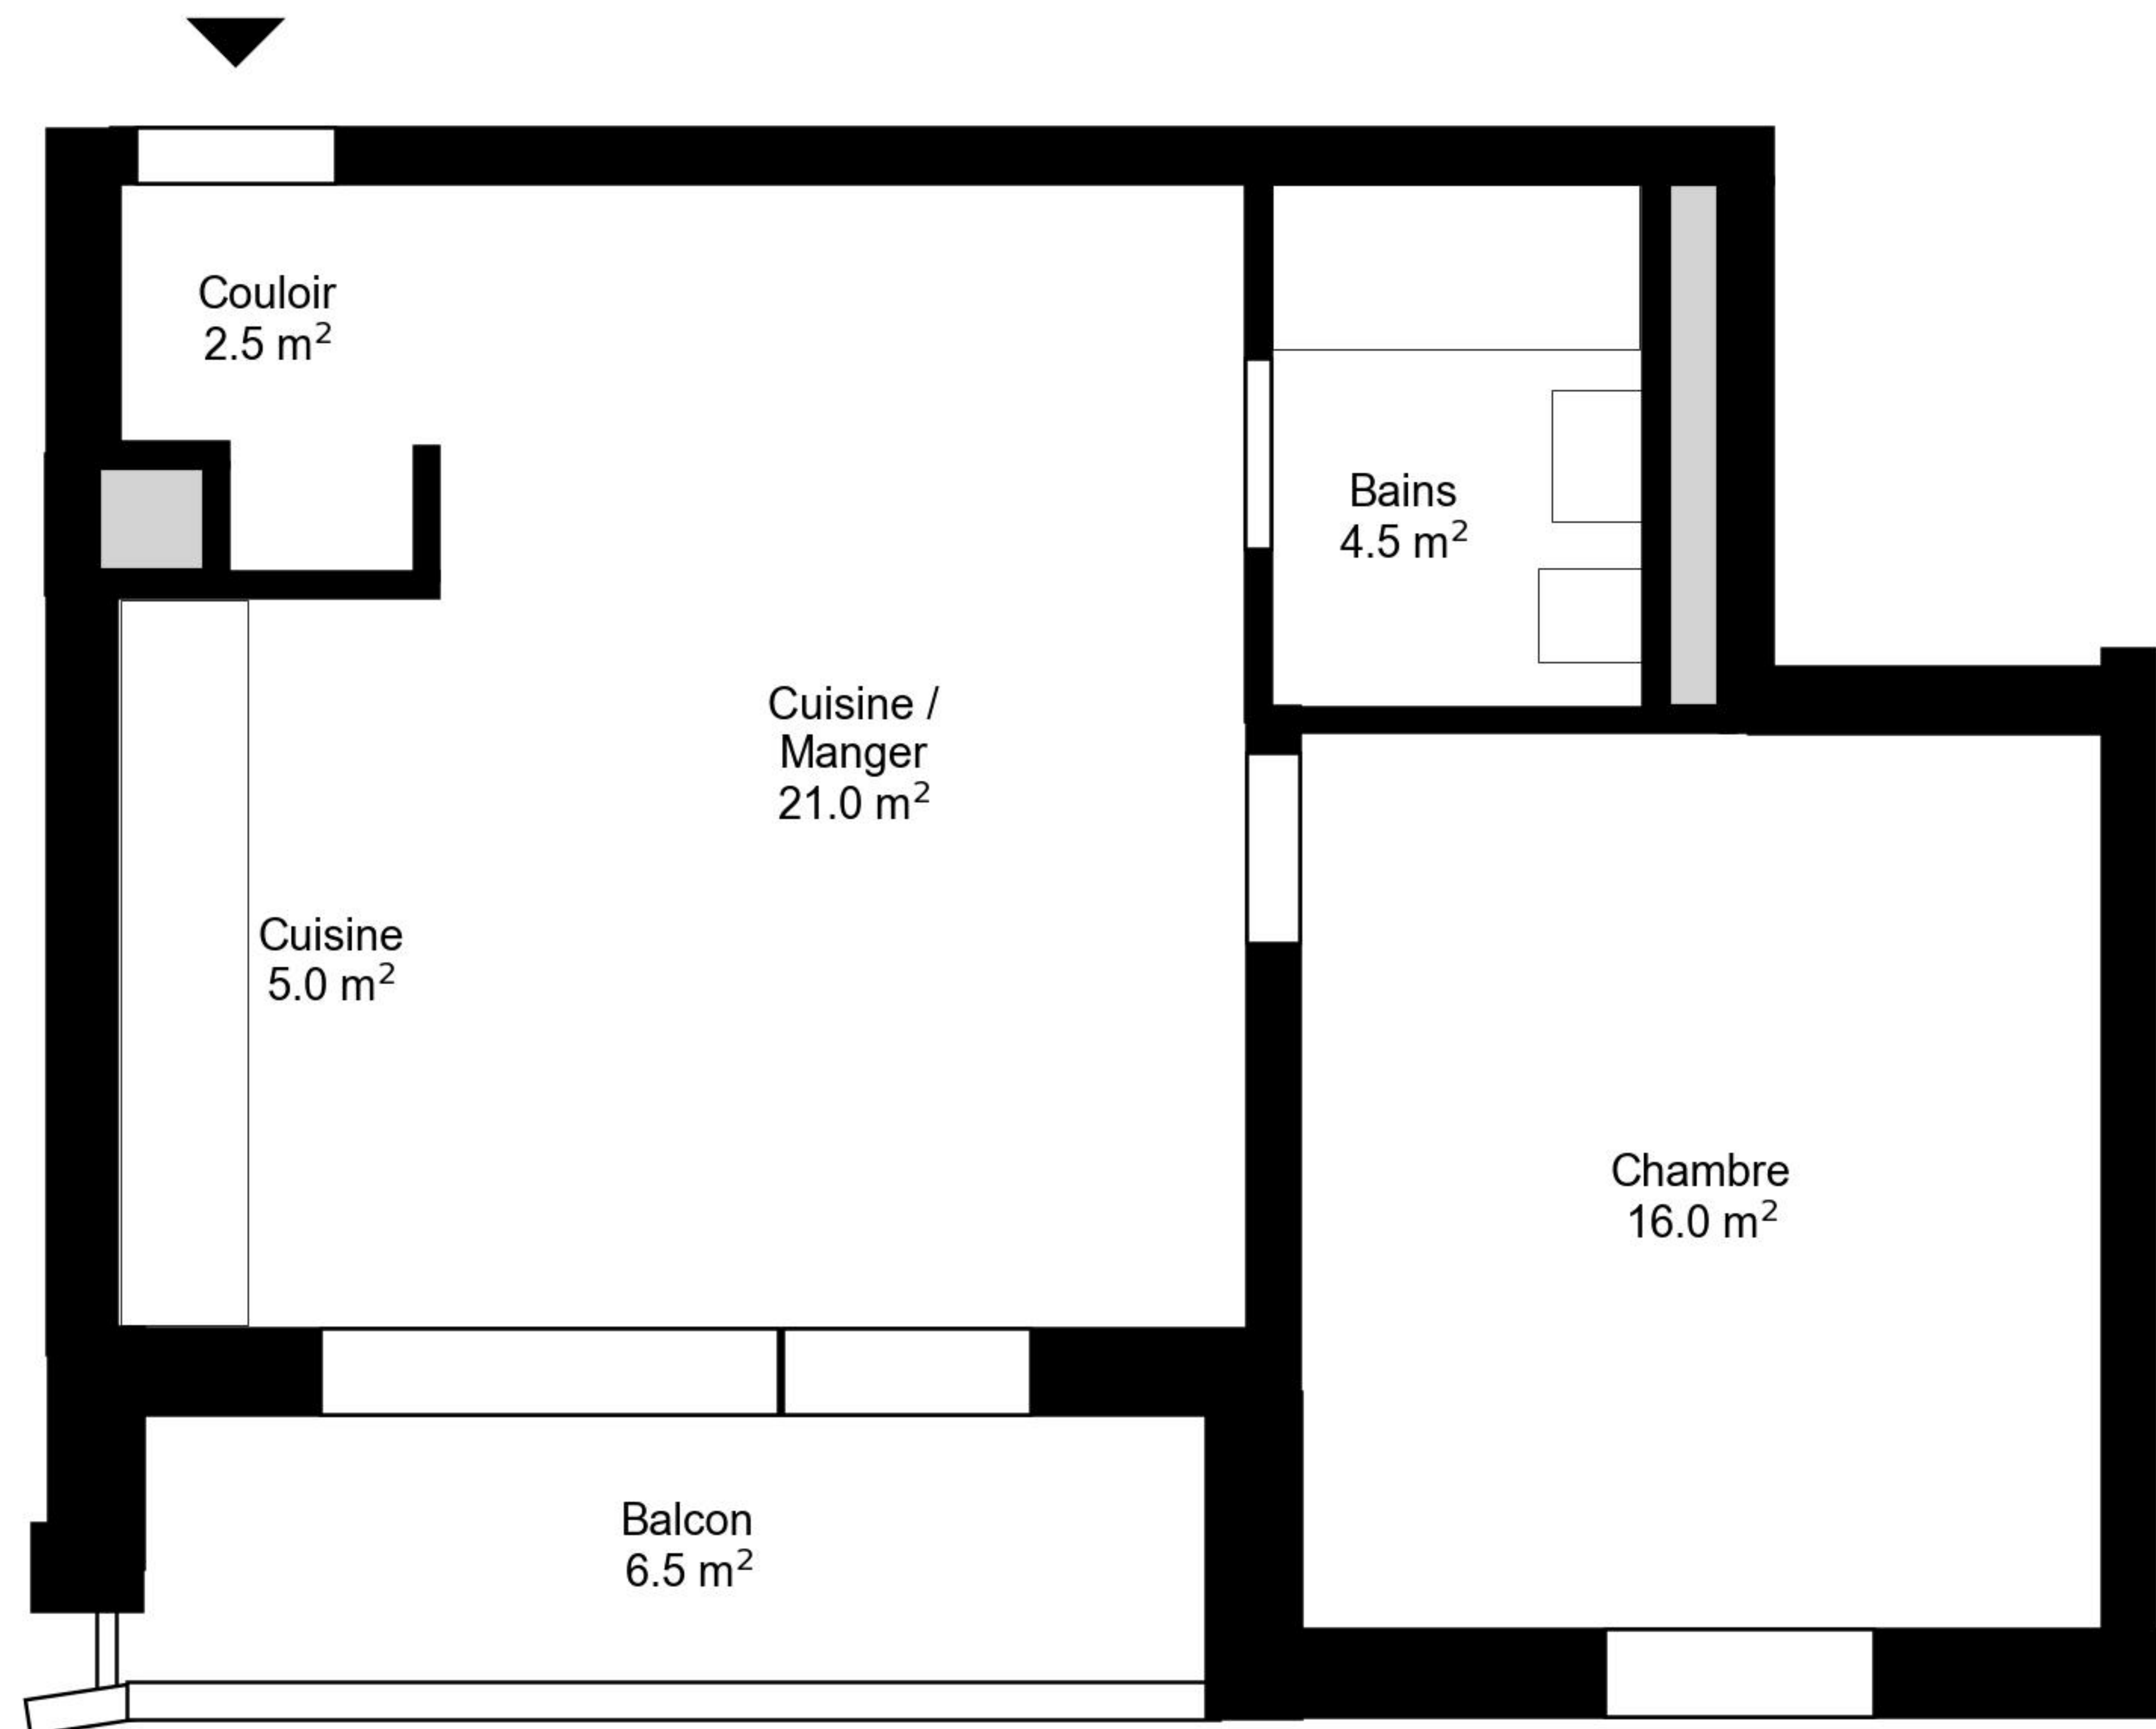

# Plan

Adresse Chemin de Vassin 18 03, La Tour-de-Peilz Espace à vivre 49 m<sup>2</sup>  
Chambre 2.5 Etage 3. Etage

Informations sans garantie. Nous nous réservons le droit d'apporter des modifications.