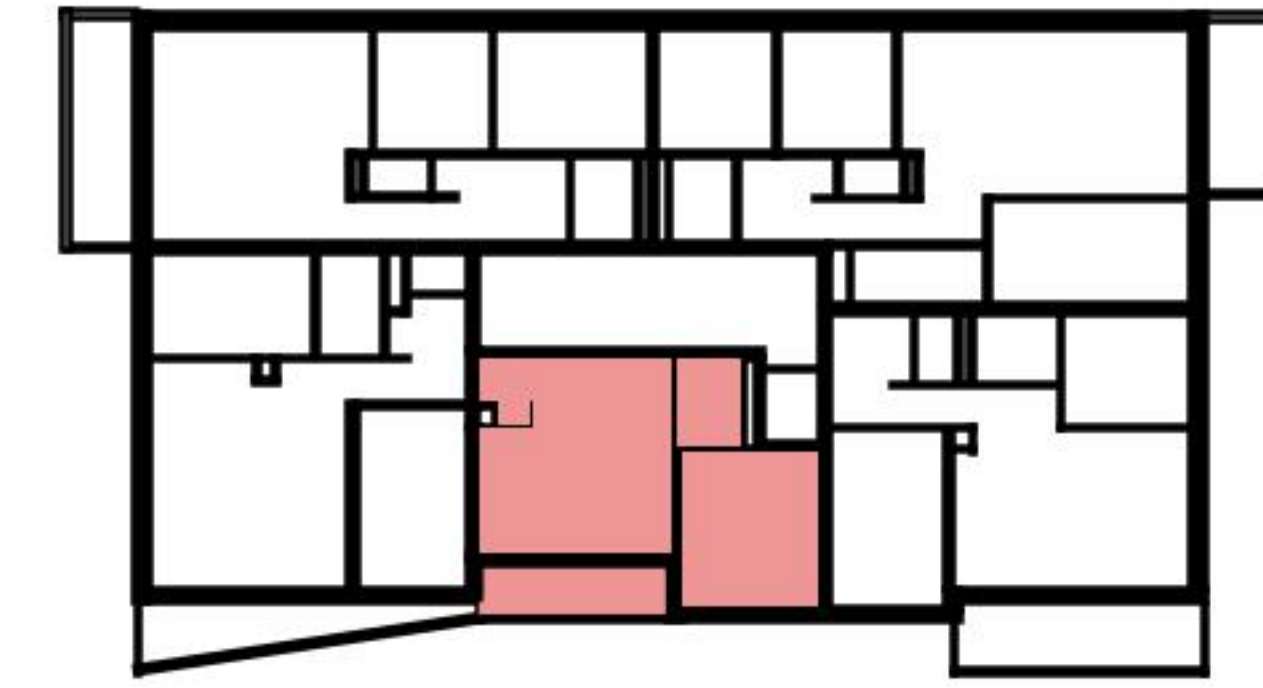

# Plan

Adresse Chemin de Vassin 18 03, La Tour-de-Peilz Espace à vivre 49 m<sup>2</sup>  
Chambre 2.5 Etage 3. Etage

Informations sans garantie. Nous nous réservons le droit d'apporter des modifications.