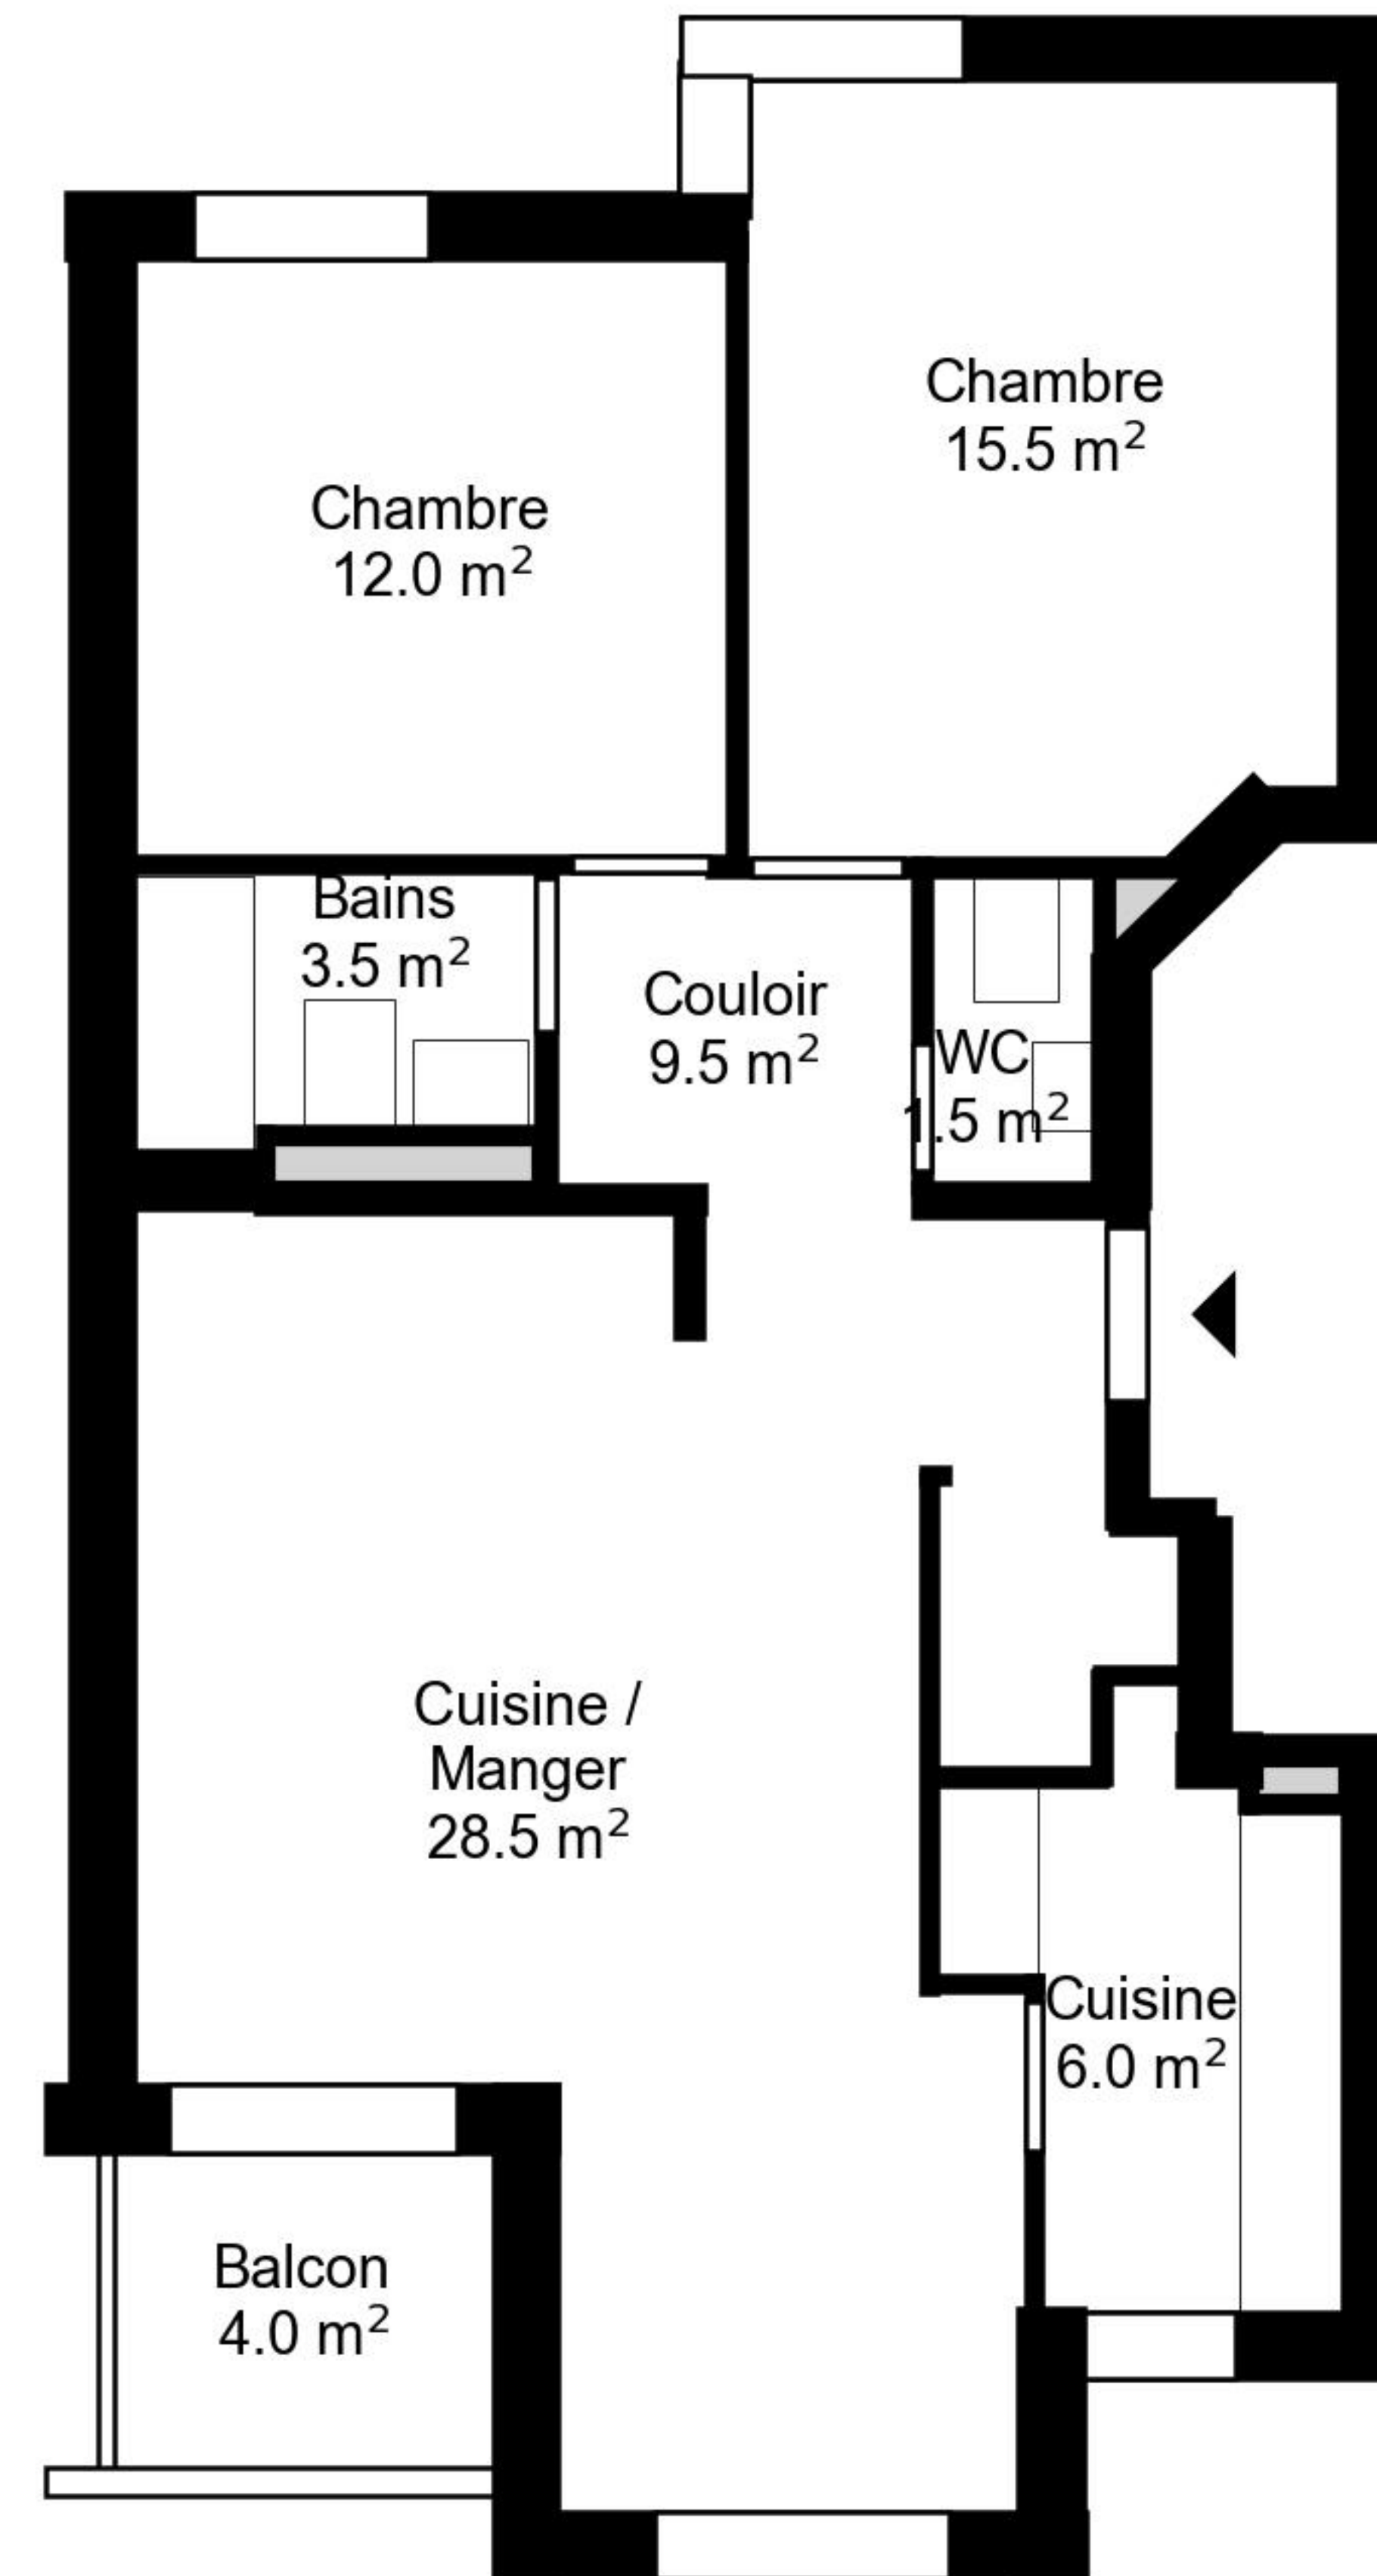

# Plan

Adresse Le Grand-Chemin 92-94, Epalinges  
Chambre 3.5

Espace à vivre 77 m<sup>2</sup>  
Etage 1. Etage

Informations sans garantie. Nous nous réservons le droit d'apporter des modifications.