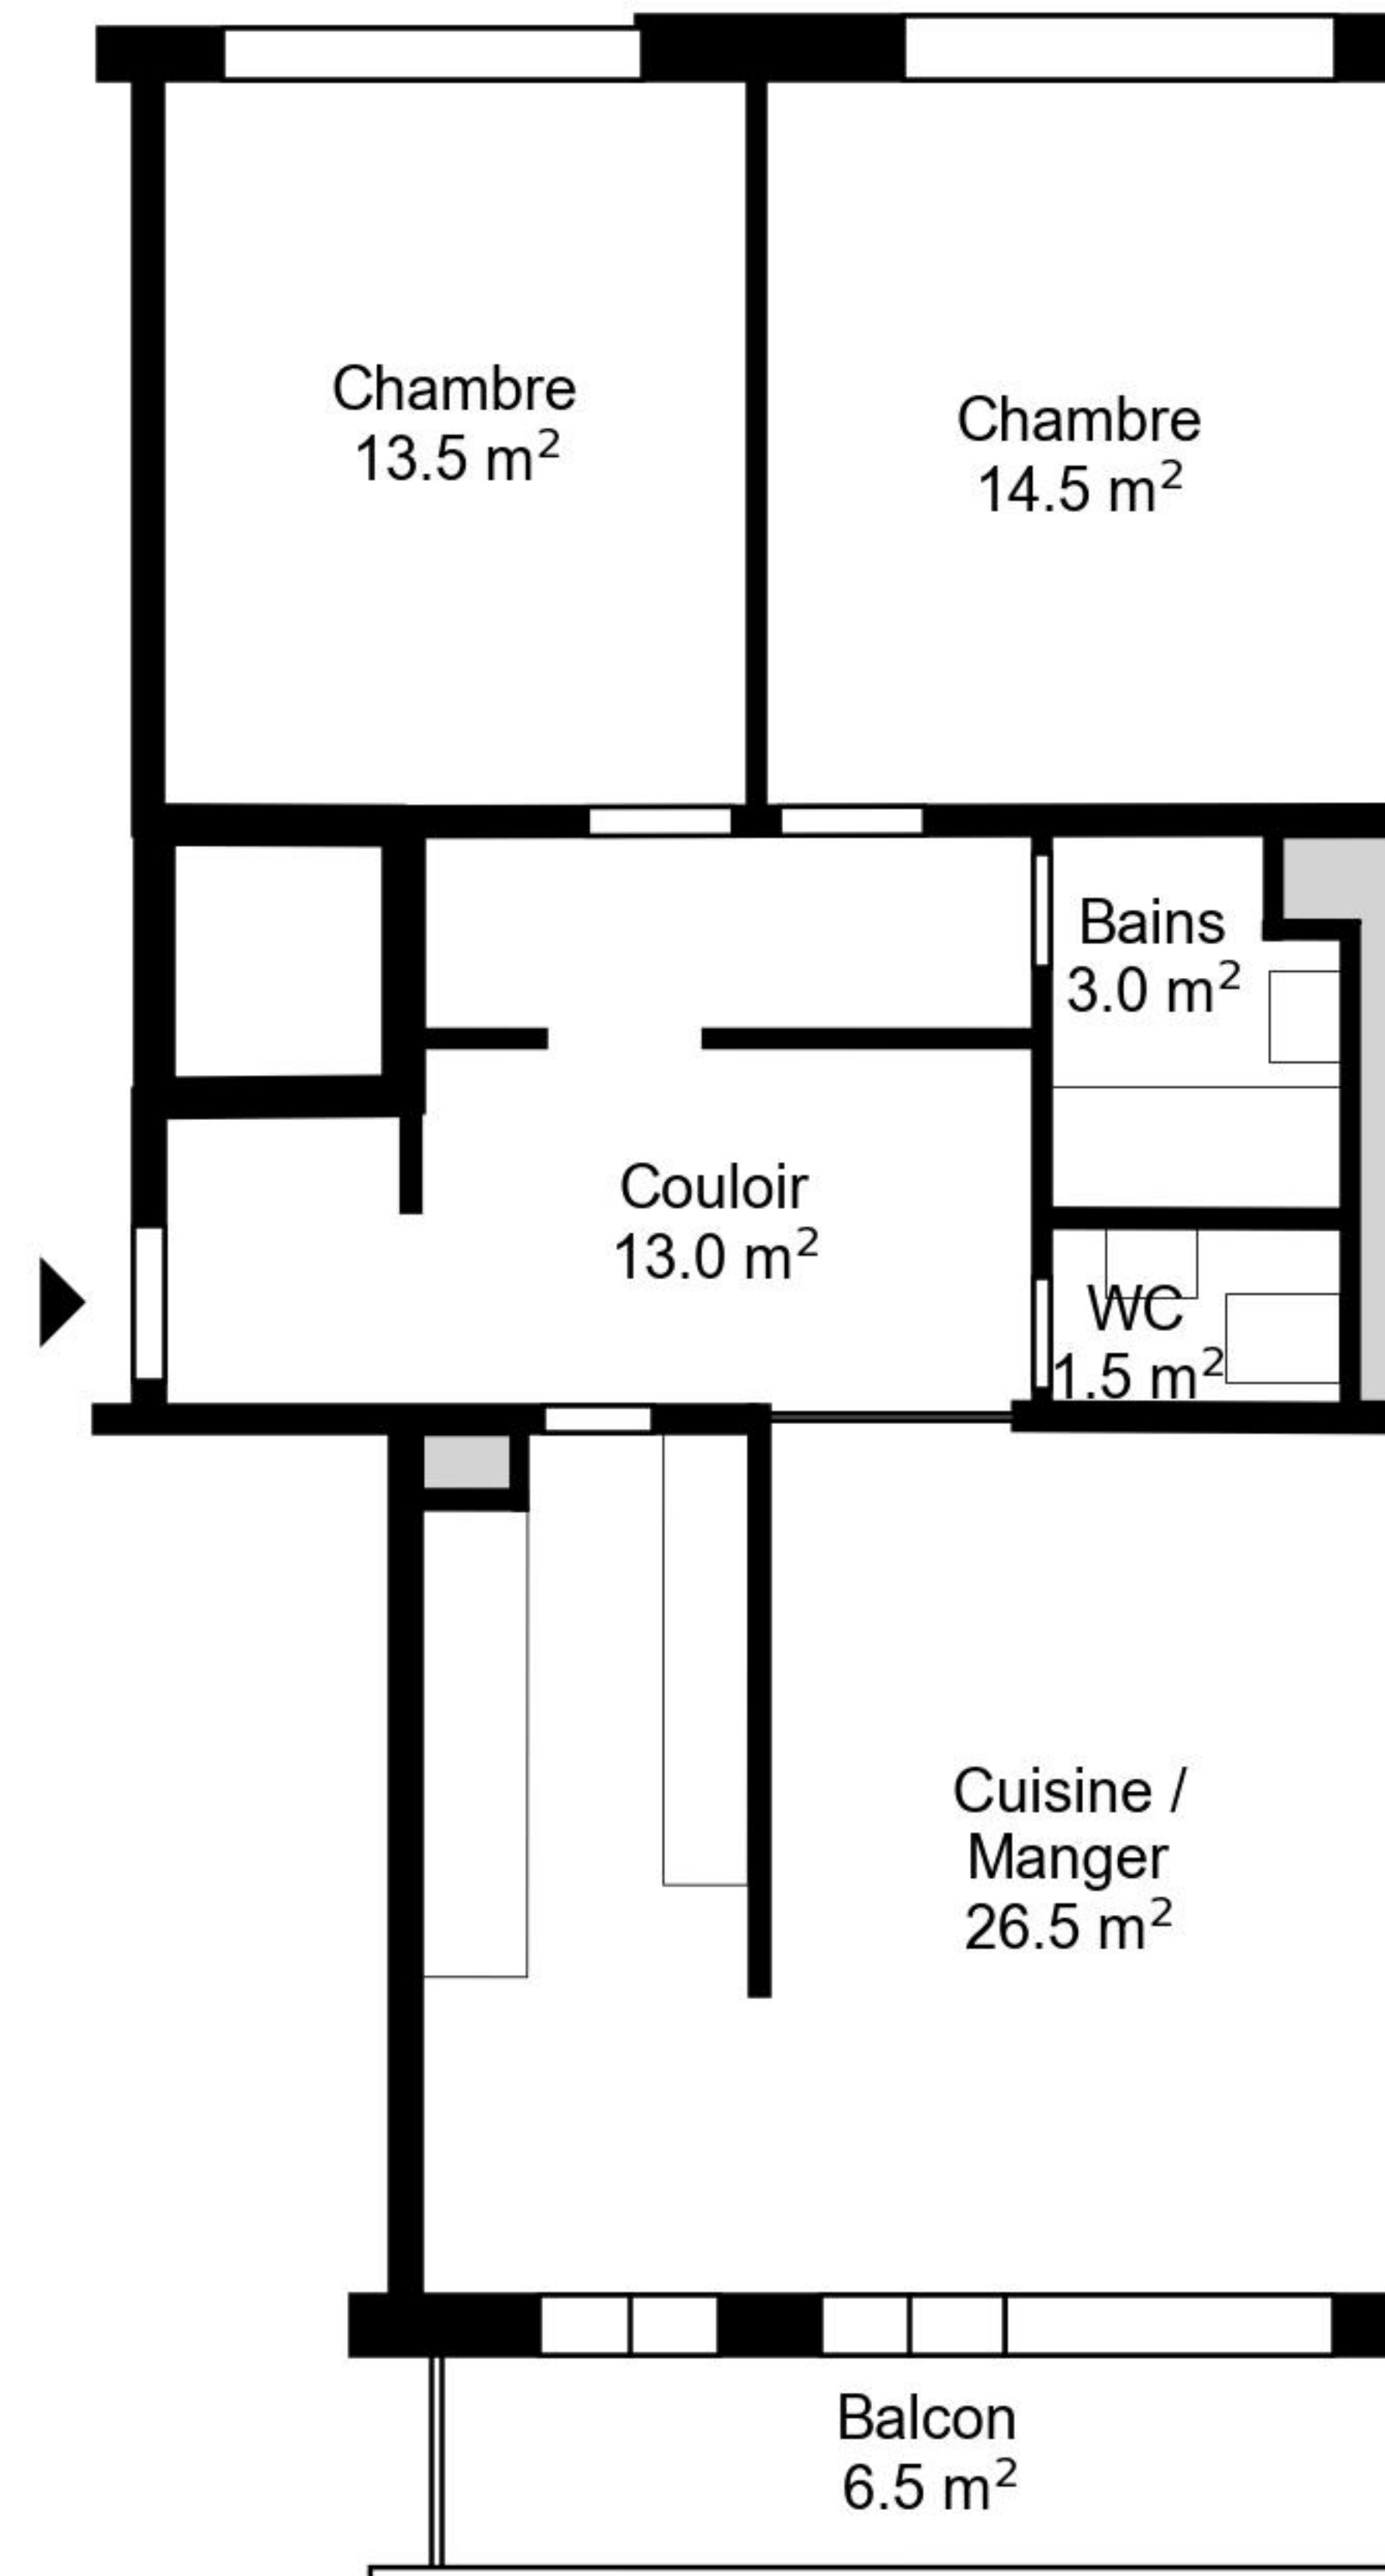

Plan

Adresse Rue Léon Michaud 4, Yverdon-les-Bains Espace à vivre 73 m²
Chambre 3.5 Etage 5. Etage

Informations sans garantie. Nous nous réservons le droit d'apporter des modifications.