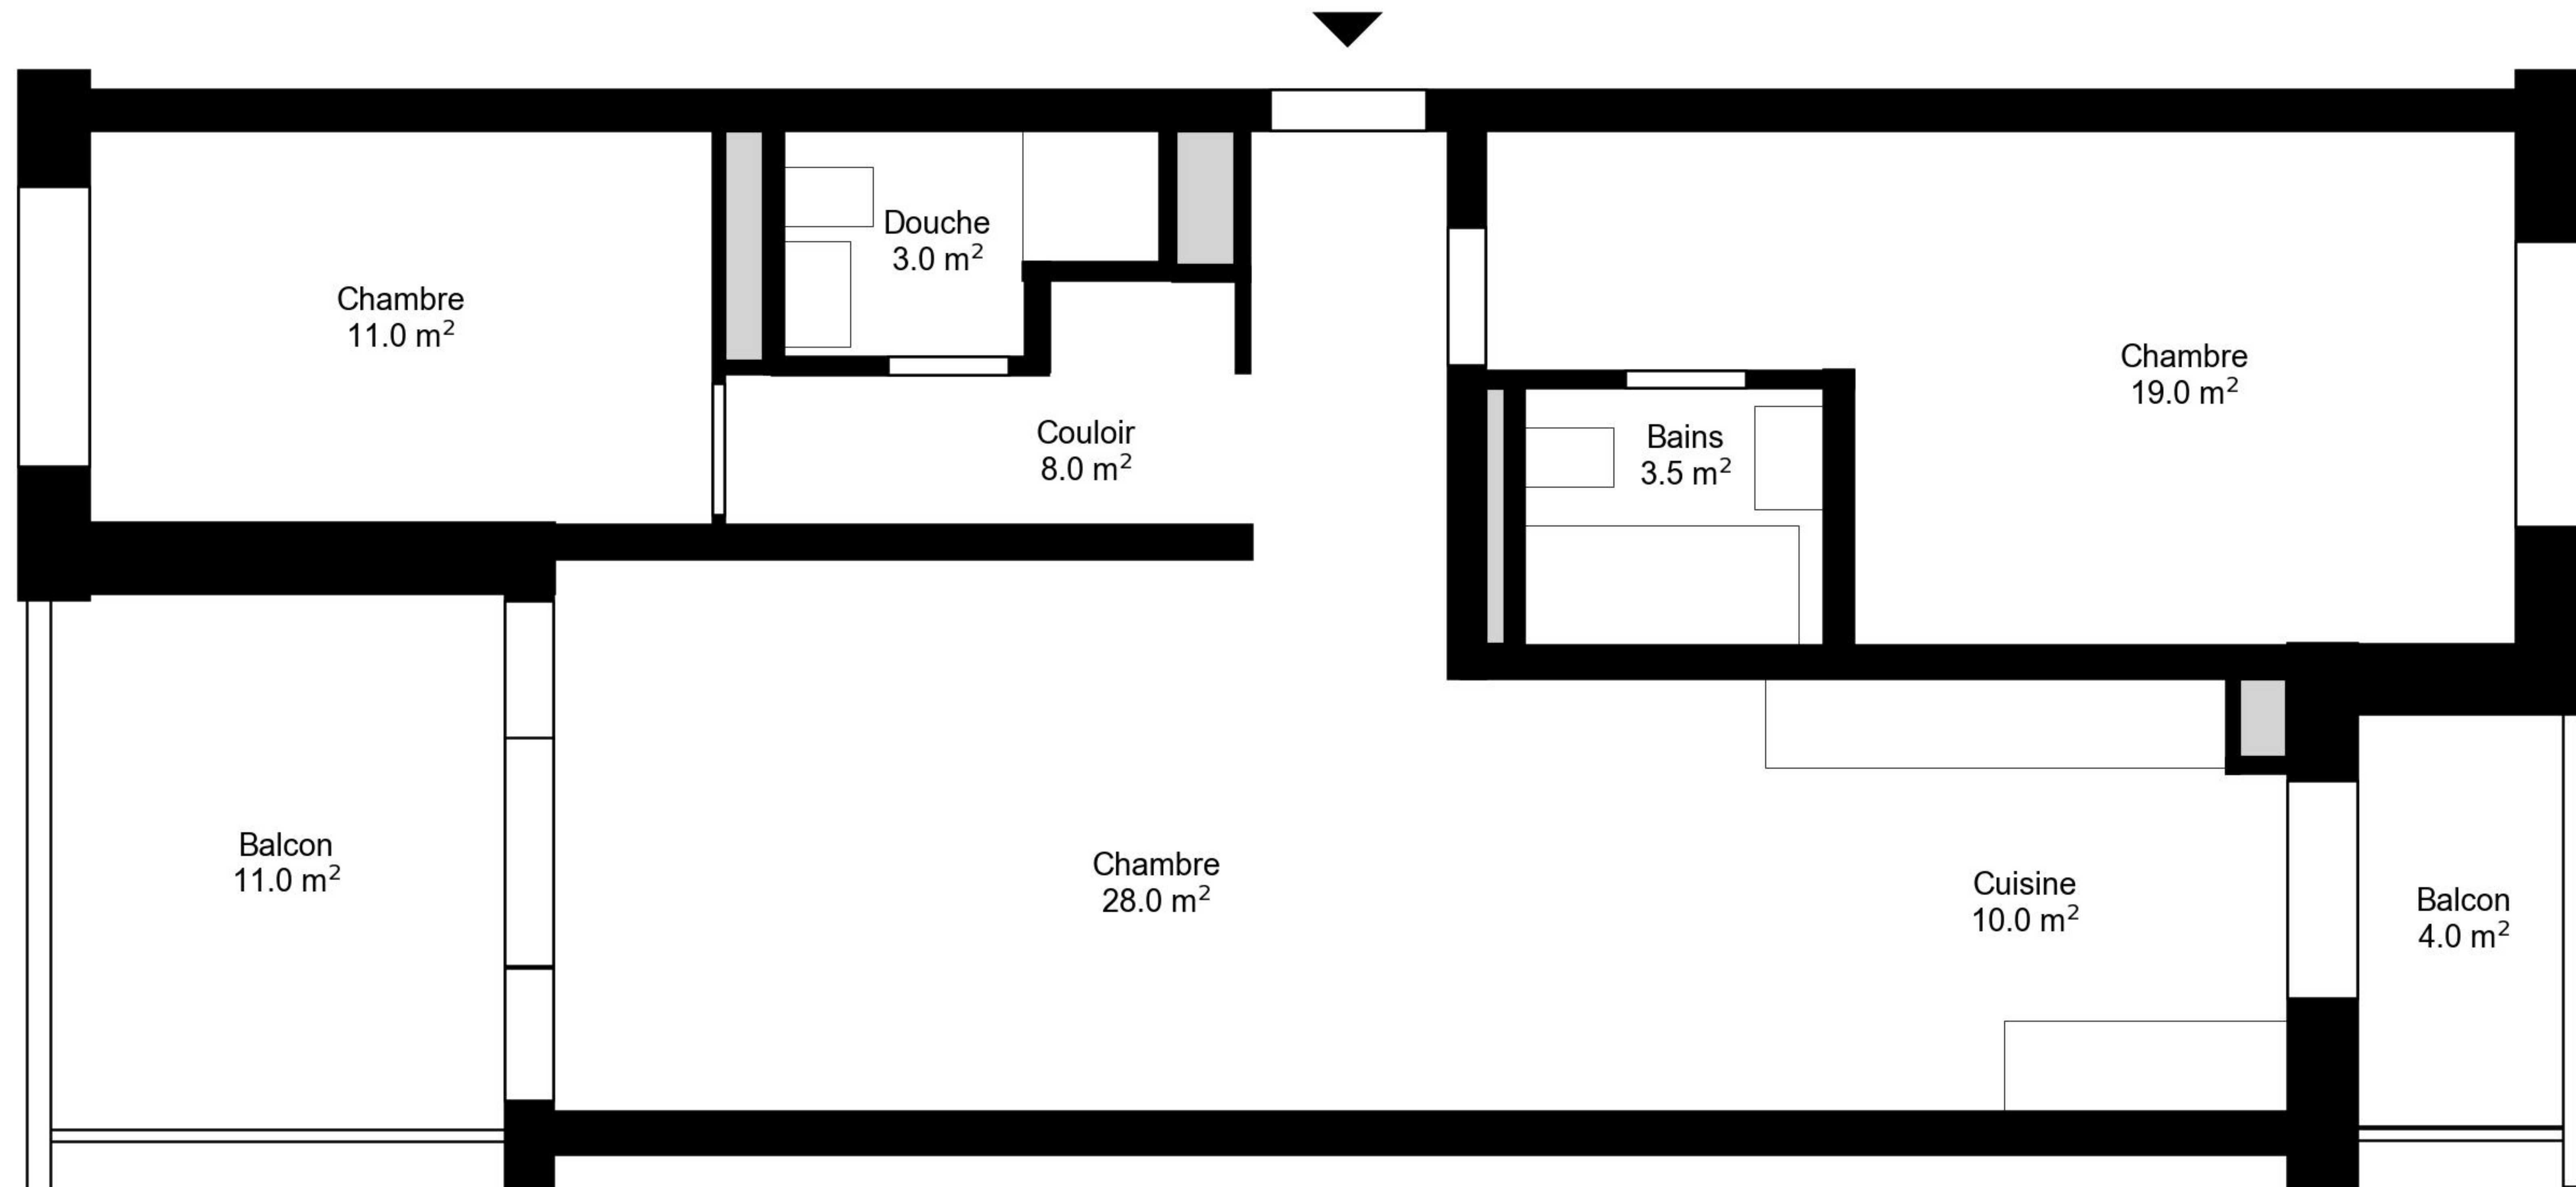

Plan

Adresse Chemin de l'Armoise 9 05, Chêne-Bougeries Espace à vivre 82 m²
Chambre 3 Etage 3. Etage

Informations sans garantie. Nous nous réservons le droit d'apporter des modifications.