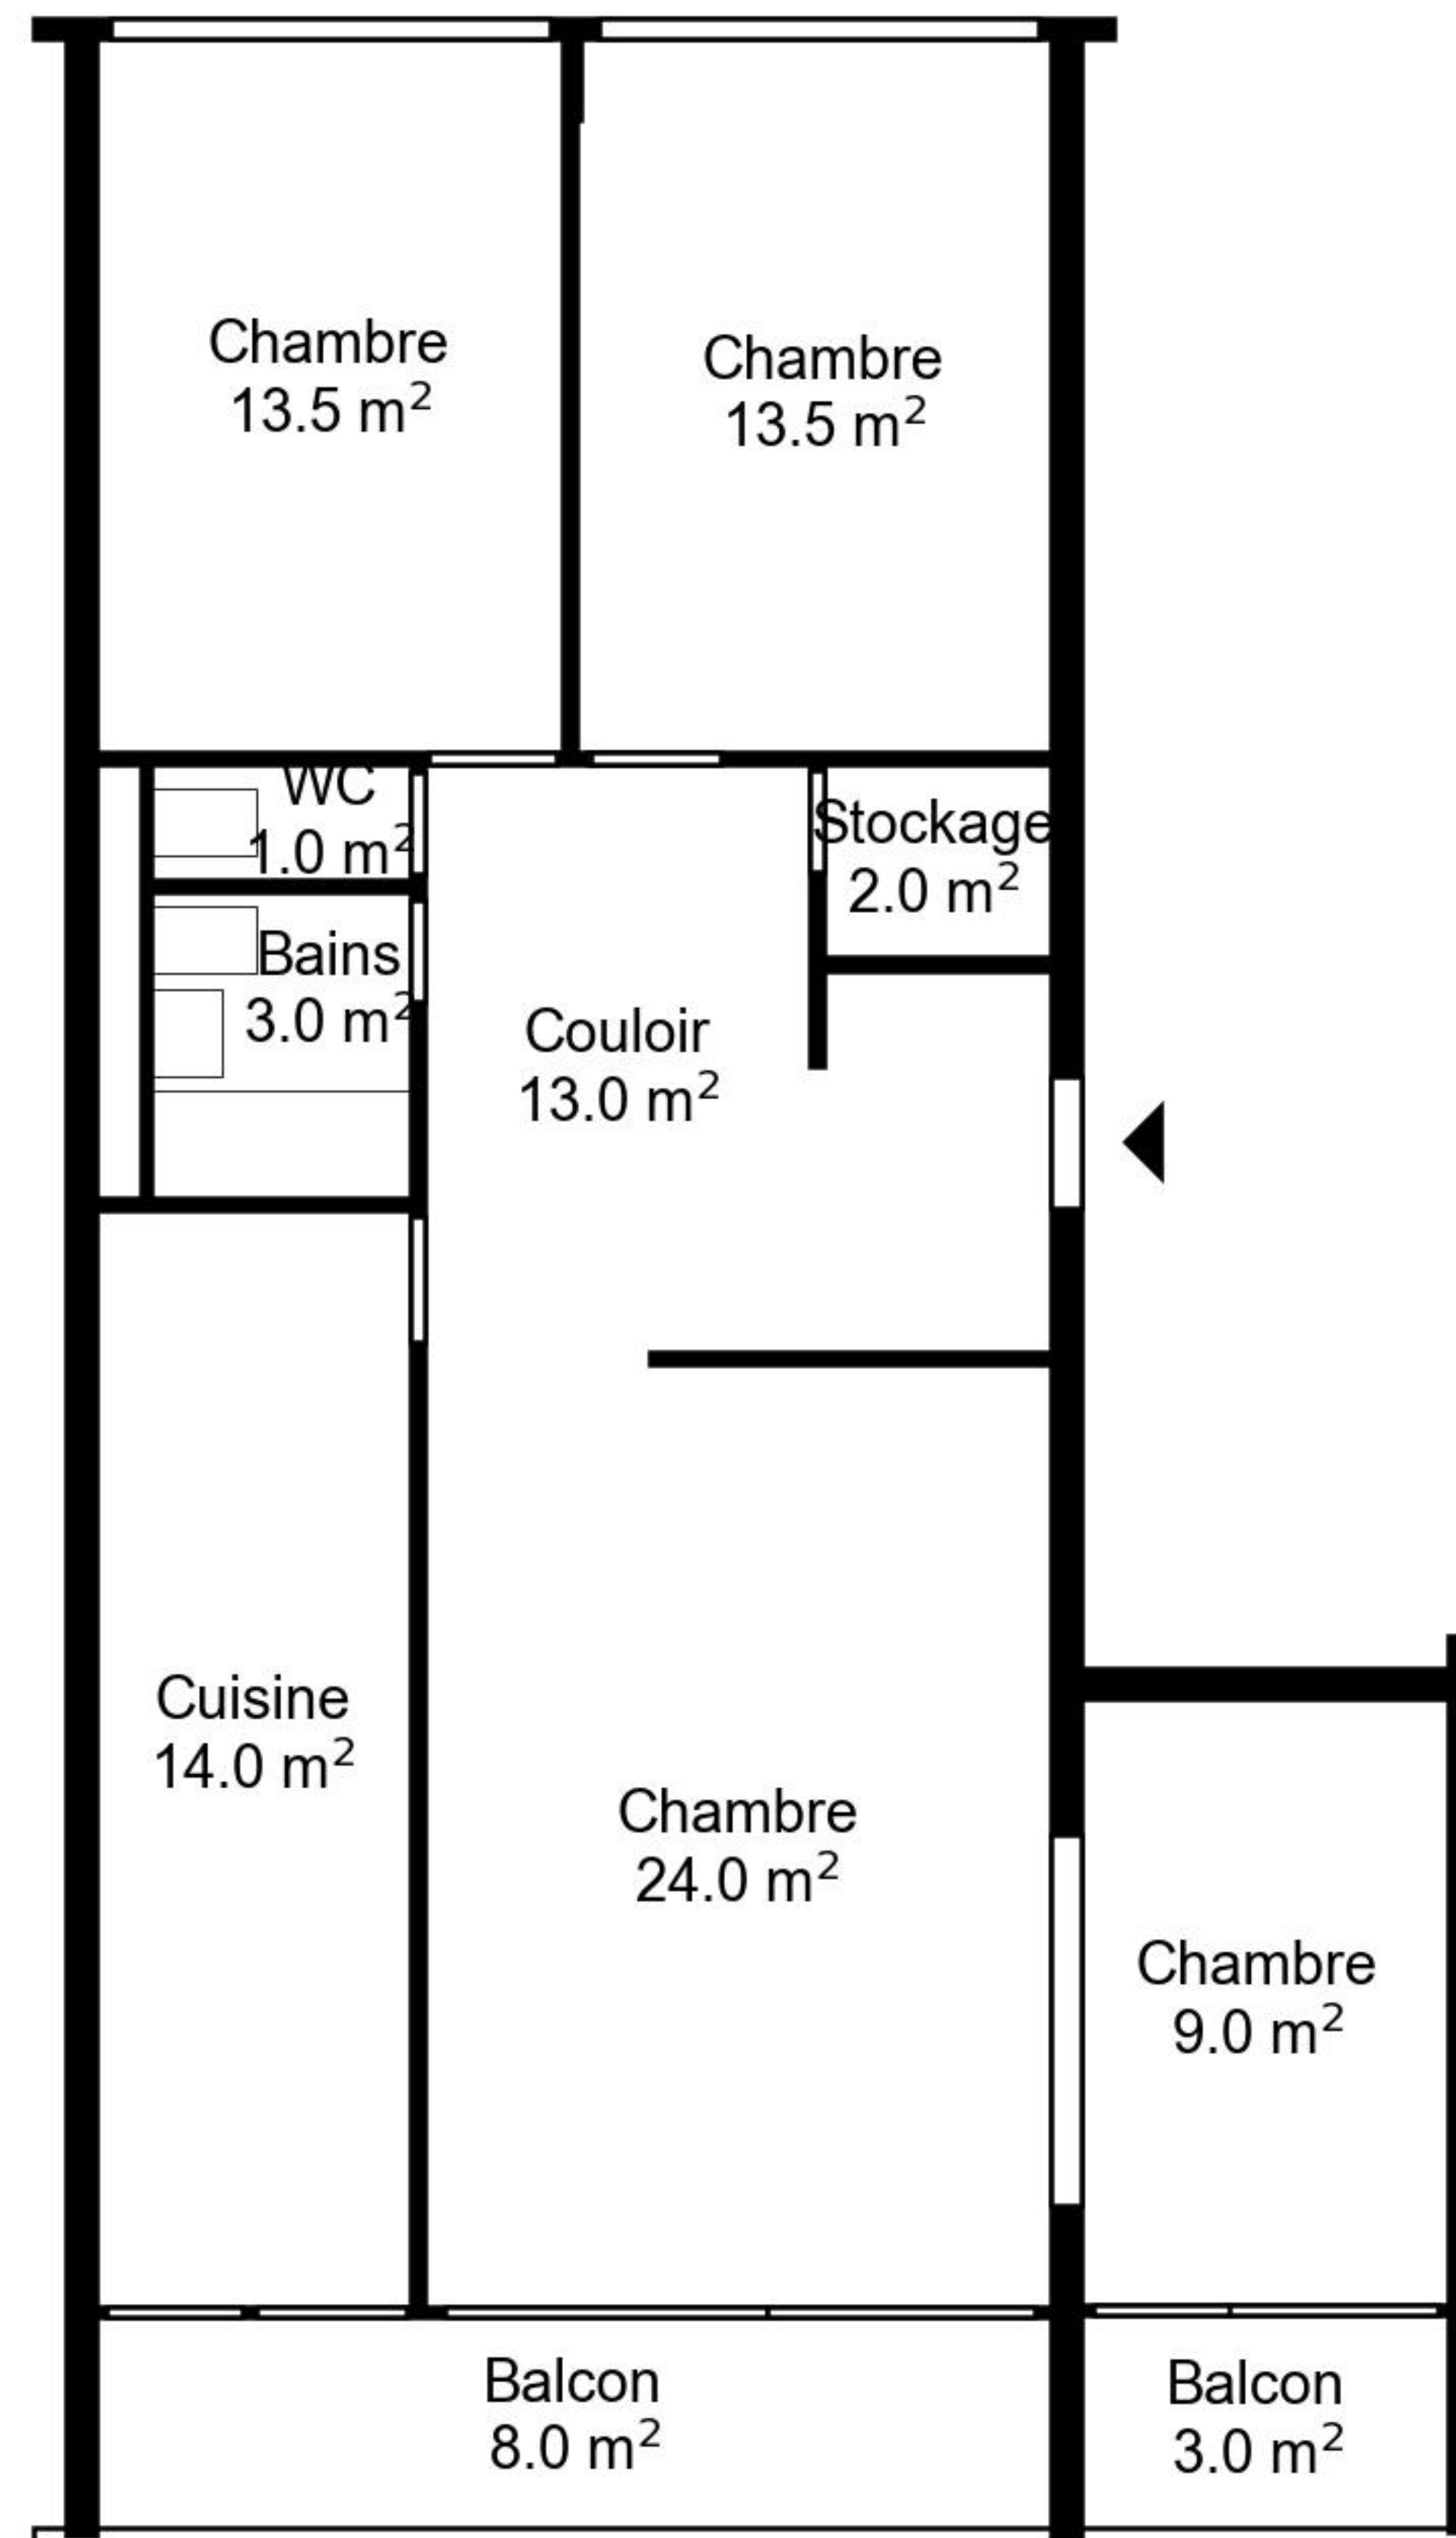

# Plan

Adresse Chemin de la Montagne 124-134, Chêne-Bois  
Chambre 4  
Espaces à vivre 93 m<sup>2</sup>  
Etage 2. Etage

Informations sans garantie. Nous nous réservons le droit d'apporter des modifications.