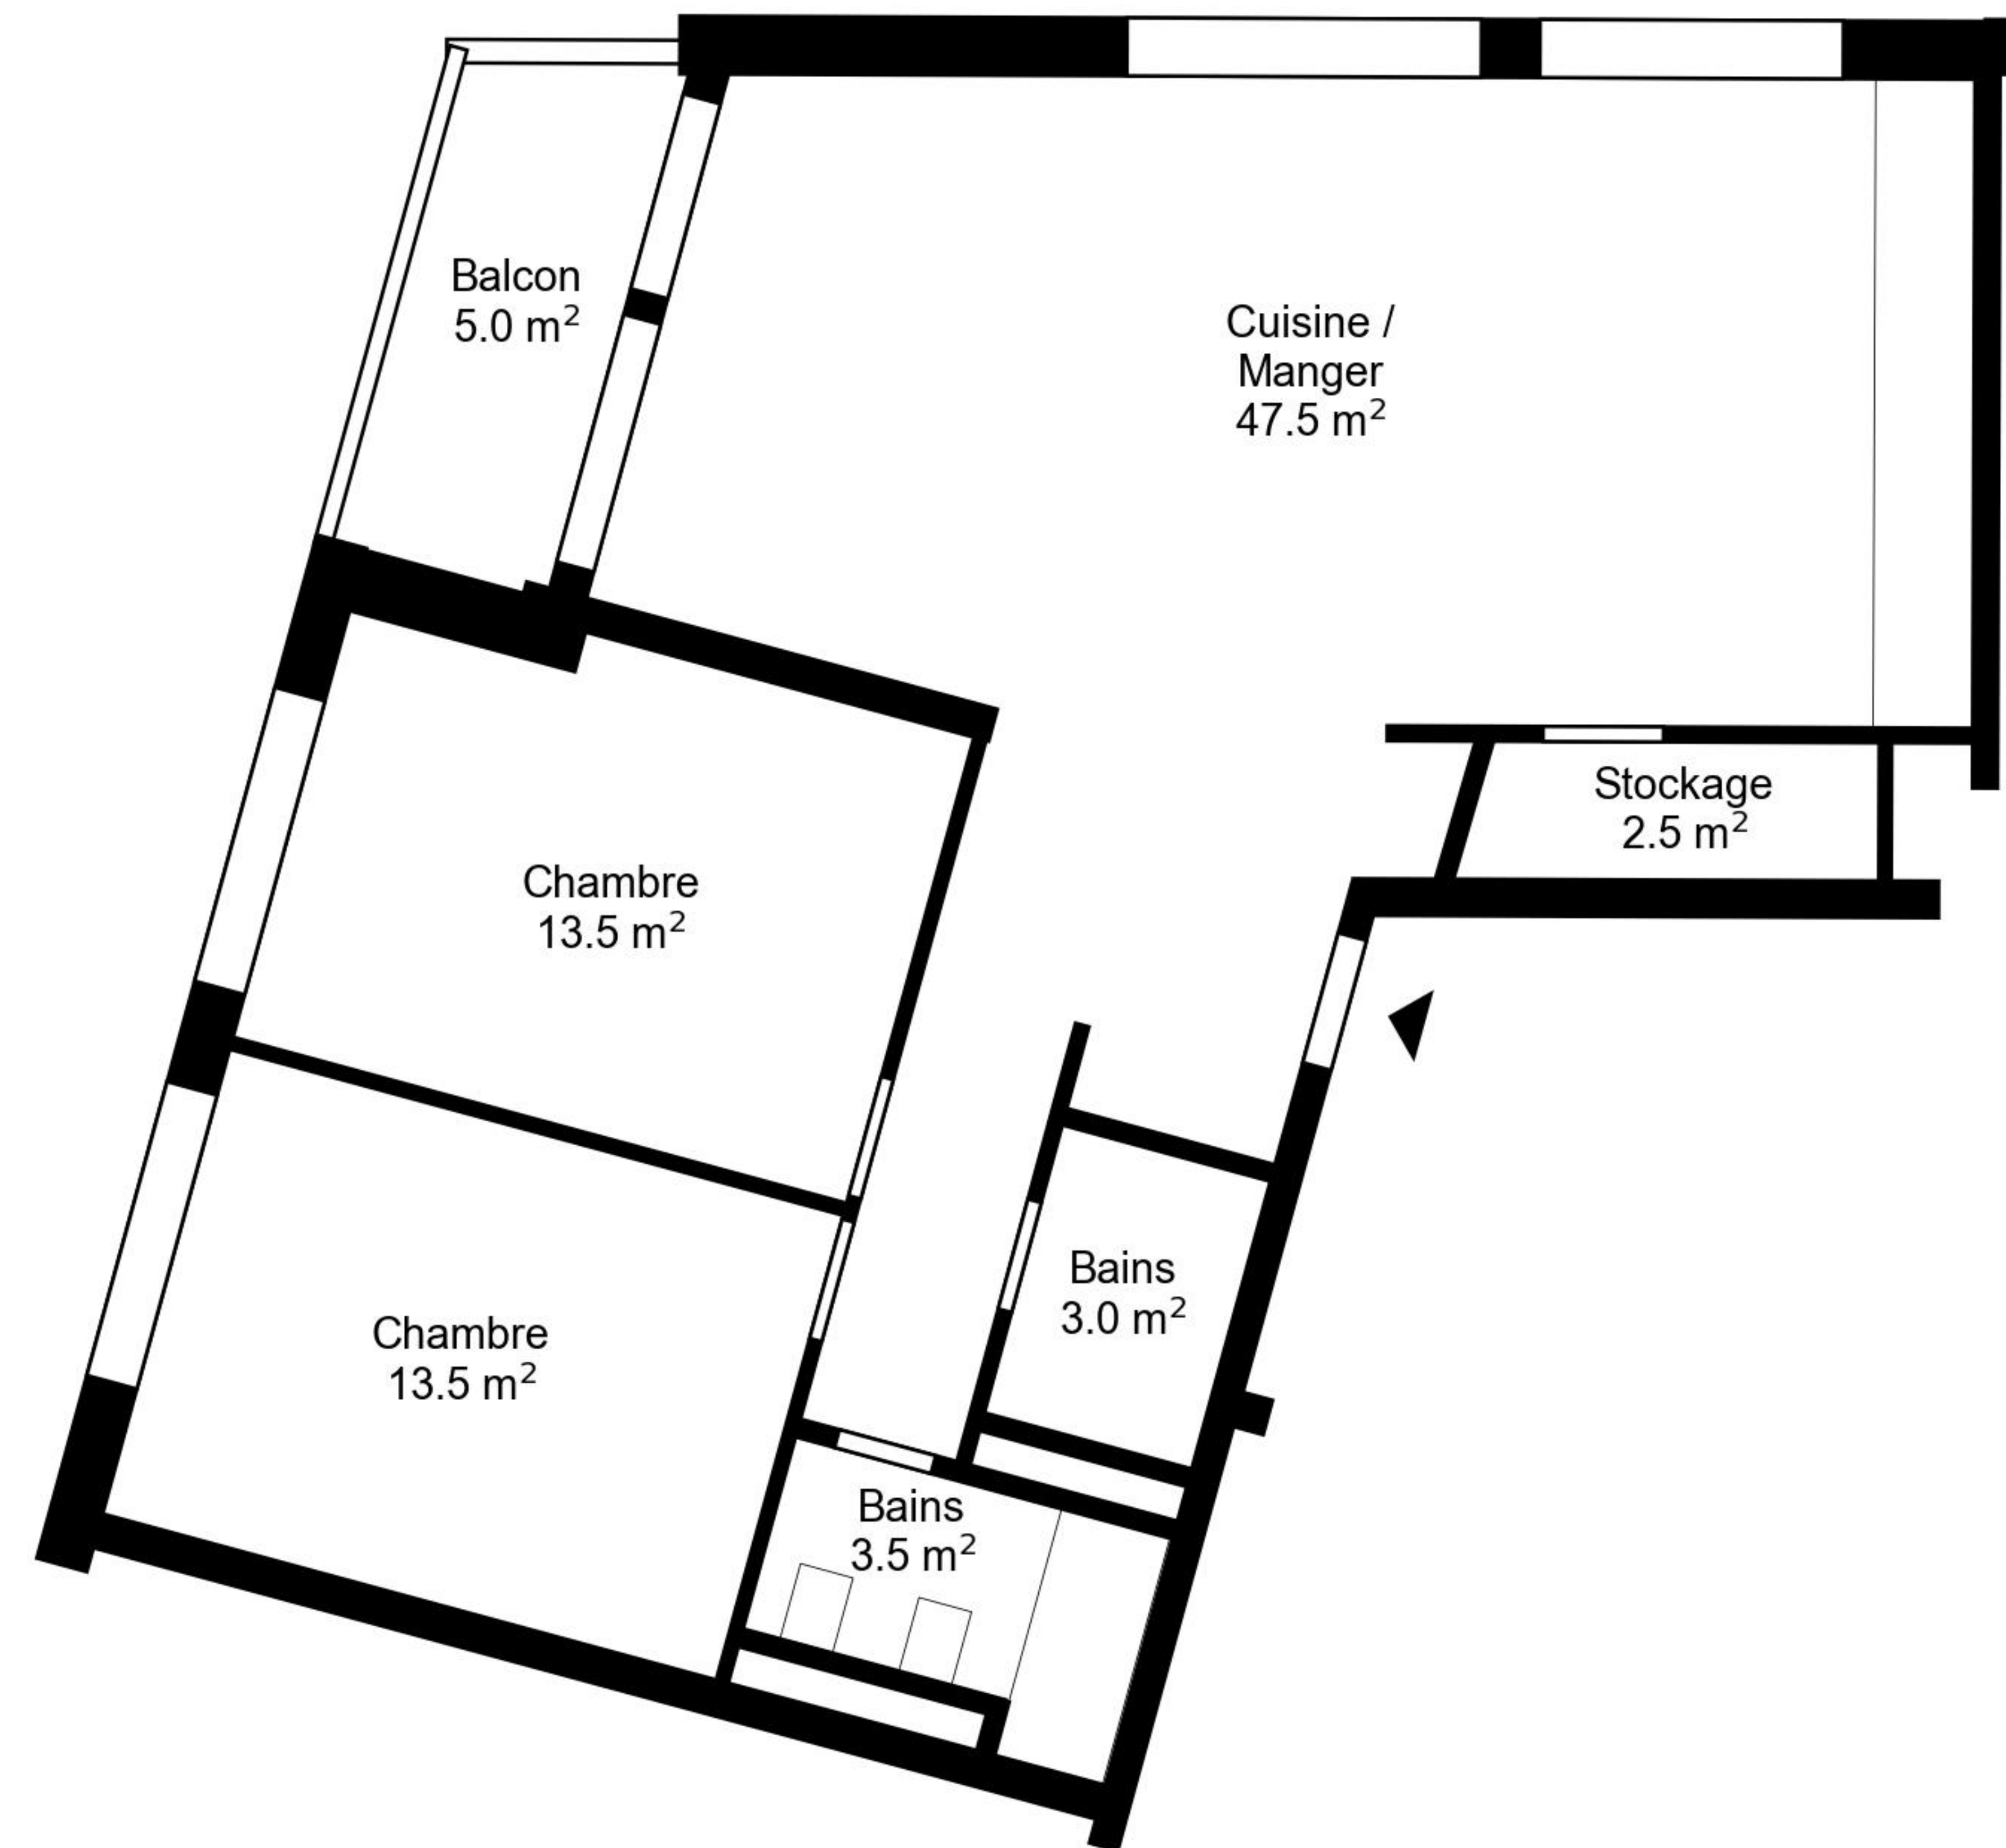

Plan

Adresse Chemin de la Montagne 96-122, Chêne-Bougeries
Chambre 3.5

Espace à vivre 83 m²
Etage 7. Etage

Informations sans garantie. Nous nous réservons le droit d'apporter des modifications.