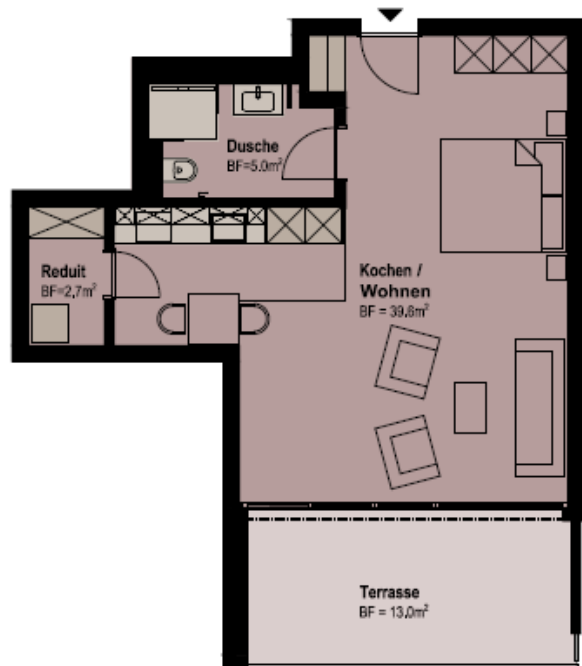

# DreiFurlen

Traumhaft Wohnen.

**WOHNUNG B1.2**  
1.5 ZIMMER-WOHNUNG

Wohnfläche: 47.3 m<sup>2</sup>  
Terrasse: 13 m<sup>2</sup>

Massstab 1:100

Angaben ohne Gewähr. Änderungen bleiben vorbehalten.