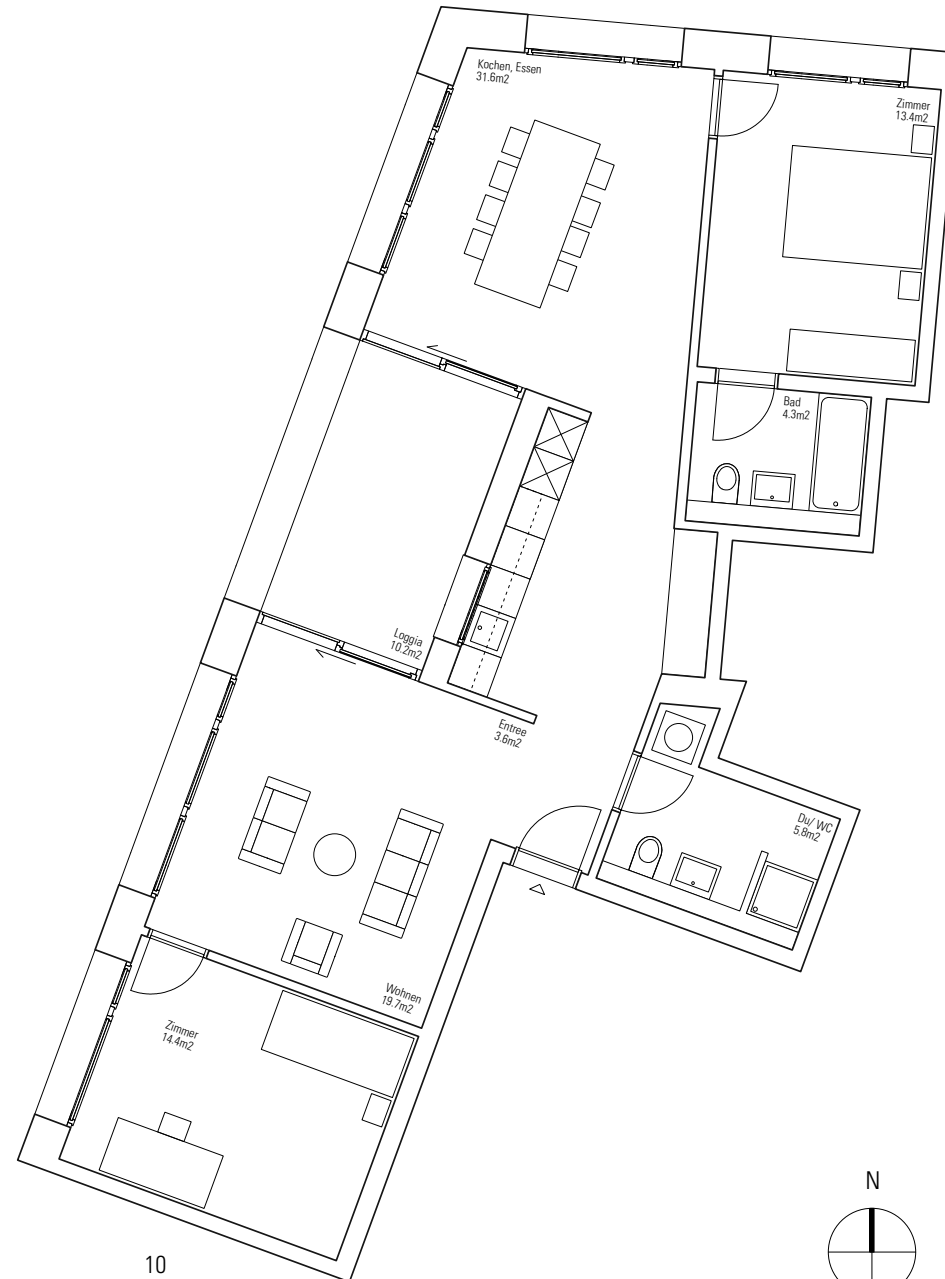

Wohnung

DENSA PARK

Willkommen zuhause.

Grundriss Wohnung Haus L
1. Obergeschoss
Wohnung Neuhausstr. 30/101
3.5 Zimmer: 93 m²
Loggia 10 m²

DENSA PARK

Willkommen zuhause.

Lageplan

Grundriss Wohnung Haus L
1. Obergeschoss
Wohnung Neuhausstr. 30/101
3.5 Zimmer: 93 m²
Loggia 10 m²