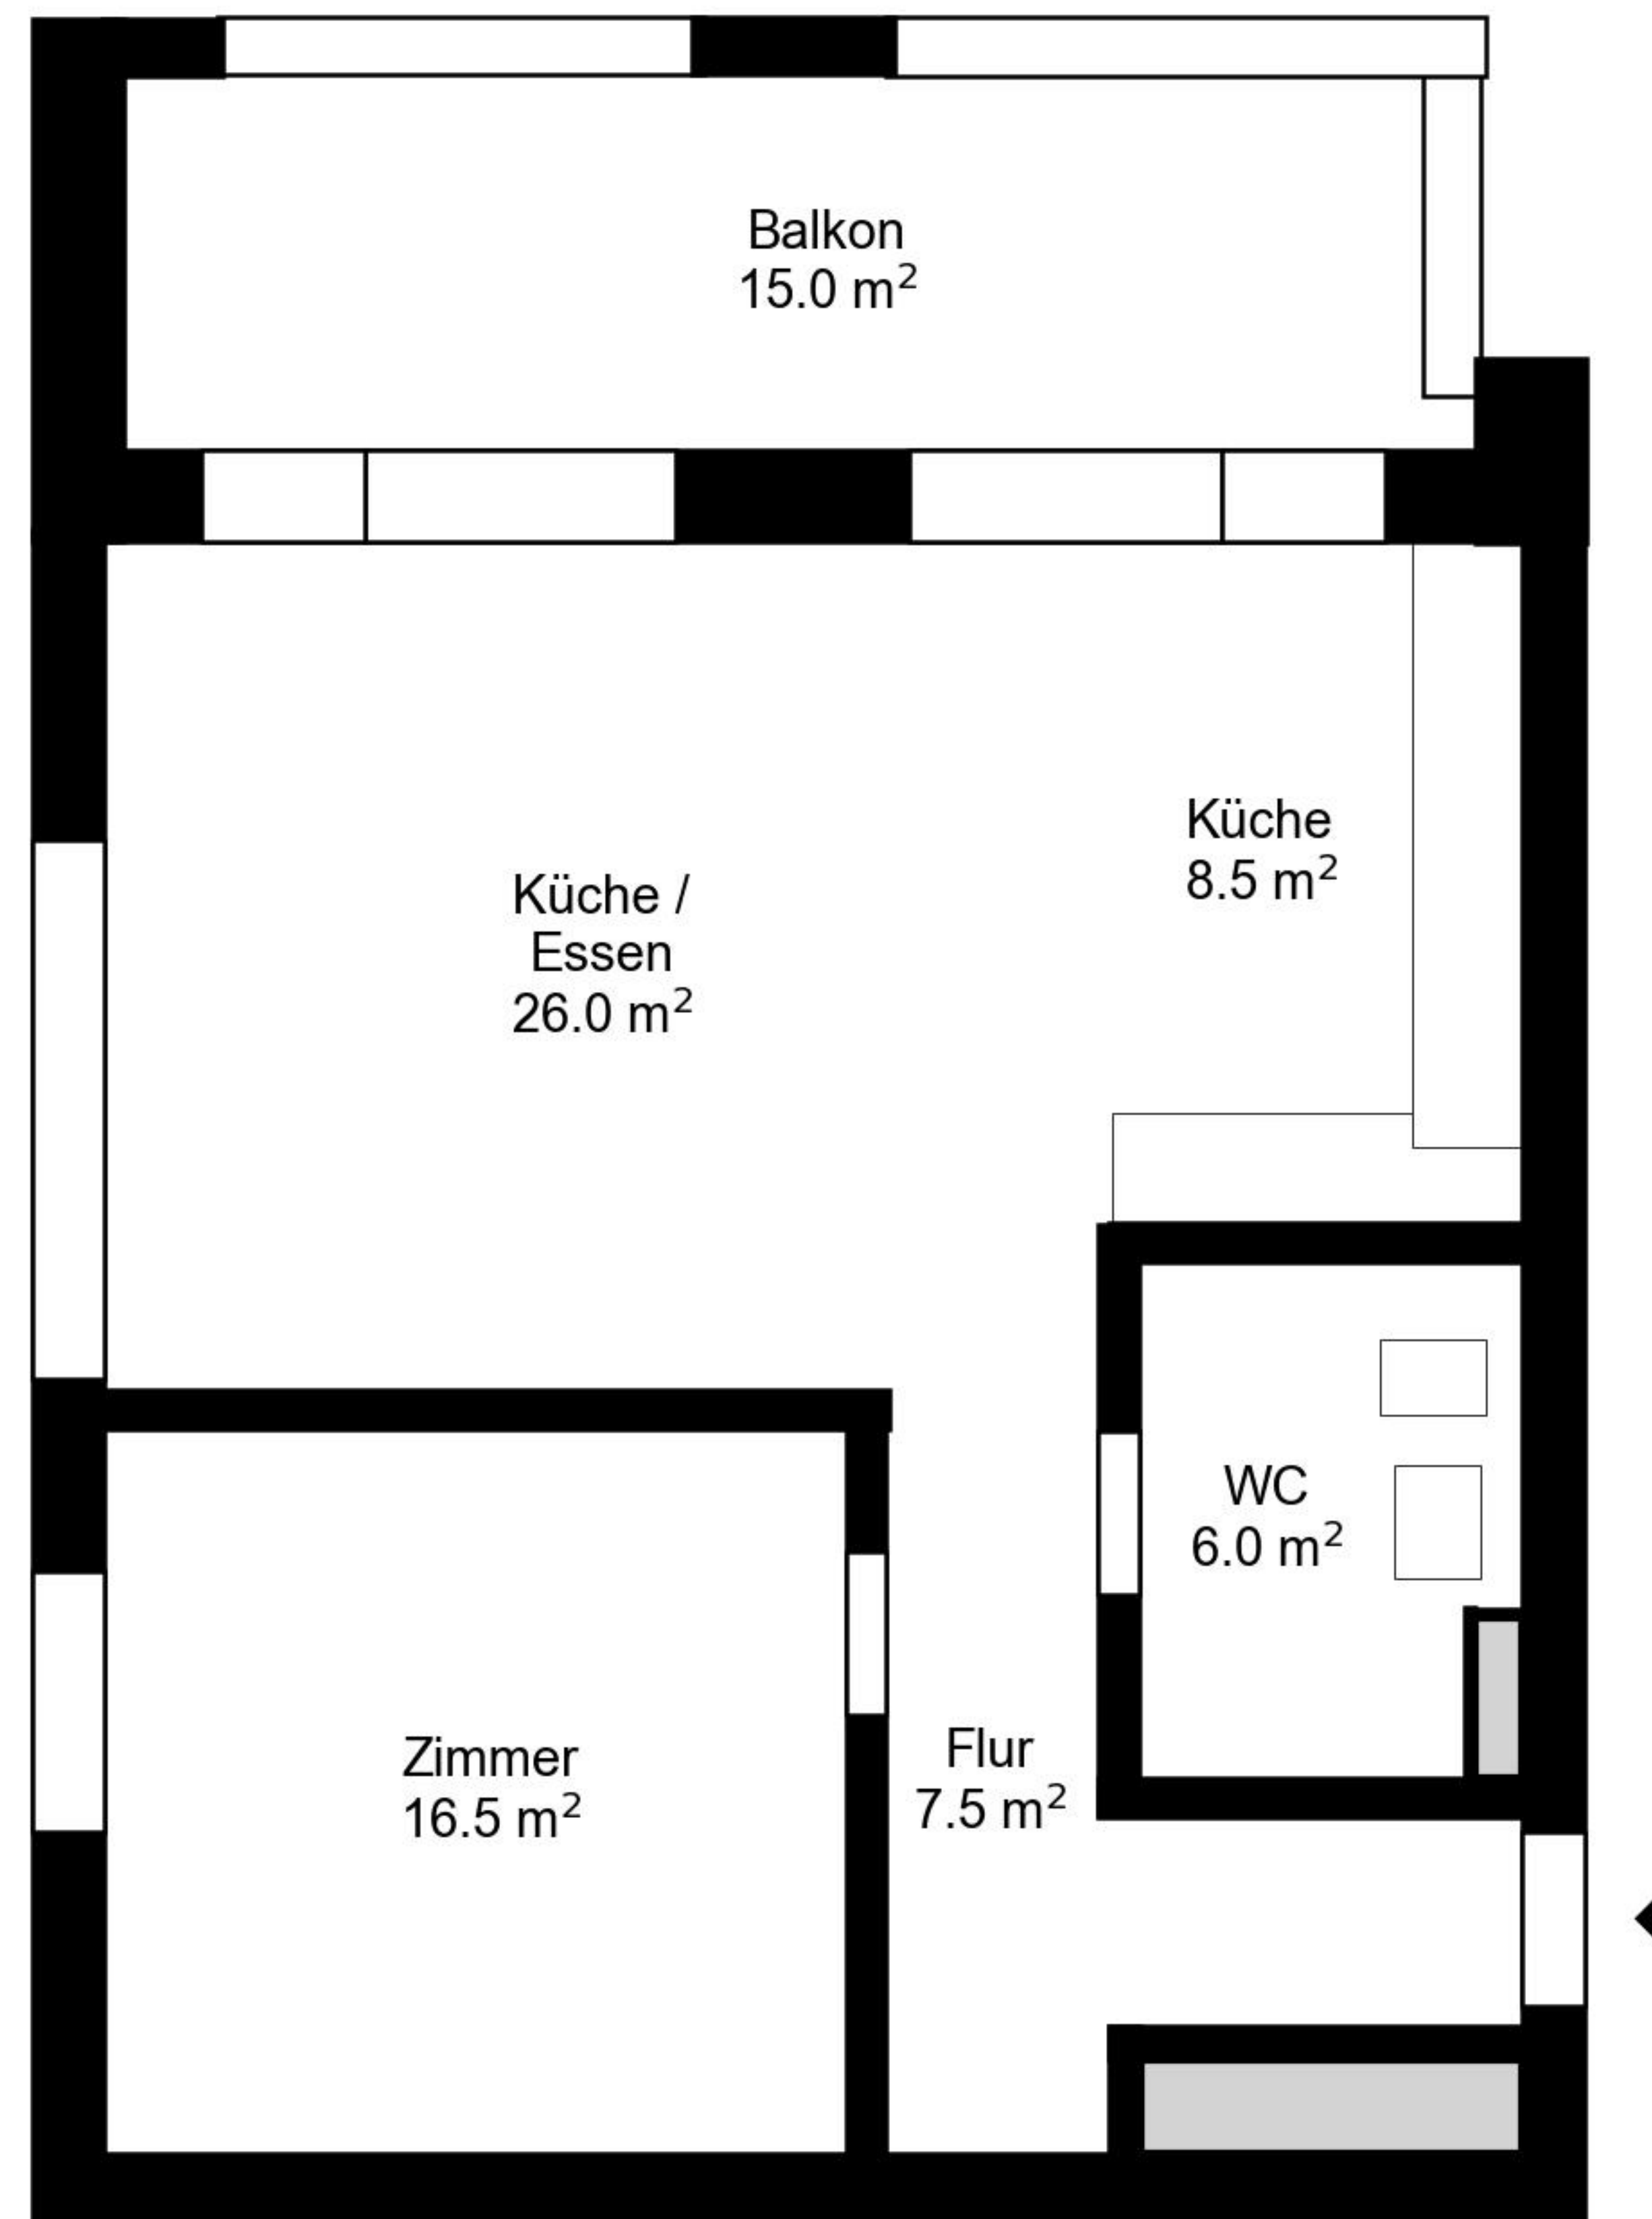

# Grundriss

Adresse Schaffhausen Zur Stahlgießerei 8 02, Schaffhausen  
Zimmer 2.5  
Wohnfläche 65 m<sup>2</sup>  
Geschoss 3. Obergeschoss

Angaben ohne Gewähr. Änderungen  
bleiben vorbehalten.