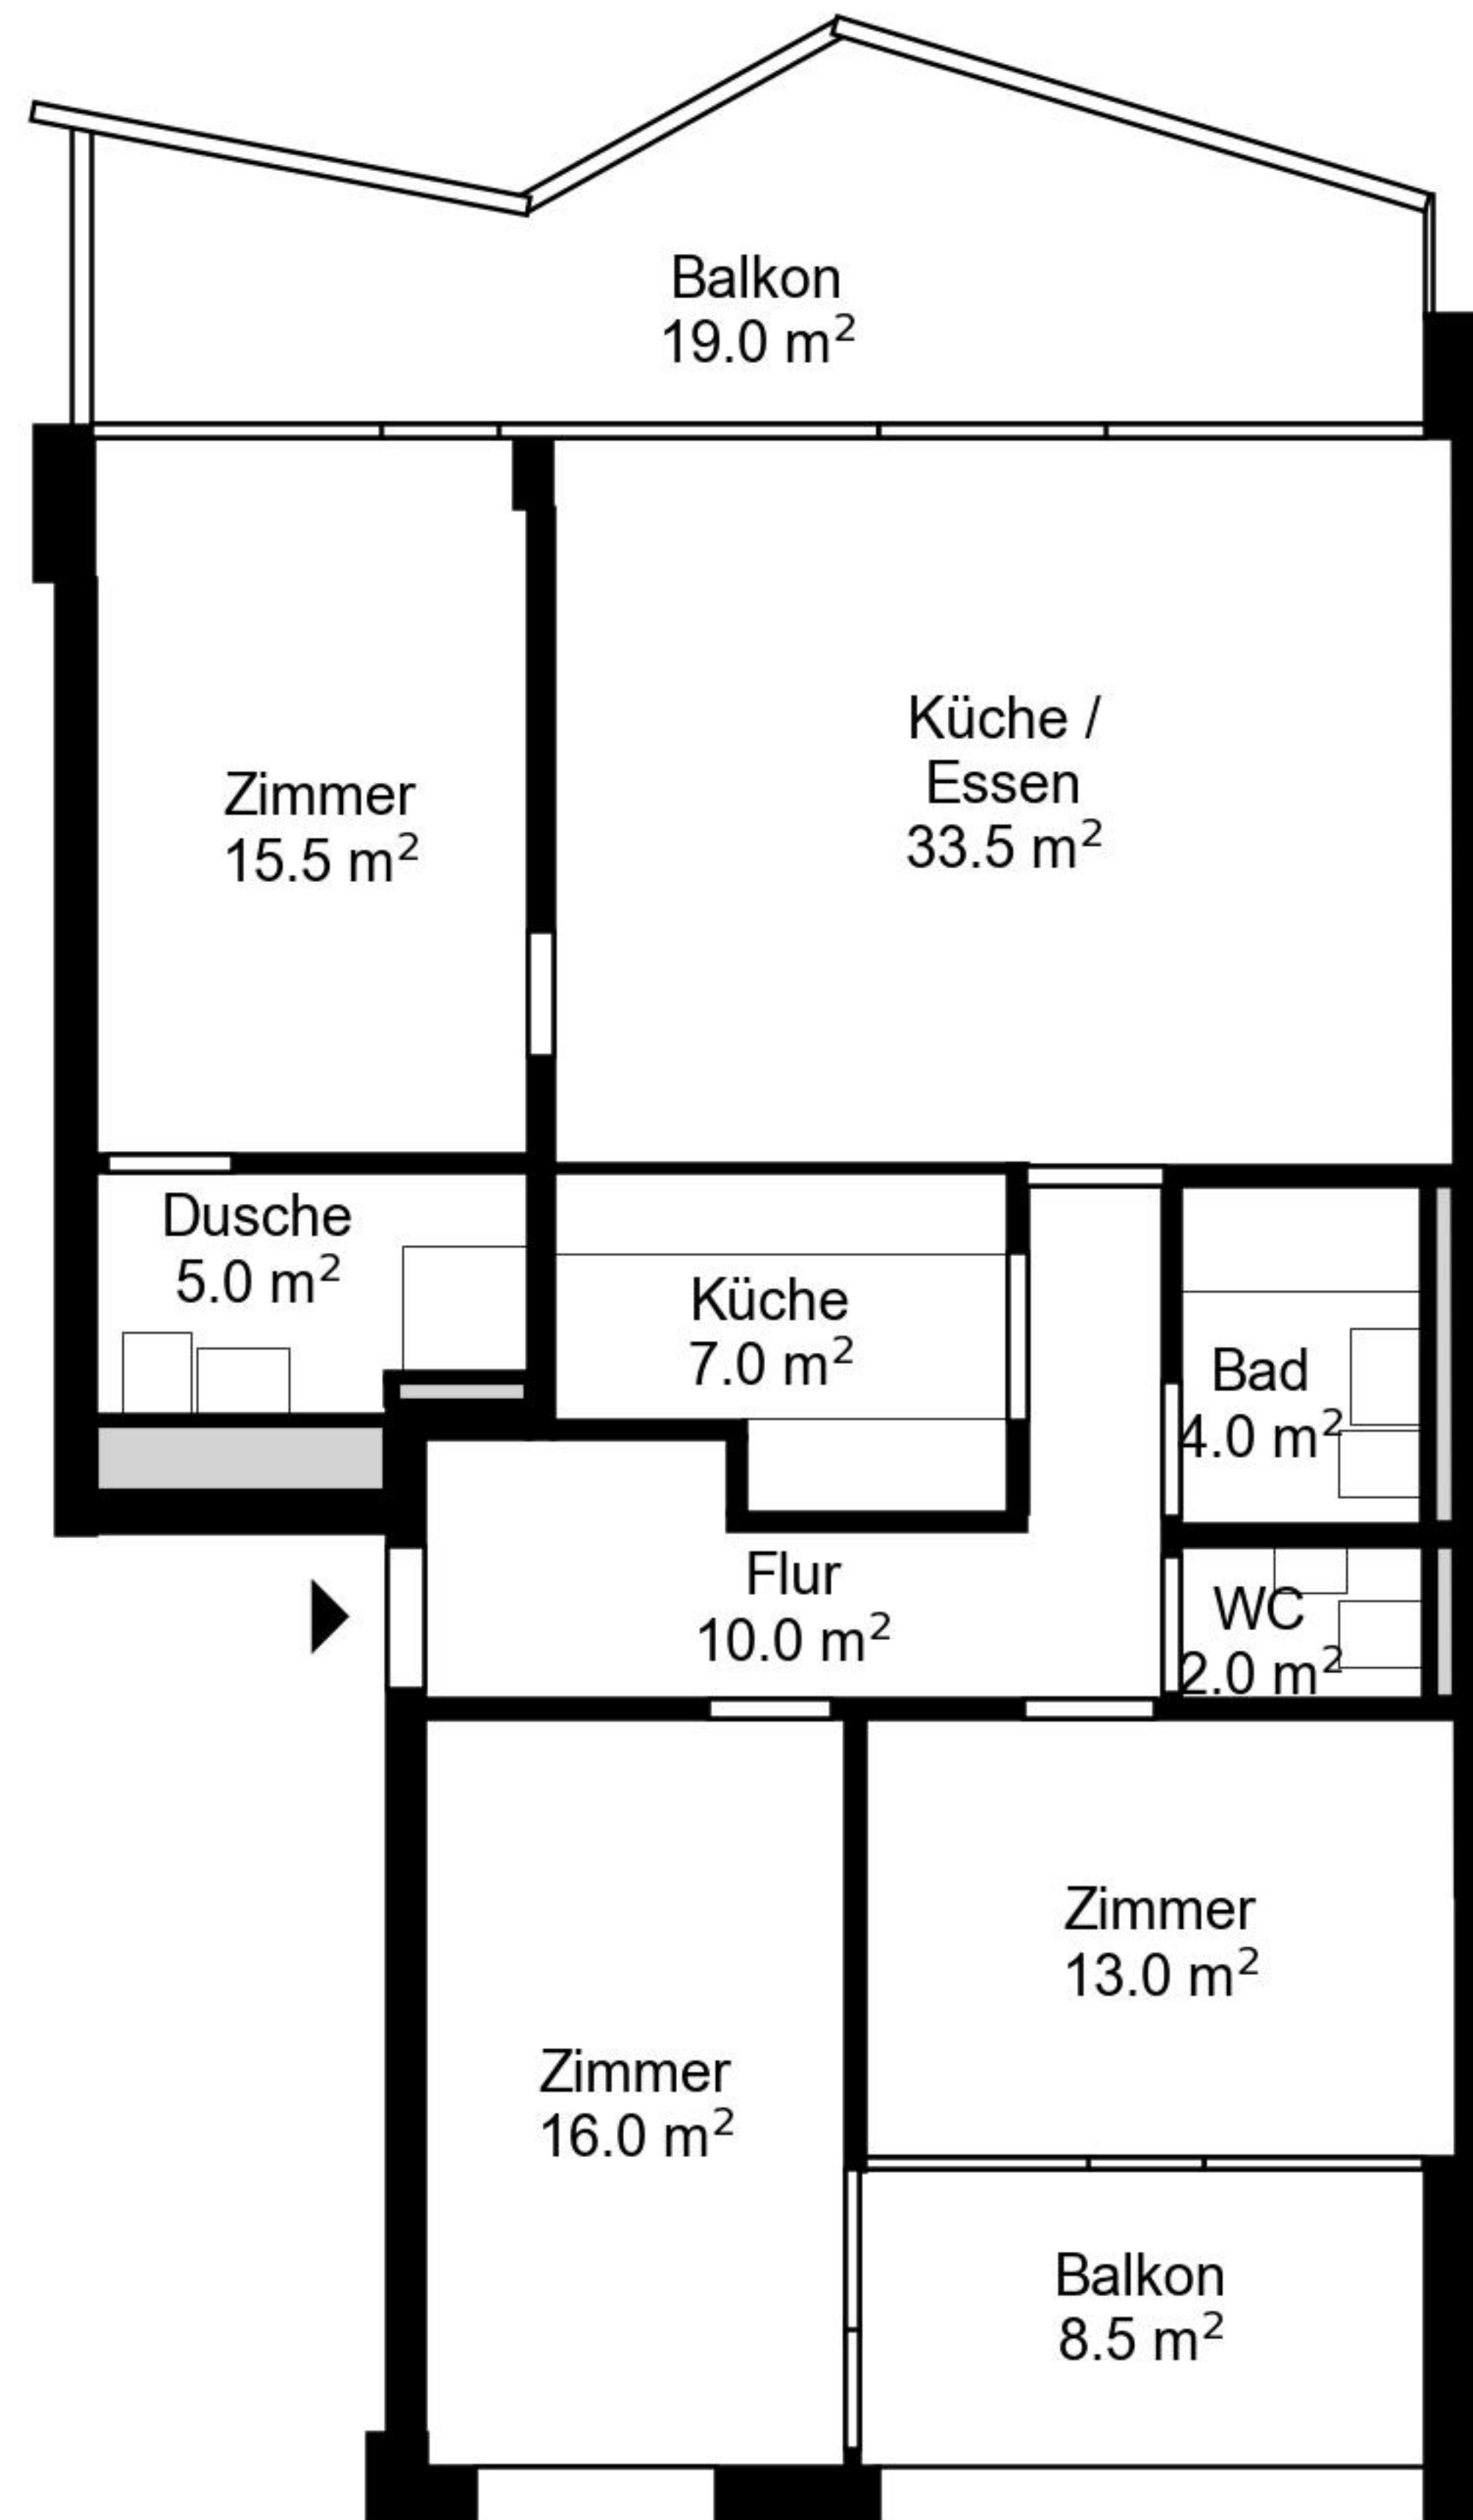

Grundriss

Adresse Meiliplatz_Mooshüslistrasse 2_3_4_5/ 1_3_5
Zimmer 4.5
Wohnfläche 106 m²
Geschoss Erdgeschoss

Angaben ohne Gewähr. Änderungen bleiben vorbehalten.