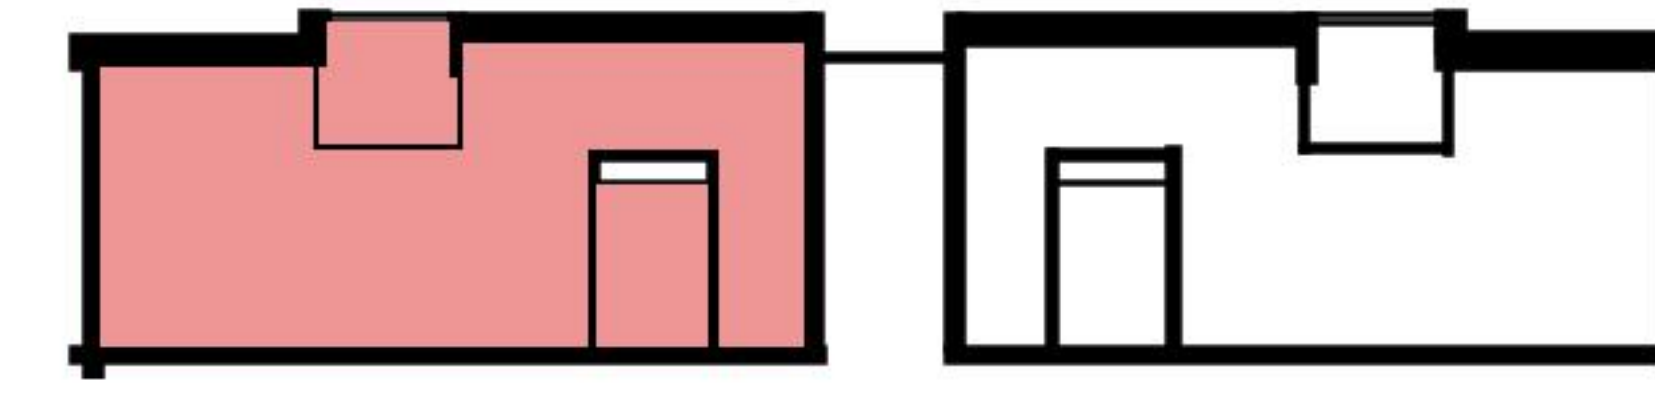

Grundriss

Adresse Glaubtenstrasse 11, Zurich
Zimmer 4.5

Wohnfläche 112 m²
Geschoss Erdgeschoss

Angaben ohne Gewähr. Änderungen
bleiben vorbehalten.

livit

Grundriss

Adresse Glaubtenstrasse 11, Zurich
Zimmer 4.5

Wohnfläche 112 m²
Geschoss 1. Obergeschoss

Angaben ohne Gewähr. Änderungen
bleiben vorbehalten.