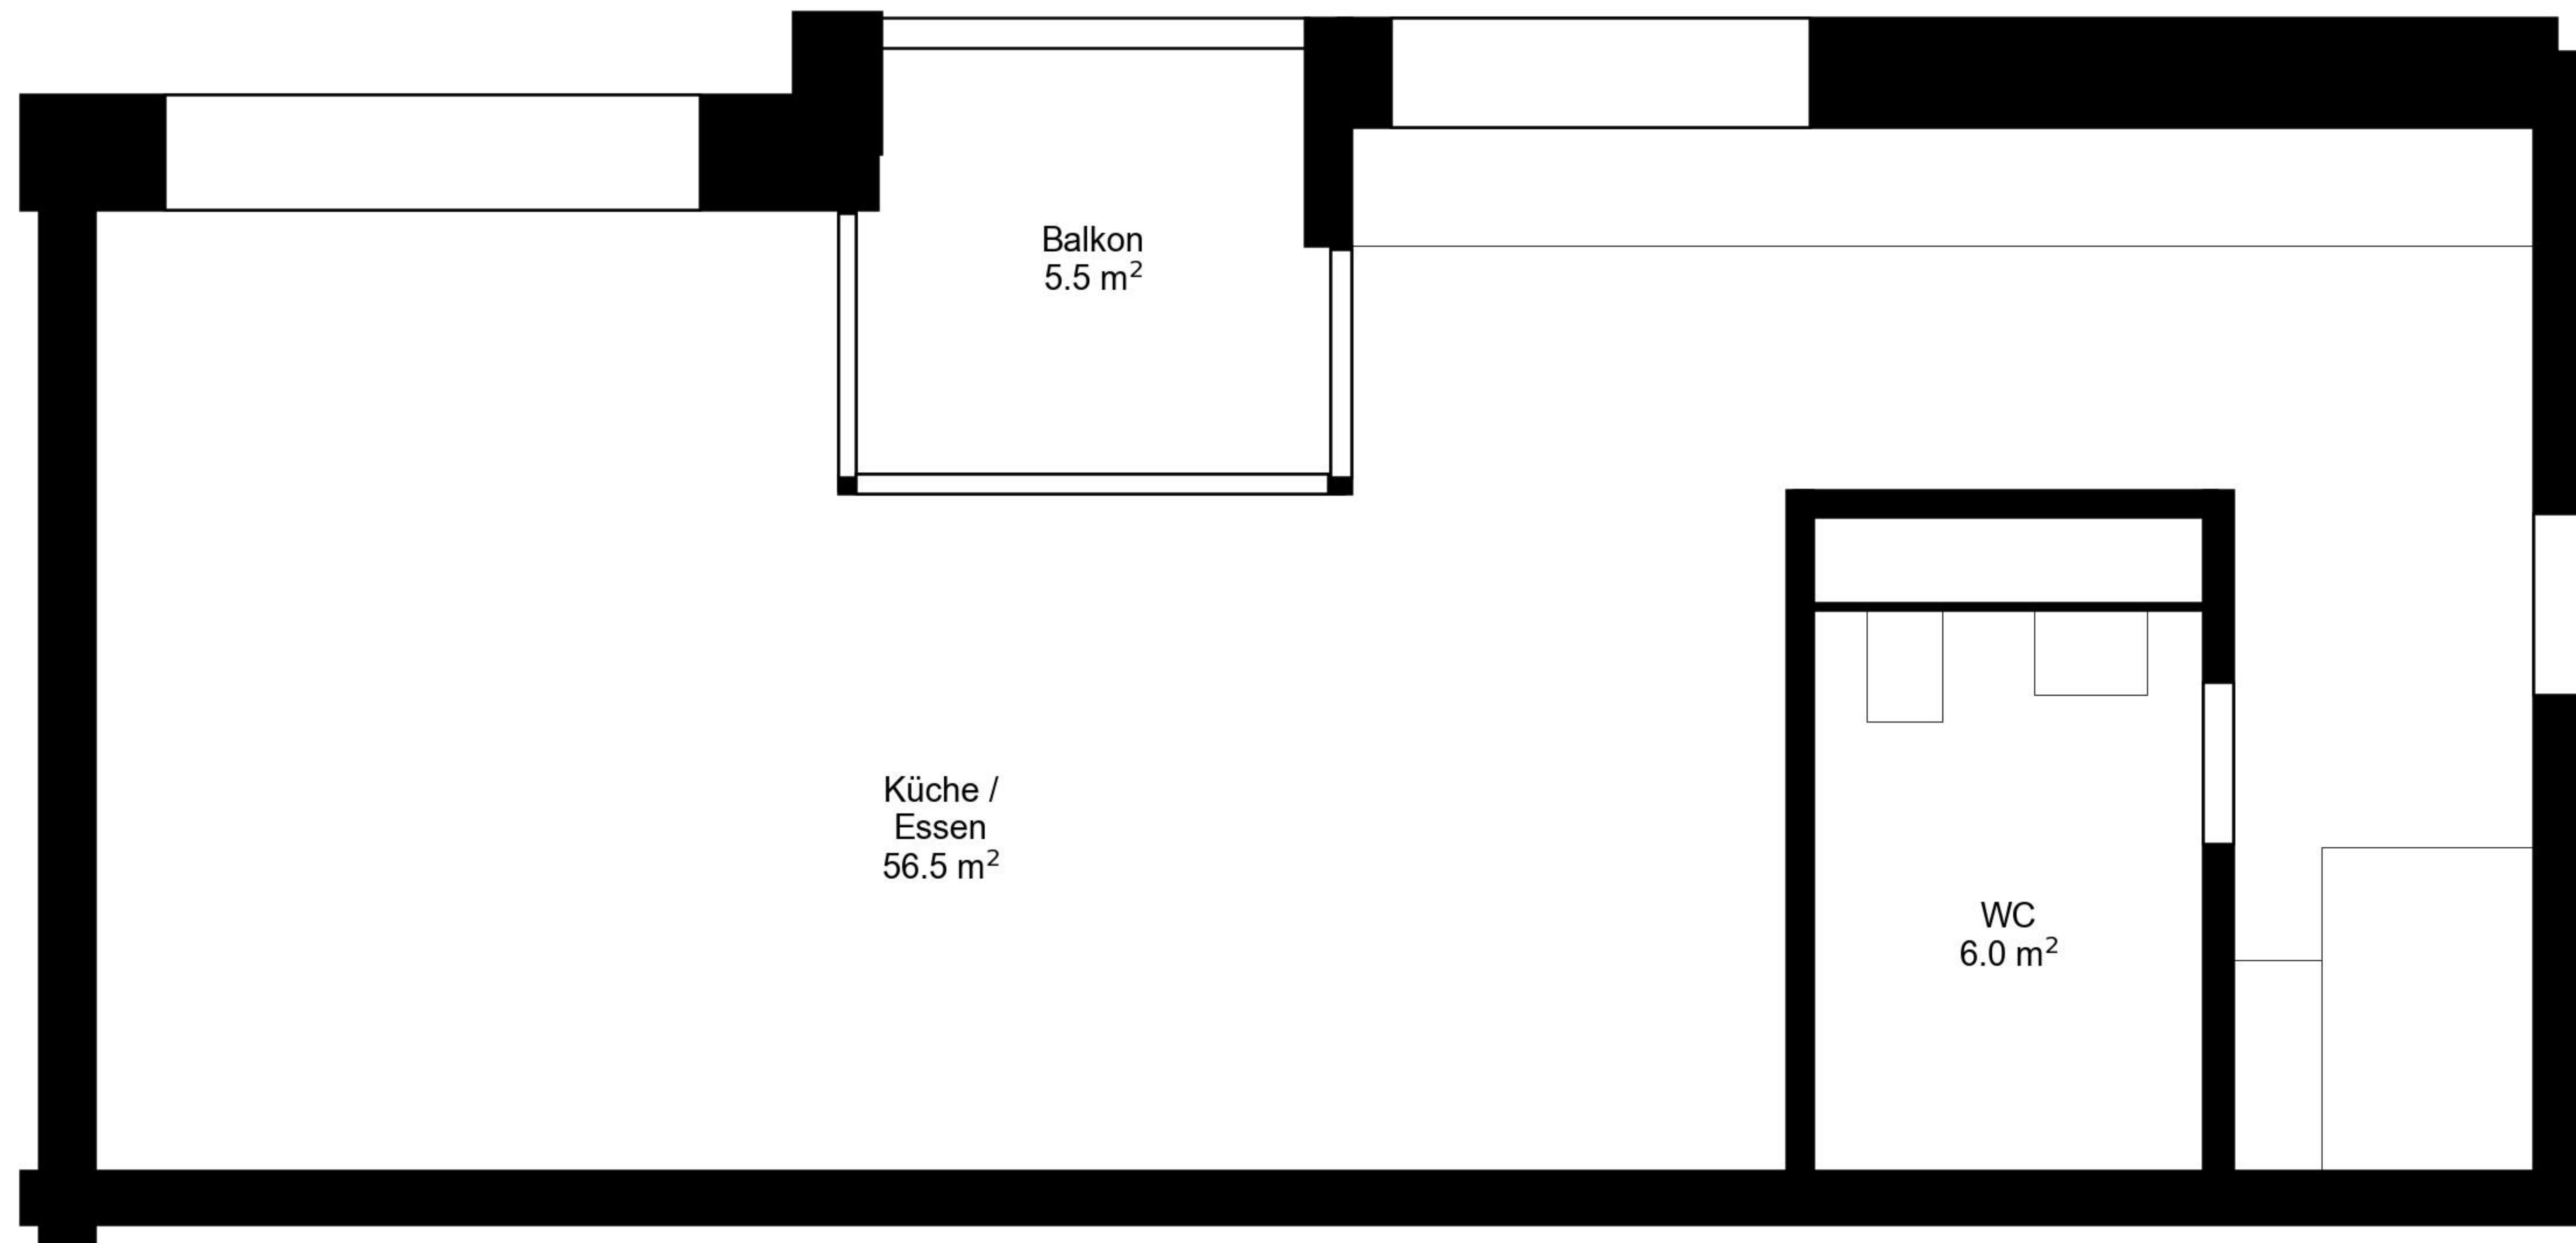

Grundriss

Adresse Glaubtenstrasse 11, Zurich
Zimmer 4.5

Wohnfläche 112 m²
Geschoss Erdgeschoss

Angaben ohne Gewähr. Änderungen
bleiben vorbehalten.

livit

Grundriss

Adresse Glaubtenstrasse 11, Zurich
Zimmer 4.5

Wohnfläche 112 m²
Geschoss 1. Obergeschoss

Angaben ohne Gewähr. Änderungen
bleiben vorbehalten.