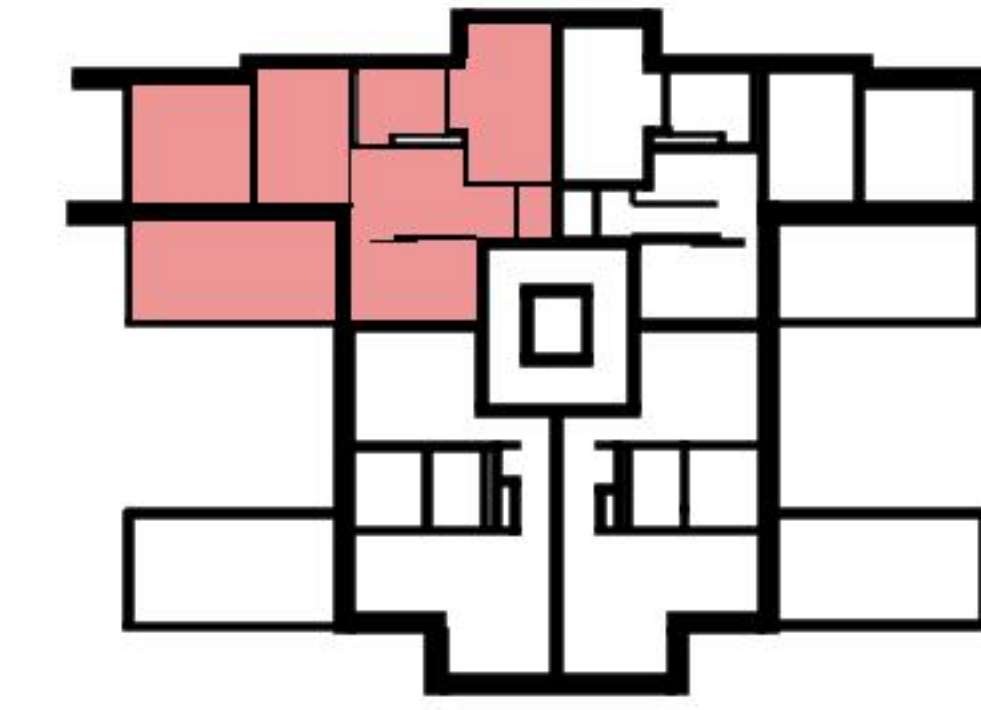

Grundriss

Adresse Glaubtenstrasse 11, Zurich
Zimmer 4.5

Wohnfläche 112 m²
Geschoss Erdgeschoss

Angaben ohne Gewähr. Änderungen
bleiben vorbehalten.

livit

Grundriss

Adresse Glaubtenstrasse 11, Zurich
Zimmer 4.5

Wohnfläche 112 m²
Geschoss 1. Obergeschoss

Angaben ohne Gewähr. Änderungen
bleiben vorbehalten.