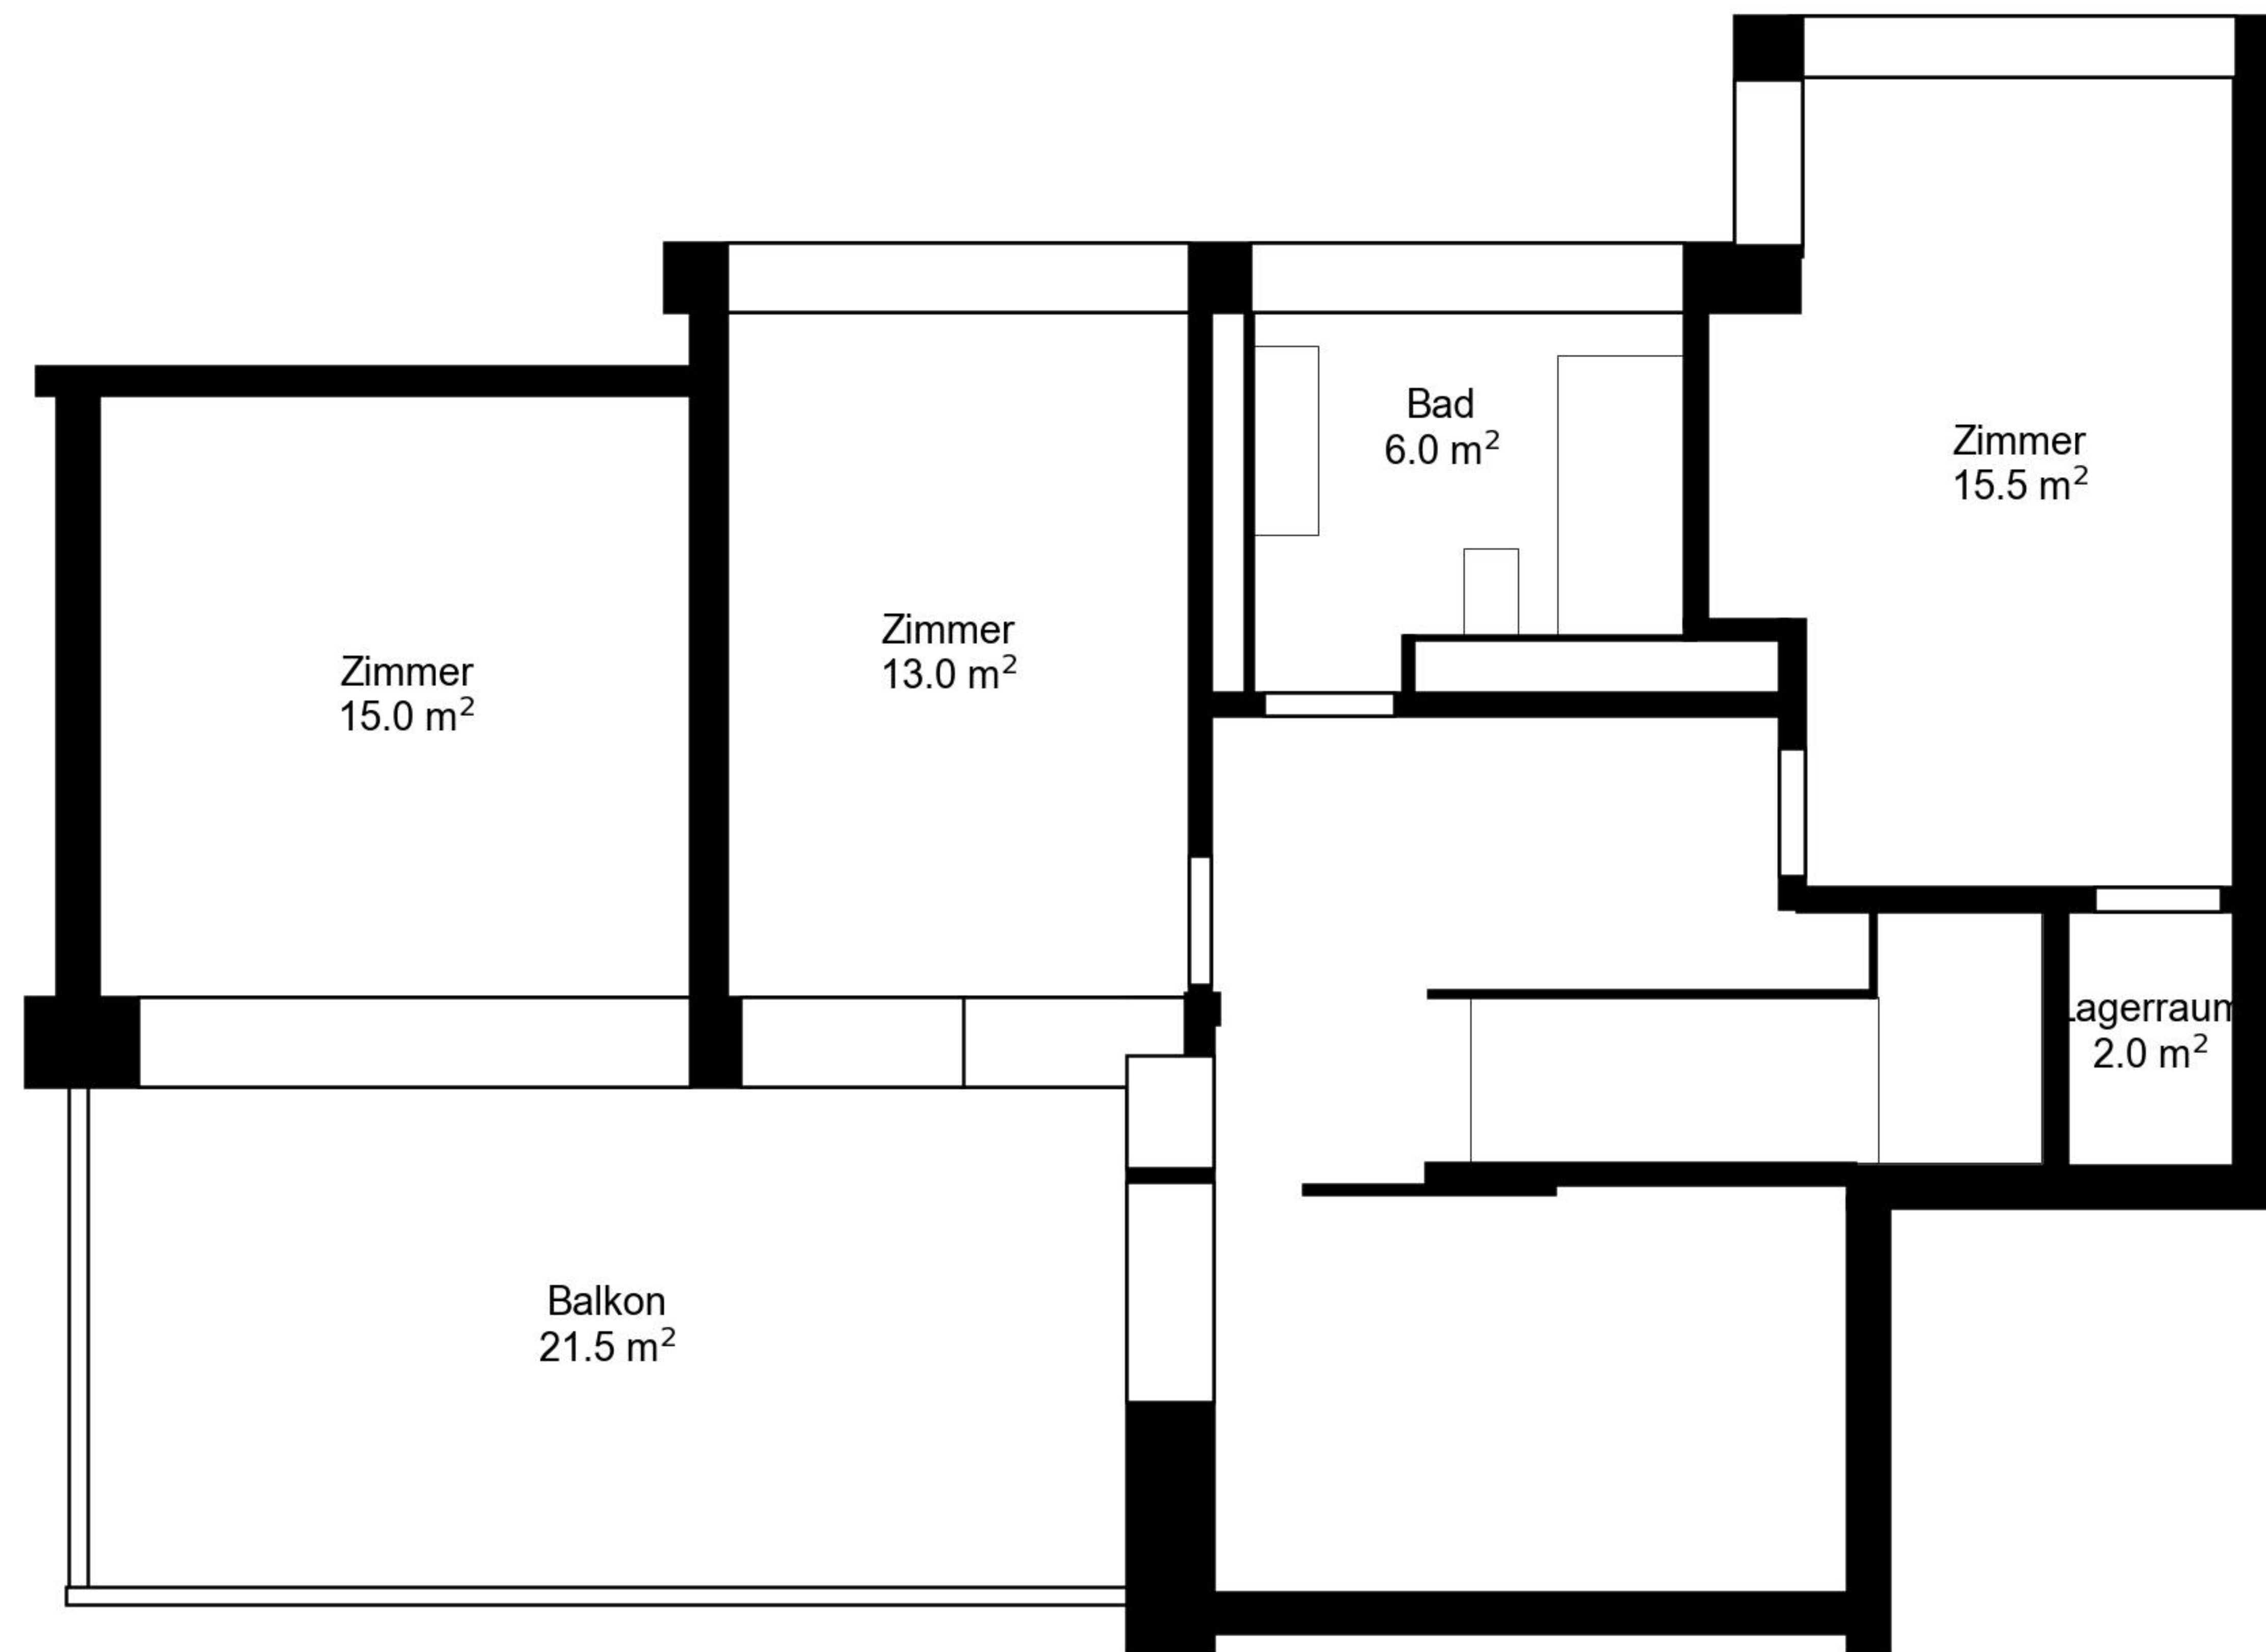

Grundriss

Adresse Glaubtenstrasse 11, Zurich
Zimmer 4.5

Wohnfläche 112 m²
Geschoss Erdgeschoss

Angaben ohne Gewähr. Änderungen
bleiben vorbehalten.

livit

Grundriss

Adresse Glaubtenstrasse 11, Zurich
Zimmer 4.5

Wohnfläche 112 m²
Geschoss 1. Obergeschoss

Angaben ohne Gewähr. Änderungen
bleiben vorbehalten.