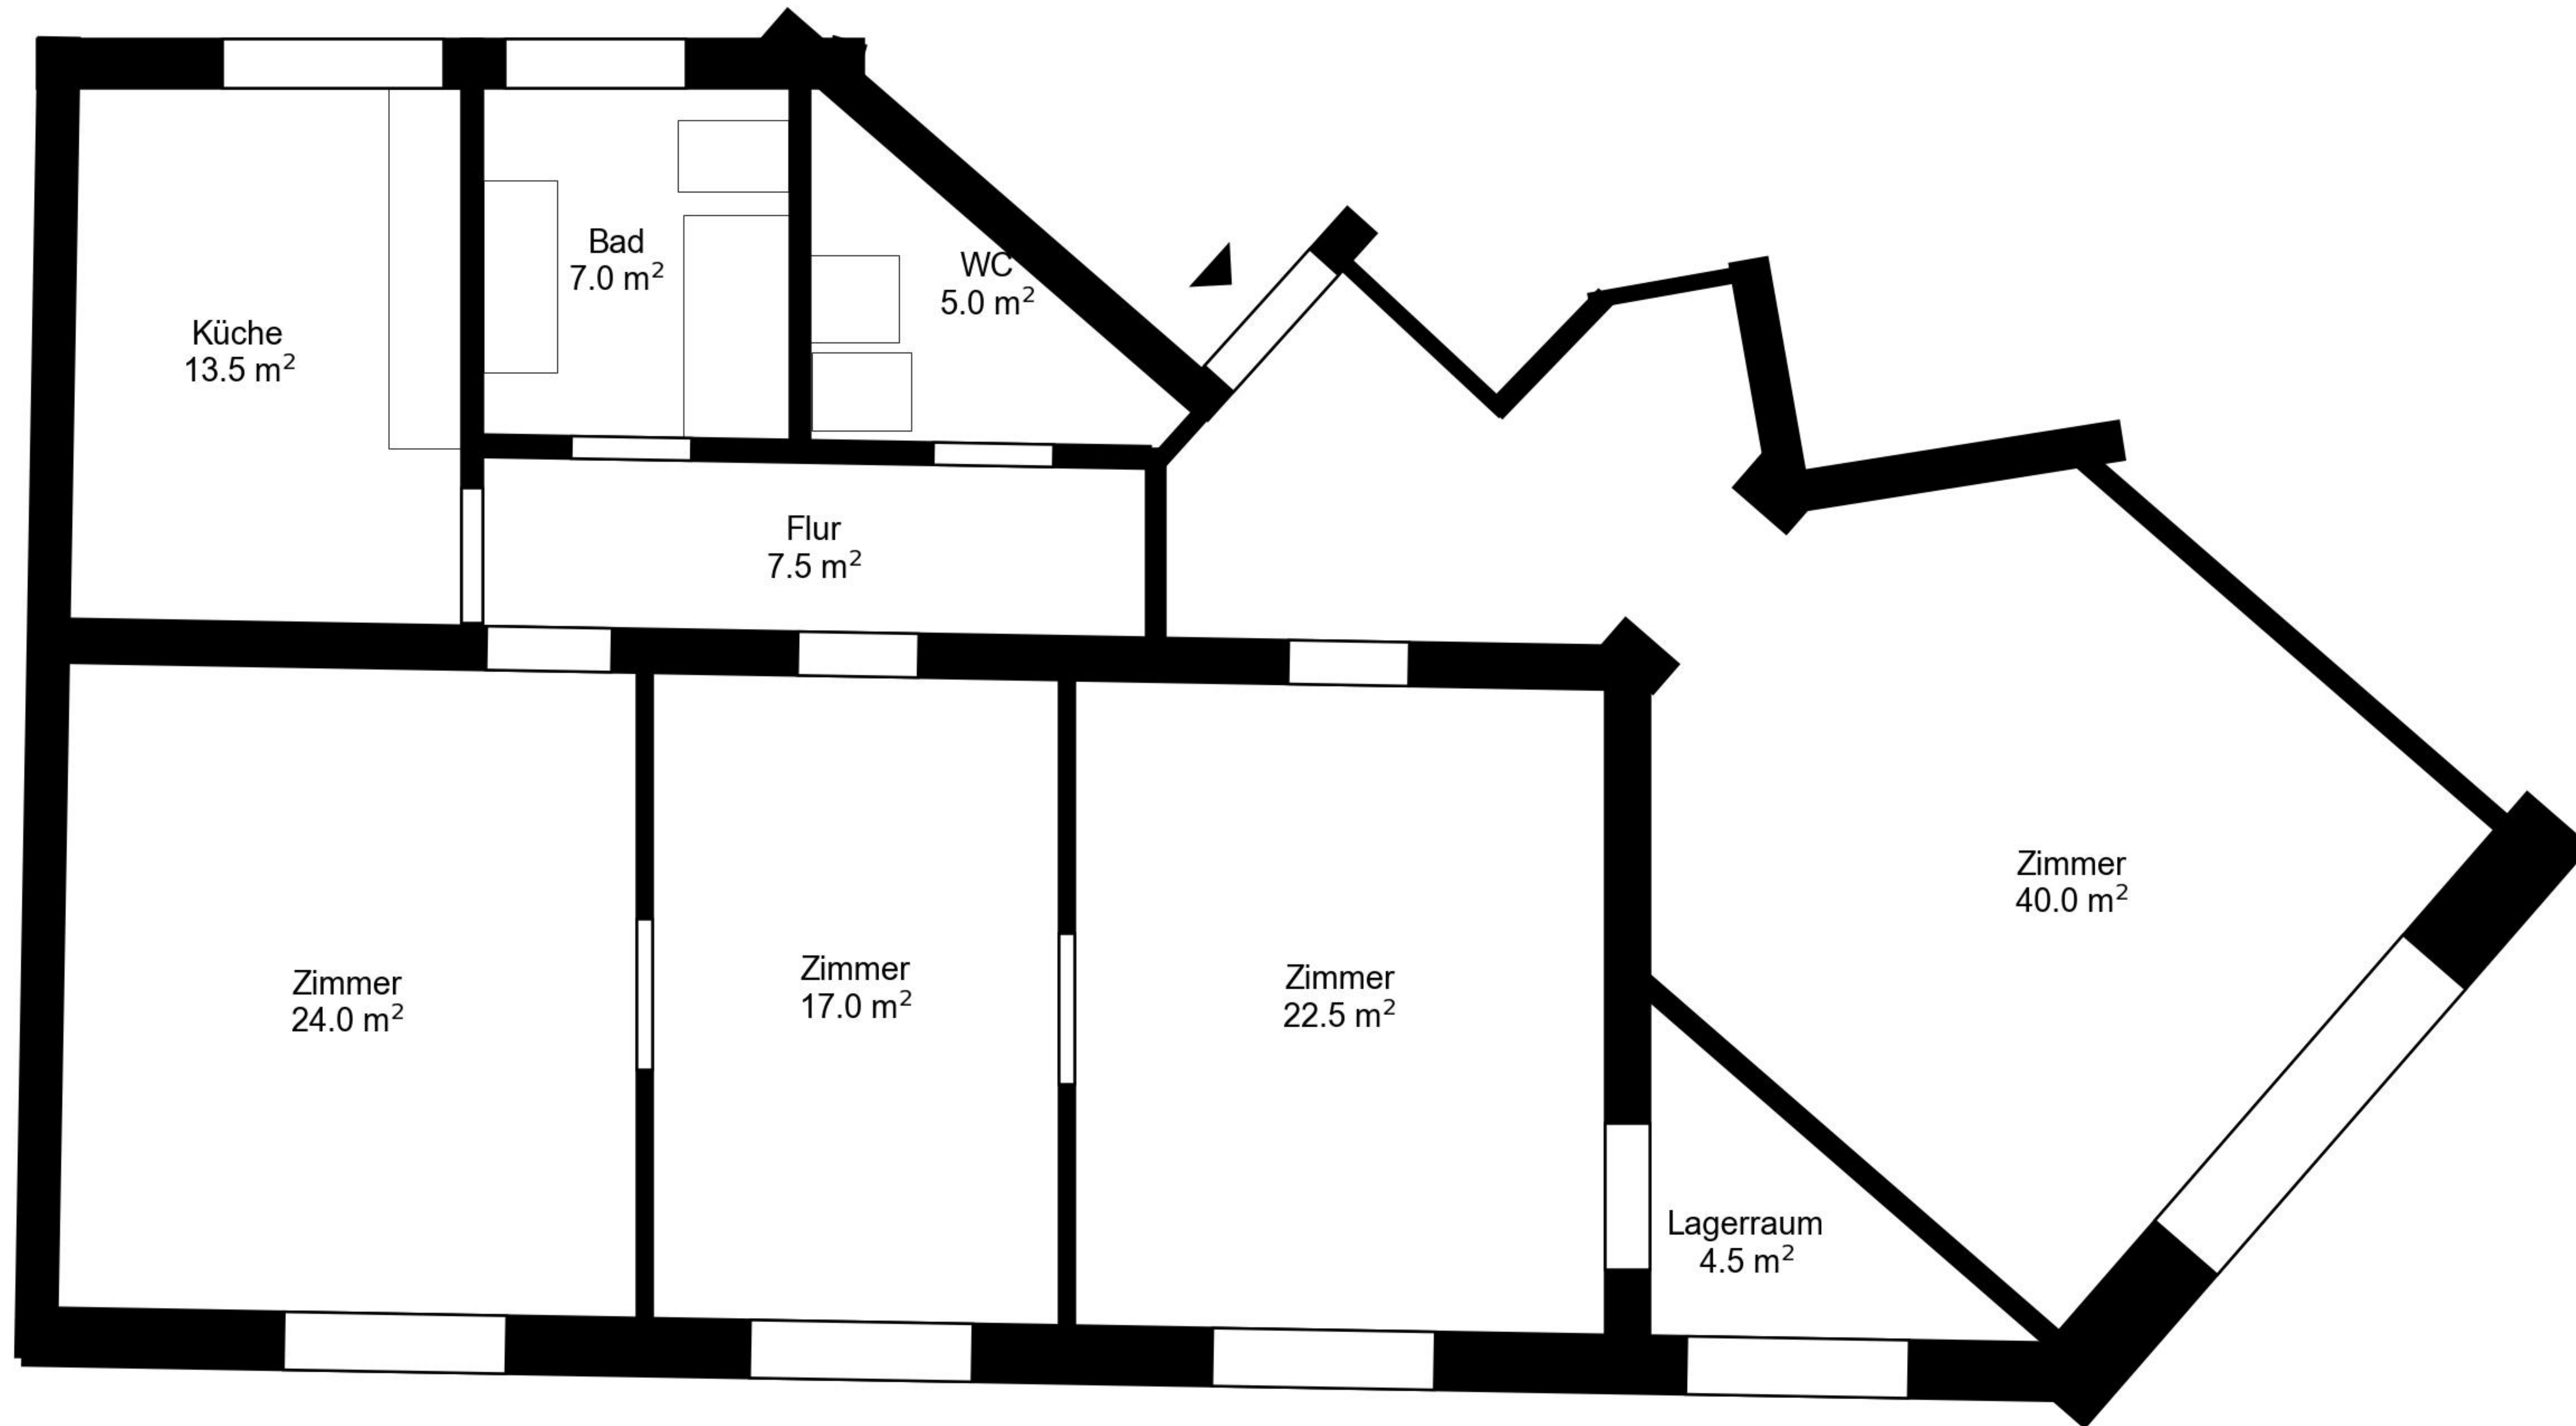

# Grundriss

Adresse Bahnhofplatz 1/Building 1, Baden  
Zimmer 4.0

Wohnfläche 140 m<sup>2</sup>  
Geschoss 1. Obergeschoss

Angaben ohne Gewähr. Änderungen  
bleiben vorbehalten.

**livi**