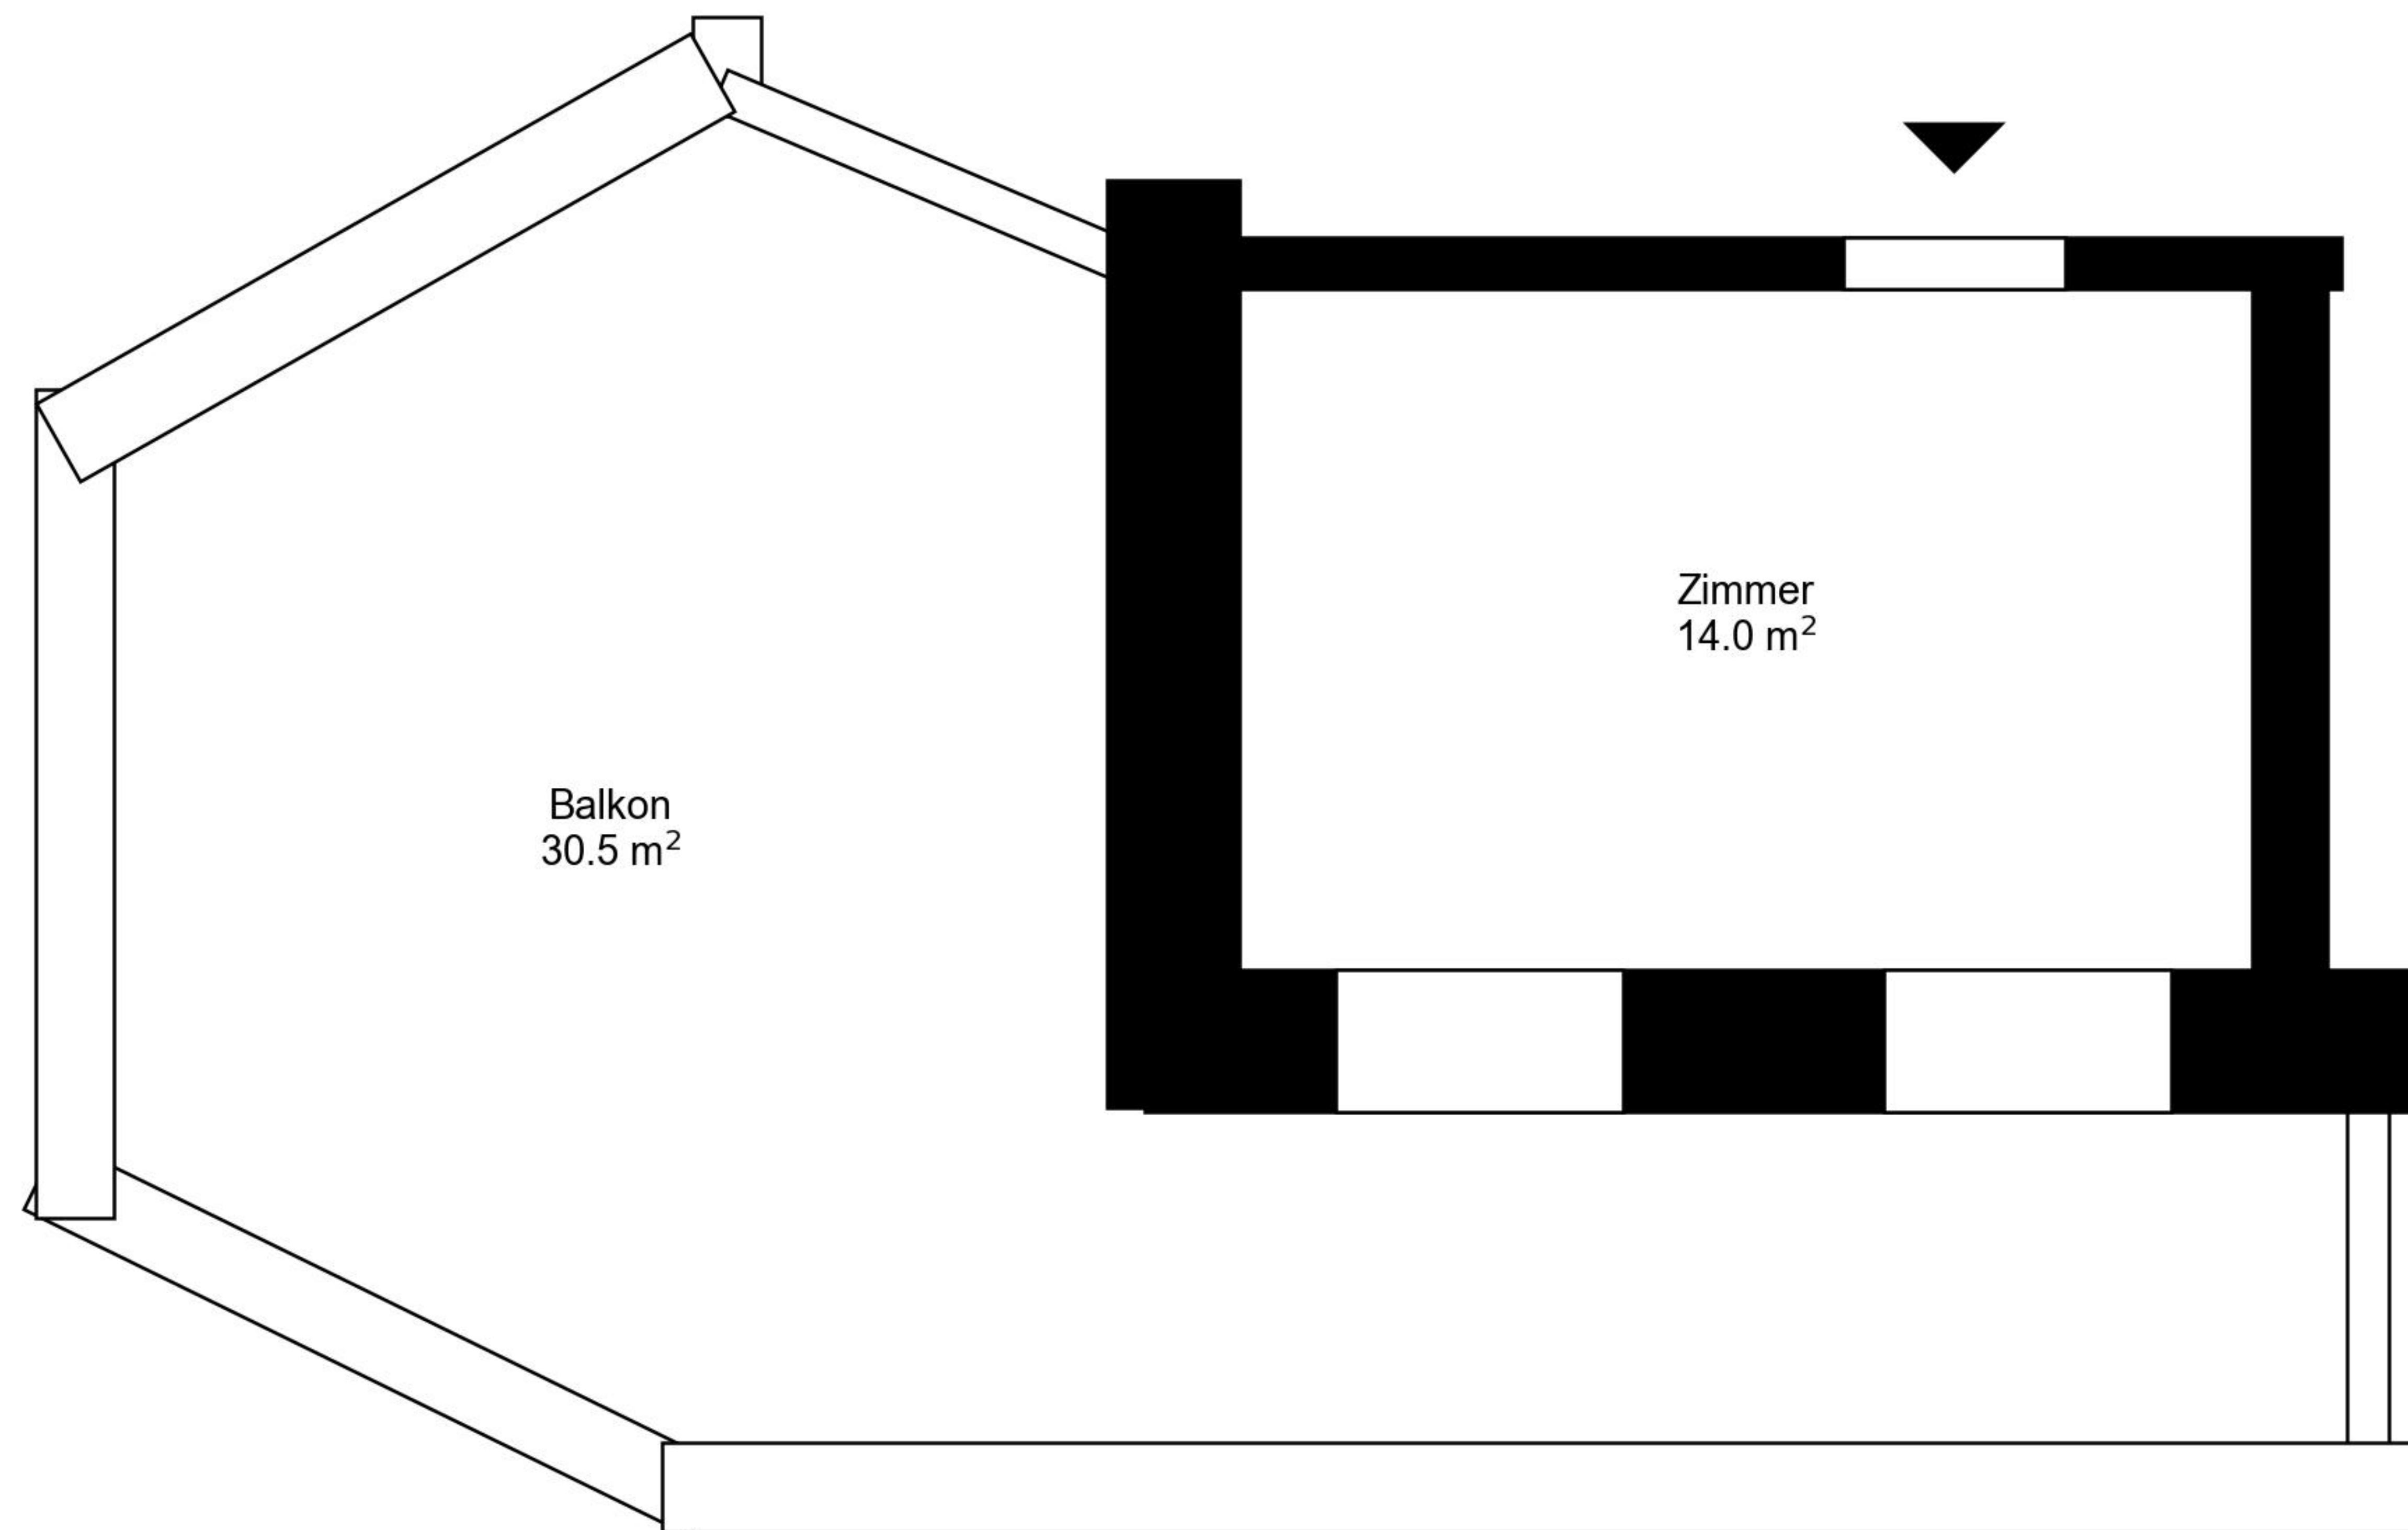

# Grundriss

Adresse Gönhardweg 2 4 01, Aarau  
Zimmer 1

Wohnfläche 14 m<sup>2</sup>  
Geschoss 5. Obergeschoss

Angaben ohne Gewähr. Änderungen  
bleiben vorbehalten.