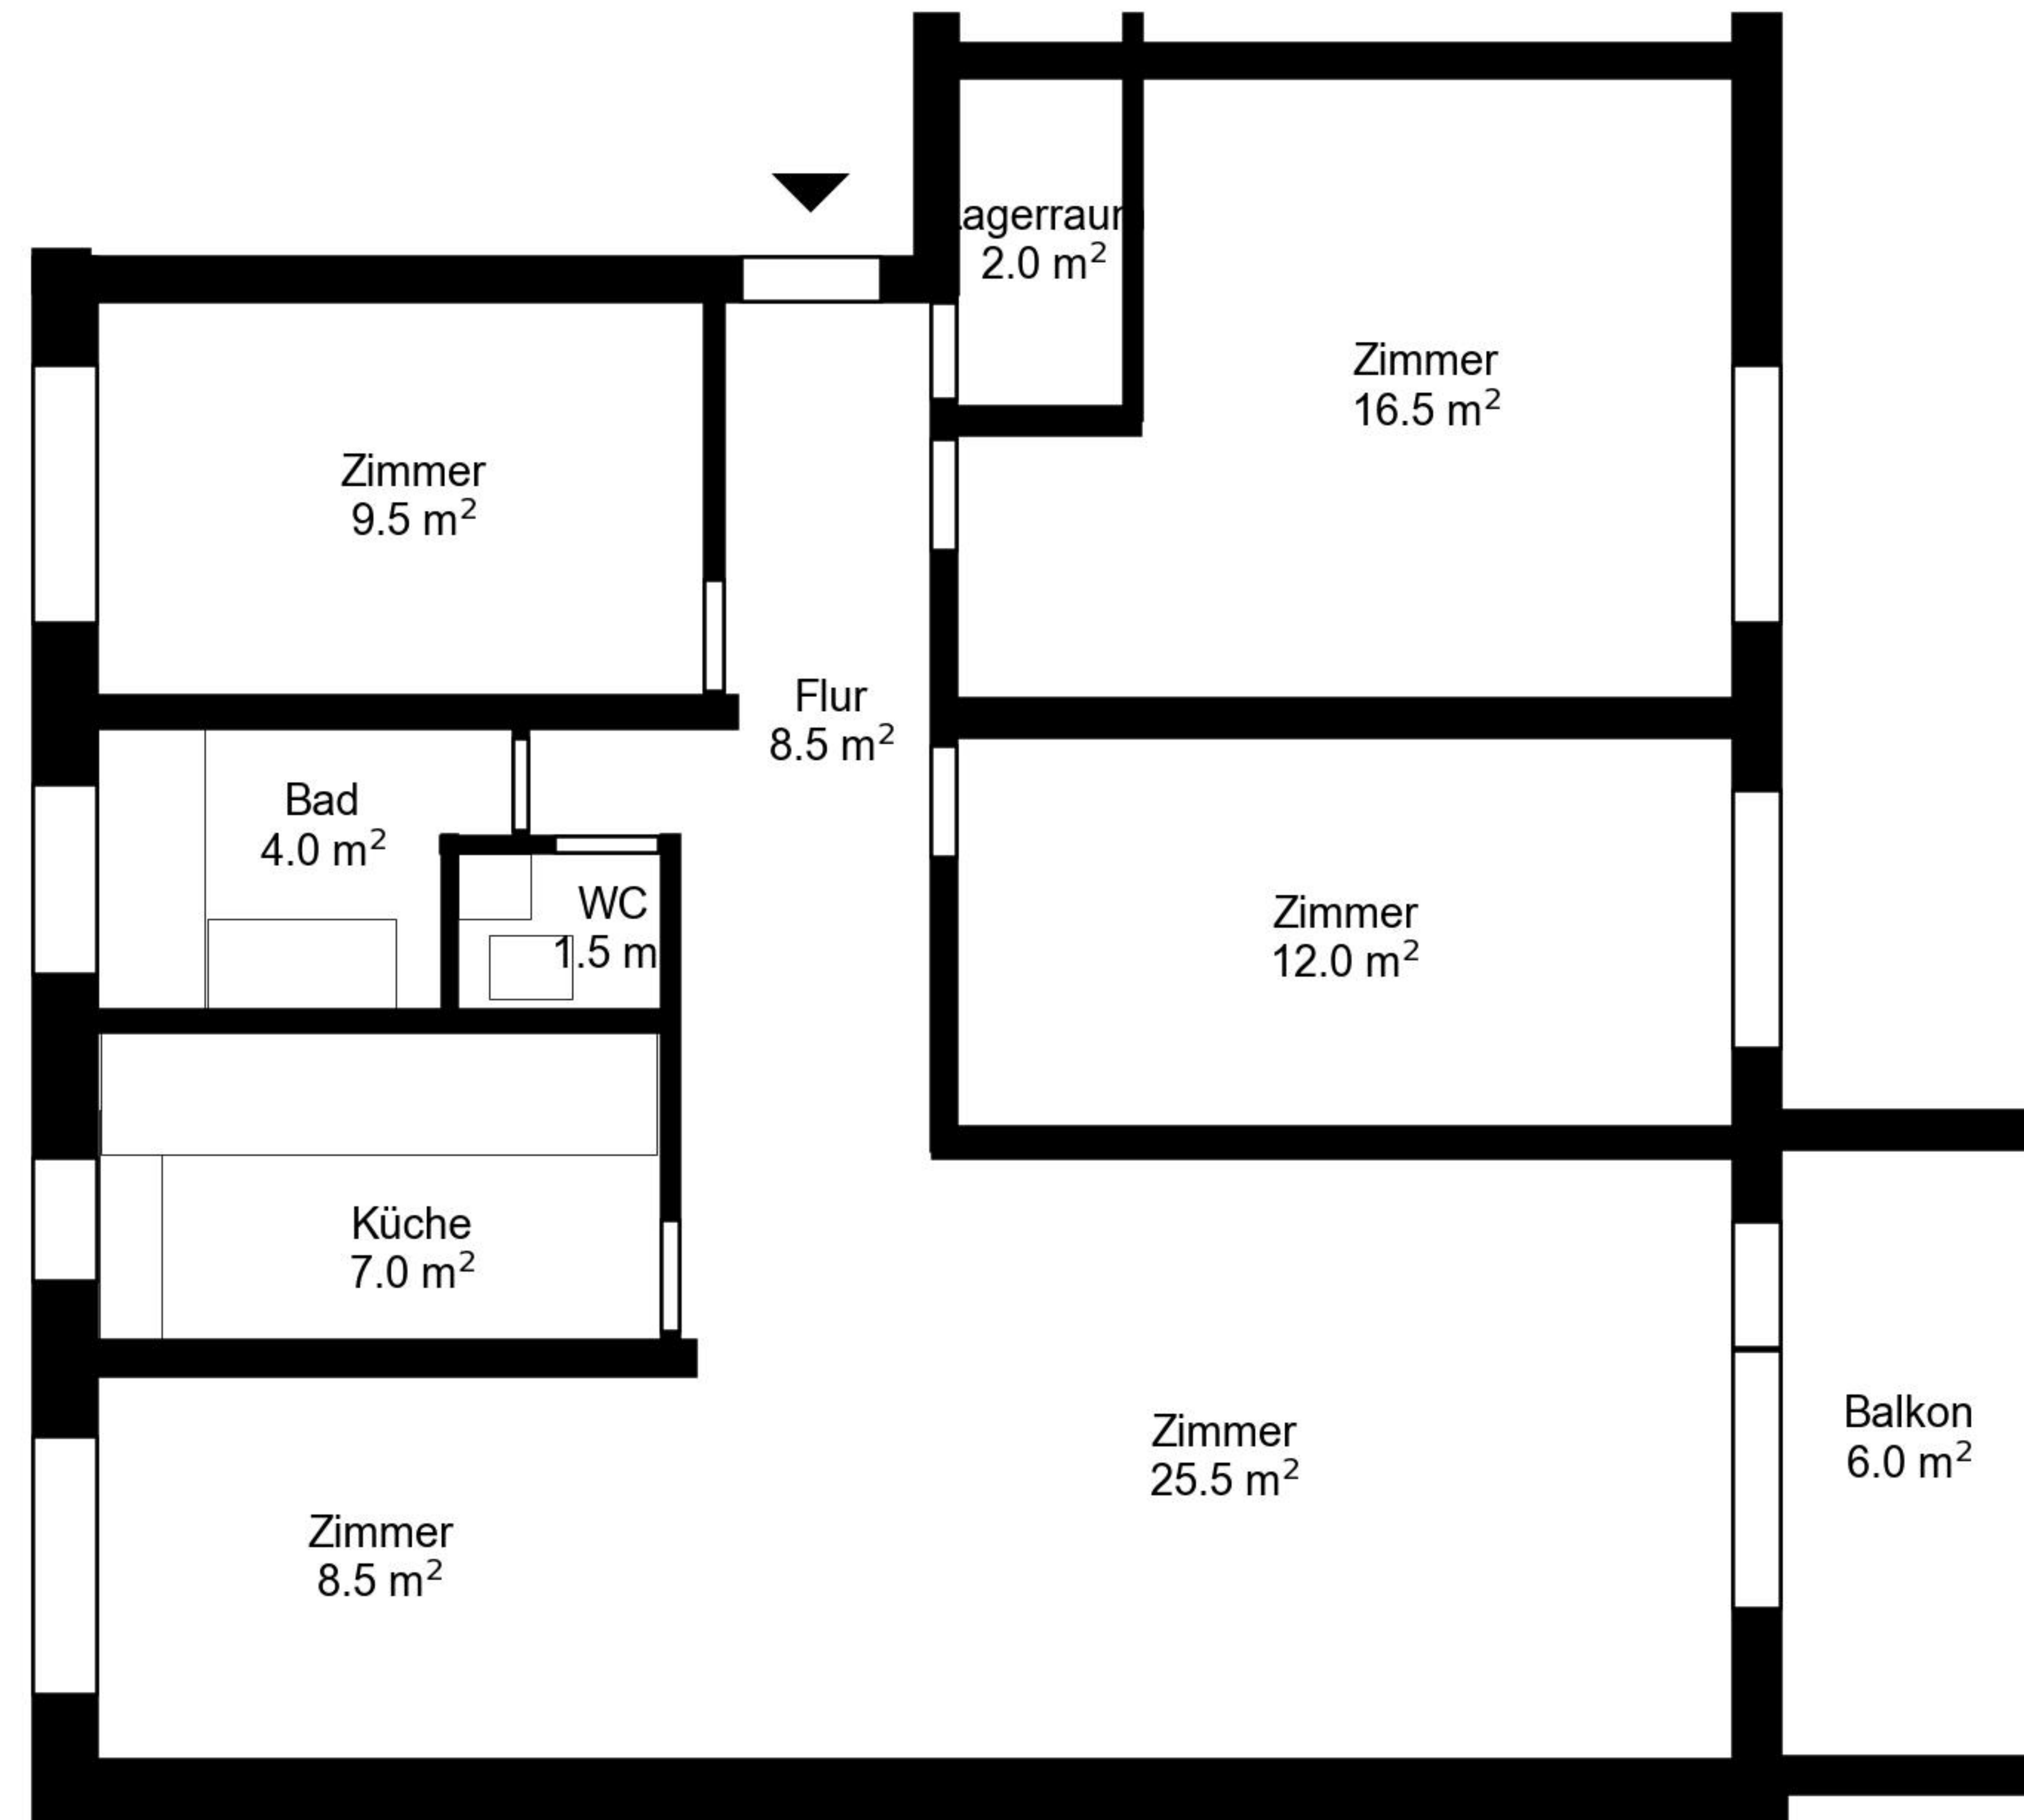

# Grundriss

Adresse Am Pfisterhölzli 5 02, Greifensee  
Zimmer 5

Wohnfläche 95 m<sup>2</sup>  
Geschoss 2. Obergeschoss

Angaben ohne Gewähr. Änderungen bleiben vorbehalten.

**livit**