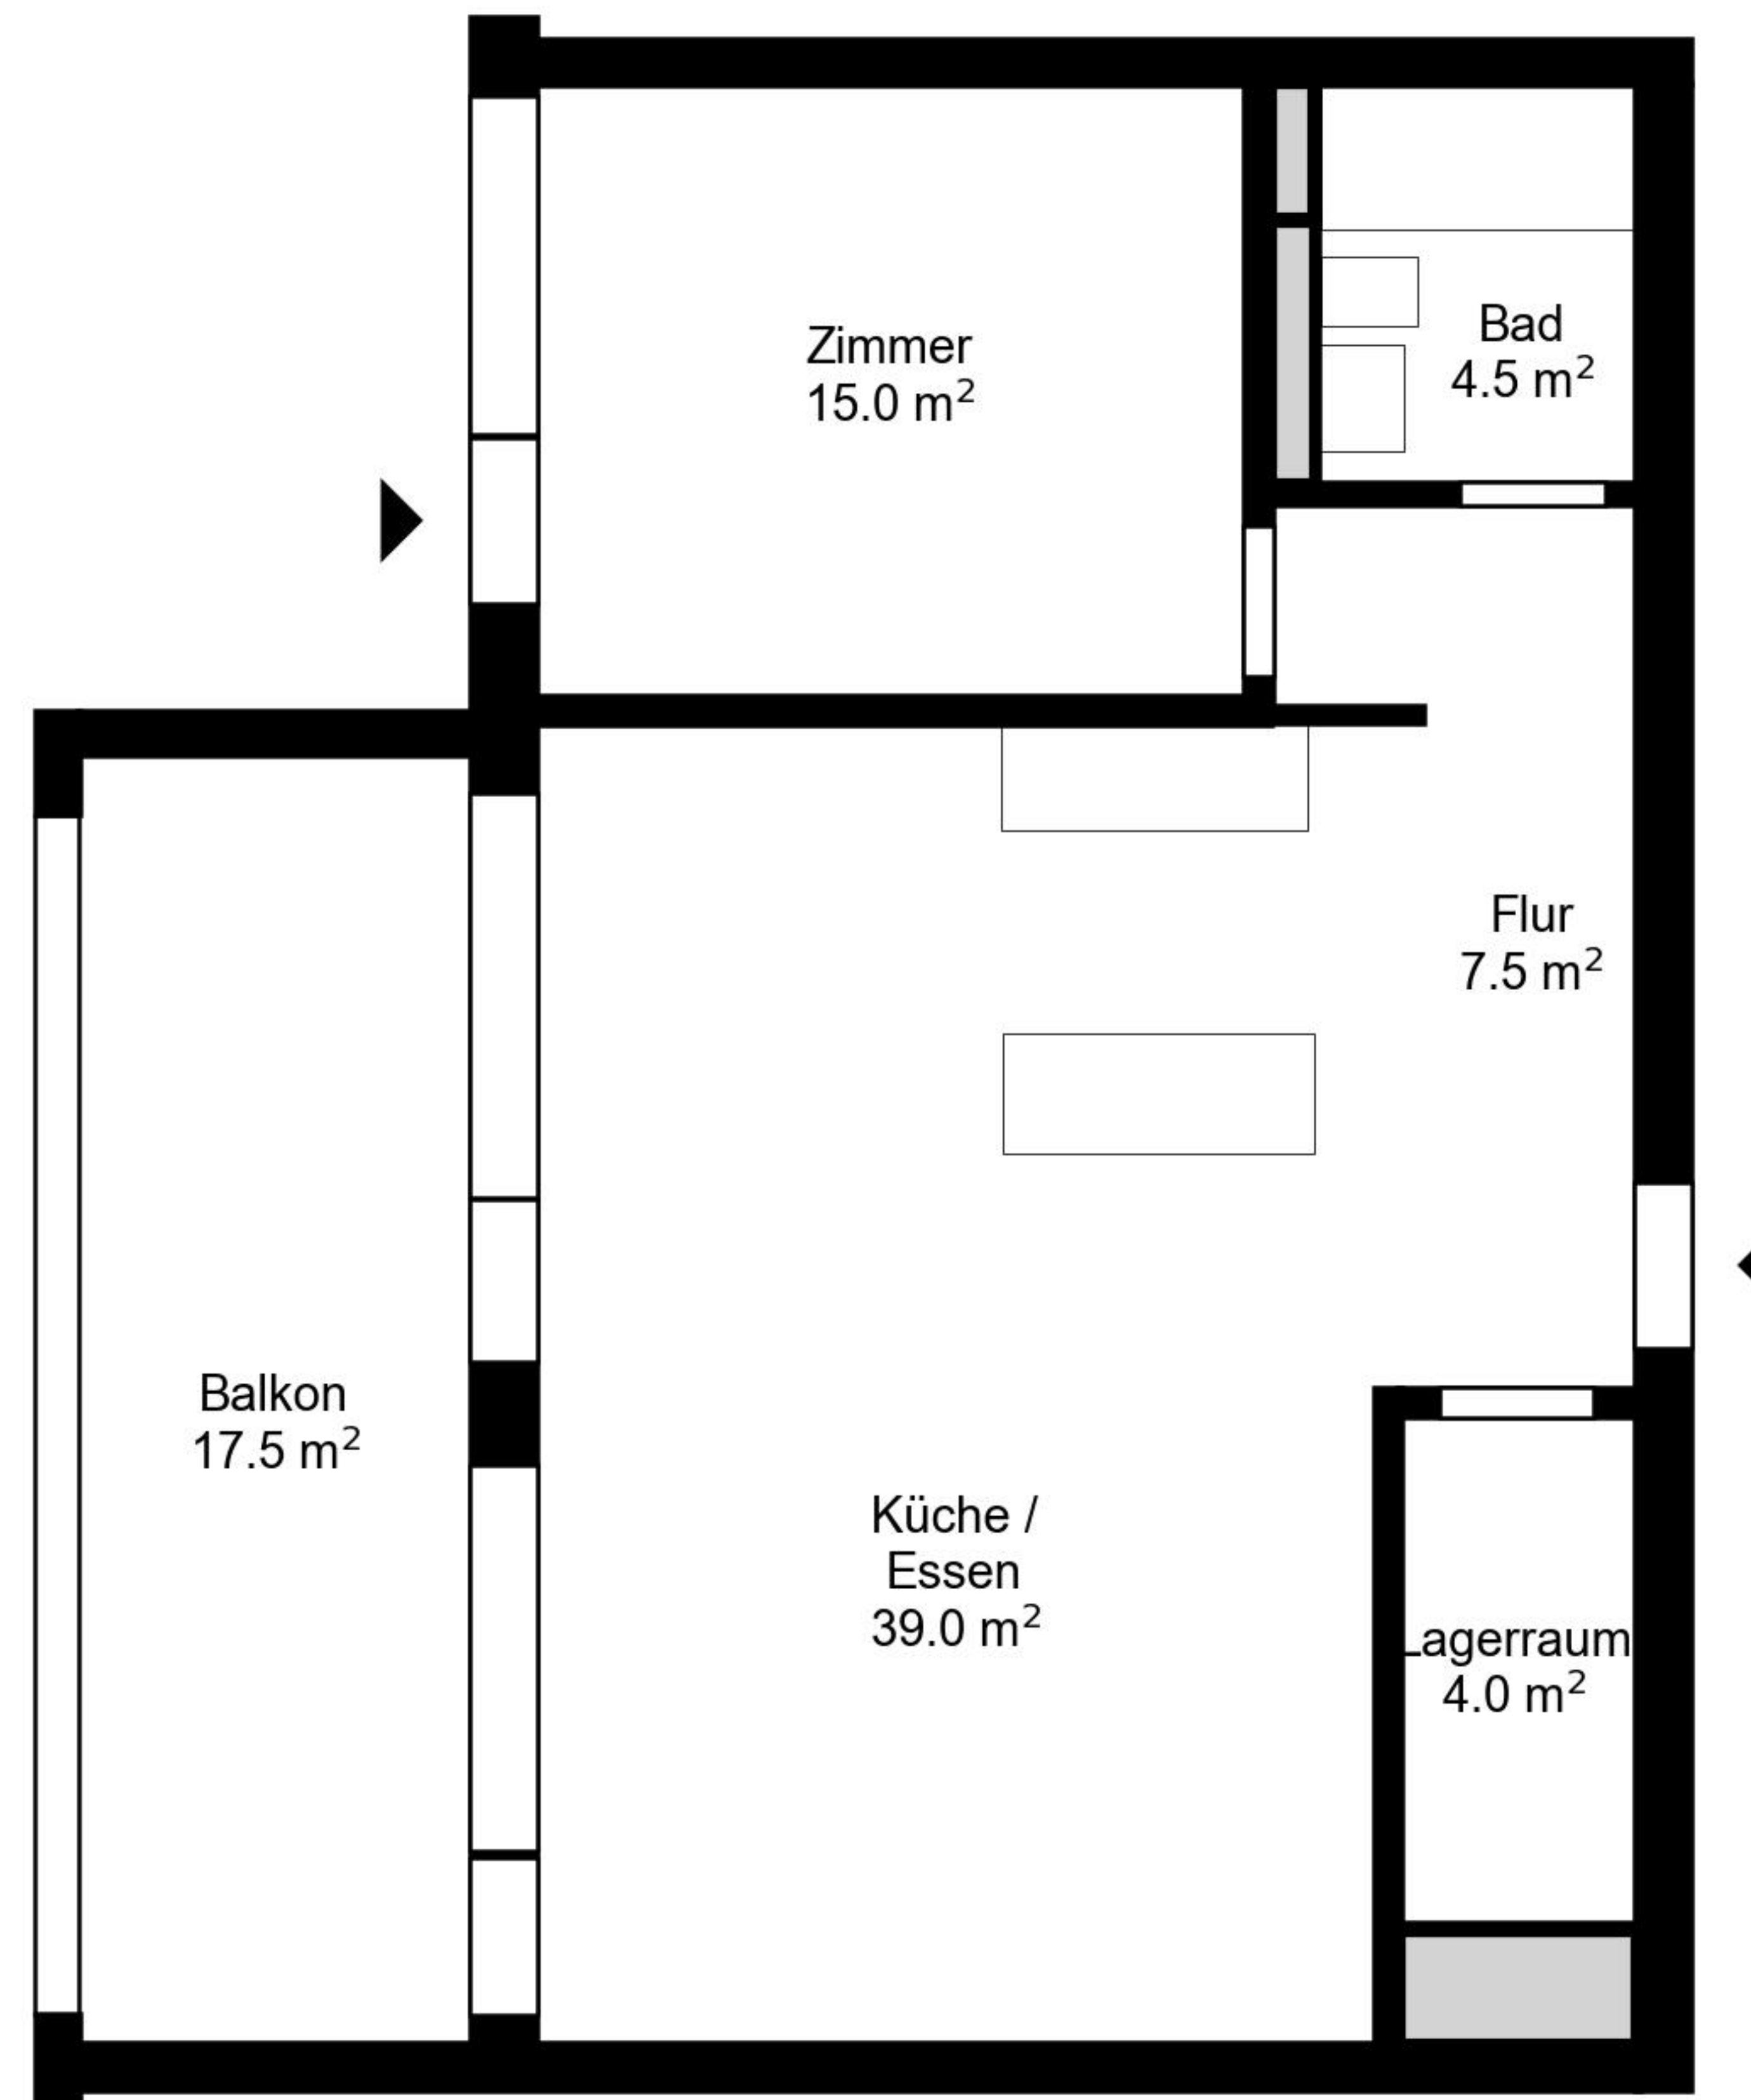

Grundriss

Adresse Im Geerig 67, Mellingen
Zimmer 2.5

Wohnfläche 70 m²
Geschoss 2. Obergeschoss

Angaben ohne Gewähr. Änderungen bleiben vorbehalten.