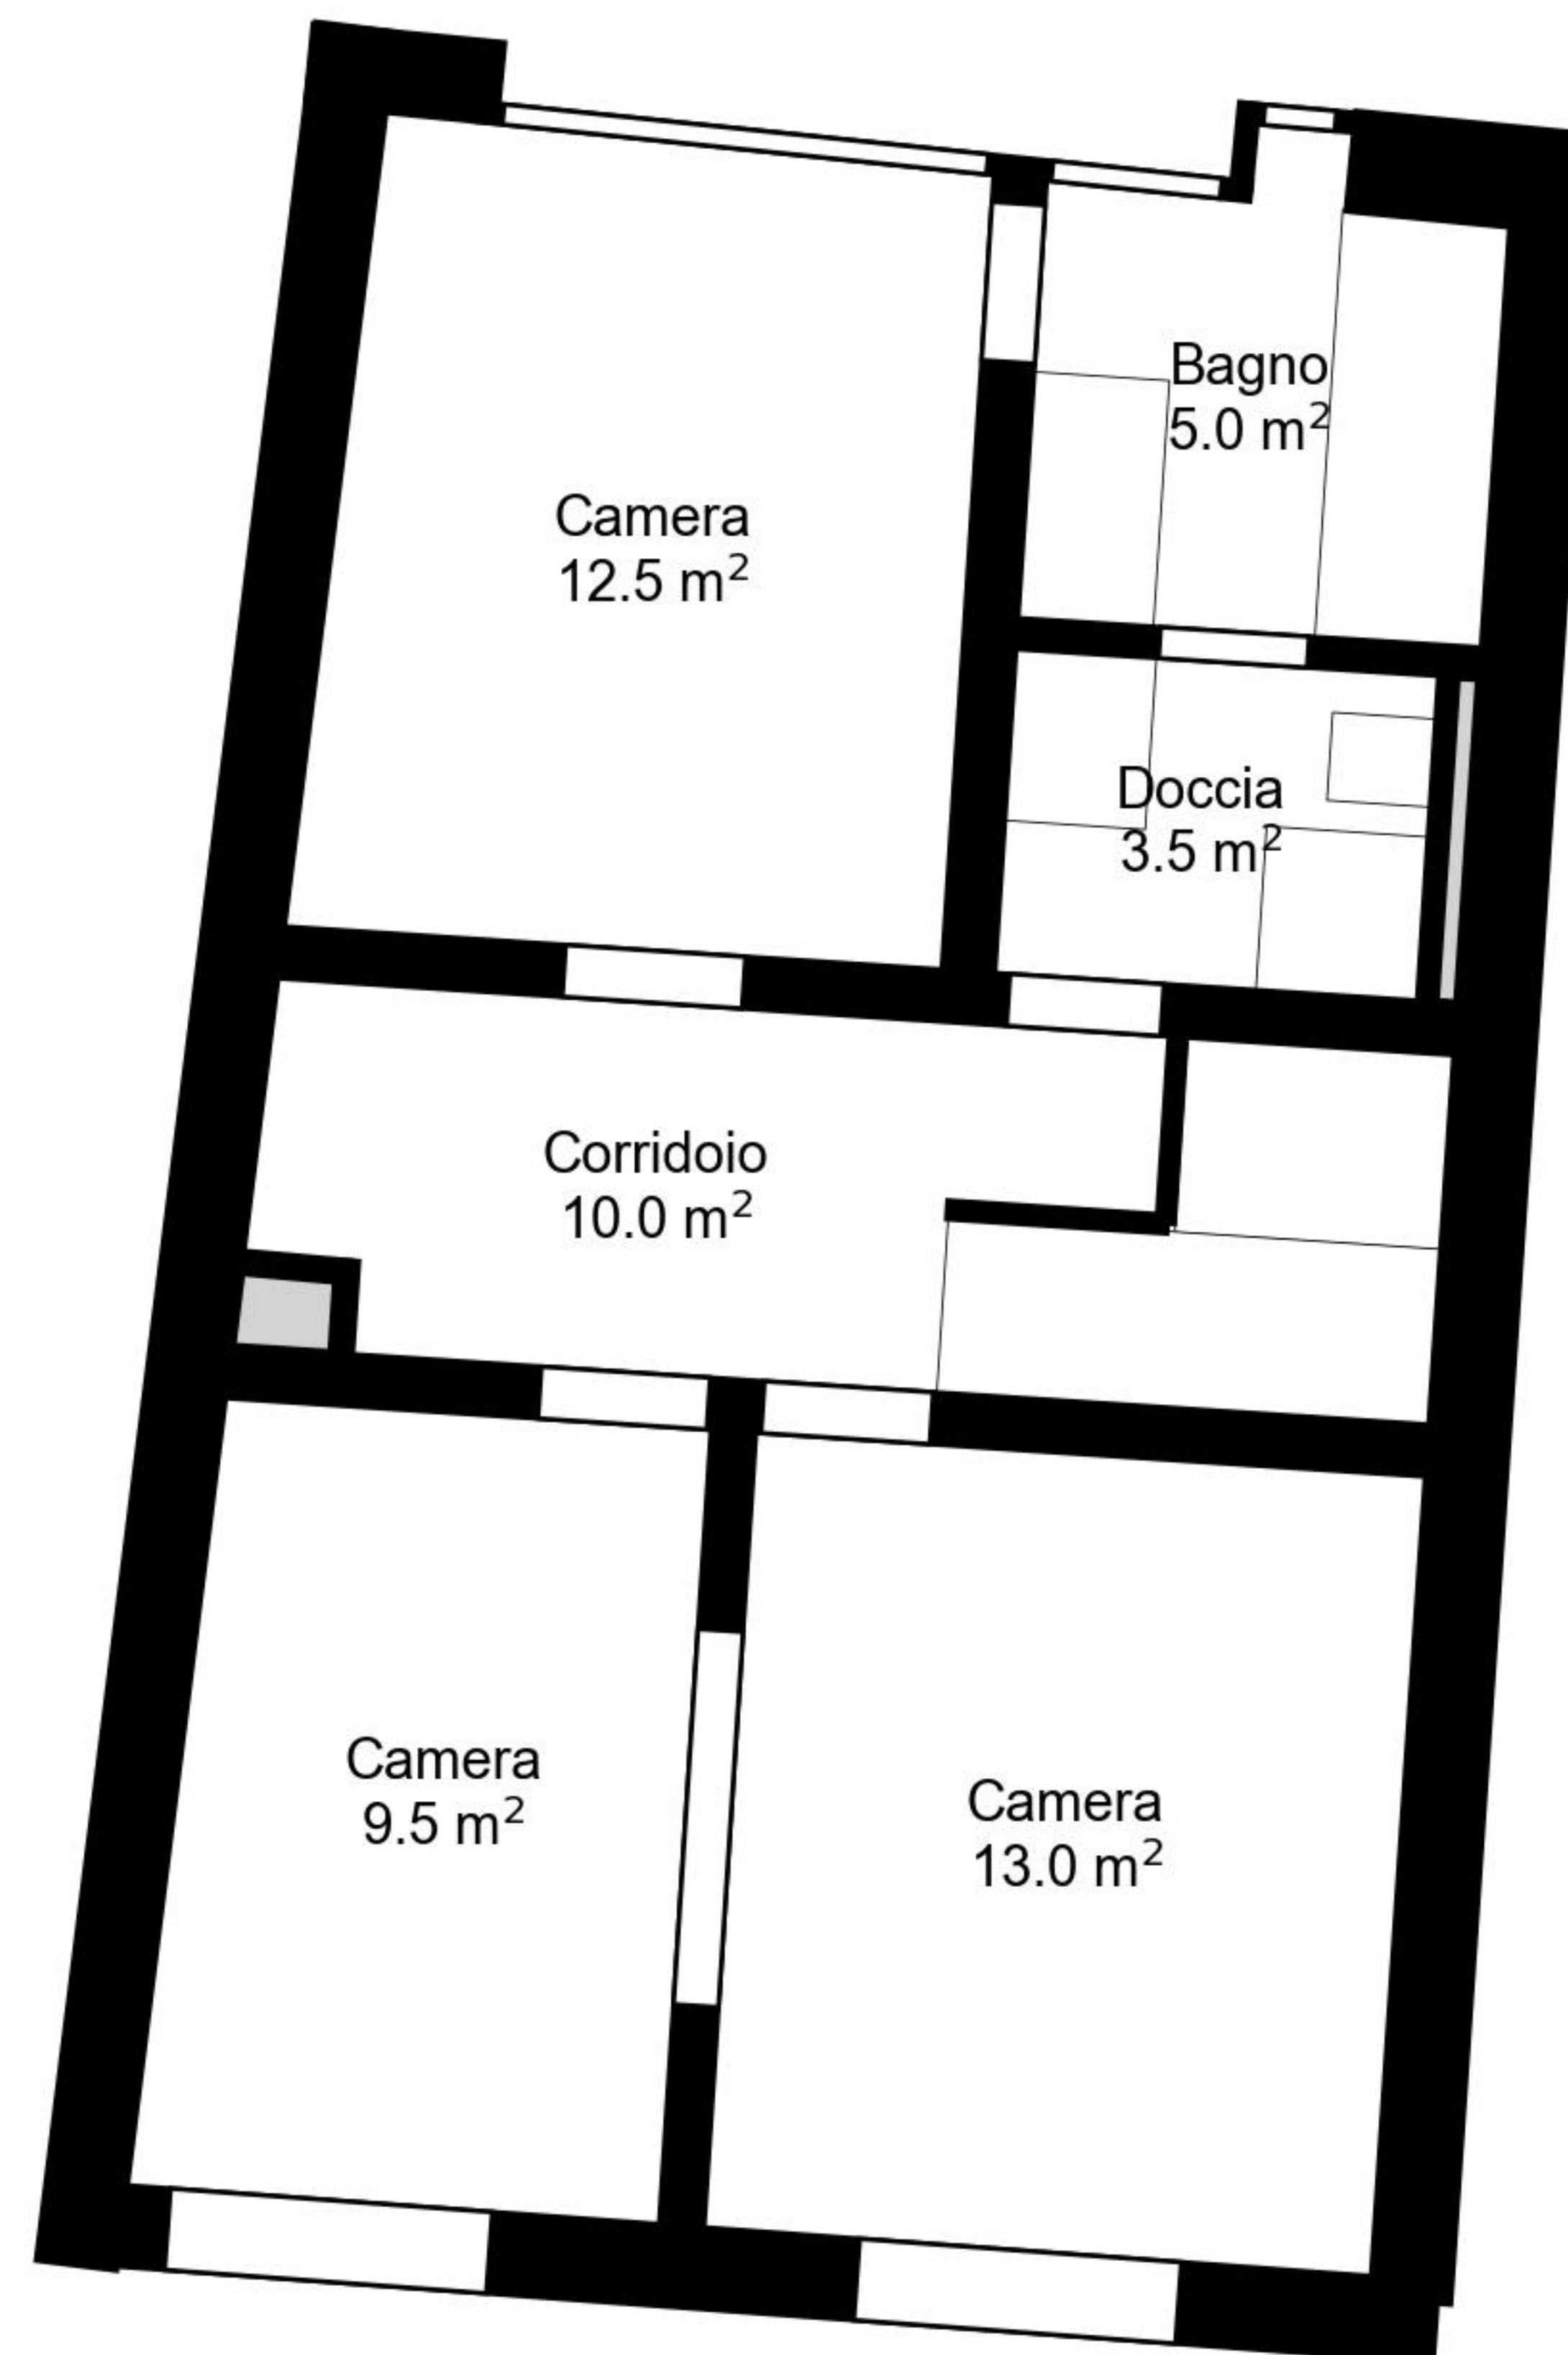

Planimetria

Indirizzo Marktgasse 24 01, St. Gallen
Camere 4.5

Superficie abitativa 105 m²
Piano 2. Piano

Tutte le informazioni sono fornite senza garanzia
e sono soggette a modifiche.

livot

Planimetria

Indirizzo Marktgasse 24 01, St. Gallen
Camere 4.5

Superficie abitativa 105 m²
Piano 3. Piano

Tutte le informazioni sono fornite senza garanzia
e sono soggette a modifiche.

livi.it