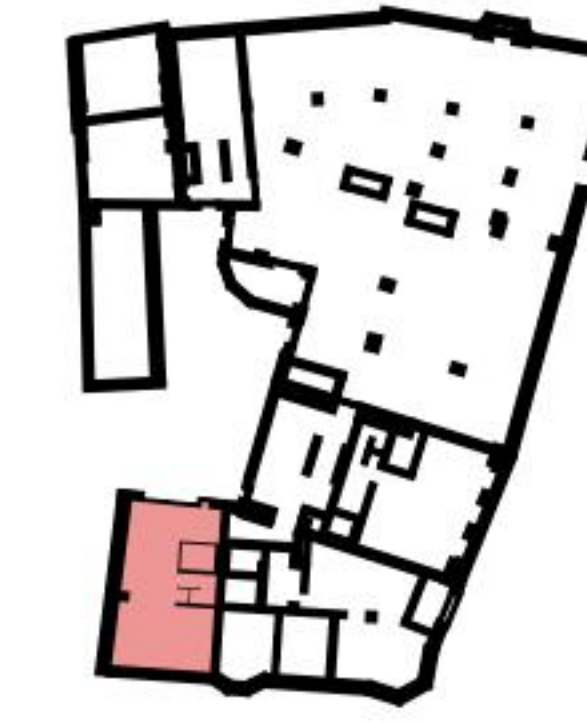

Planimetria

Indirizzo Marktgasse 24 01, St. Gallen
Camere 4.5

Superficie abitativa 105 m²
Piano 2. Piano

Tutte le informazioni sono fornite senza garanzia
e sono soggette a modifiche.

livot

Planimetria

Indirizzo Marktgasse 24 01, St. Gallen
Camere 4.5

Superficie abitativa 105 m²
Piano 3. Piano

Tutte le informazioni sono fornite senza garanzia
e sono soggette a modifiche.

livi.it