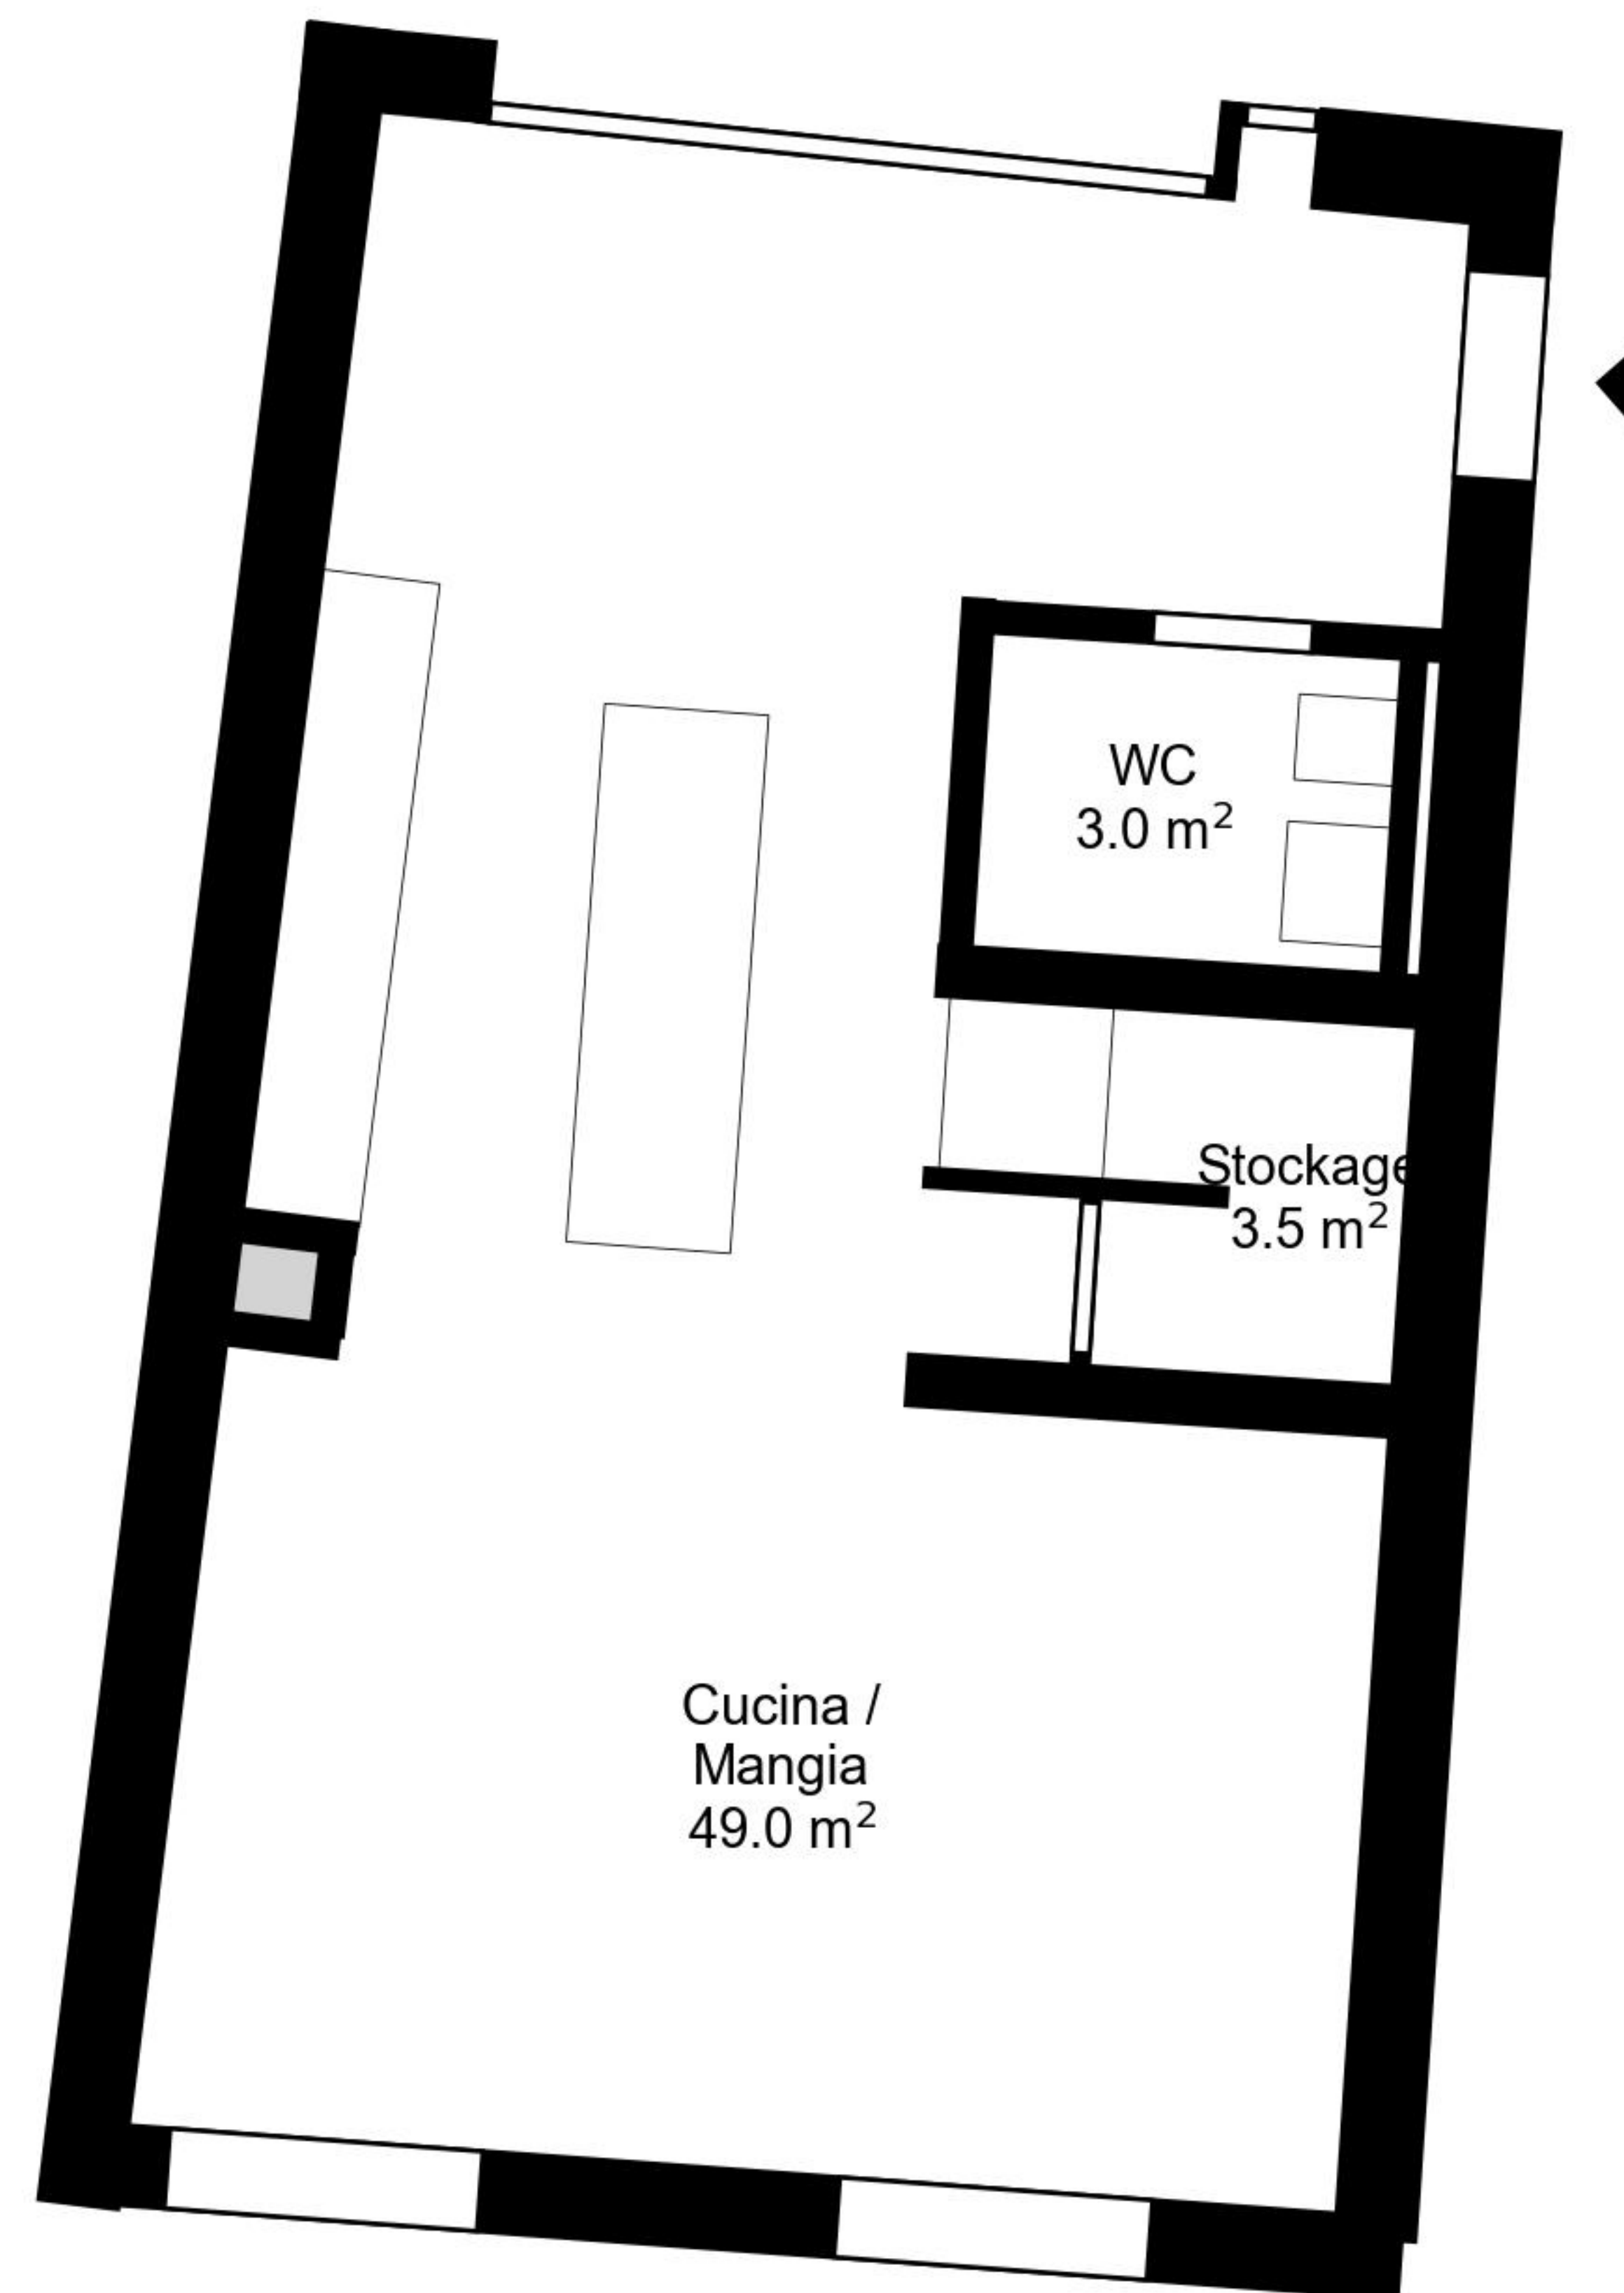

Planimetria

Indirizzo Marktgasse 24 01, St. Gallen
Camere 4.5

Superficie abitativa 105 m²
Piano 2. Piano

Tutte le informazioni sono fornite senza garanzia
e sono soggette a modifiche.

livot

Planimetria

Indirizzo Marktgasse 24 01, St. Gallen
Camere 4.5

Superficie abitativa 105 m²
Piano 3. Piano

Tutte le informazioni sono fornite senza garanzia
e sono soggette a modifiche.

livi.it