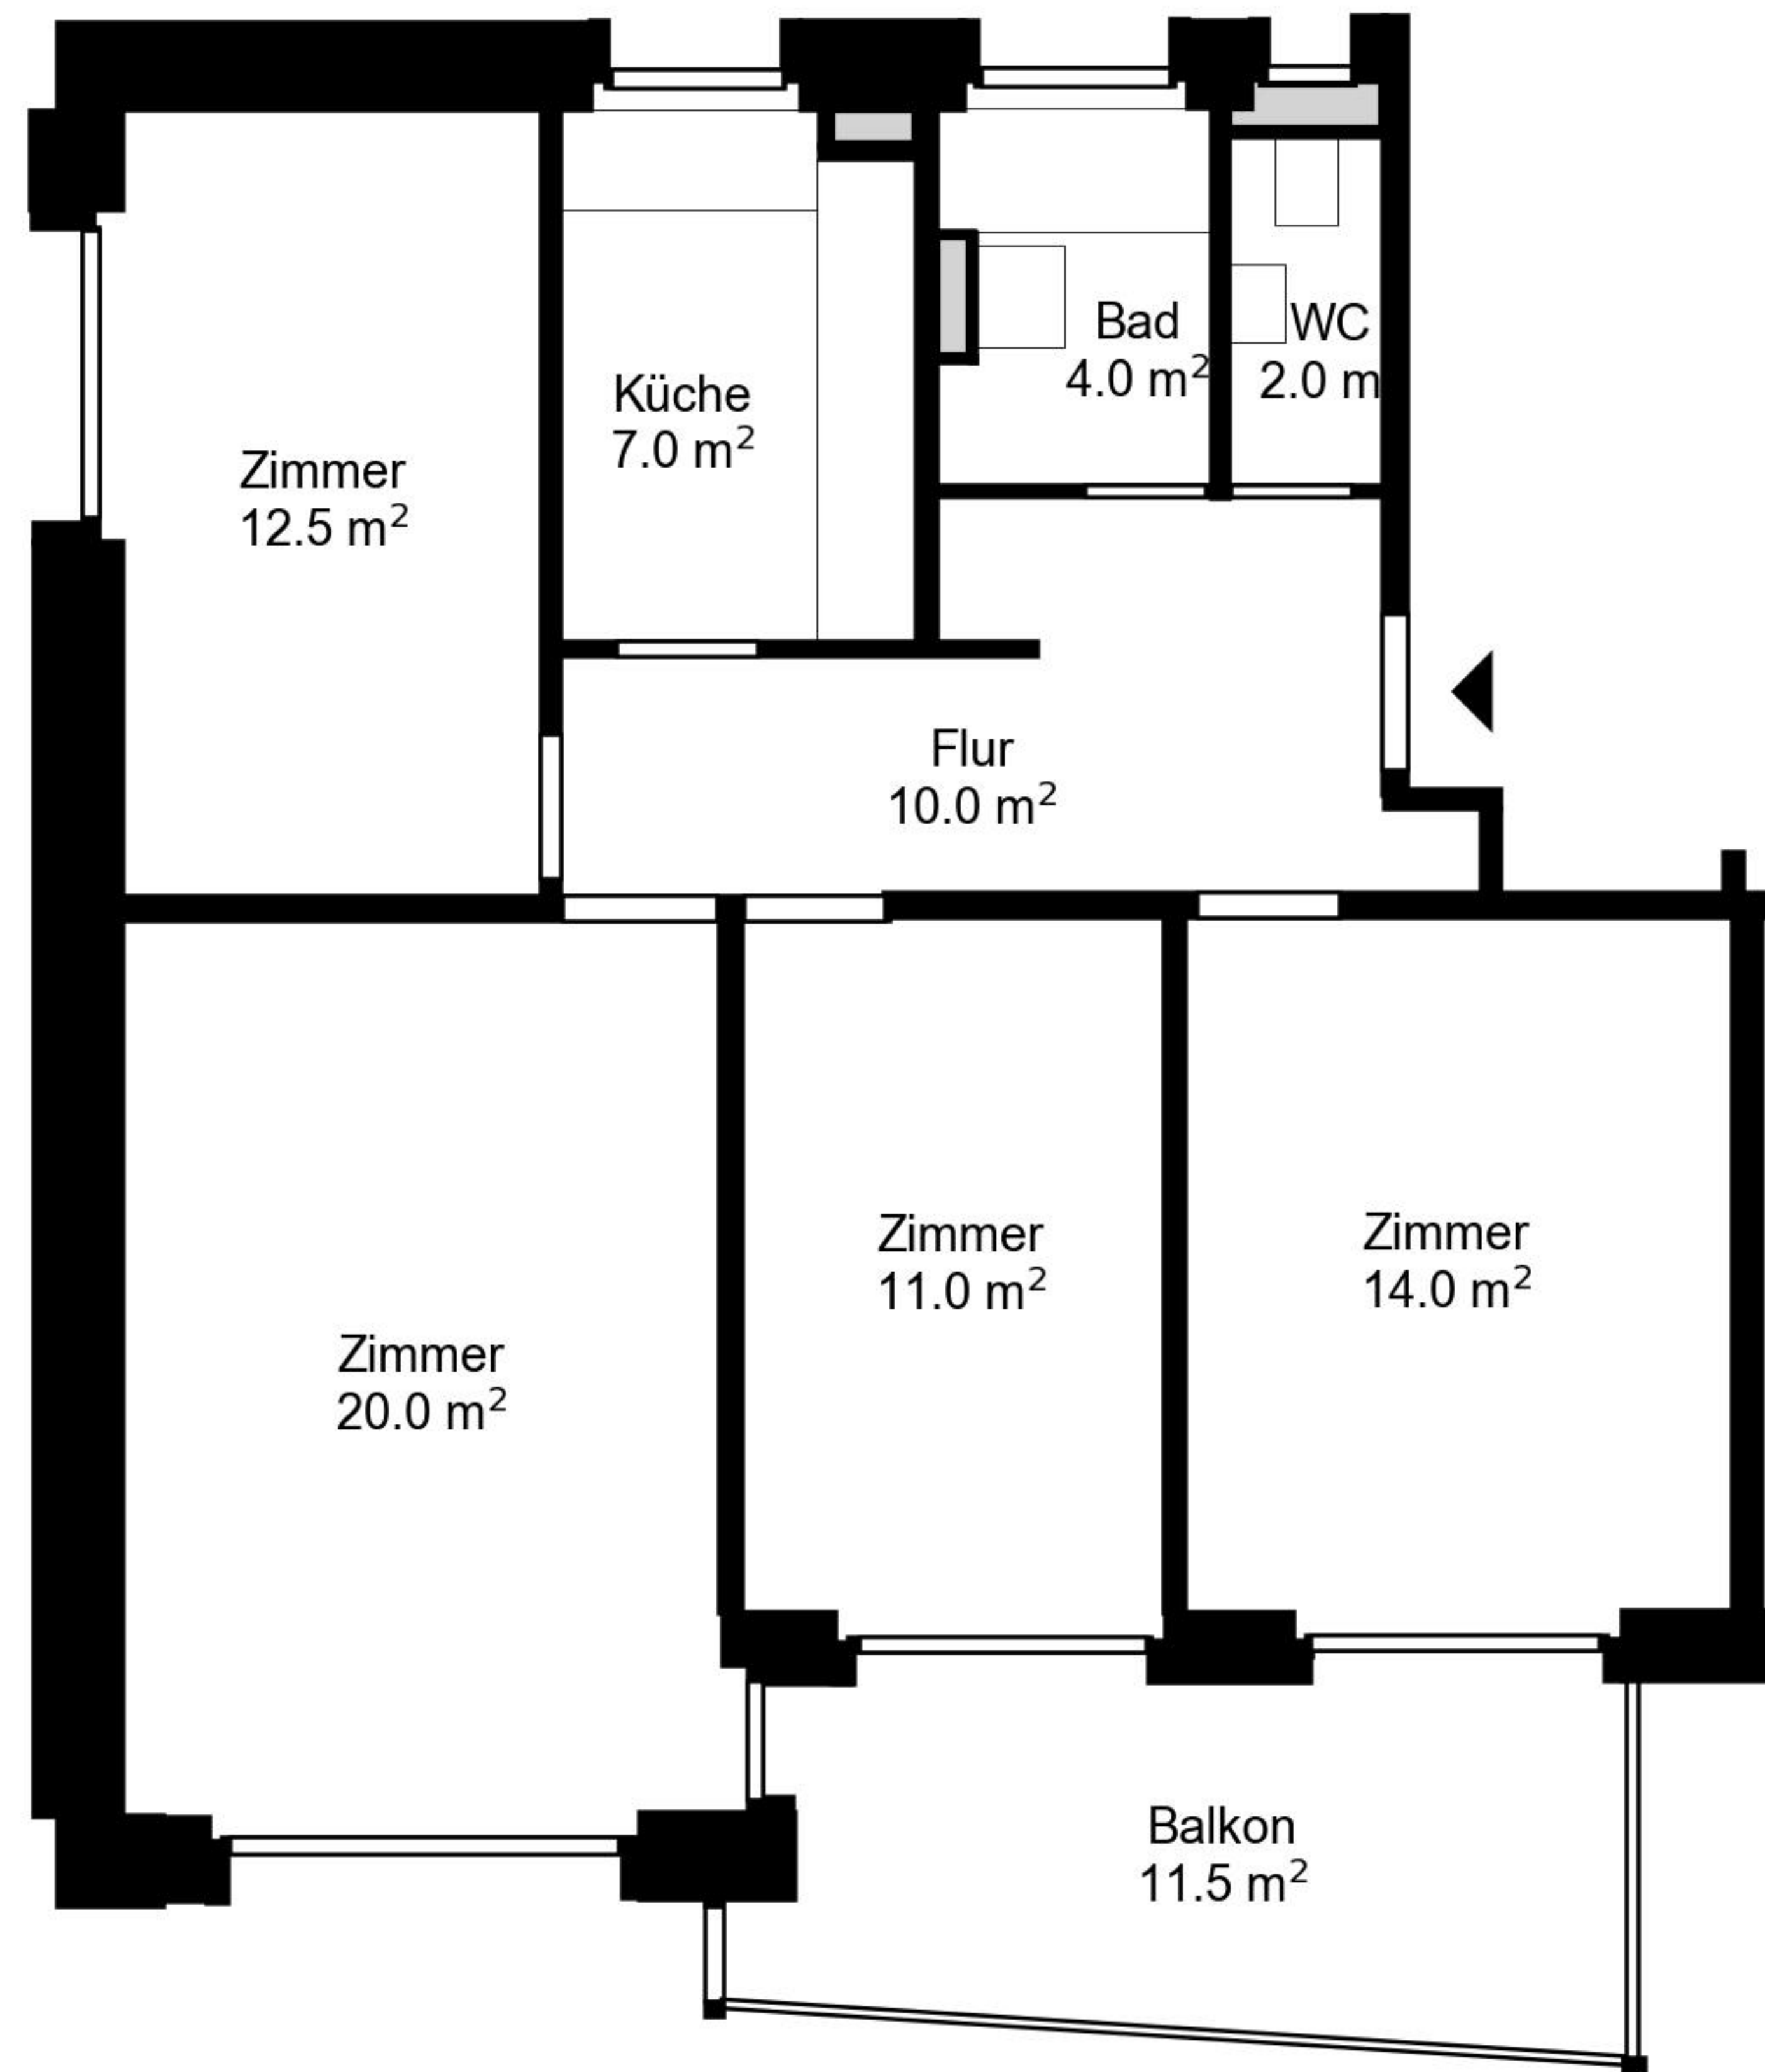

Grundriss

Adresse Kanalweg 34 / building 2.3, Zofingen
Zimmer 4

Wohnfläche 80 m²
Geschoss 2. Obergeschoss

Angaben ohne Gewähr. Änderungen bleiben vorbehalten.