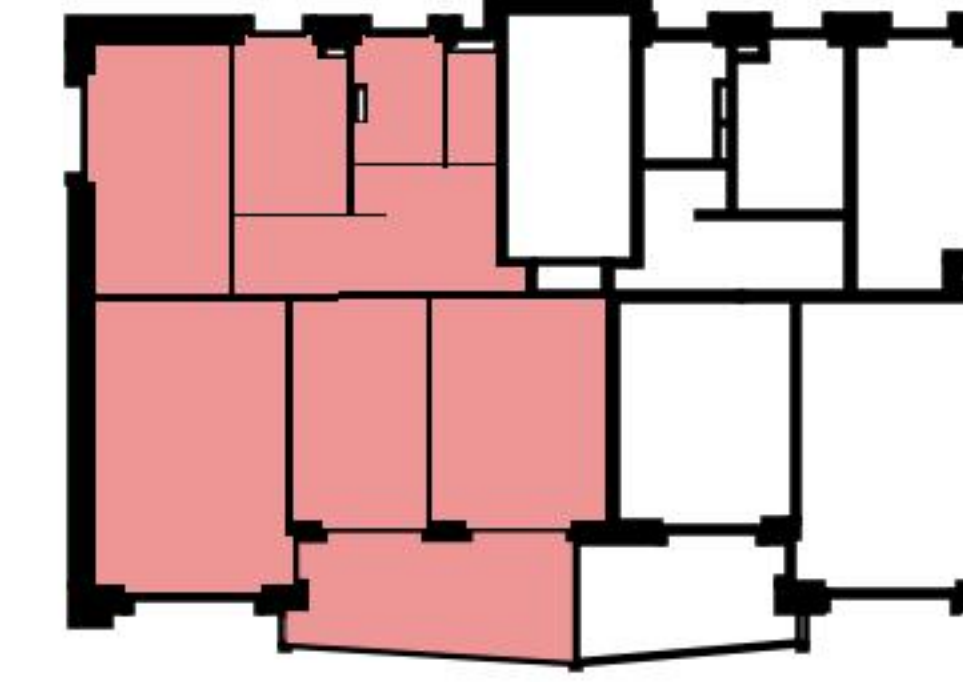

Grundriss

Adresse Kanalweg 34 / building 2.3, Zofingen
Zimmer 4

Wohnfläche 80 m²
Geschoss 2. Obergeschoss

Angaben ohne Gewähr. Änderungen bleiben vorbehalten.