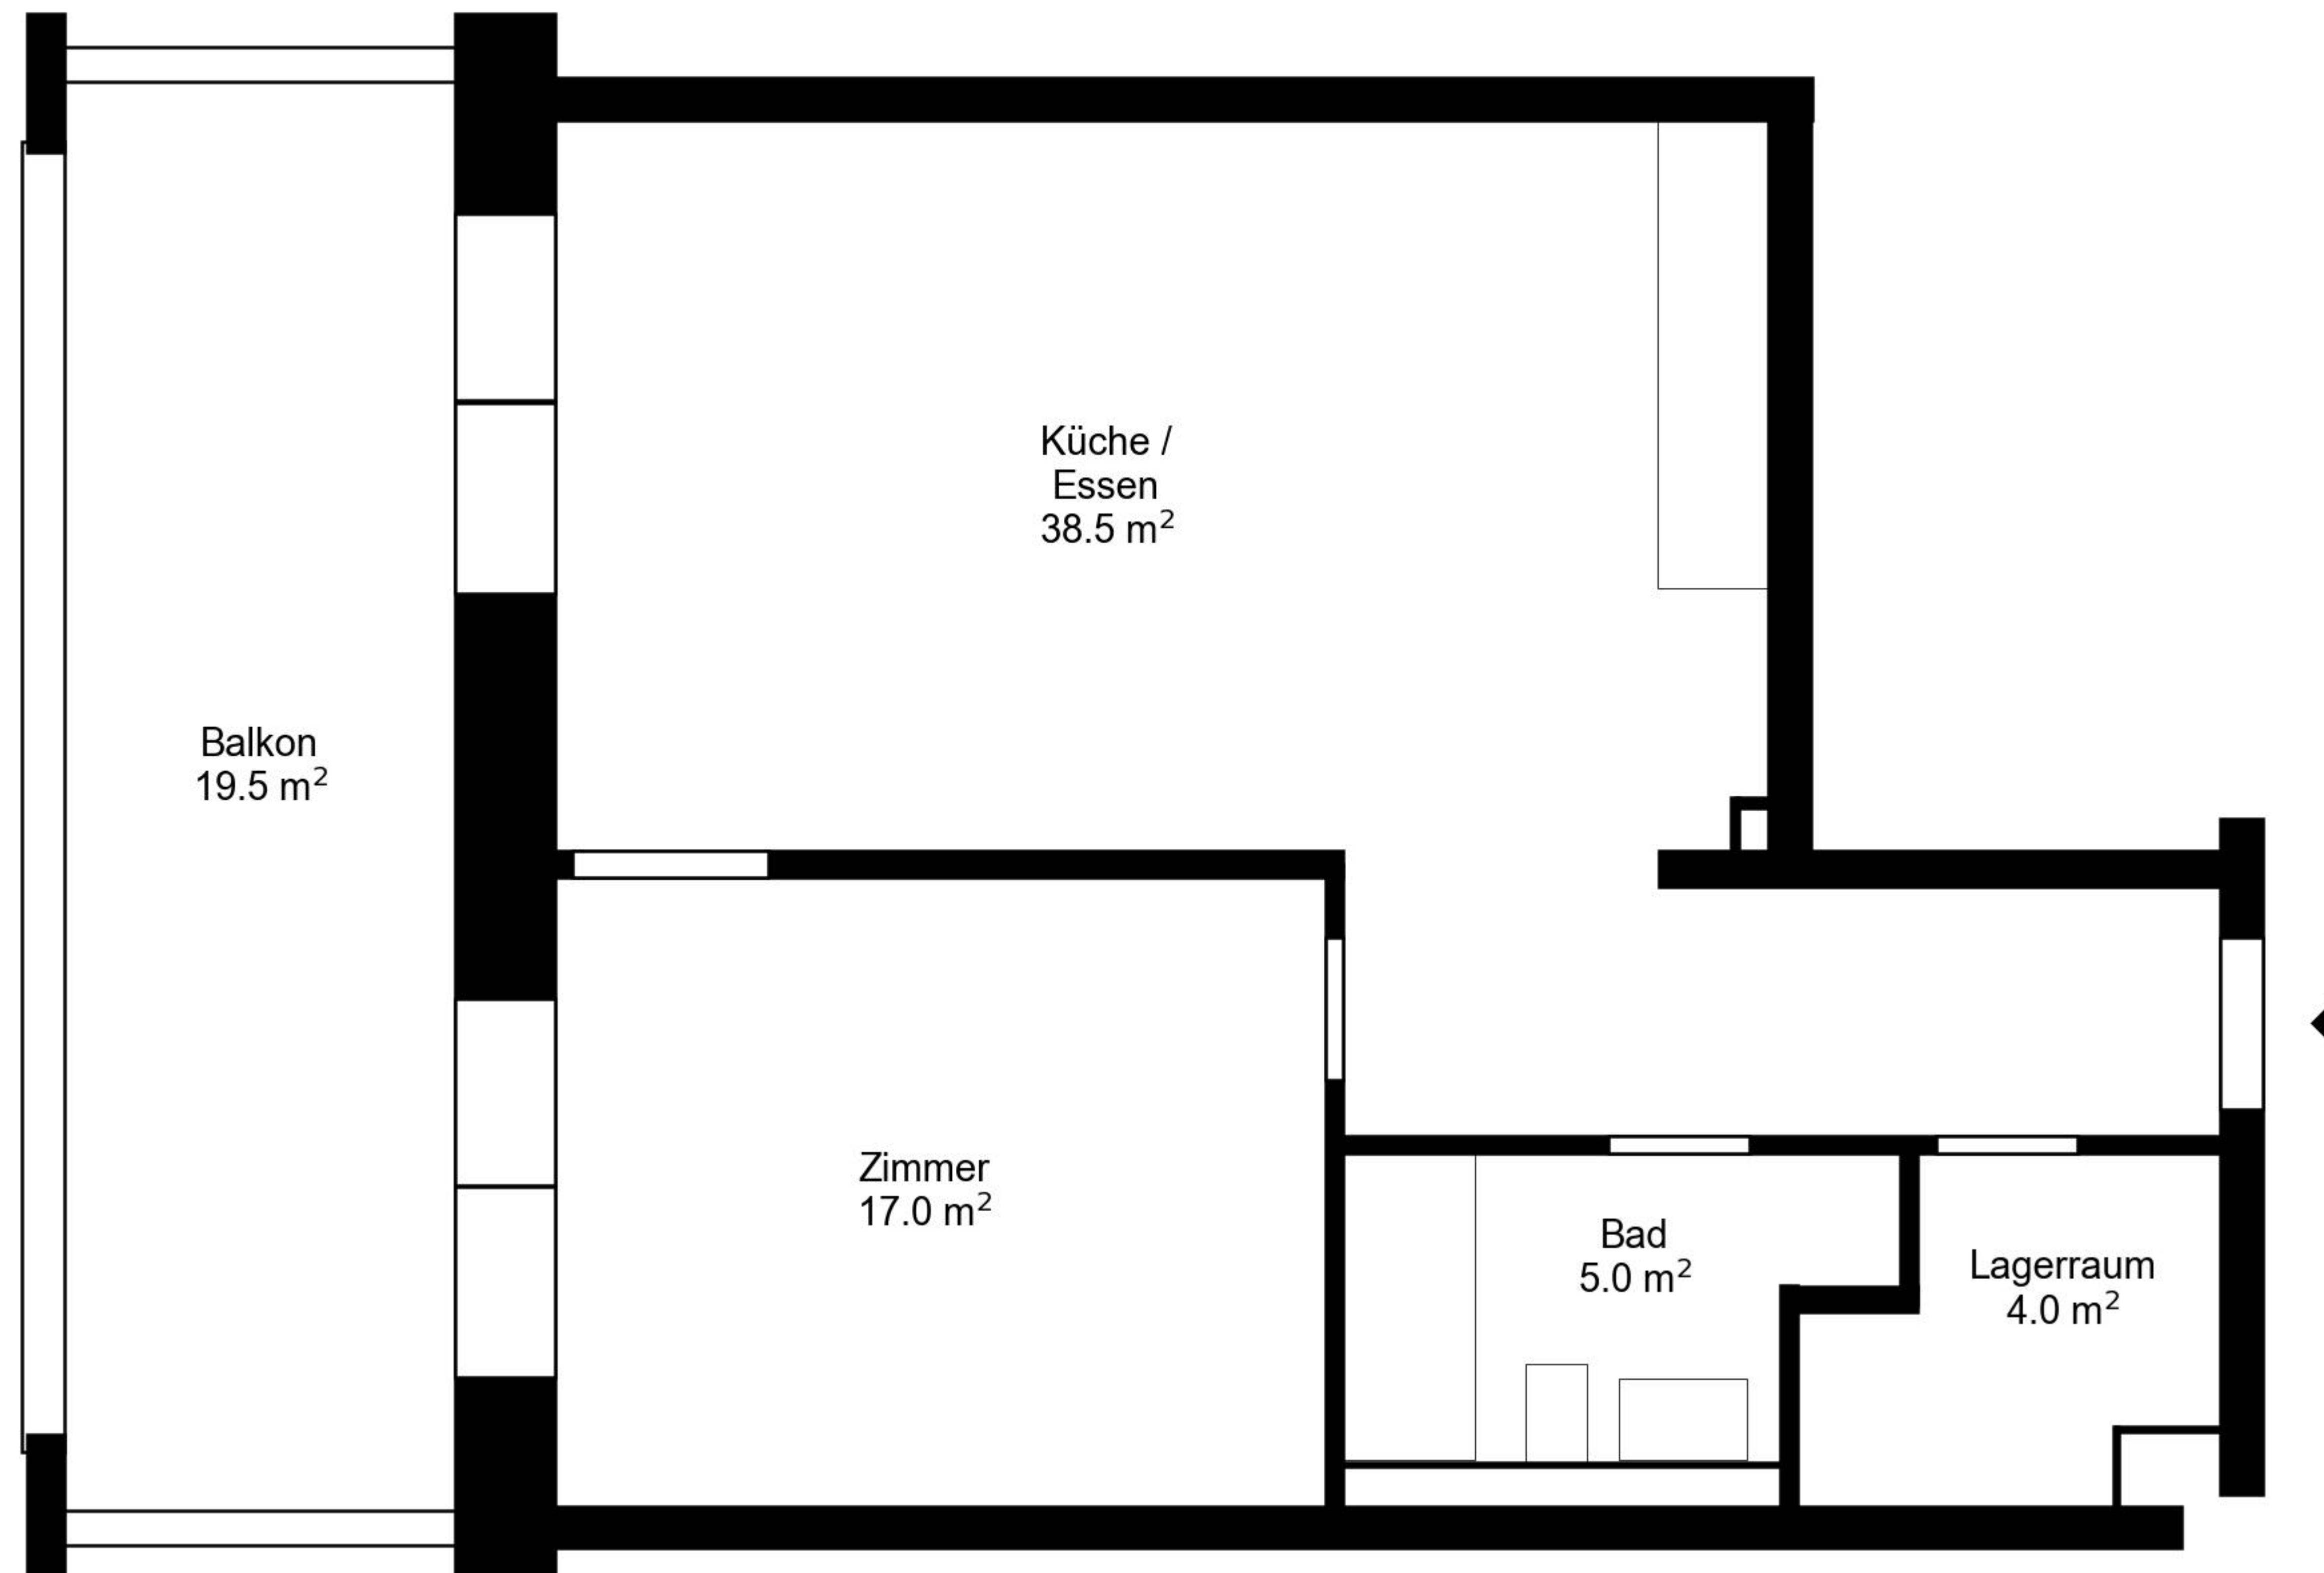

Grundriss

Adresse Maneggplatz_Tuchmacherstrasse 14-16_34-42, Zürich
Zimmer 2.5
Wohnfläche 65 m²
Geschoss 3. Obergeschoss

Angaben ohne Gewähr. Änderungen bleiben vorbehalten.