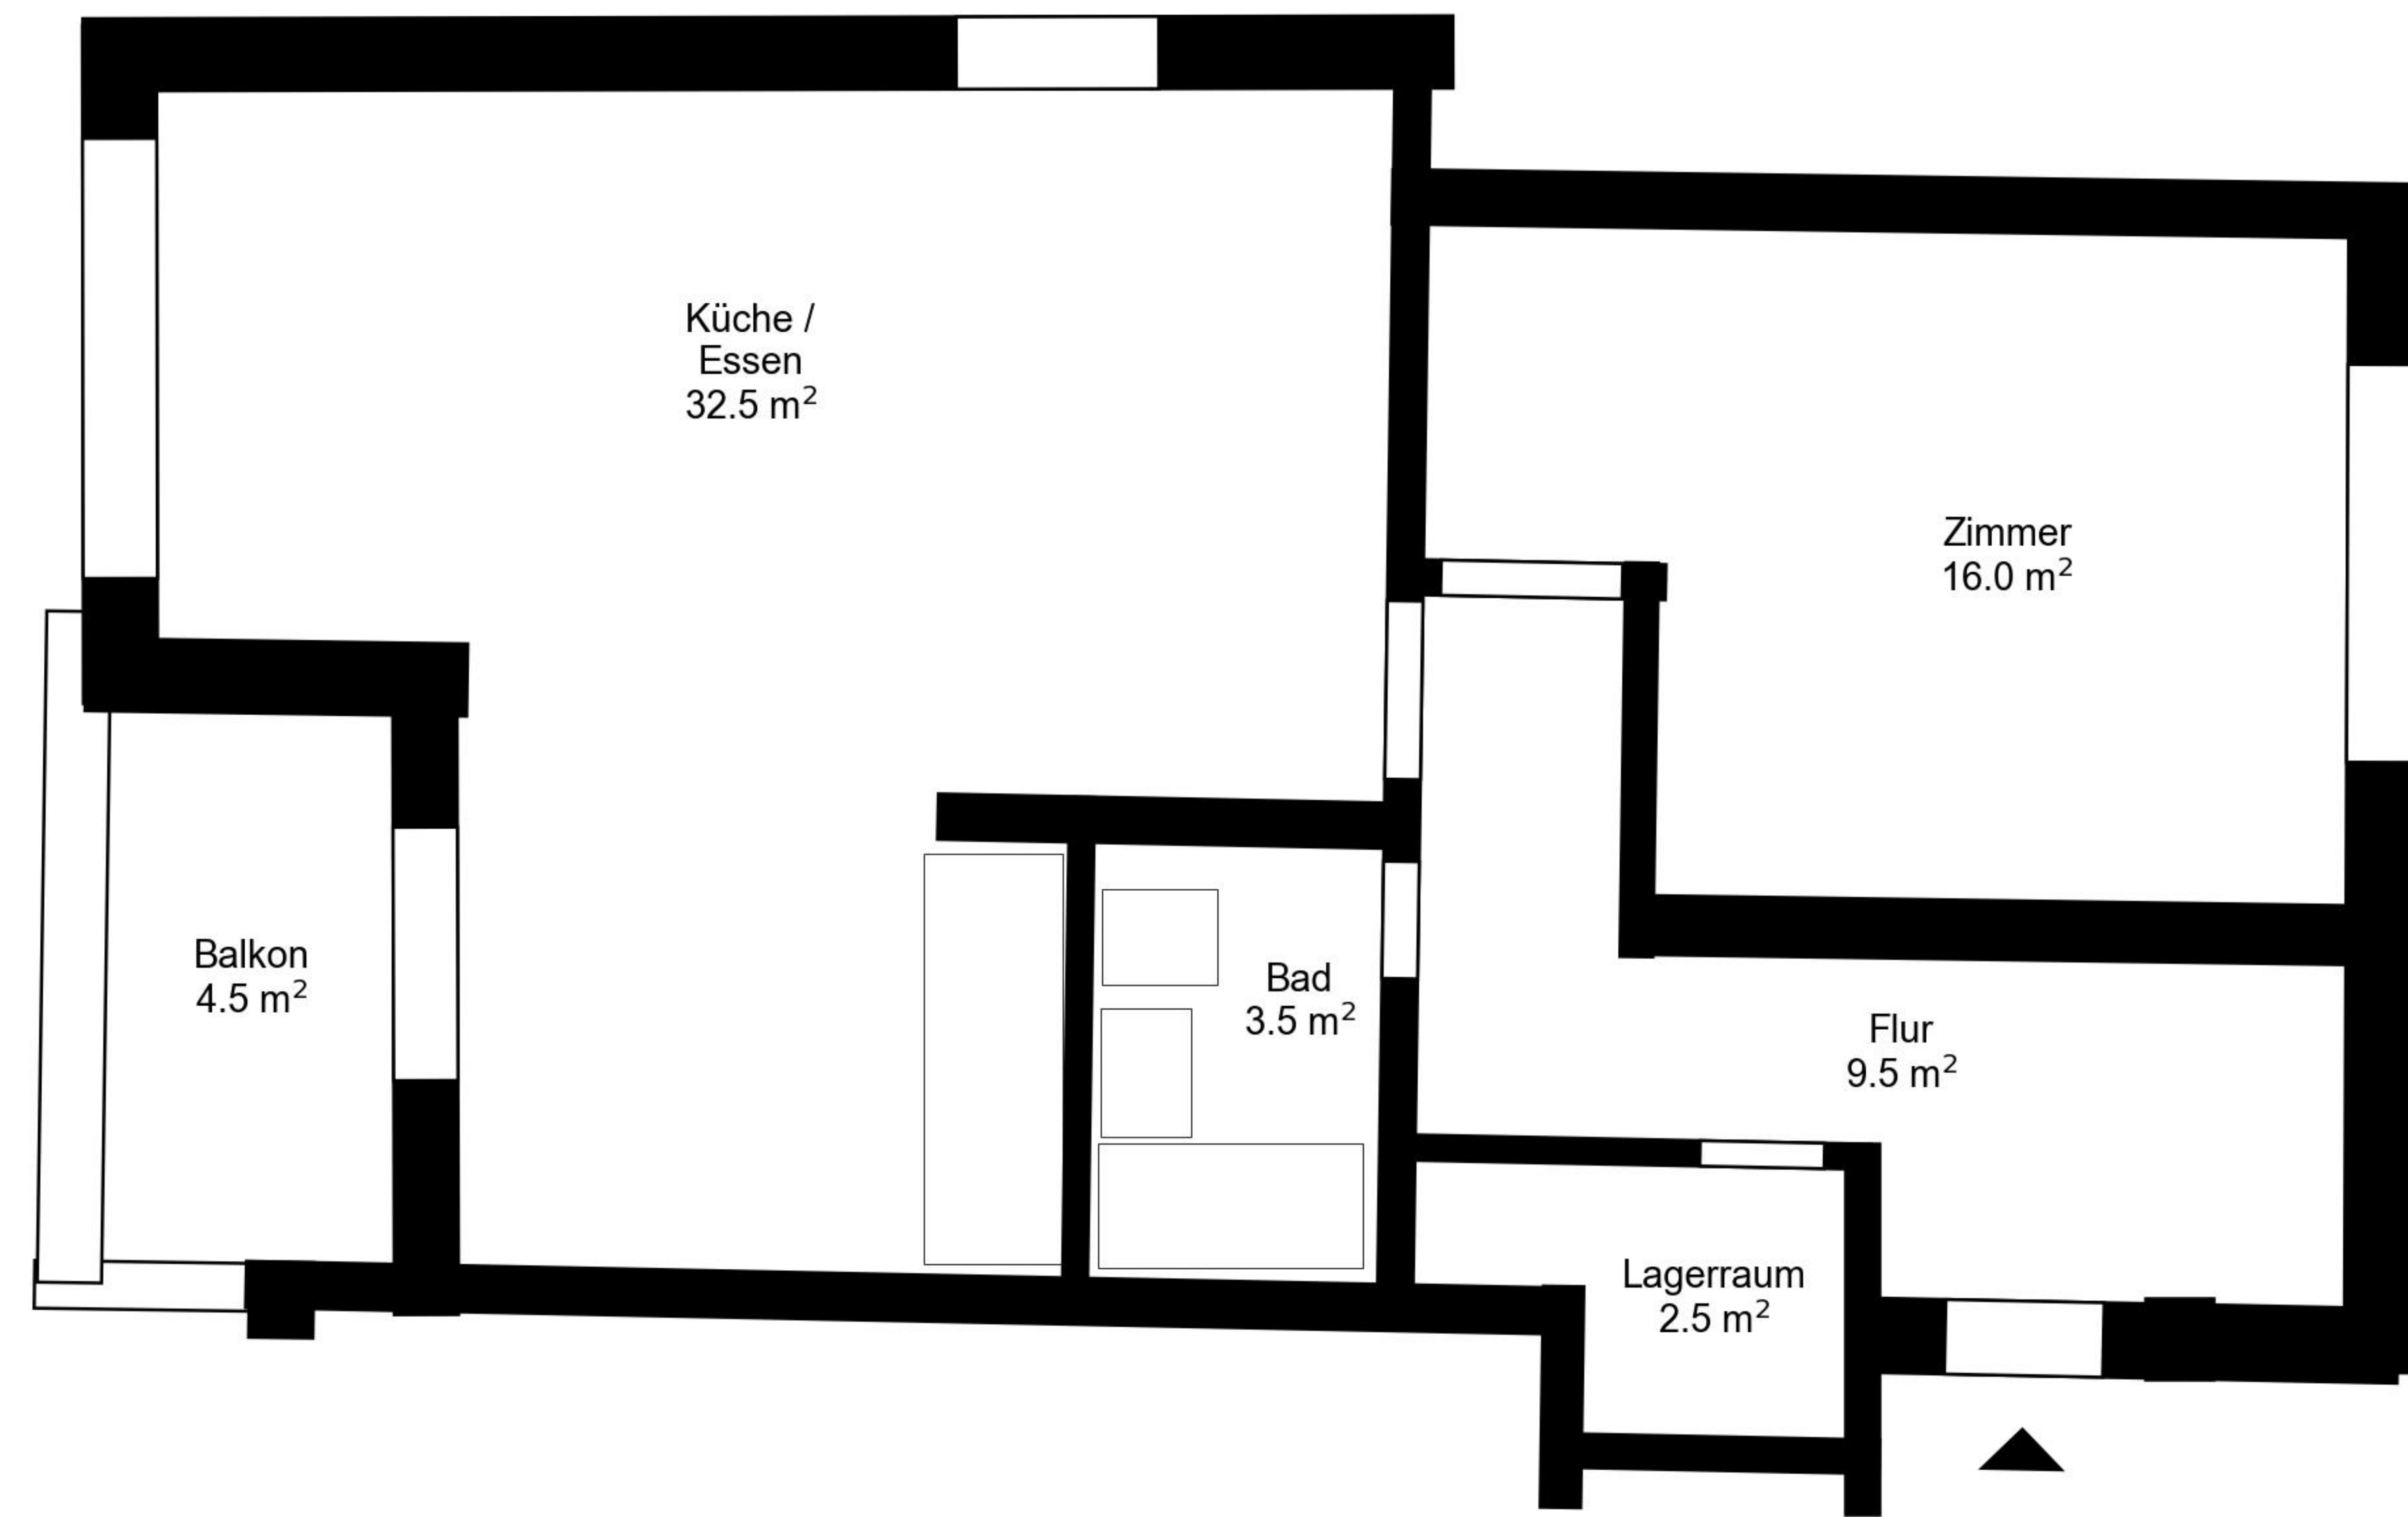

Grundriss

Adresse Zilstrasse 60, St. Galle
Zimmer 2.5

Wohnfläche 64 m²
Geschoss 1. Obergeschoss

Angaben ohne Gewähr. Änderungen bleiben vorbehalten.