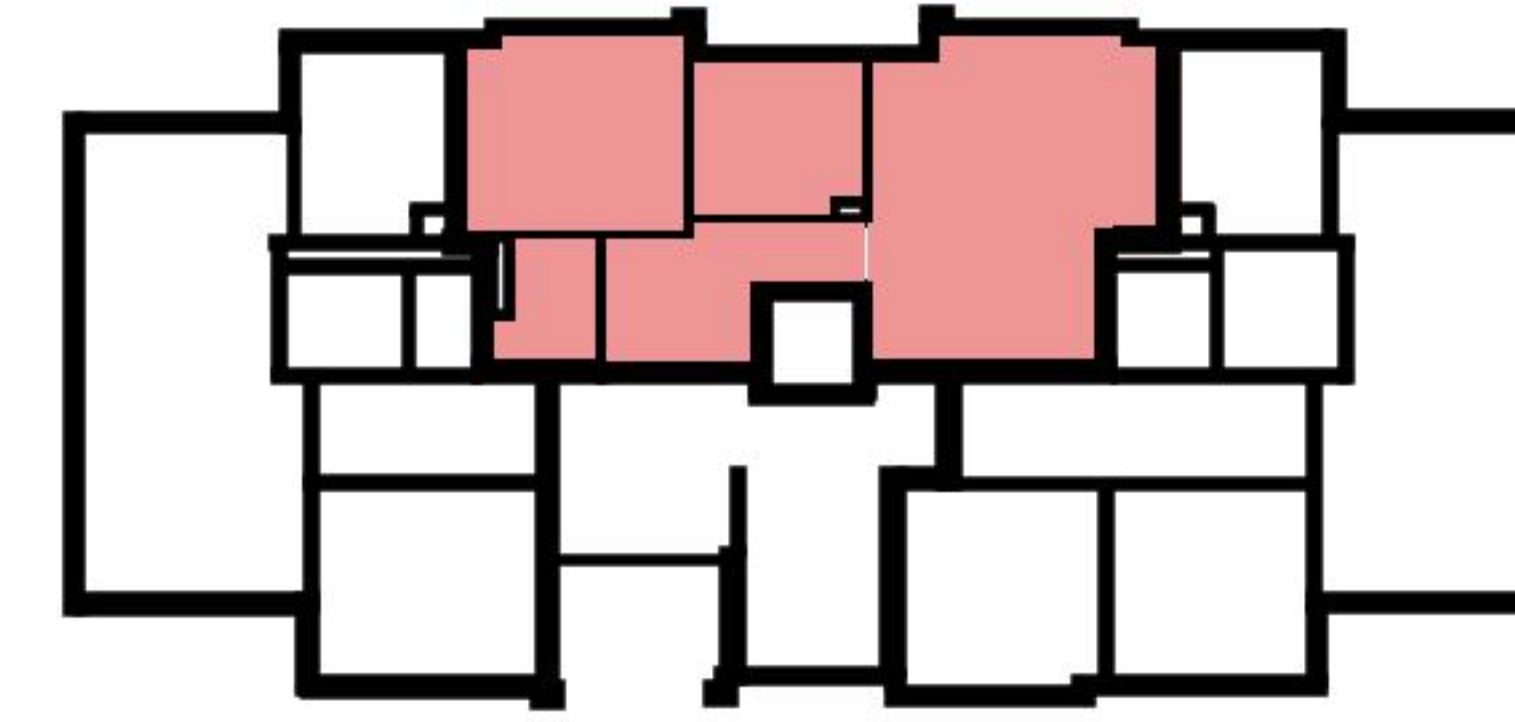

# Grundriss

Adresse Neudorfstrasse 45, Horgen  
Zimmer 2.5

Wohnfläche 61 m<sup>2</sup>  
Geschoss Erdgeschoss

Angaben ohne Gewähr. Änderungen bleiben vorbehalten.