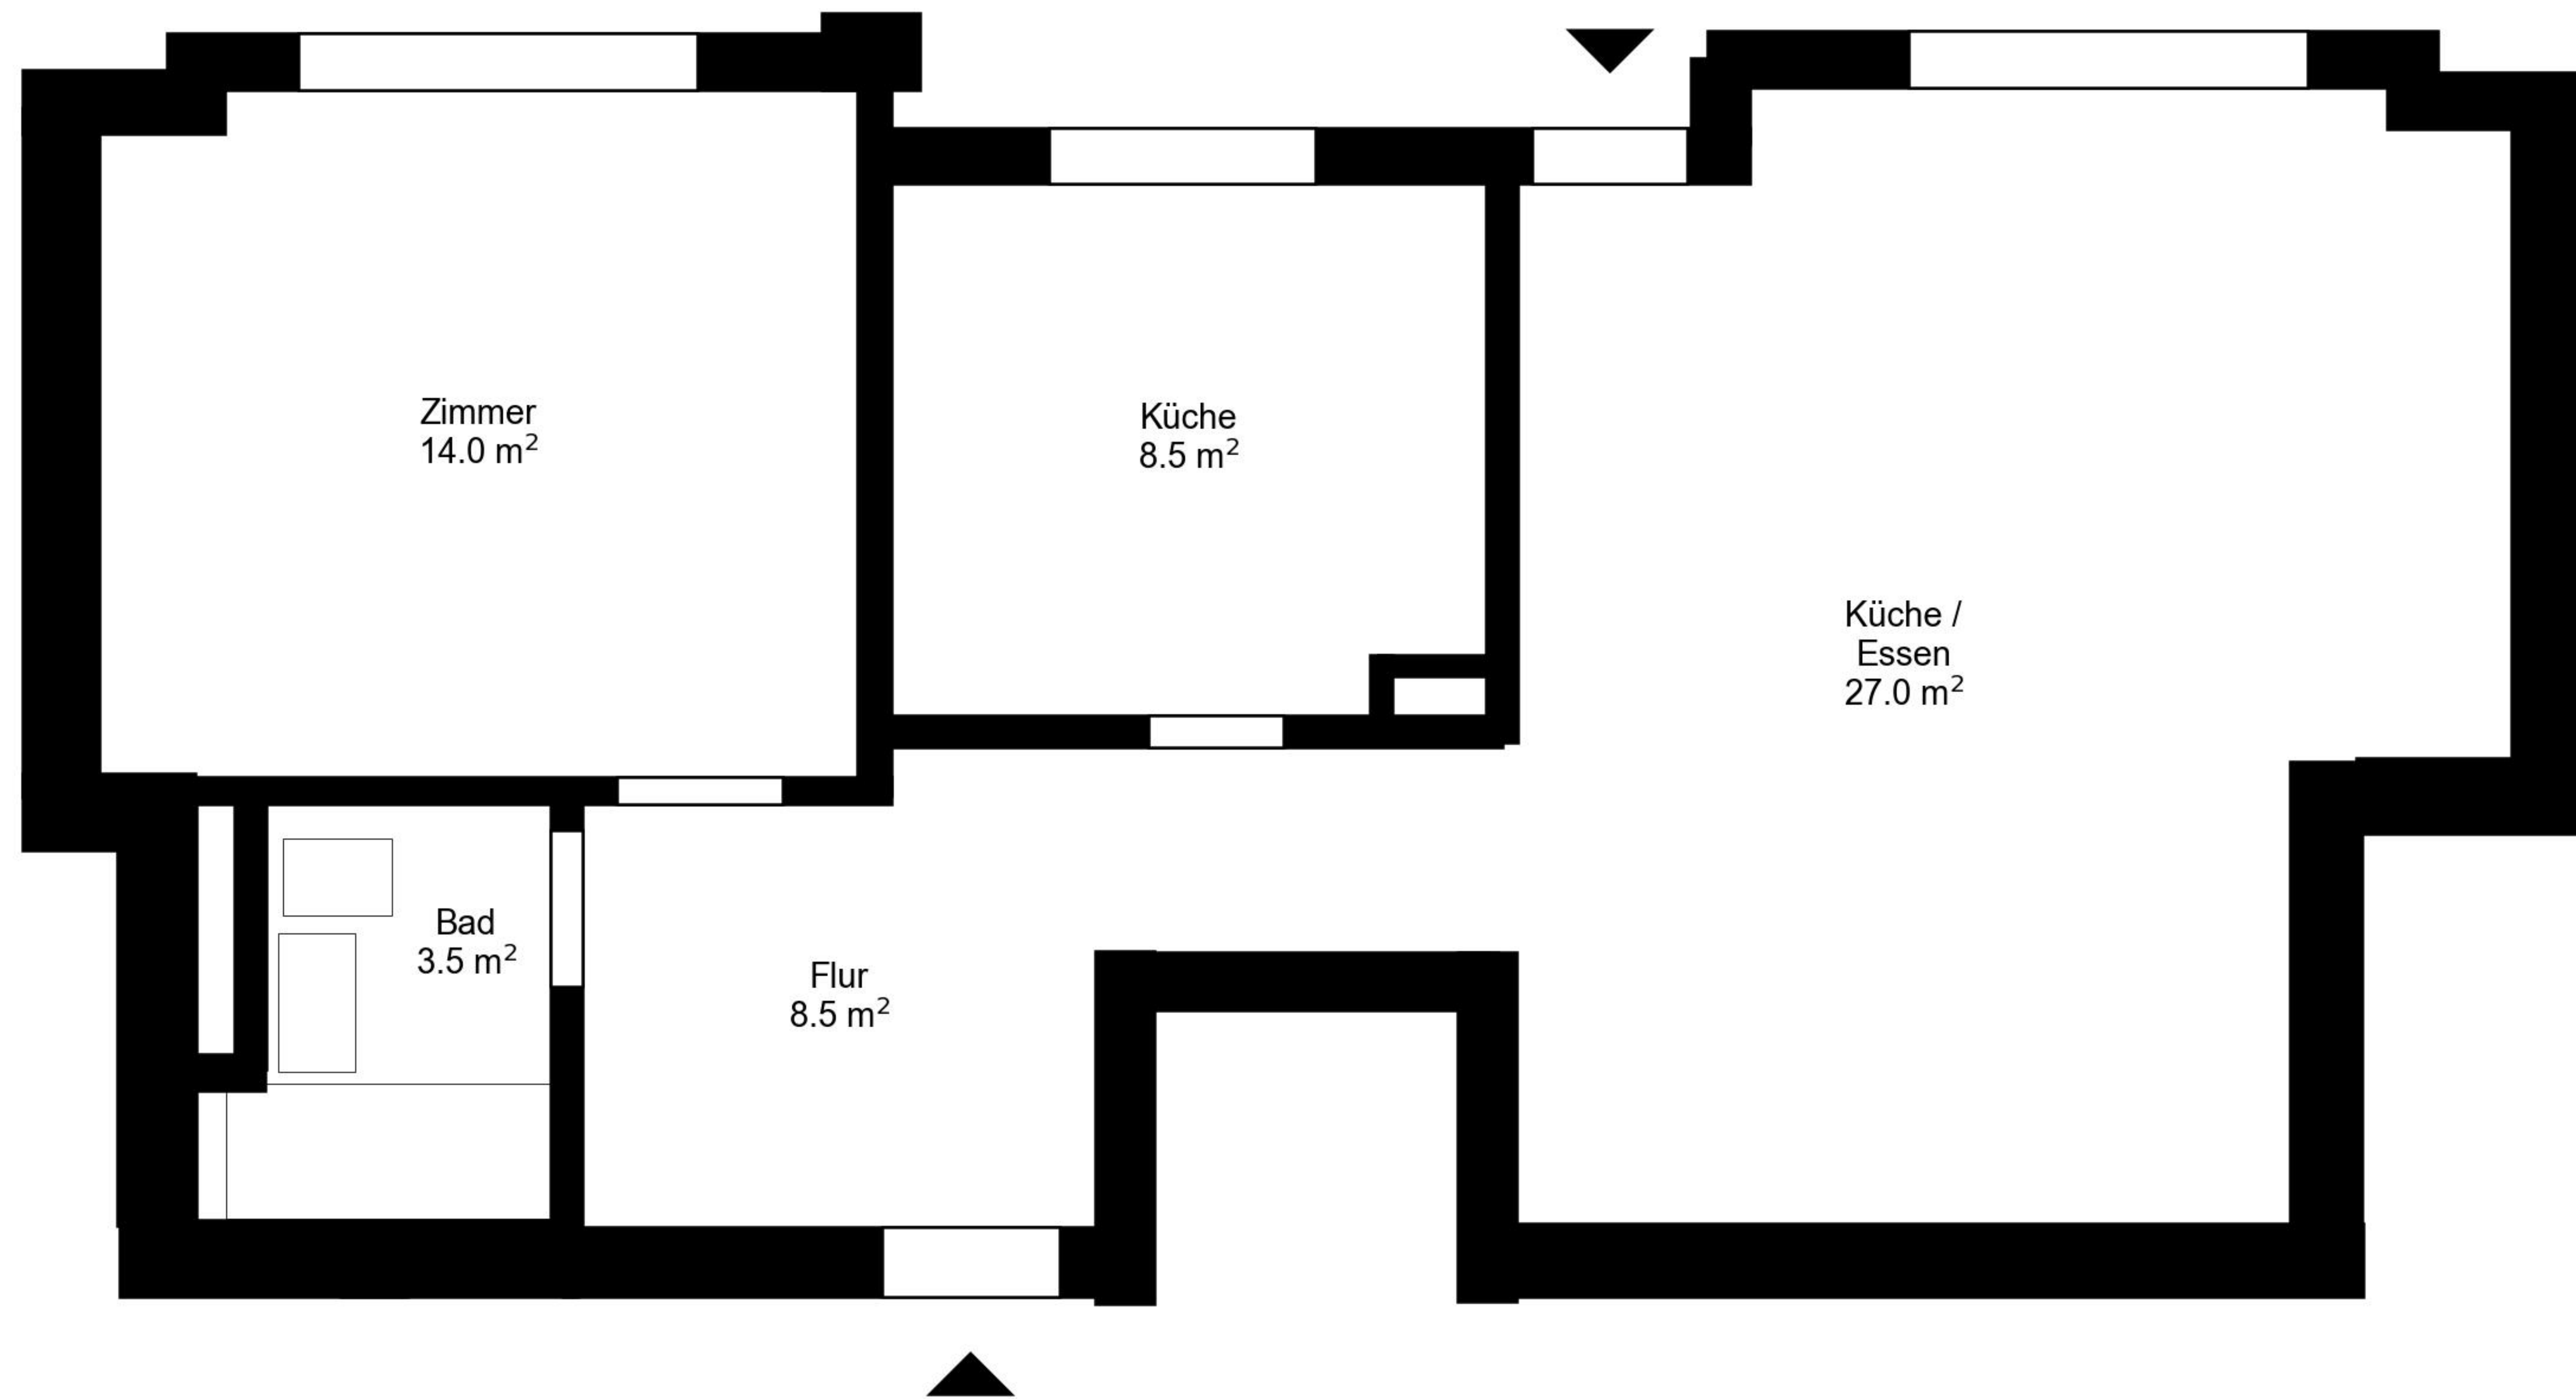

# Grundriss

Adresse Neudorfstrasse 45, Horgen  
Zimmer 2.5

Wohnfläche 61 m<sup>2</sup>  
Geschoss Erdgeschoss

Angaben ohne Gewähr. Änderungen bleiben vorbehalten.