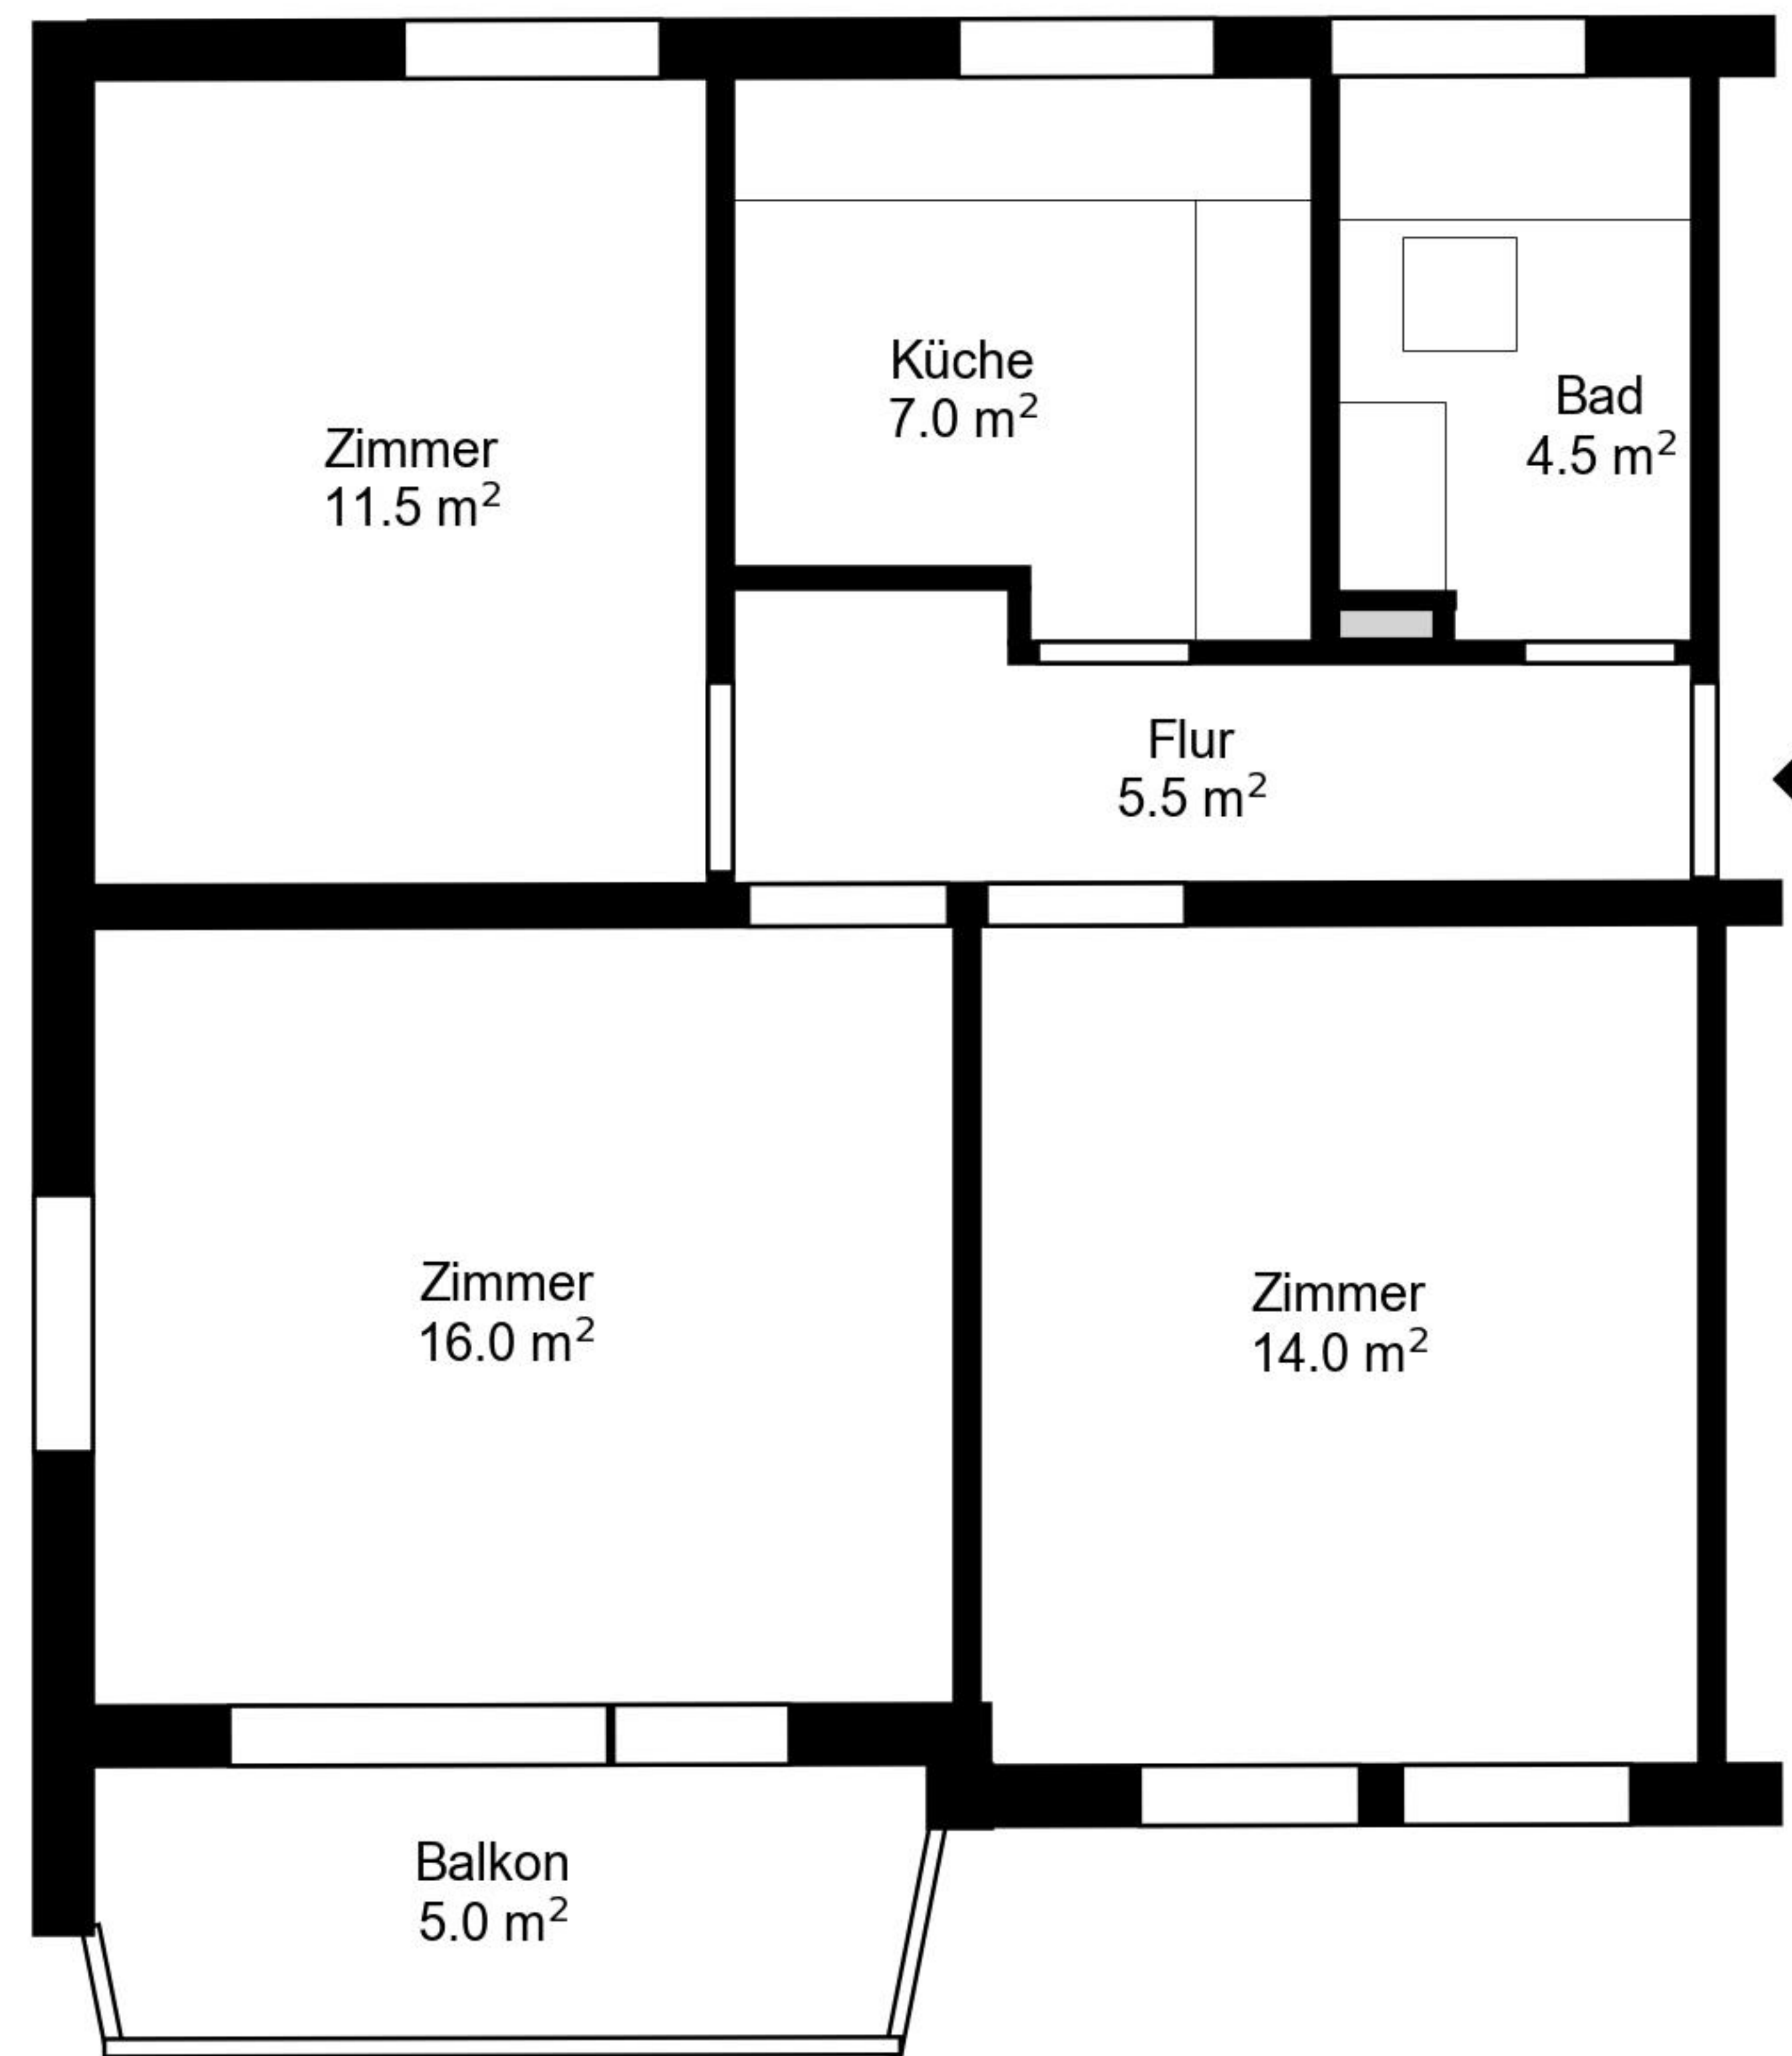

# Grundriss

Adresse Wiesentalstrasse 4a, 4b, 4c/Building 2, St. Gallen  
Zimmer 3  
Wohnfläche 59 m<sup>2</sup>  
Geschoss 2. Obergeschoss

Angaben ohne Gewähr. Änderungen  
bleiben vorbehalten.