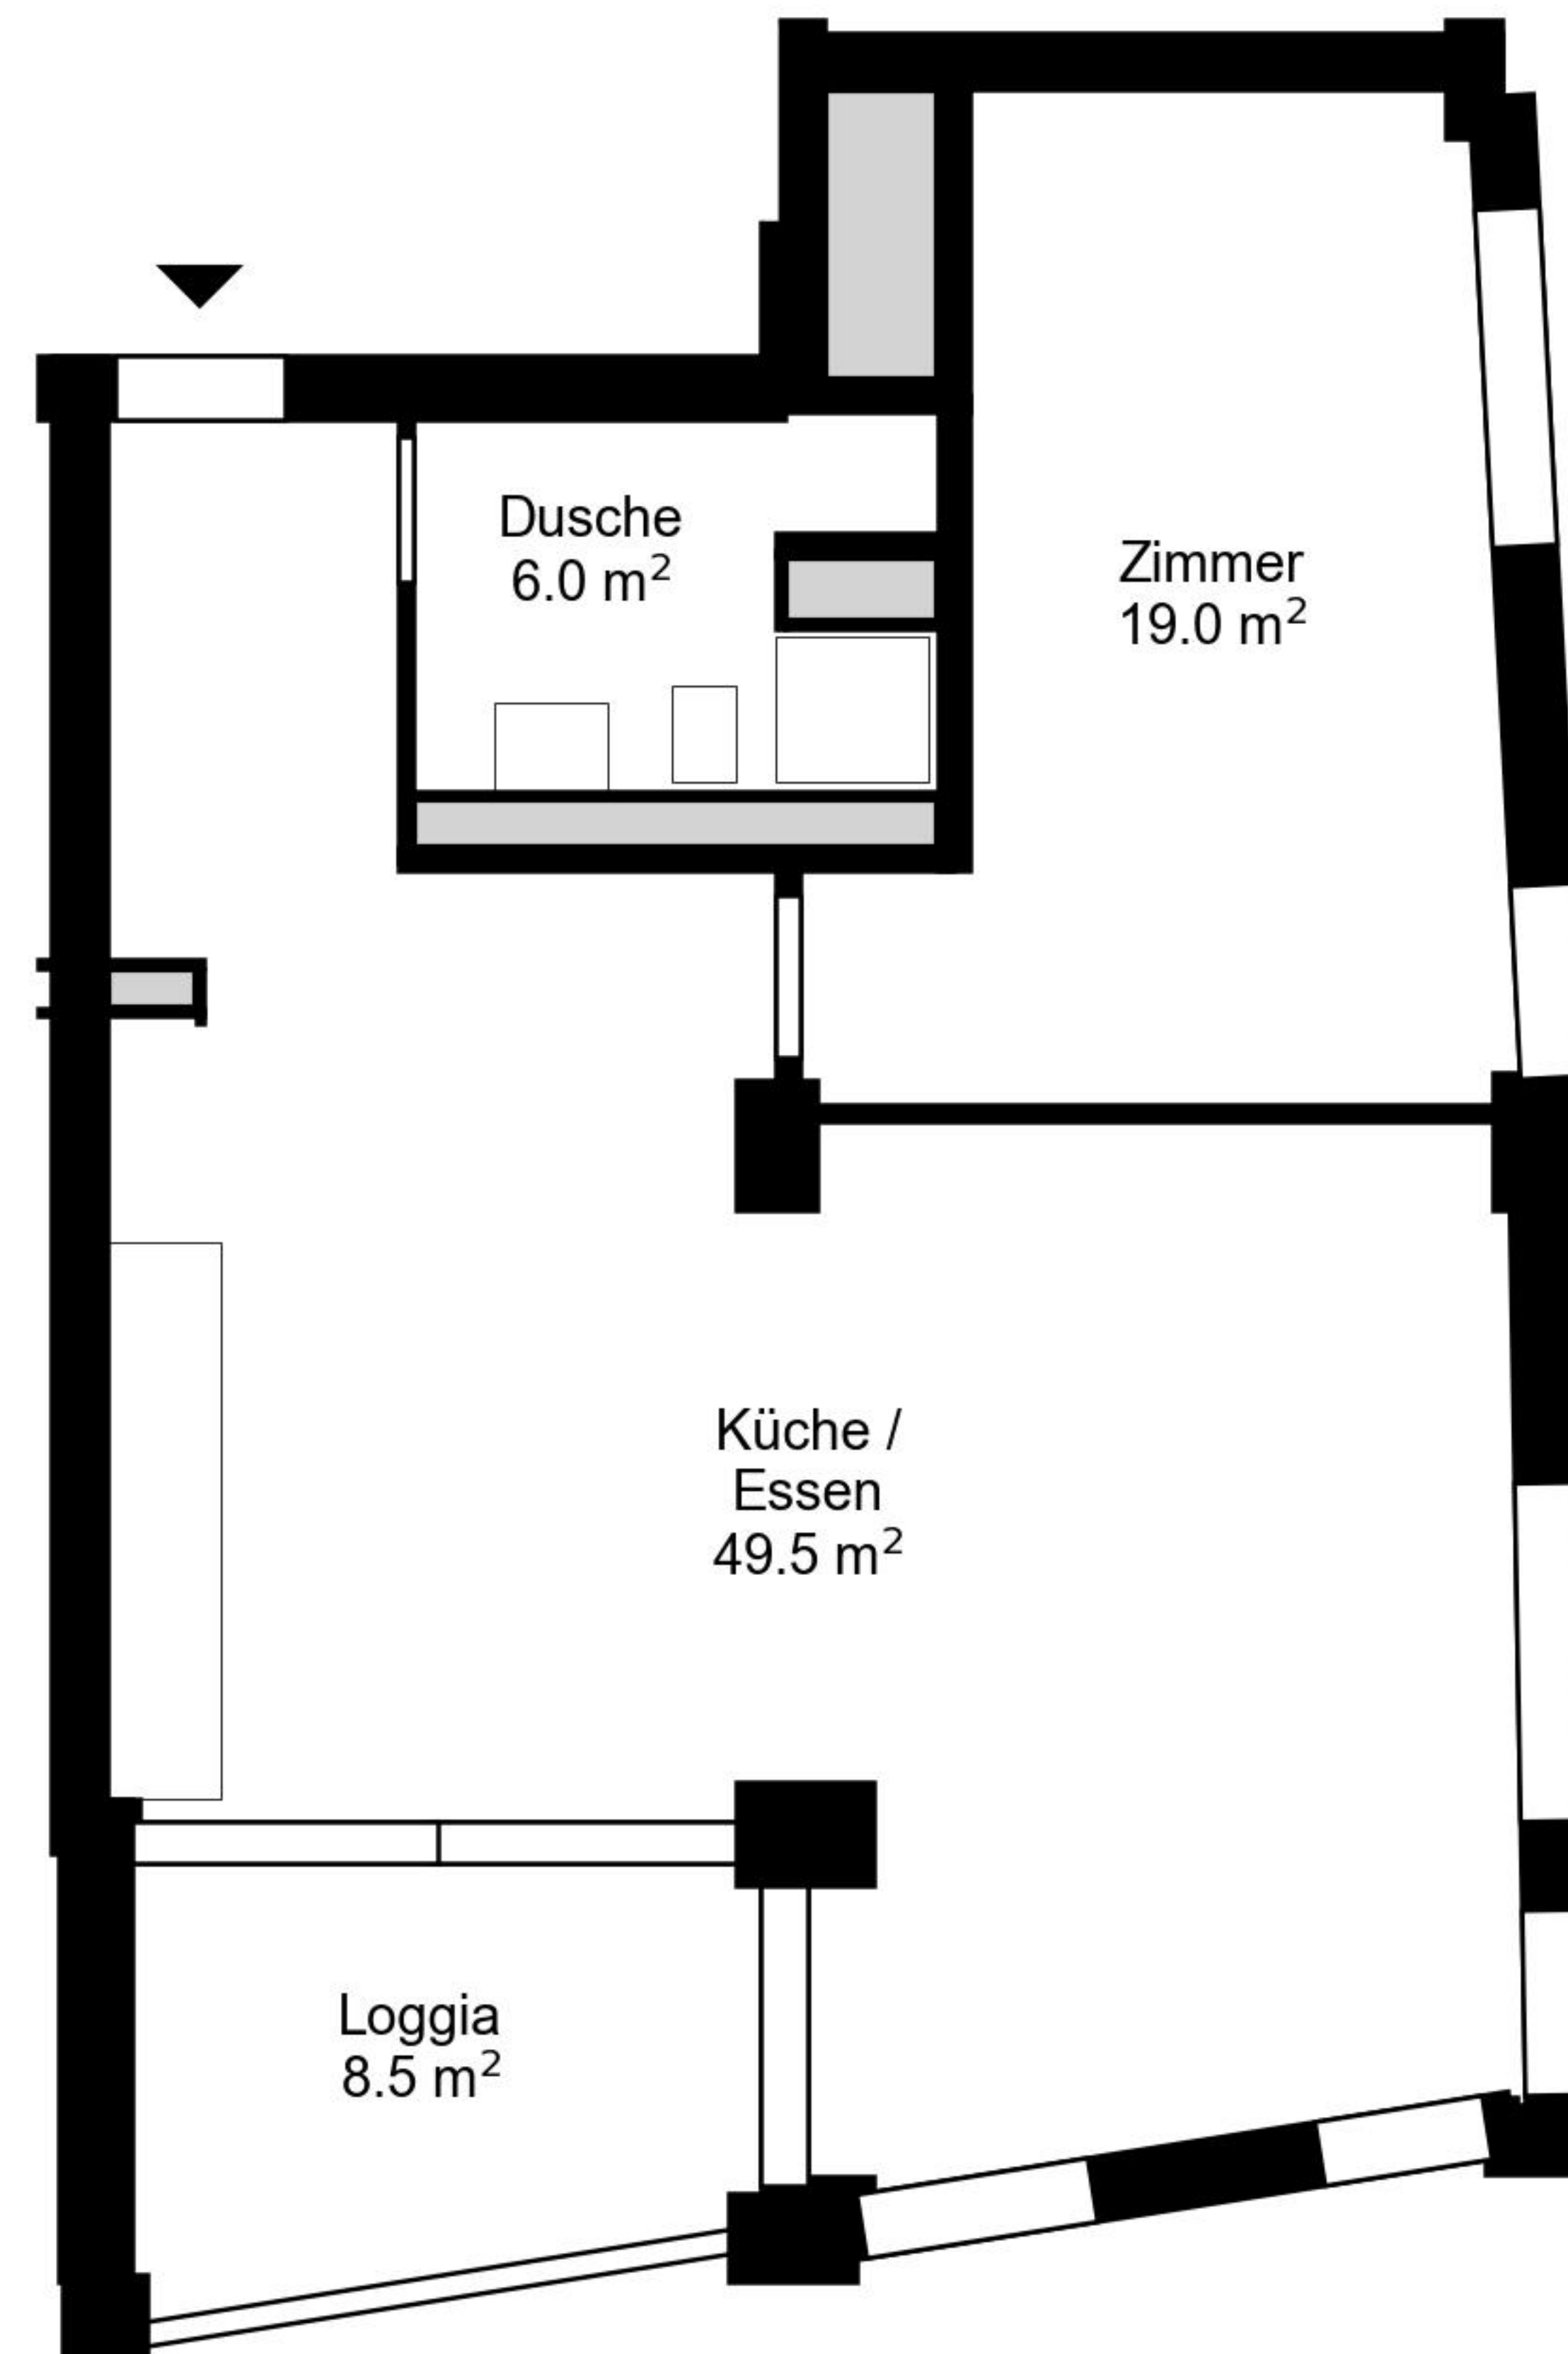

Grundriss

Adresse Turbinenstrasse 22-32, Zuerich
Zimmer 2.5

Wohnfläche 74 m²
Geschoss 2. Obergeschoss

Angaben ohne Gewähr. Änderungen
bleiben vorbehalten.

livit