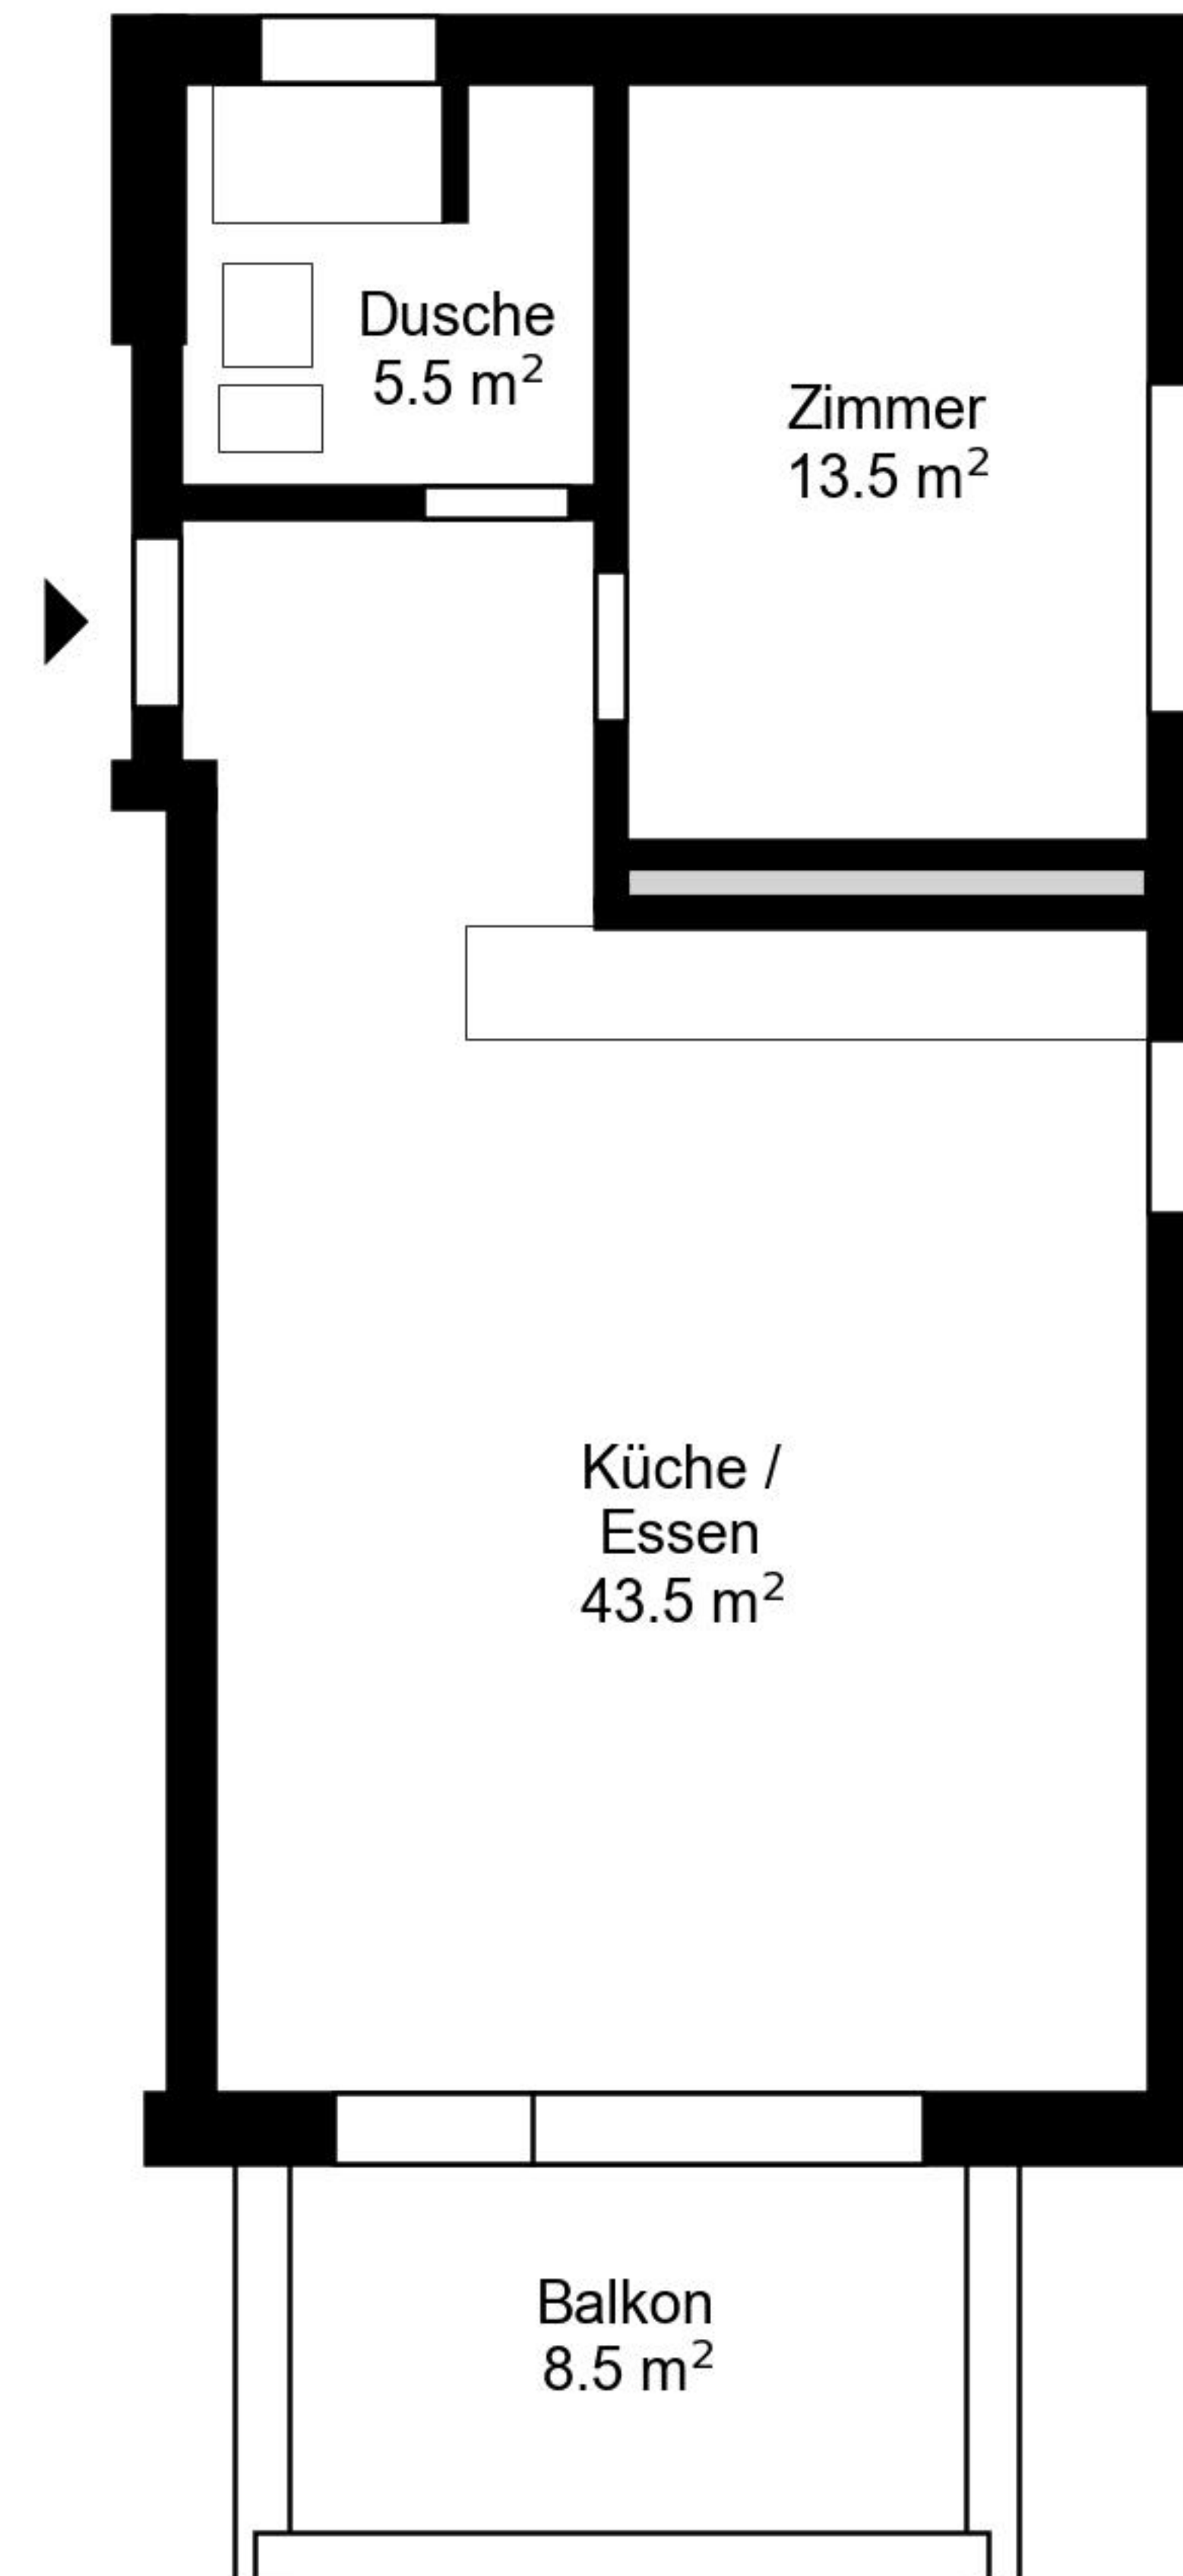

Grundriss

Adresse Wildbachstrasse 7, Embrach
Zimmer 2.5

Wohnfläche 63 m²
Geschoss 2. Obergeschoss

Angaben ohne Gewähr. Änderungen
bleiben vorbehalten.

livit