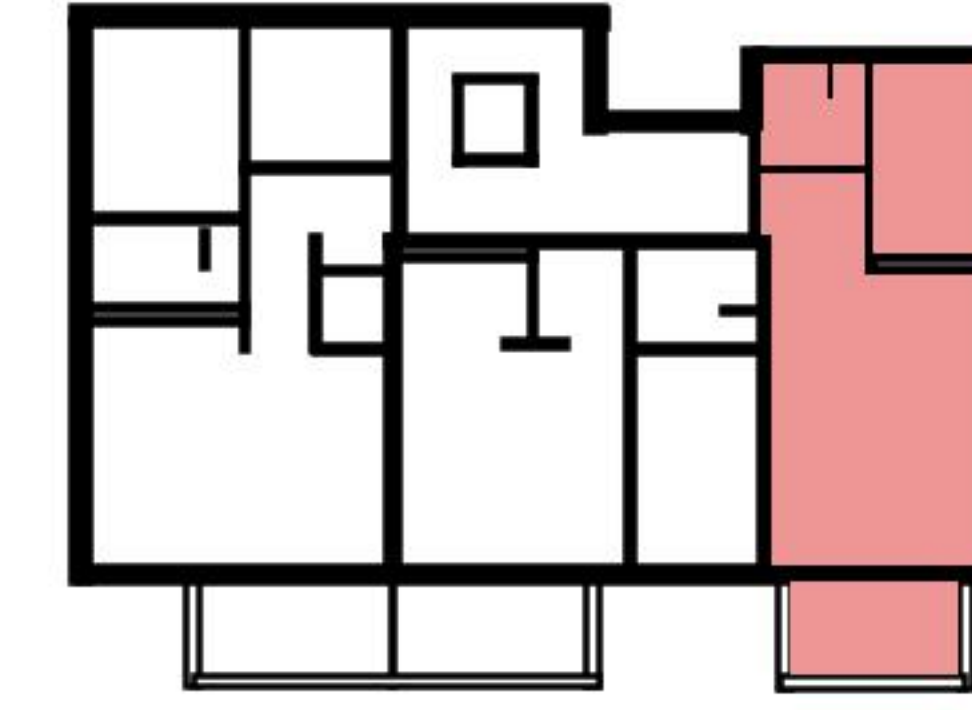

Grundriss

Adresse Wildbachstrasse 7, Embrach
Zimmer 2.5

Wohnfläche 63 m²
Geschoss 2. Obergeschoss

Angaben ohne Gewähr. Änderungen
bleiben vorbehalten.

livit