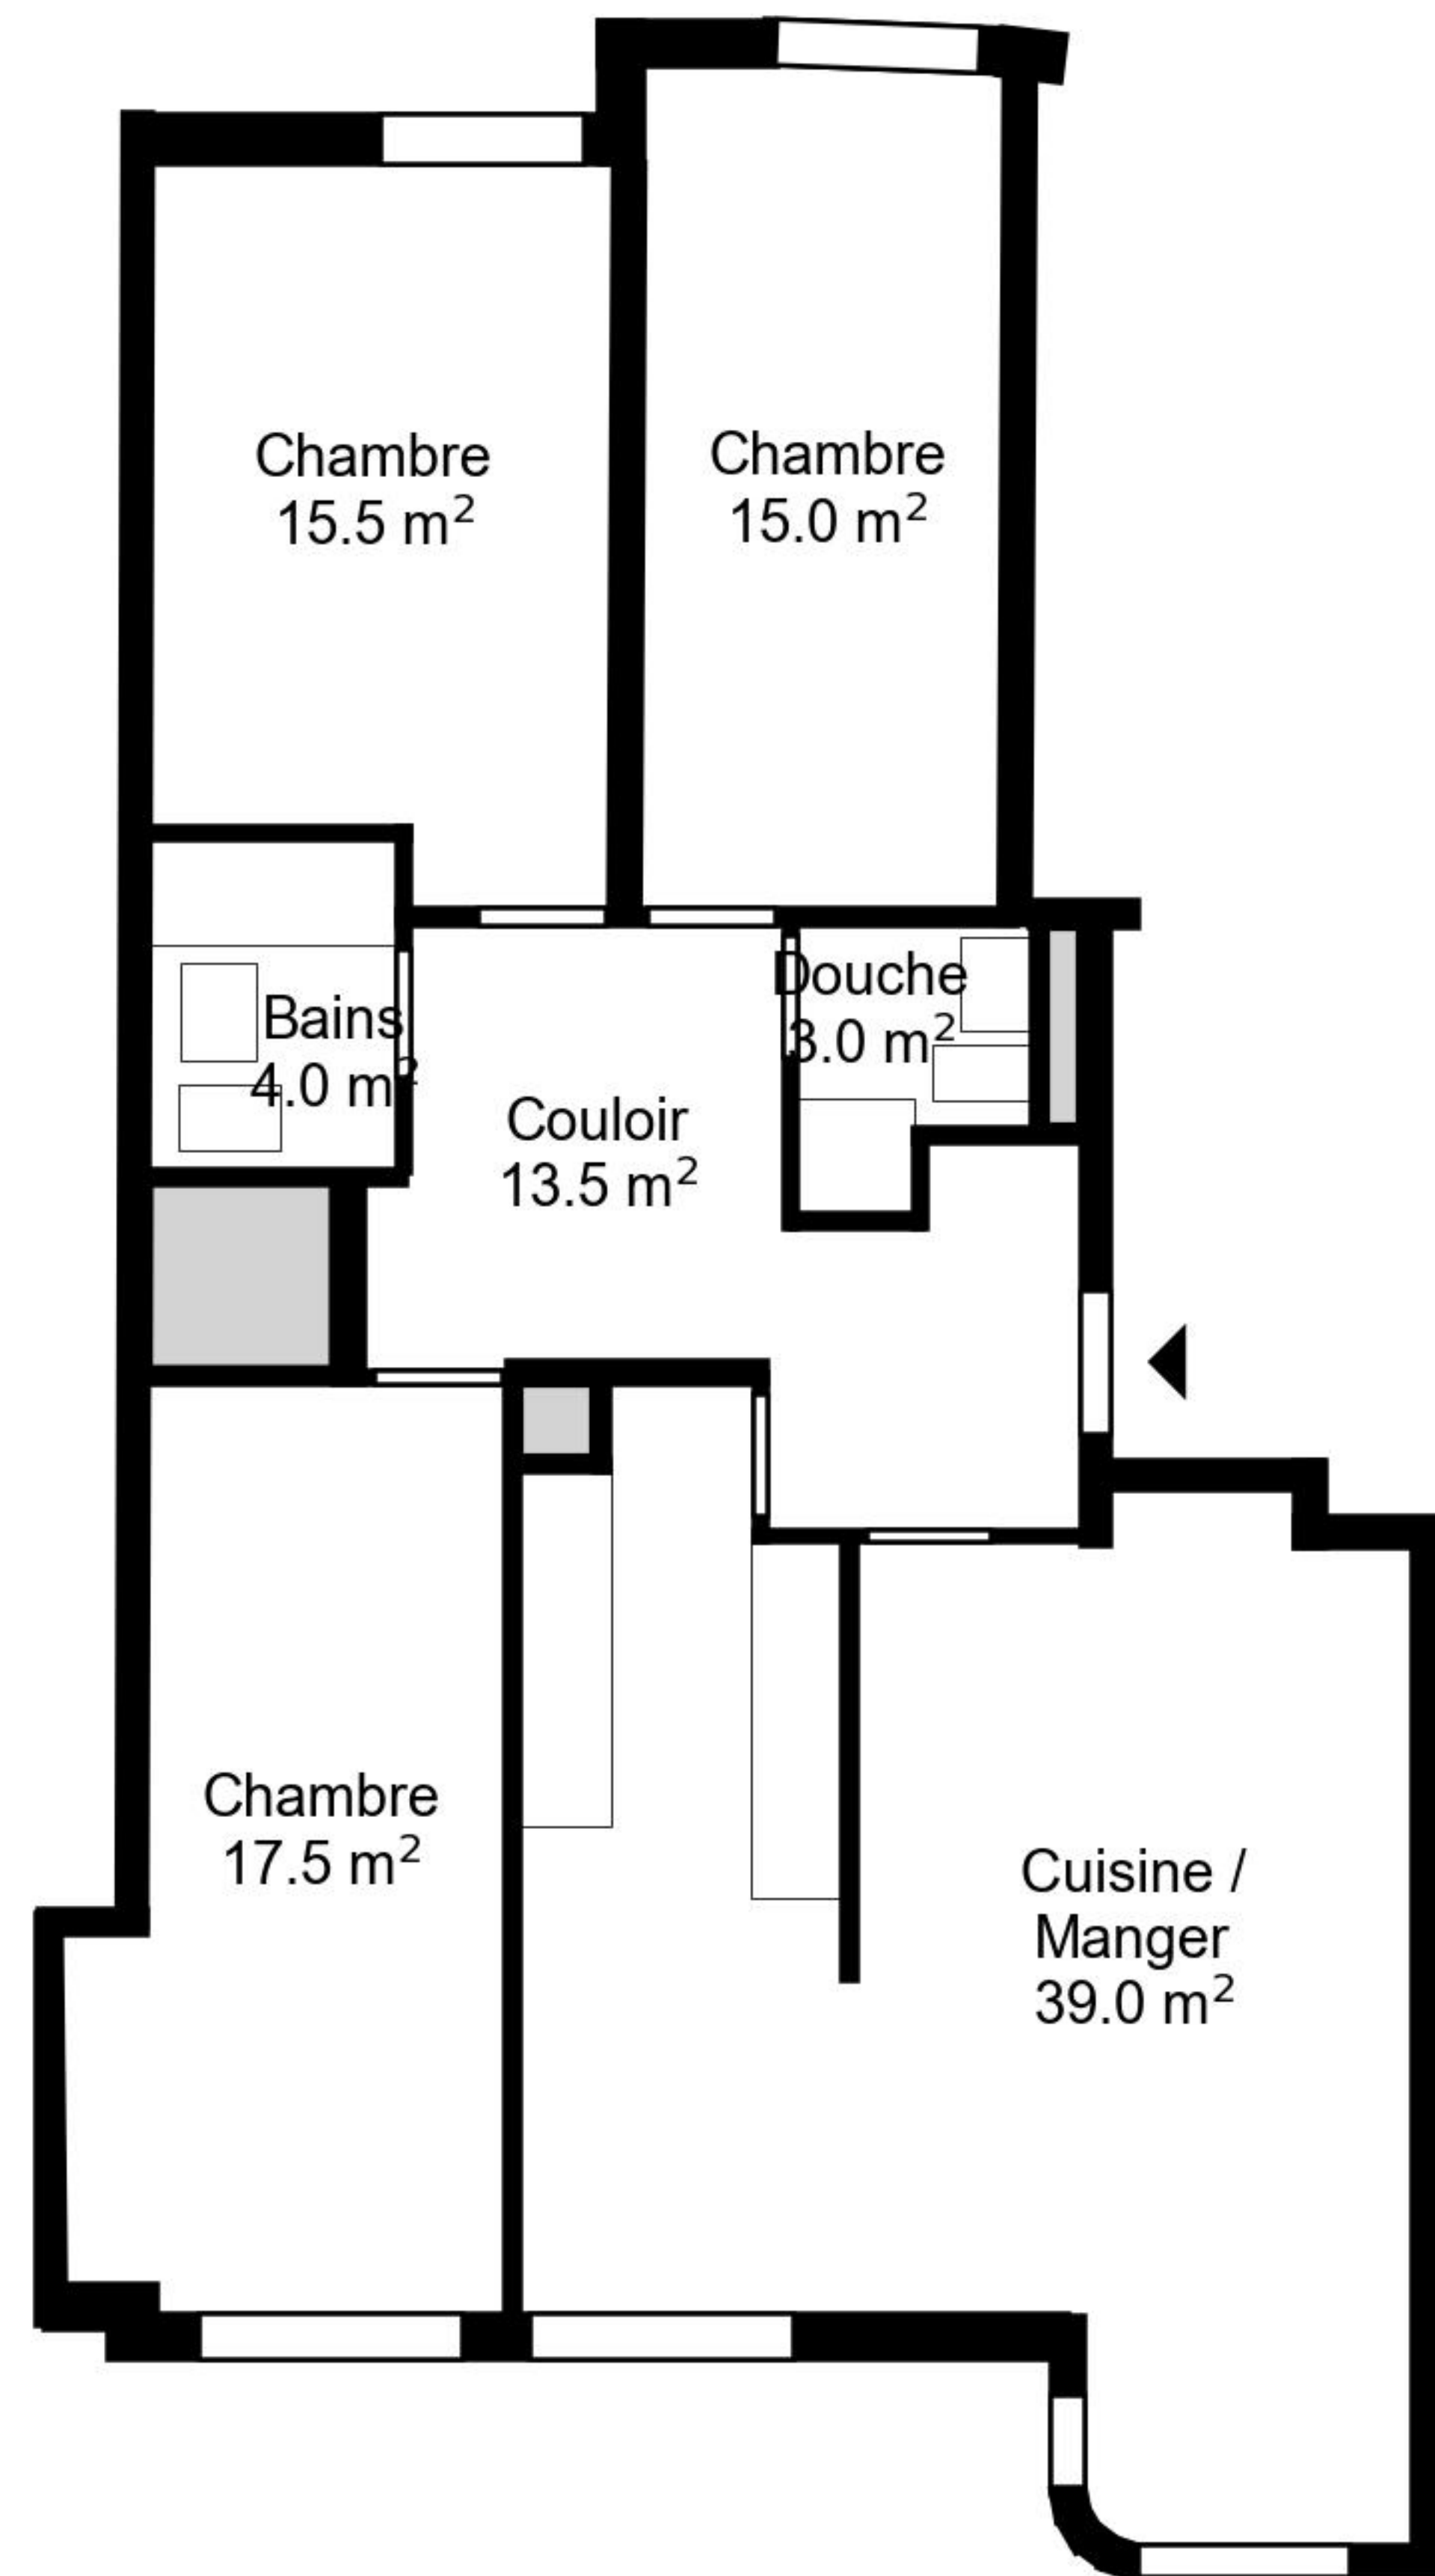

# Plan

Adresse Rue des Bains 52, Genève  
Chambre 4.5

Espace à vivre 107 m<sup>2</sup>  
Etage 2. Etage

Informations sans garantie. Nous nous réservons le droit d'apporter des modifications.