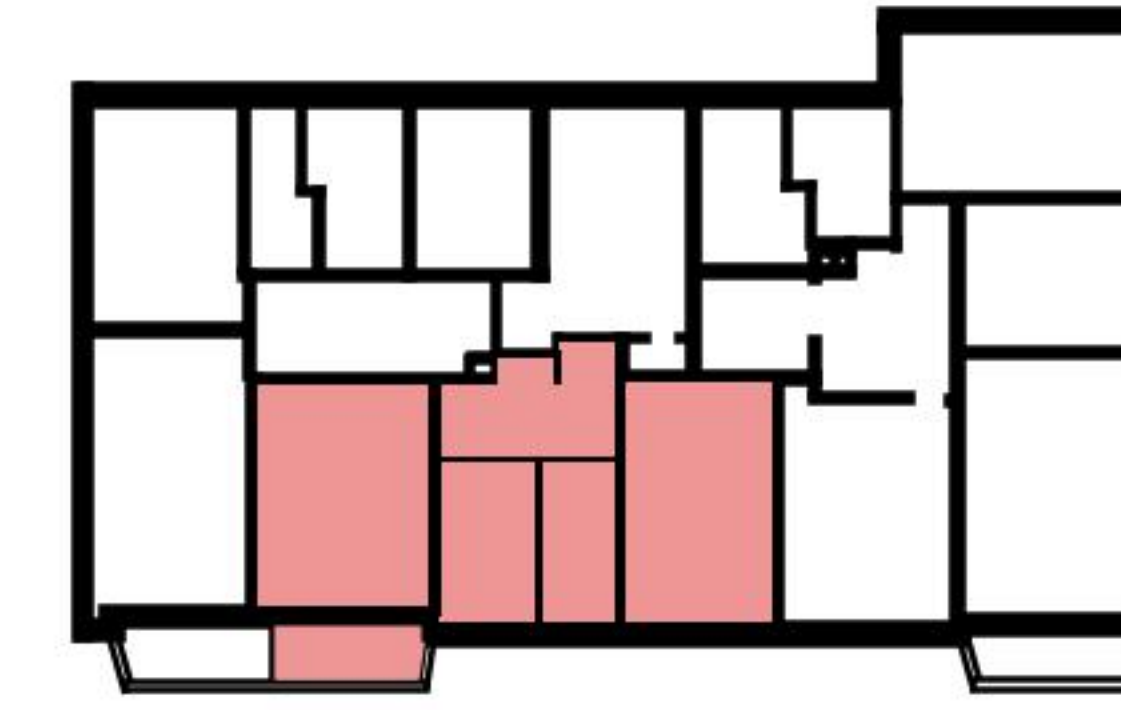

Grundriss

Adresse Schaffhauserstrasse 30, Zürich
Zimmer 2

Wohnfläche 52 m²
Geschoss 2. Obergeschoss

Angaben ohne Gewähr. Änderungen
bleiben vorbehalten.

livit