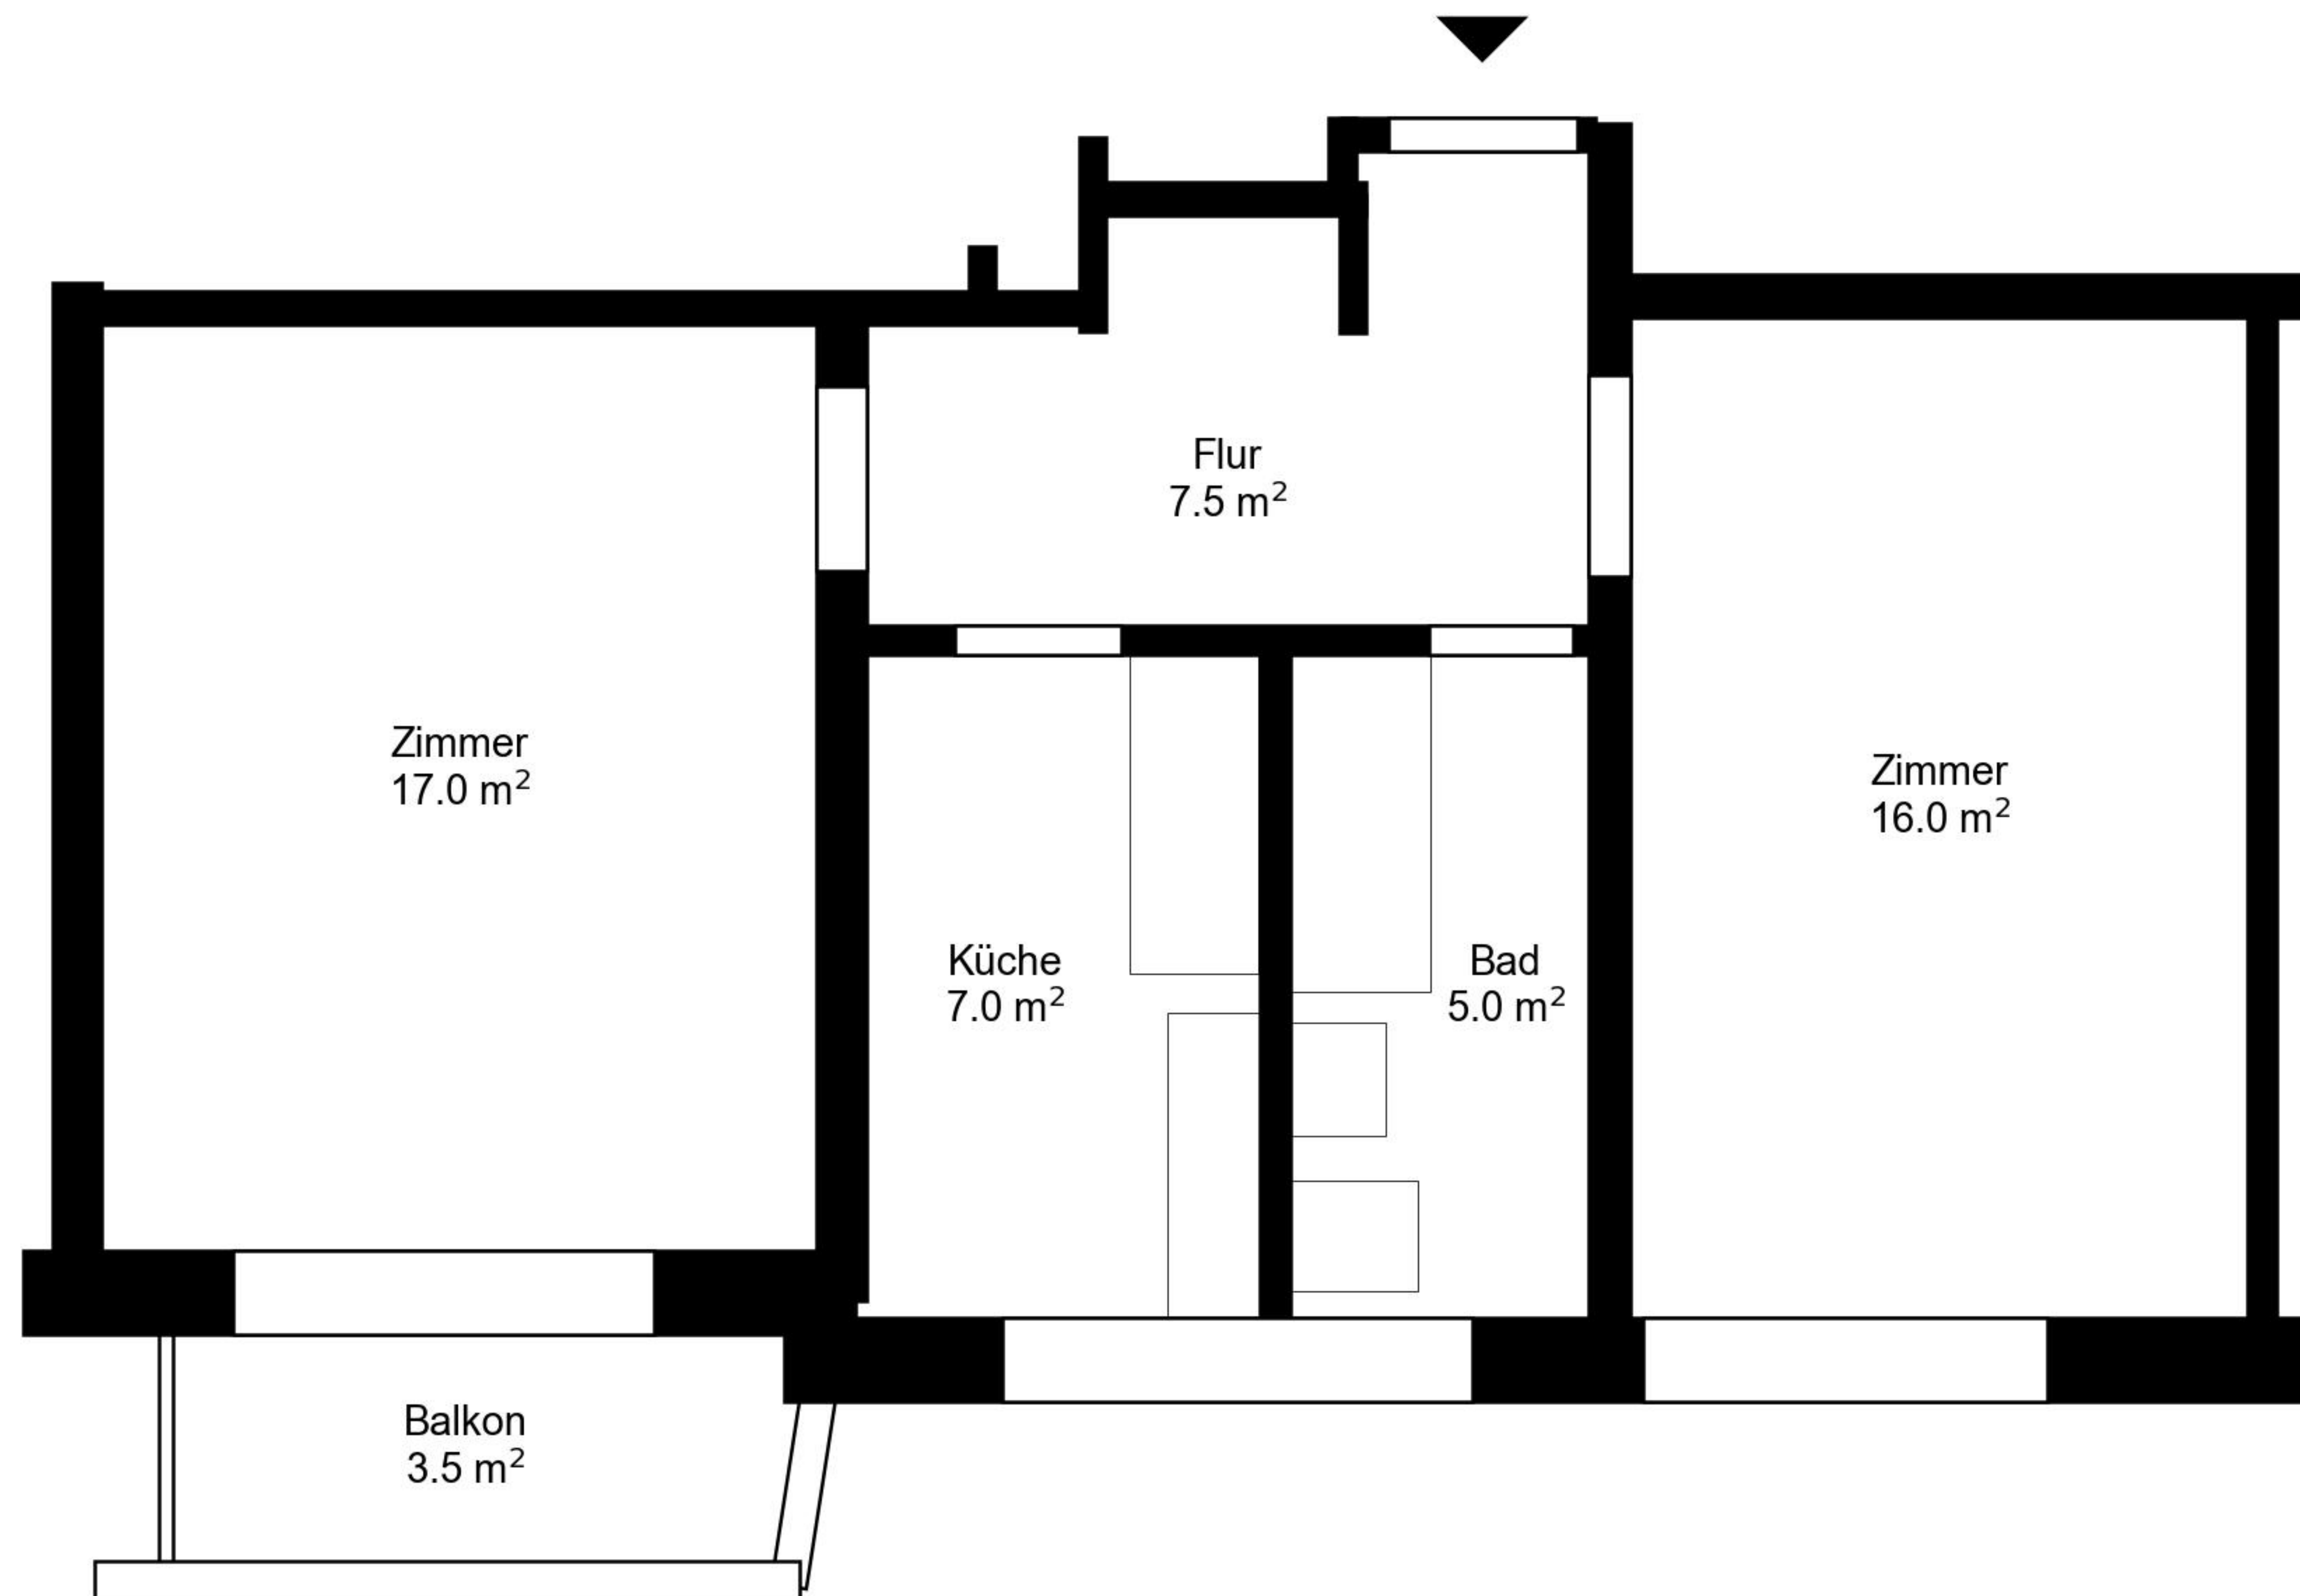

Grundriss

Adresse Schaffhauserstrasse 30, Zürich
Zimmer 2

Wohnfläche 52 m²
Geschoss 2. Obergeschoss

Angaben ohne Gewähr. Änderungen
bleiben vorbehalten.

livit