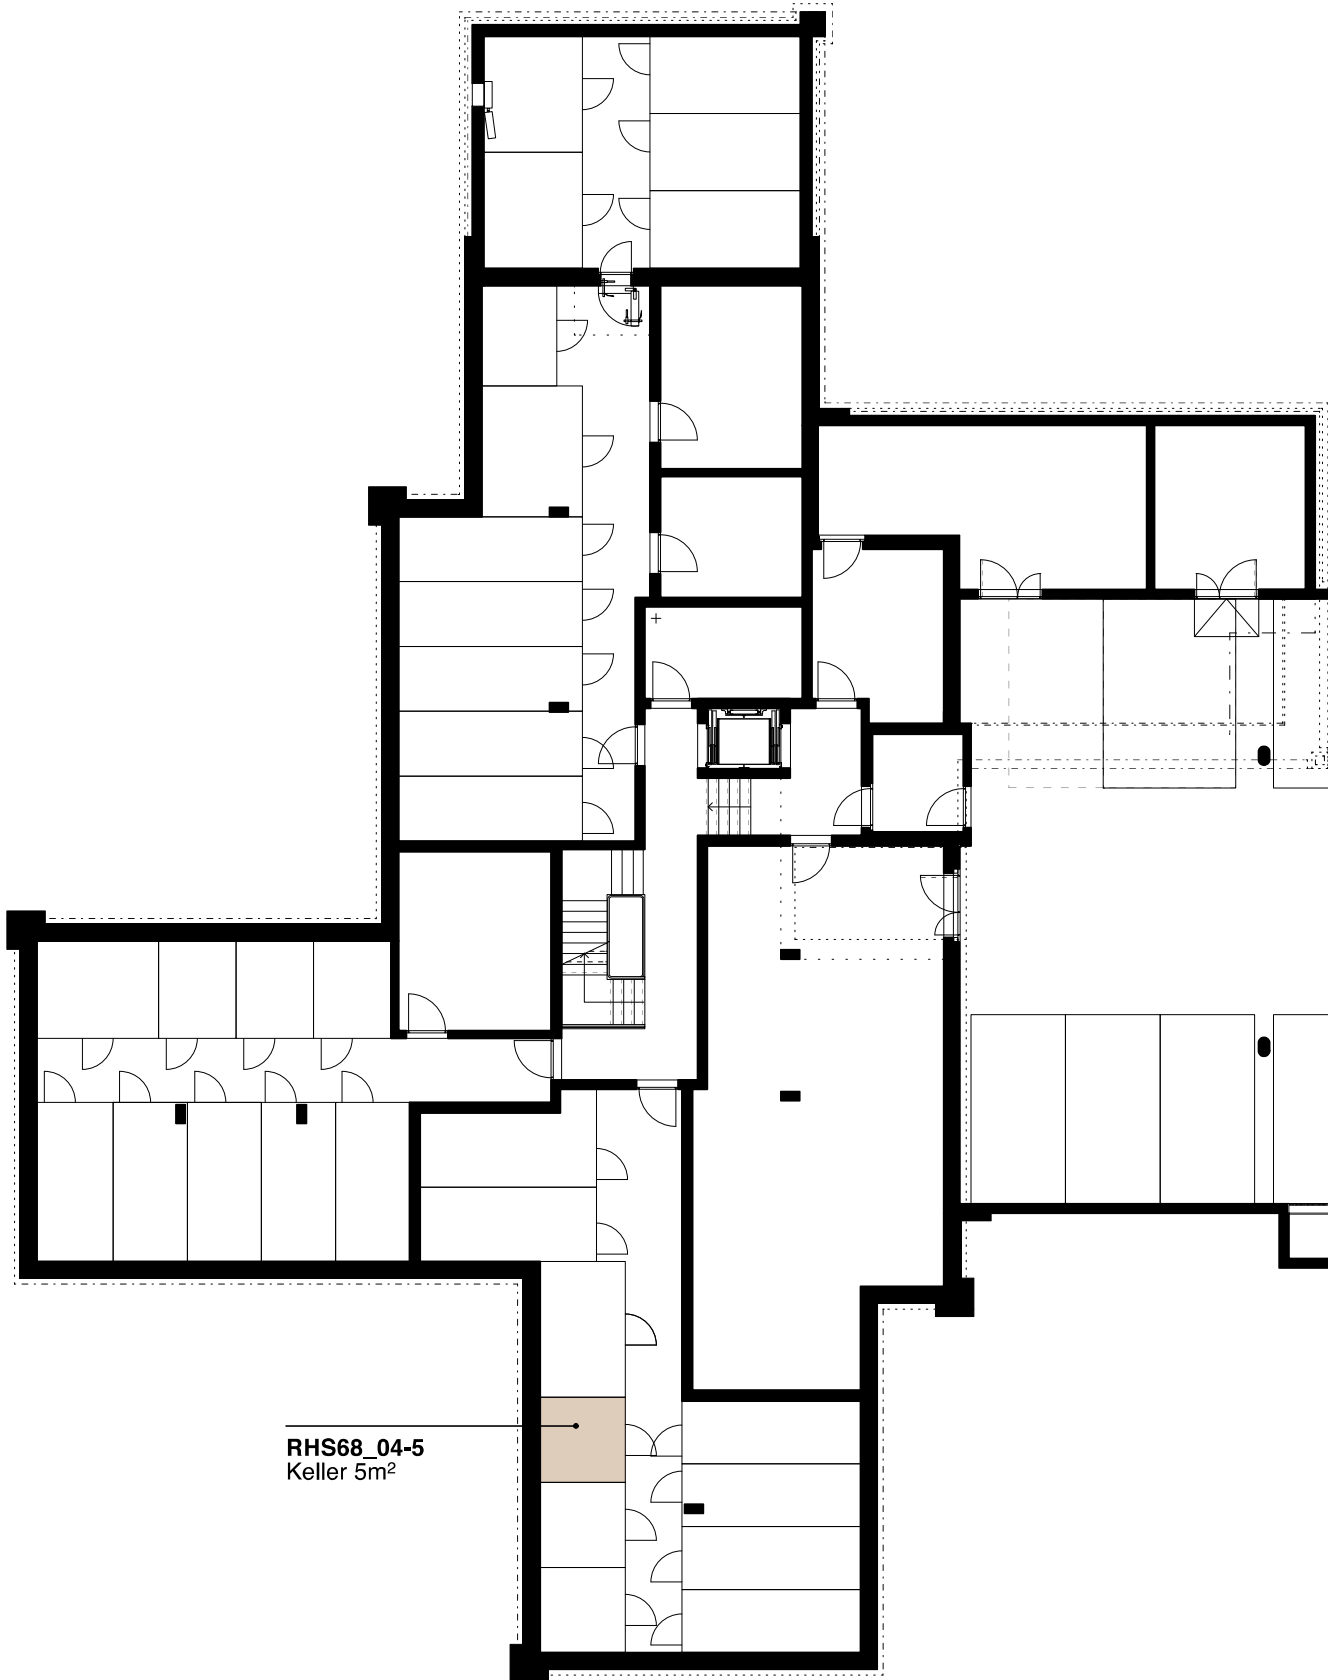

Übersicht 4. Obergeschoss 1:500

WOHNUNG RHS68_04-5
2.5-Zimmer NWF 50m²

Grundriss 4. Obergeschoss 1:100

RHS68_04-5
Keller 5m²

Grundriss Untergeschoss 1:200