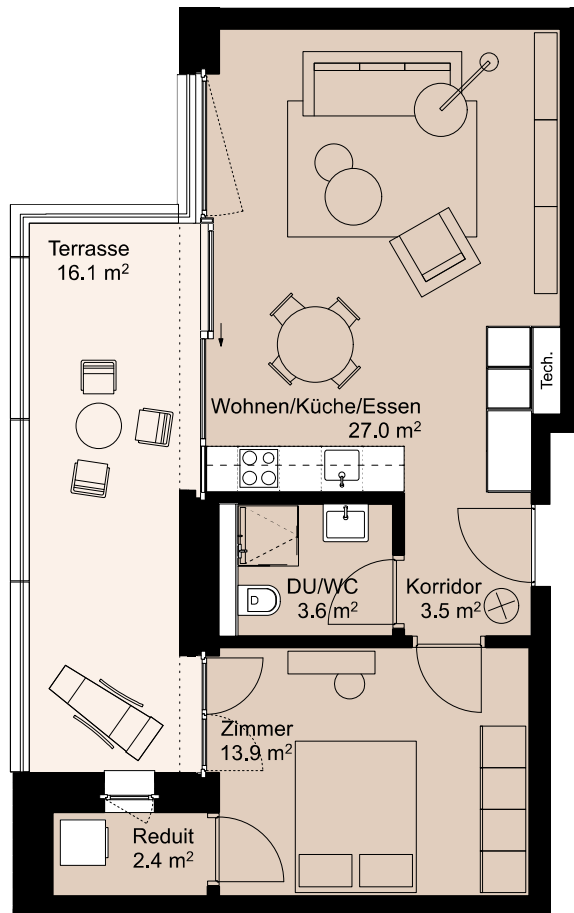

Übersicht 4. Obergeschoss 1:500

WOHNUNG RHS68_04-5
2.5-Zimmer NWF 50m²

Grundriss 4. Obergeschoss 1:100

RHS68_04-5
Keller 5m²

Grundriss Untergeschoss 1:200