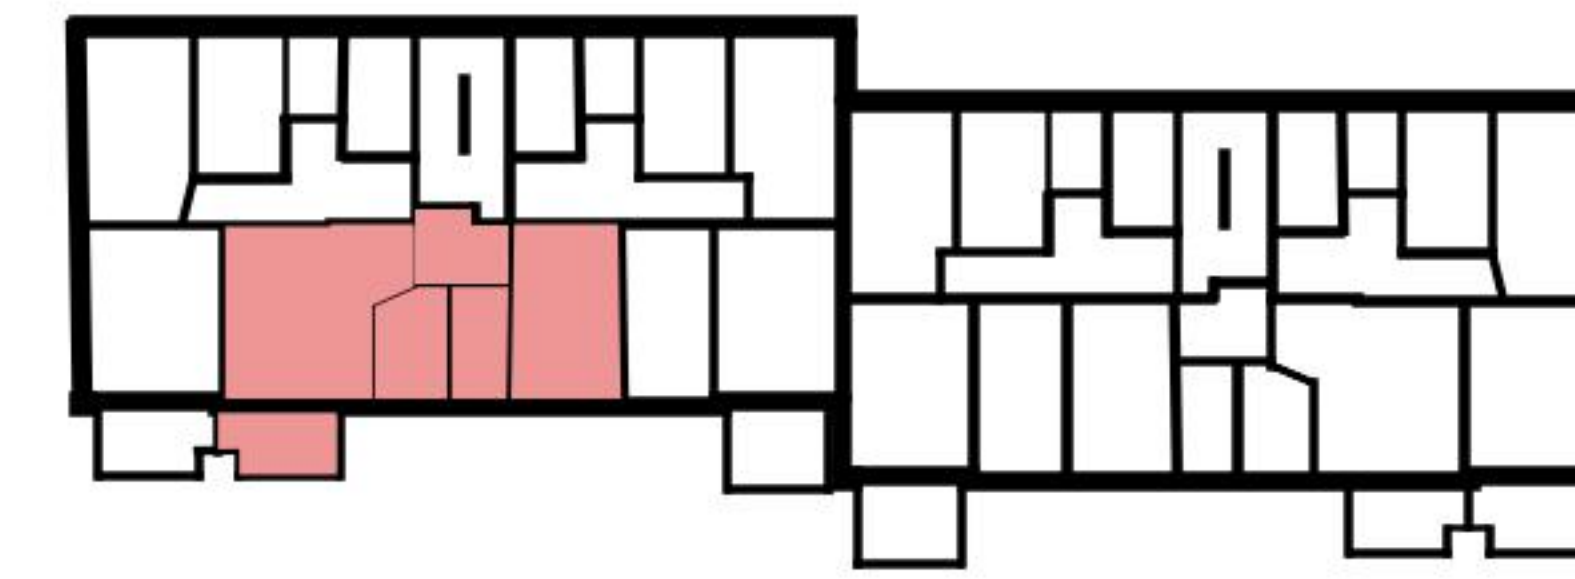

# Grundriss

Adresse Neunbrunnenstrasse 230 - 232, Zürich  
Zimmer 2  
Wohnfläche 52 m<sup>2</sup>  
Geschoss Erdgeschoss

Angaben ohne Gewähr. Änderungen  
bleiben vorbehalten.