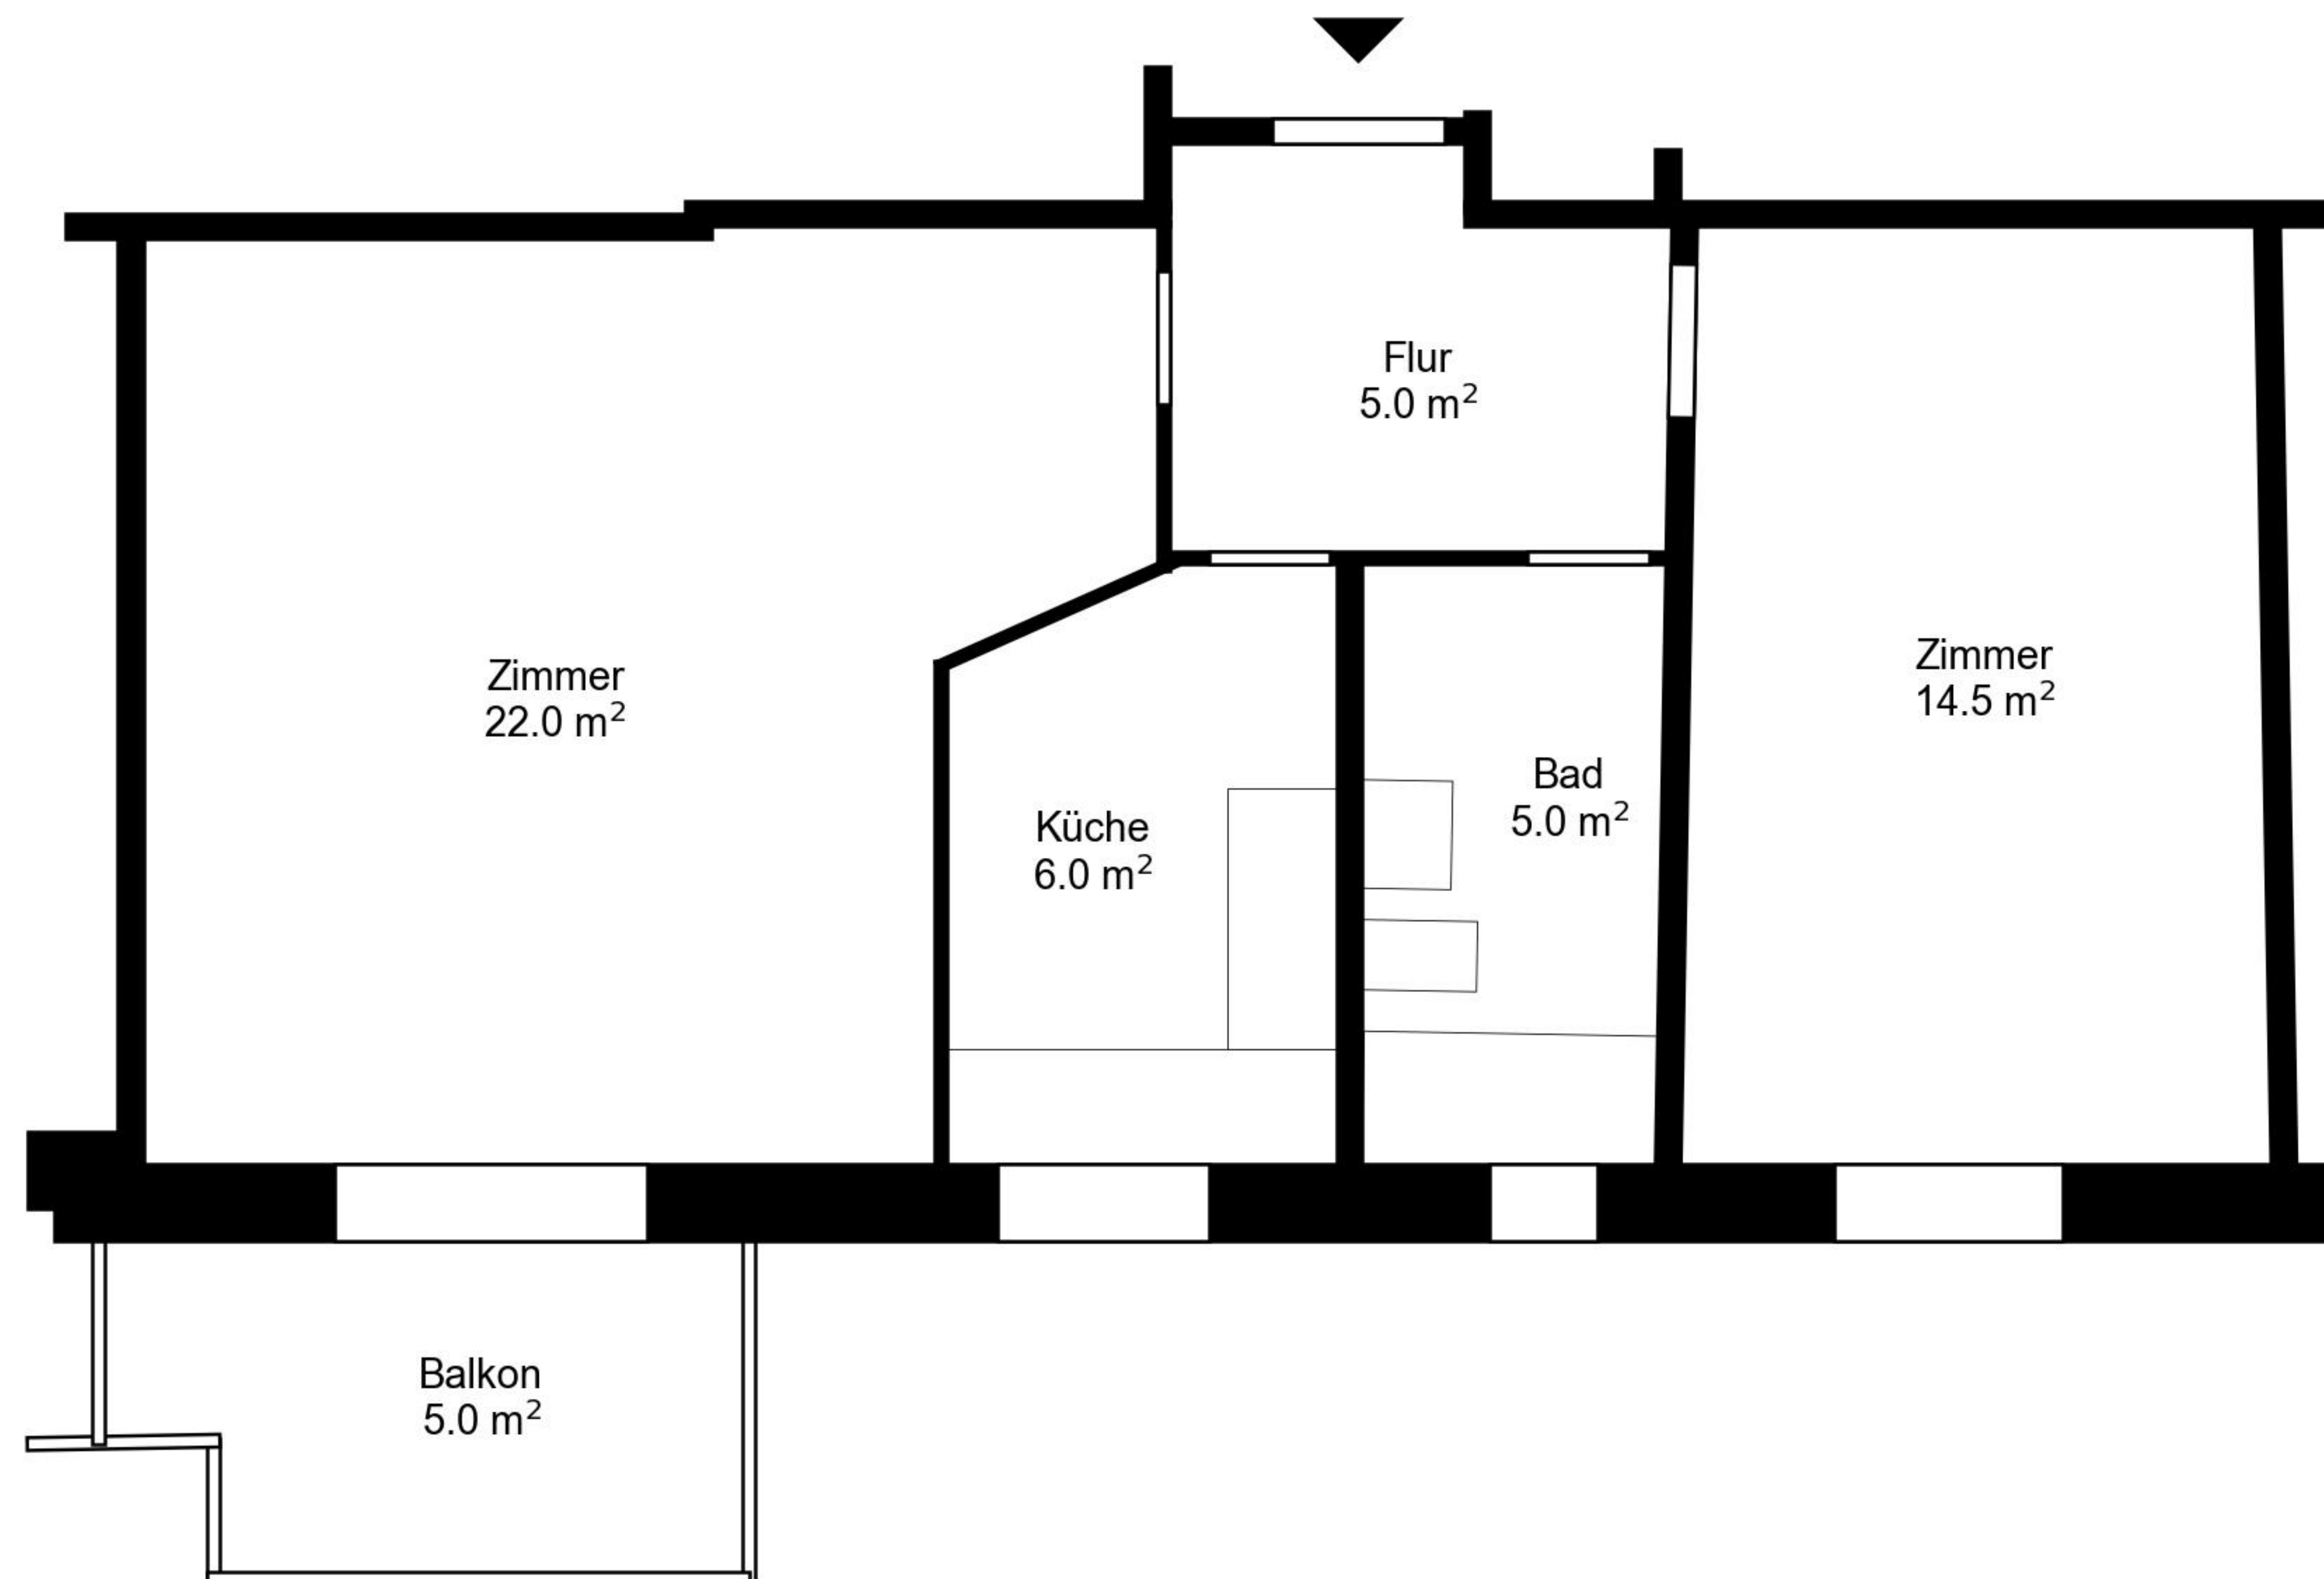

# Grundriss

Adresse Neunbrunnenstrasse 230 - 232, Zürich  
Zimmer 2  
Wohnfläche 52 m<sup>2</sup>  
Geschoss Erdgeschoss

Angaben ohne Gewähr. Änderungen  
bleiben vorbehalten.