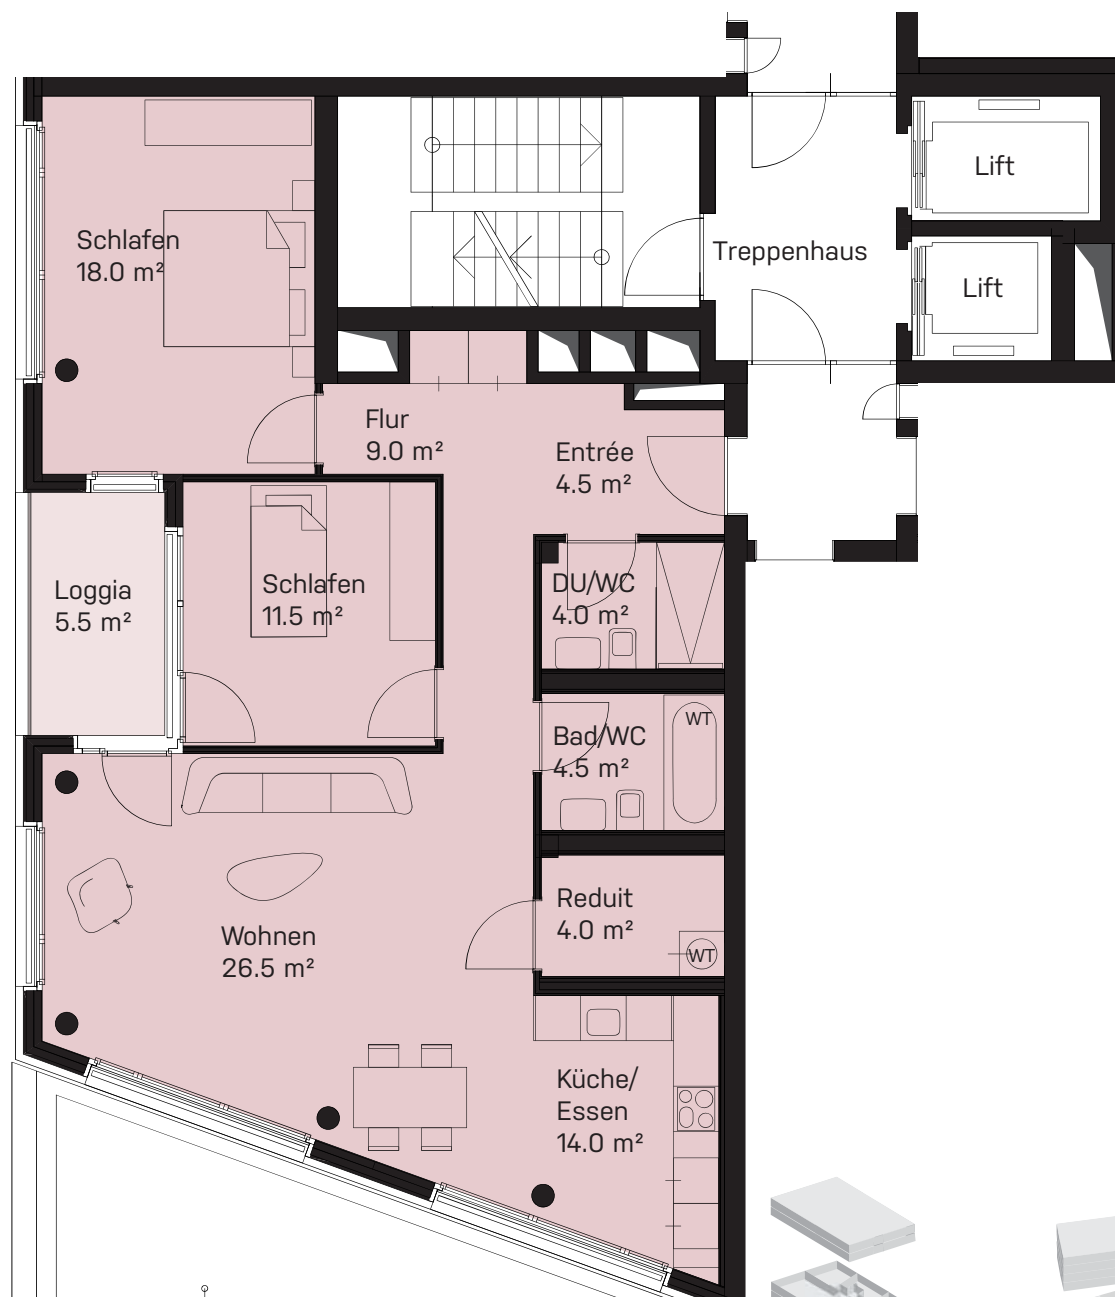

3½ Zimmer | 5.0G – 14.0G

Netto Wohnfläche: ca. 96 m²

Loggia: ca. 5.5 m²

Gebäude: Haus C – Comfort Living

Masstab: 1:100

Alle Quadratmeter-Angaben sind ca. Angaben.
Änderungen bleiben vorbehalten.