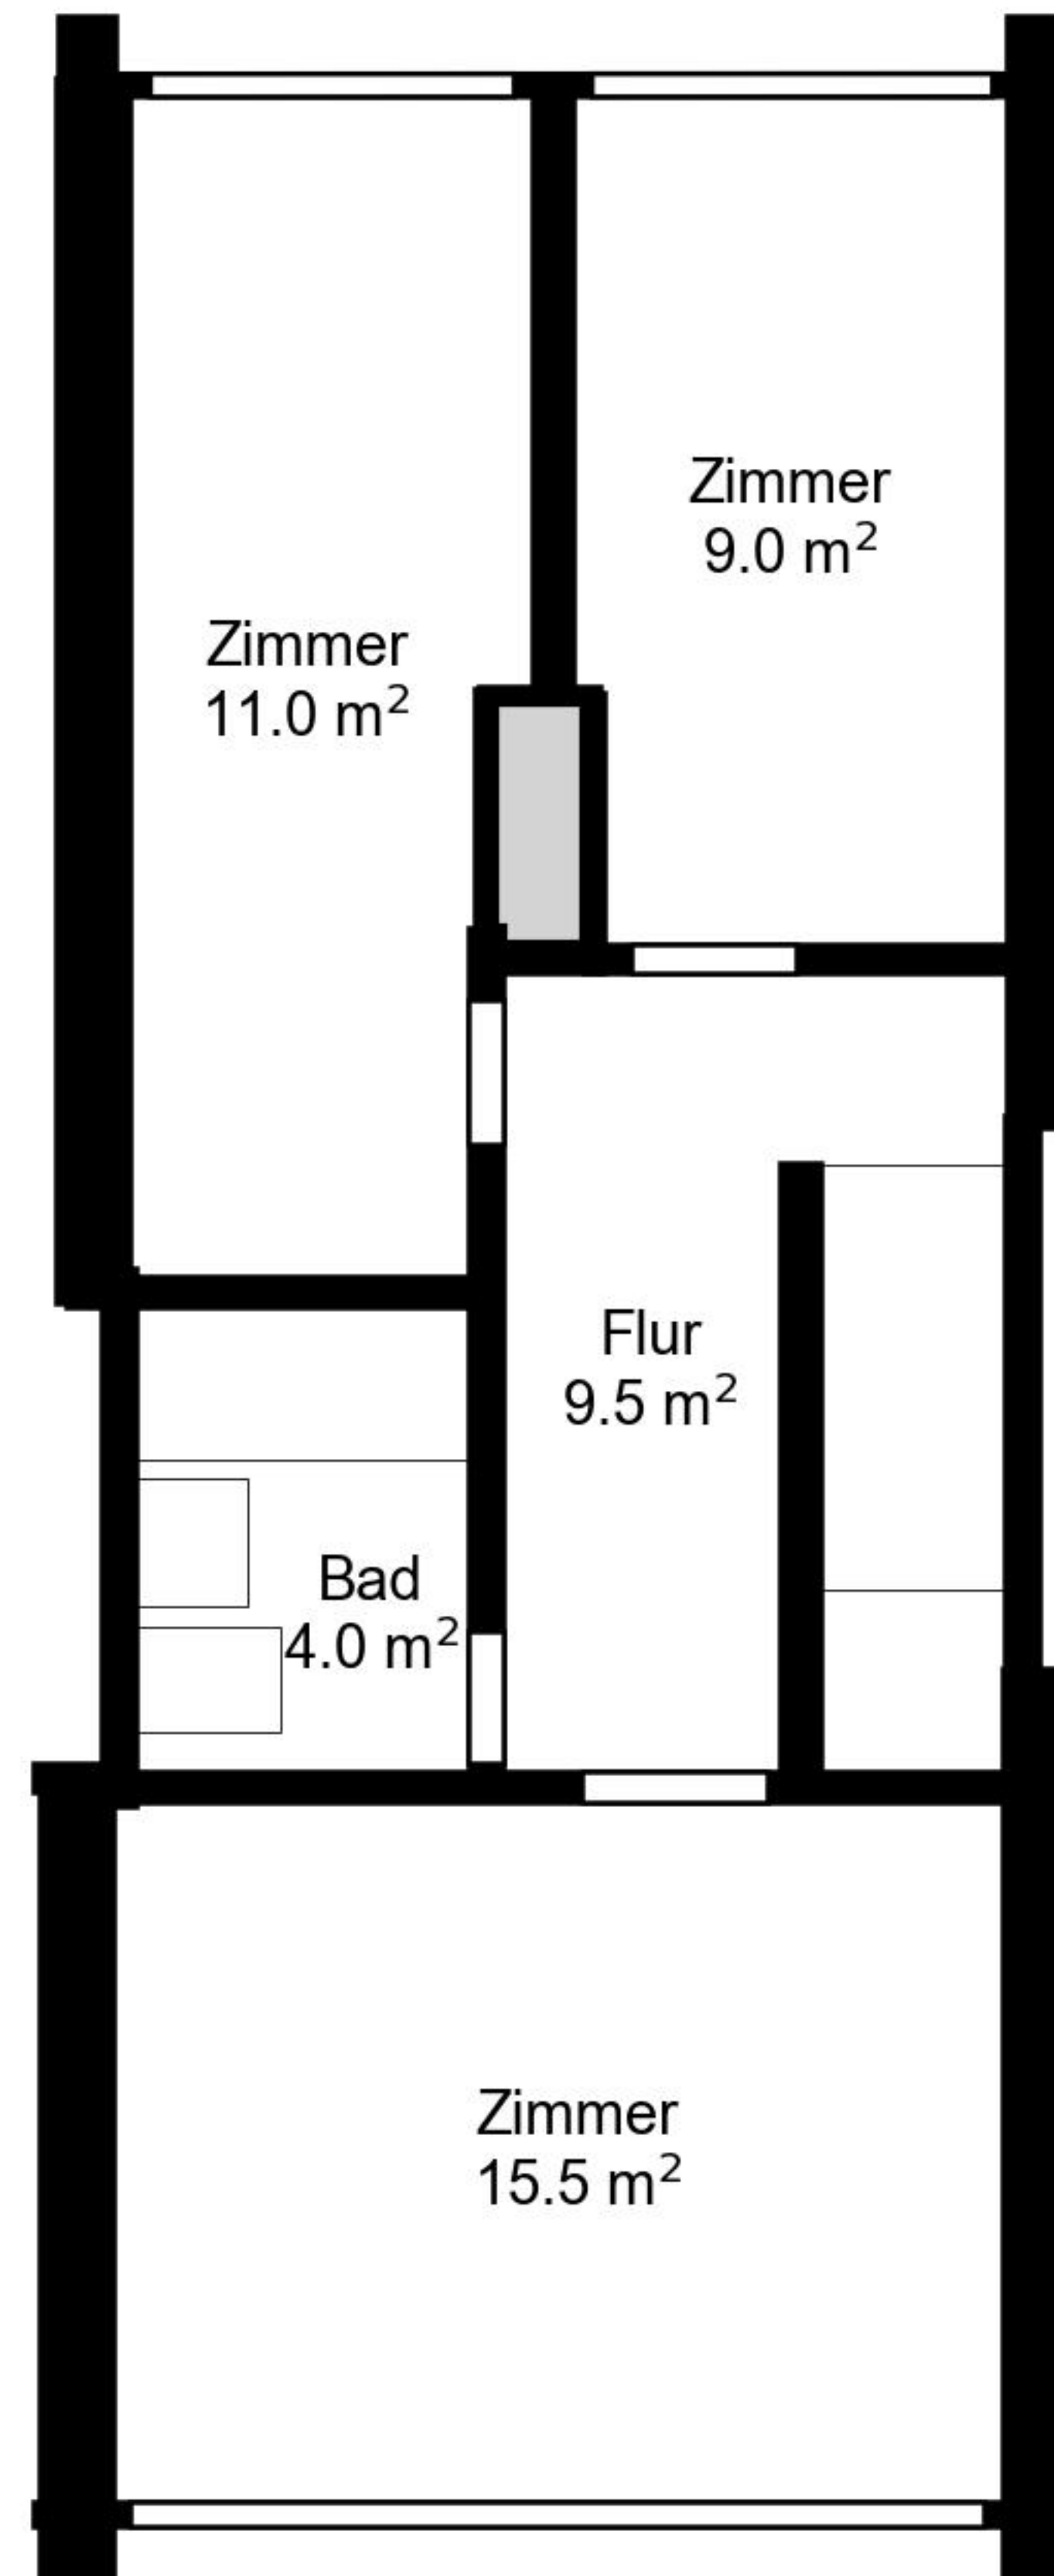

# Grundriss

Adresse Langäcker Haus 5, Wettingen  
Zimmer 4.5

Wohnfläche 92 m<sup>2</sup>  
Geschoss Erdgeschoss

Angaben ohne Gewähr. Änderungen  
bleiben vorbehalten.

**livot**

# Grundriss

Adresse Langäcker Haus 5, Wettingen  
Zimmer 4.5

Wohnfläche 92 m<sup>2</sup>  
Geschoss 1. Obergeschoss

Angaben ohne Gewähr. Änderungen  
bleiben vorbehalten.

**livit**