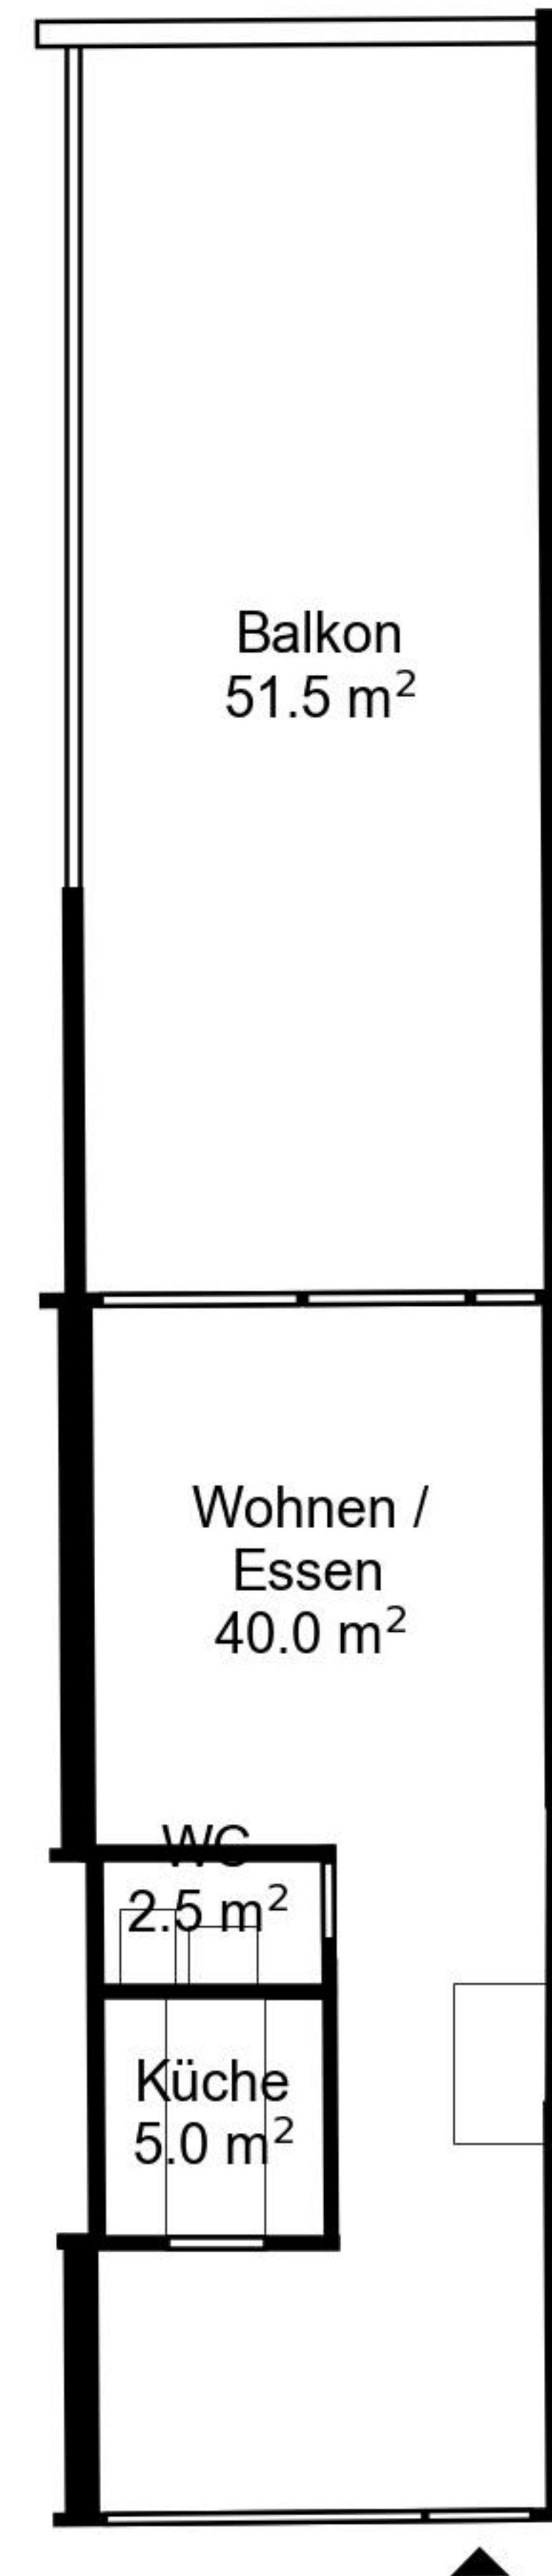

# Grundriss

Adresse Langäcker Haus 5, Wettingen  
Zimmer 4.5

Wohnfläche 92 m<sup>2</sup>  
Geschoss Erdgeschoss

Angaben ohne Gewähr. Änderungen  
bleiben vorbehalten.

**livot**

# Grundriss

Adresse Langäcker Haus 5, Wettingen  
Zimmer 4.5

Wohnfläche 92 m<sup>2</sup>  
Geschoss 1. Obergeschoss

Angaben ohne Gewähr. Änderungen  
bleiben vorbehalten.

**livit**