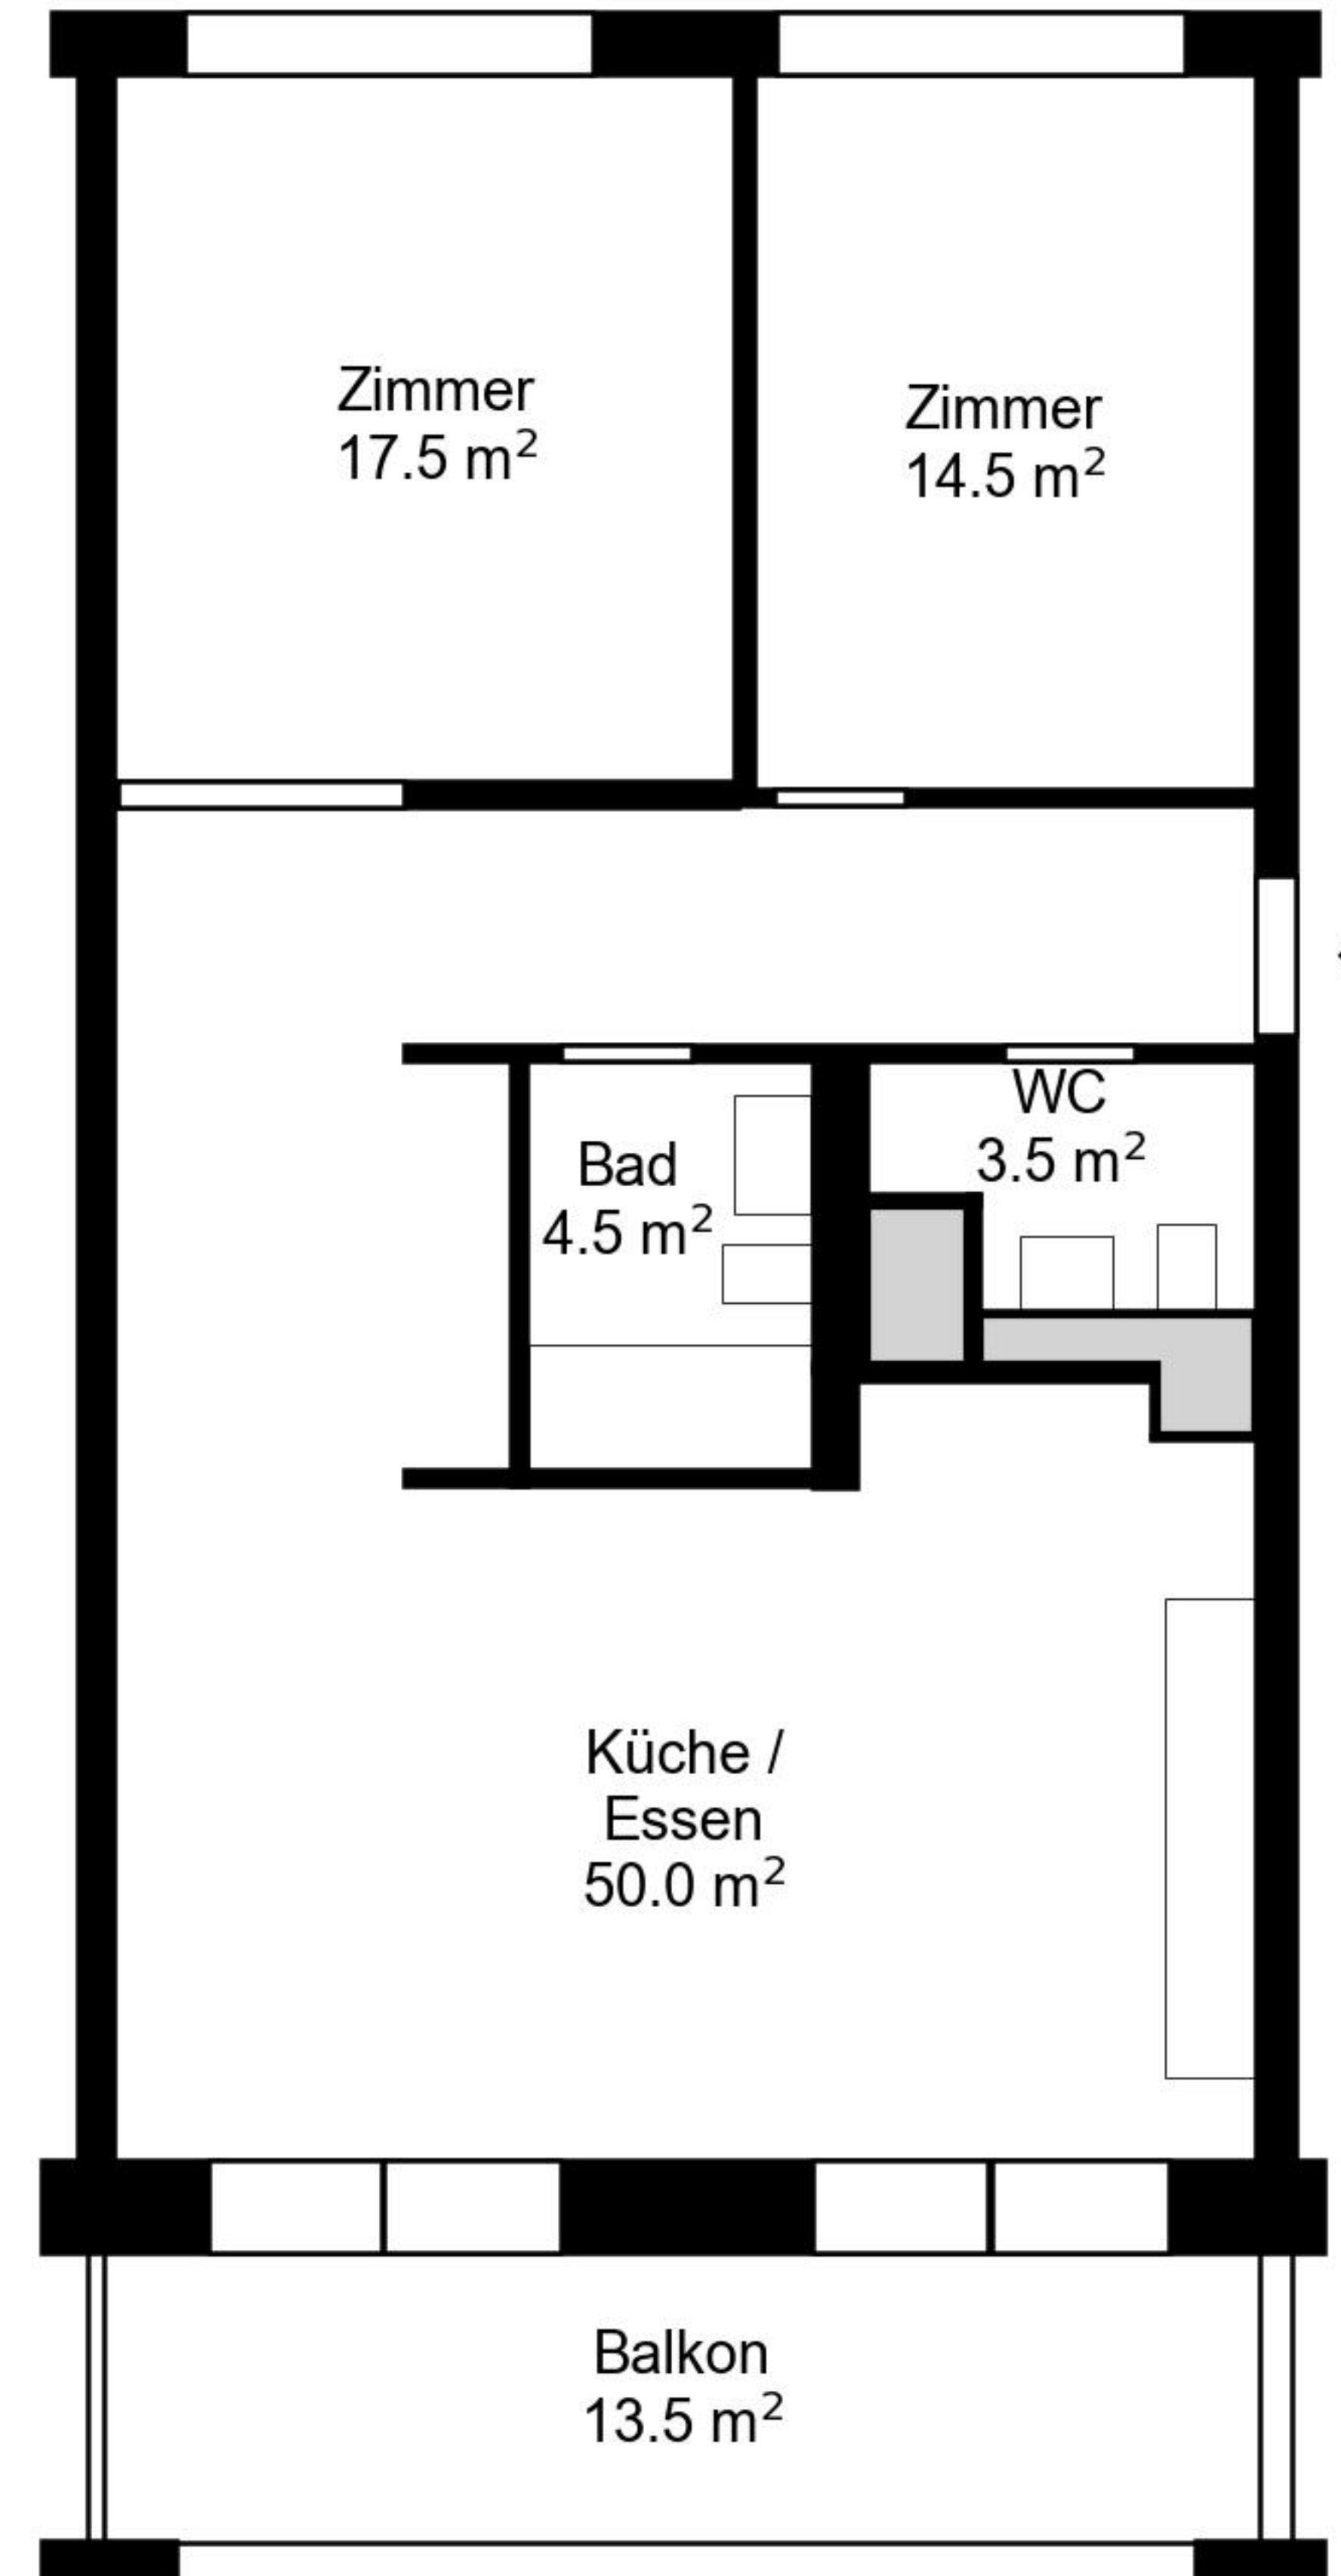

Grundriss

Adresse Maneggplatz_Tuchmacherstrasse 14-16_34. WZ/Fläche 90 m²
Zimmer 3.5 Geschoss 5. Obergeschoss

Angaben ohne Gewähr. Änderungen bleiben vorbehalten.

livit