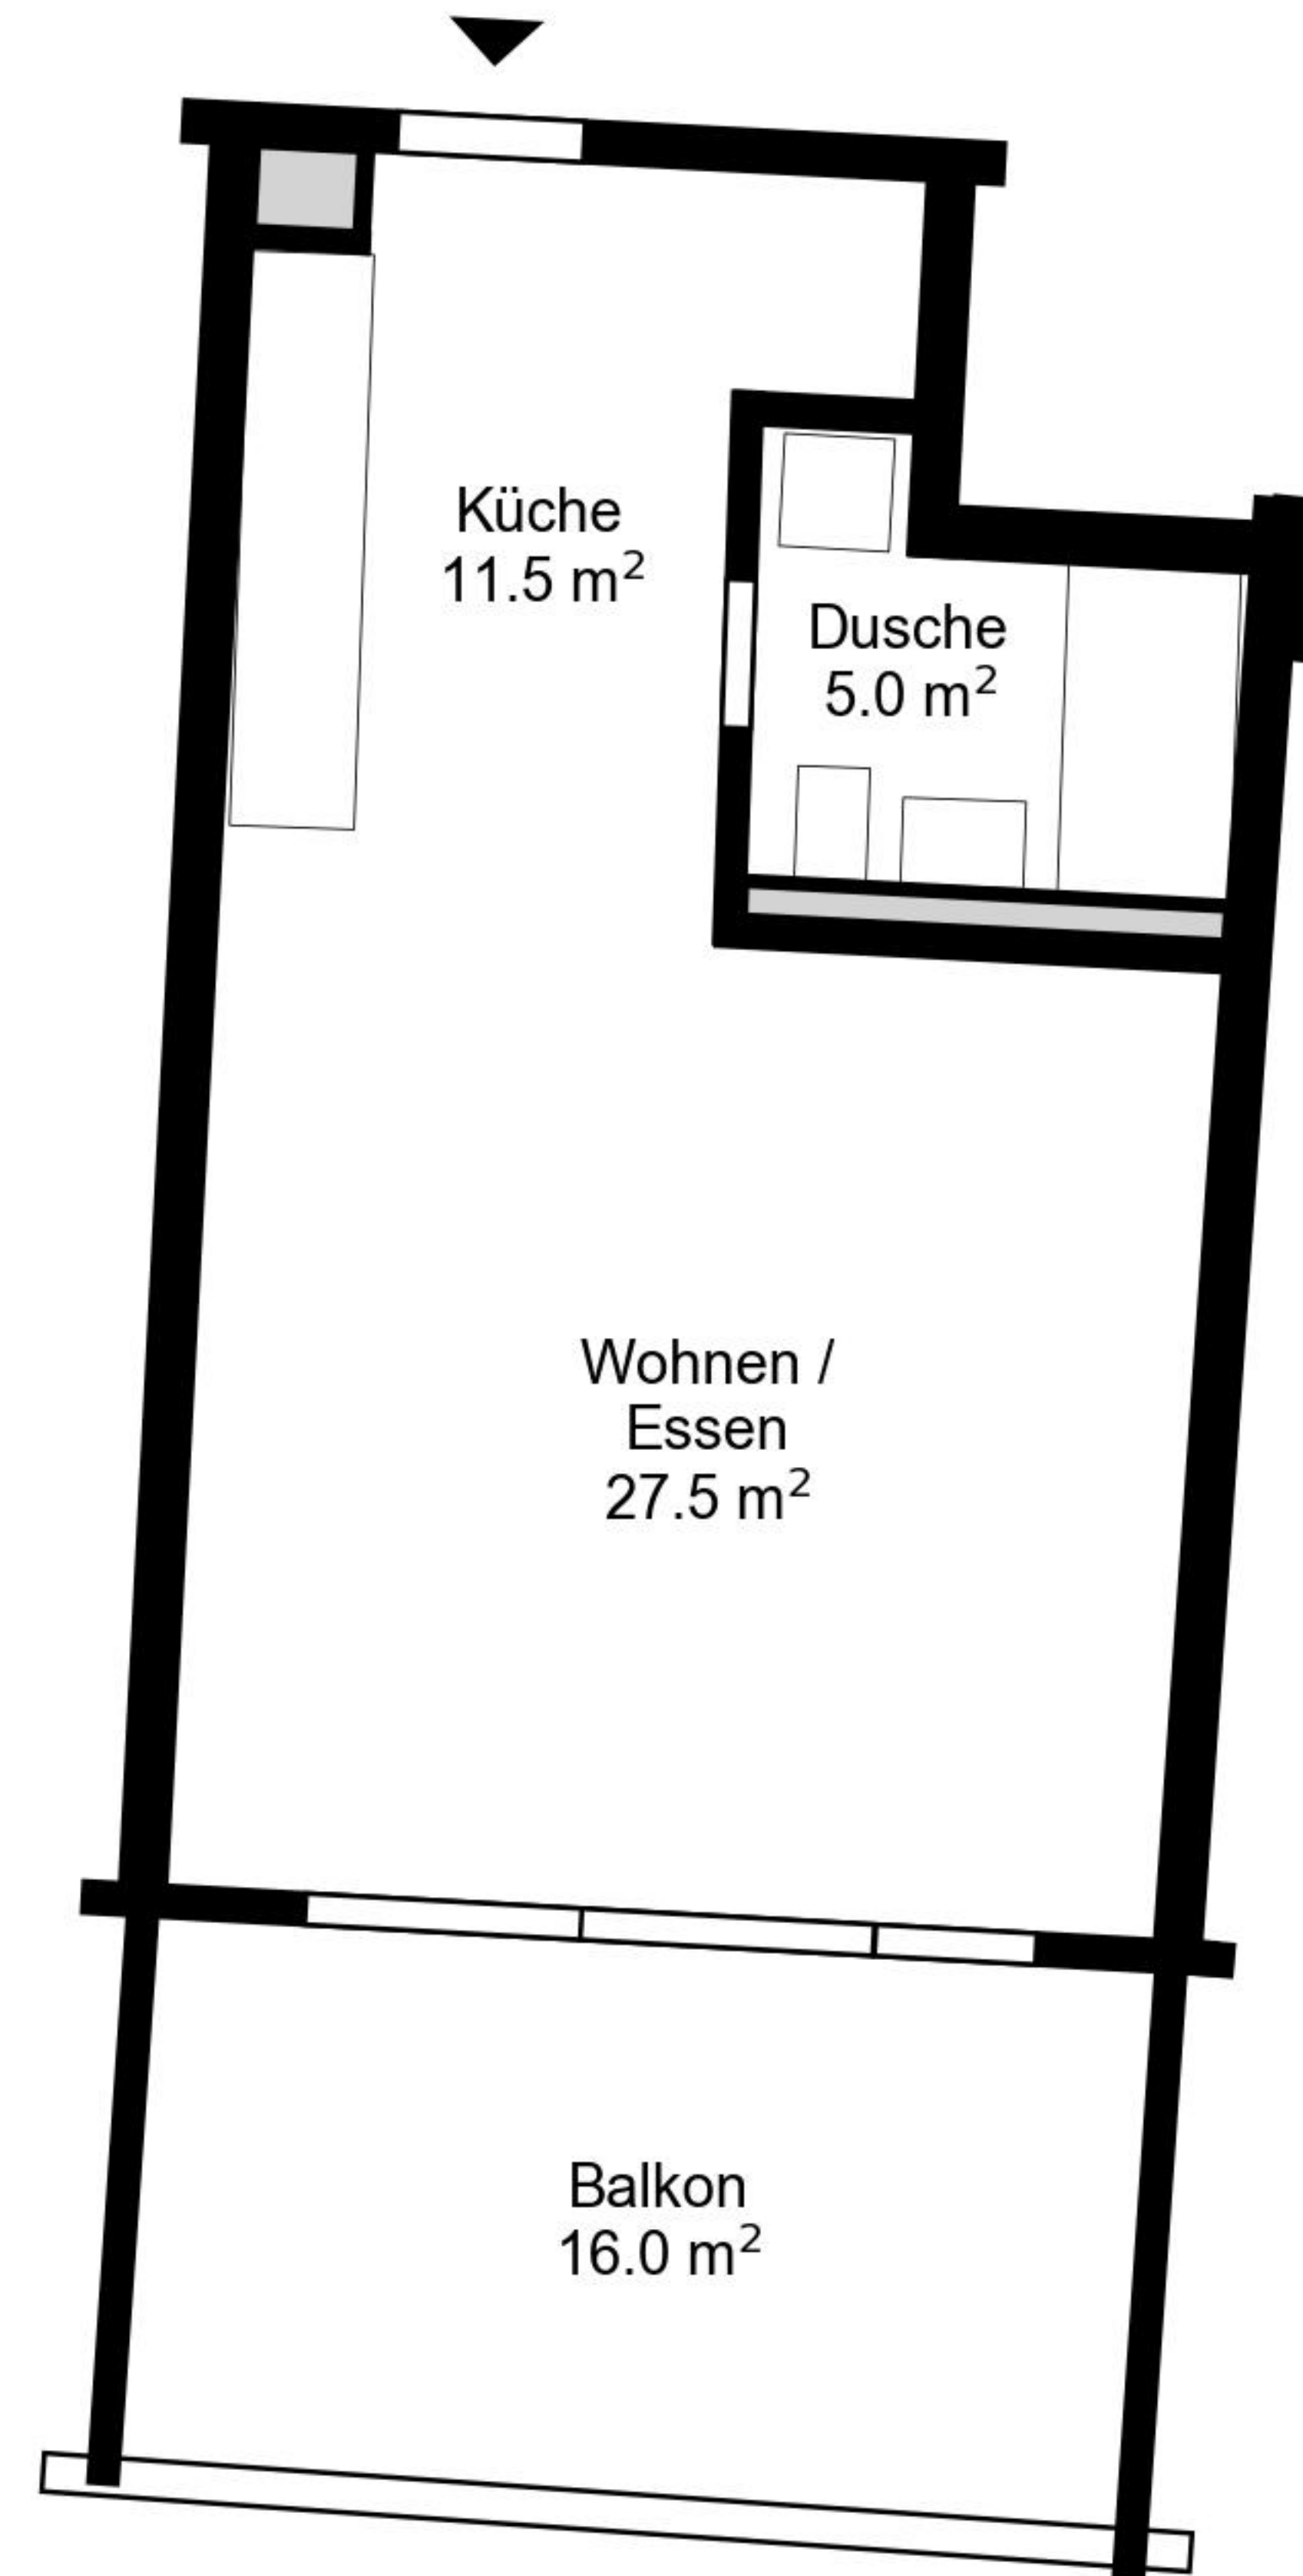

Grundriss

Adresse Alter Schulwe 50, Rapperswil
Zimmer 1.5

Wohnfläche 45 m²
Geschoss Erdgeschoss

Angaben ohne Gewähr. Änderungen
bleiben vorbehalten.

livit