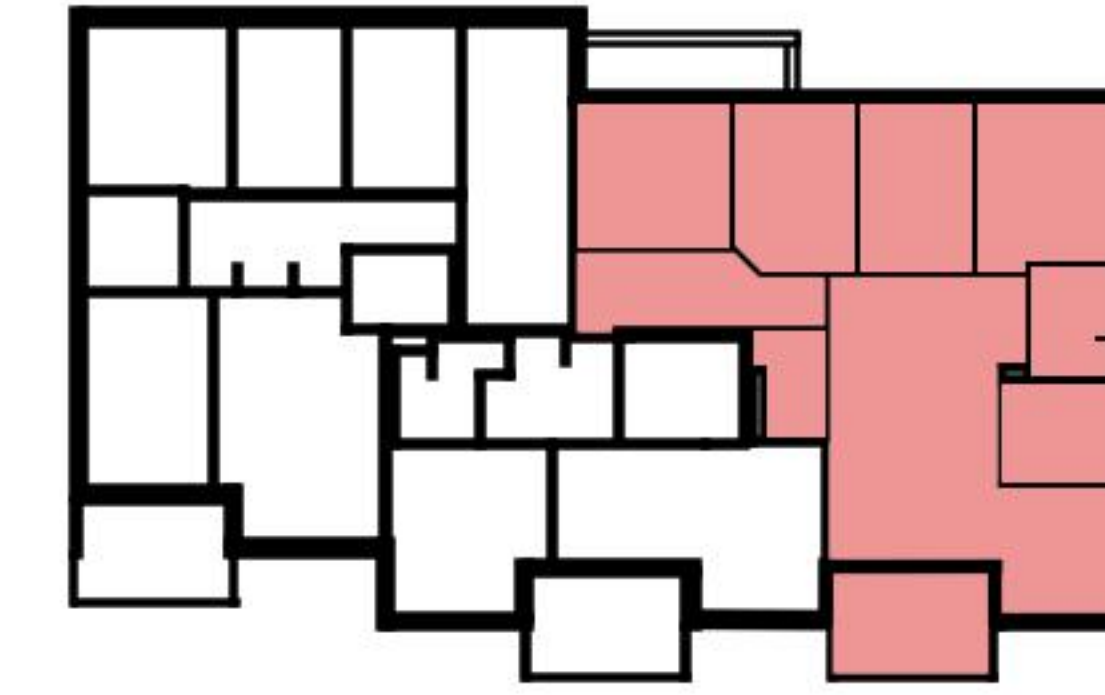

Grundriss

Adresse Im First 14, Ehrendingen
Zimmer 5

Wohnfläche 116 m²
Geschoss Erdgeschoss

Angaben ohne Gewähr. Änderungen
bleiben vorbehalten.

livit