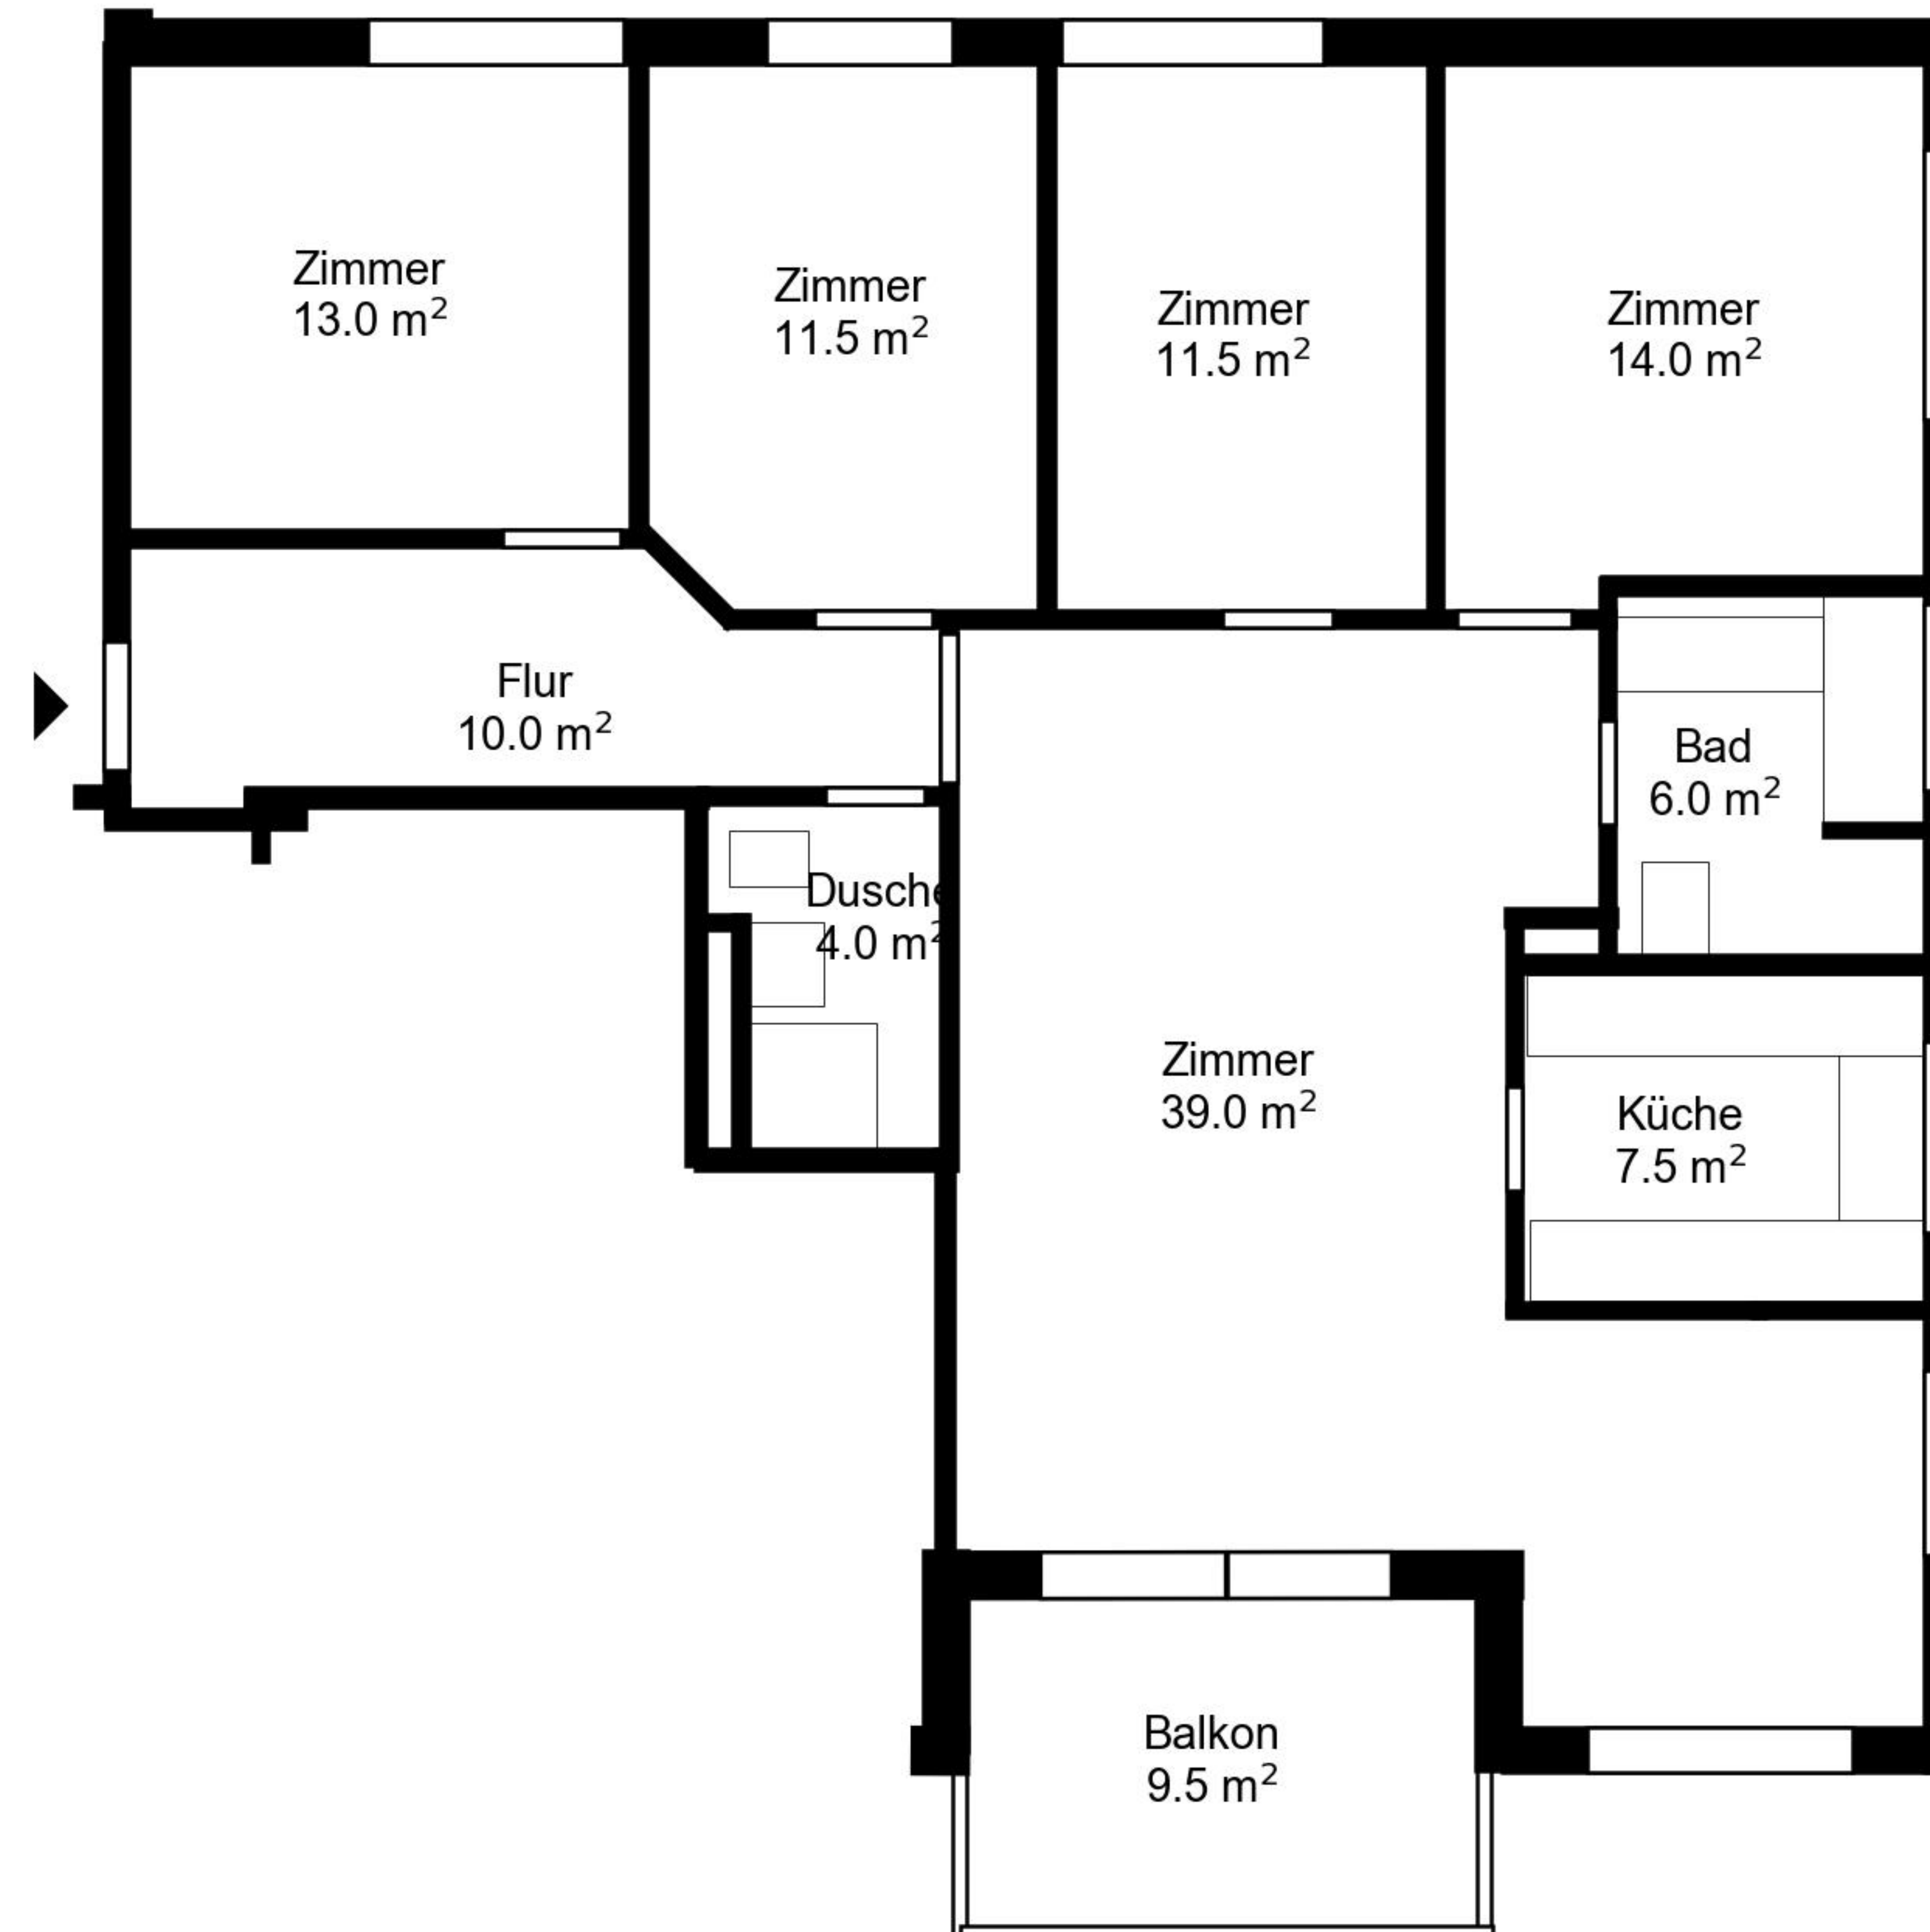

Grundriss

Adresse Im First 14, Ehrendingen
Zimmer 5

Wohnfläche 116 m²
Geschoss Erdgeschoss

Angaben ohne Gewähr. Änderungen
bleiben vorbehalten.

livit