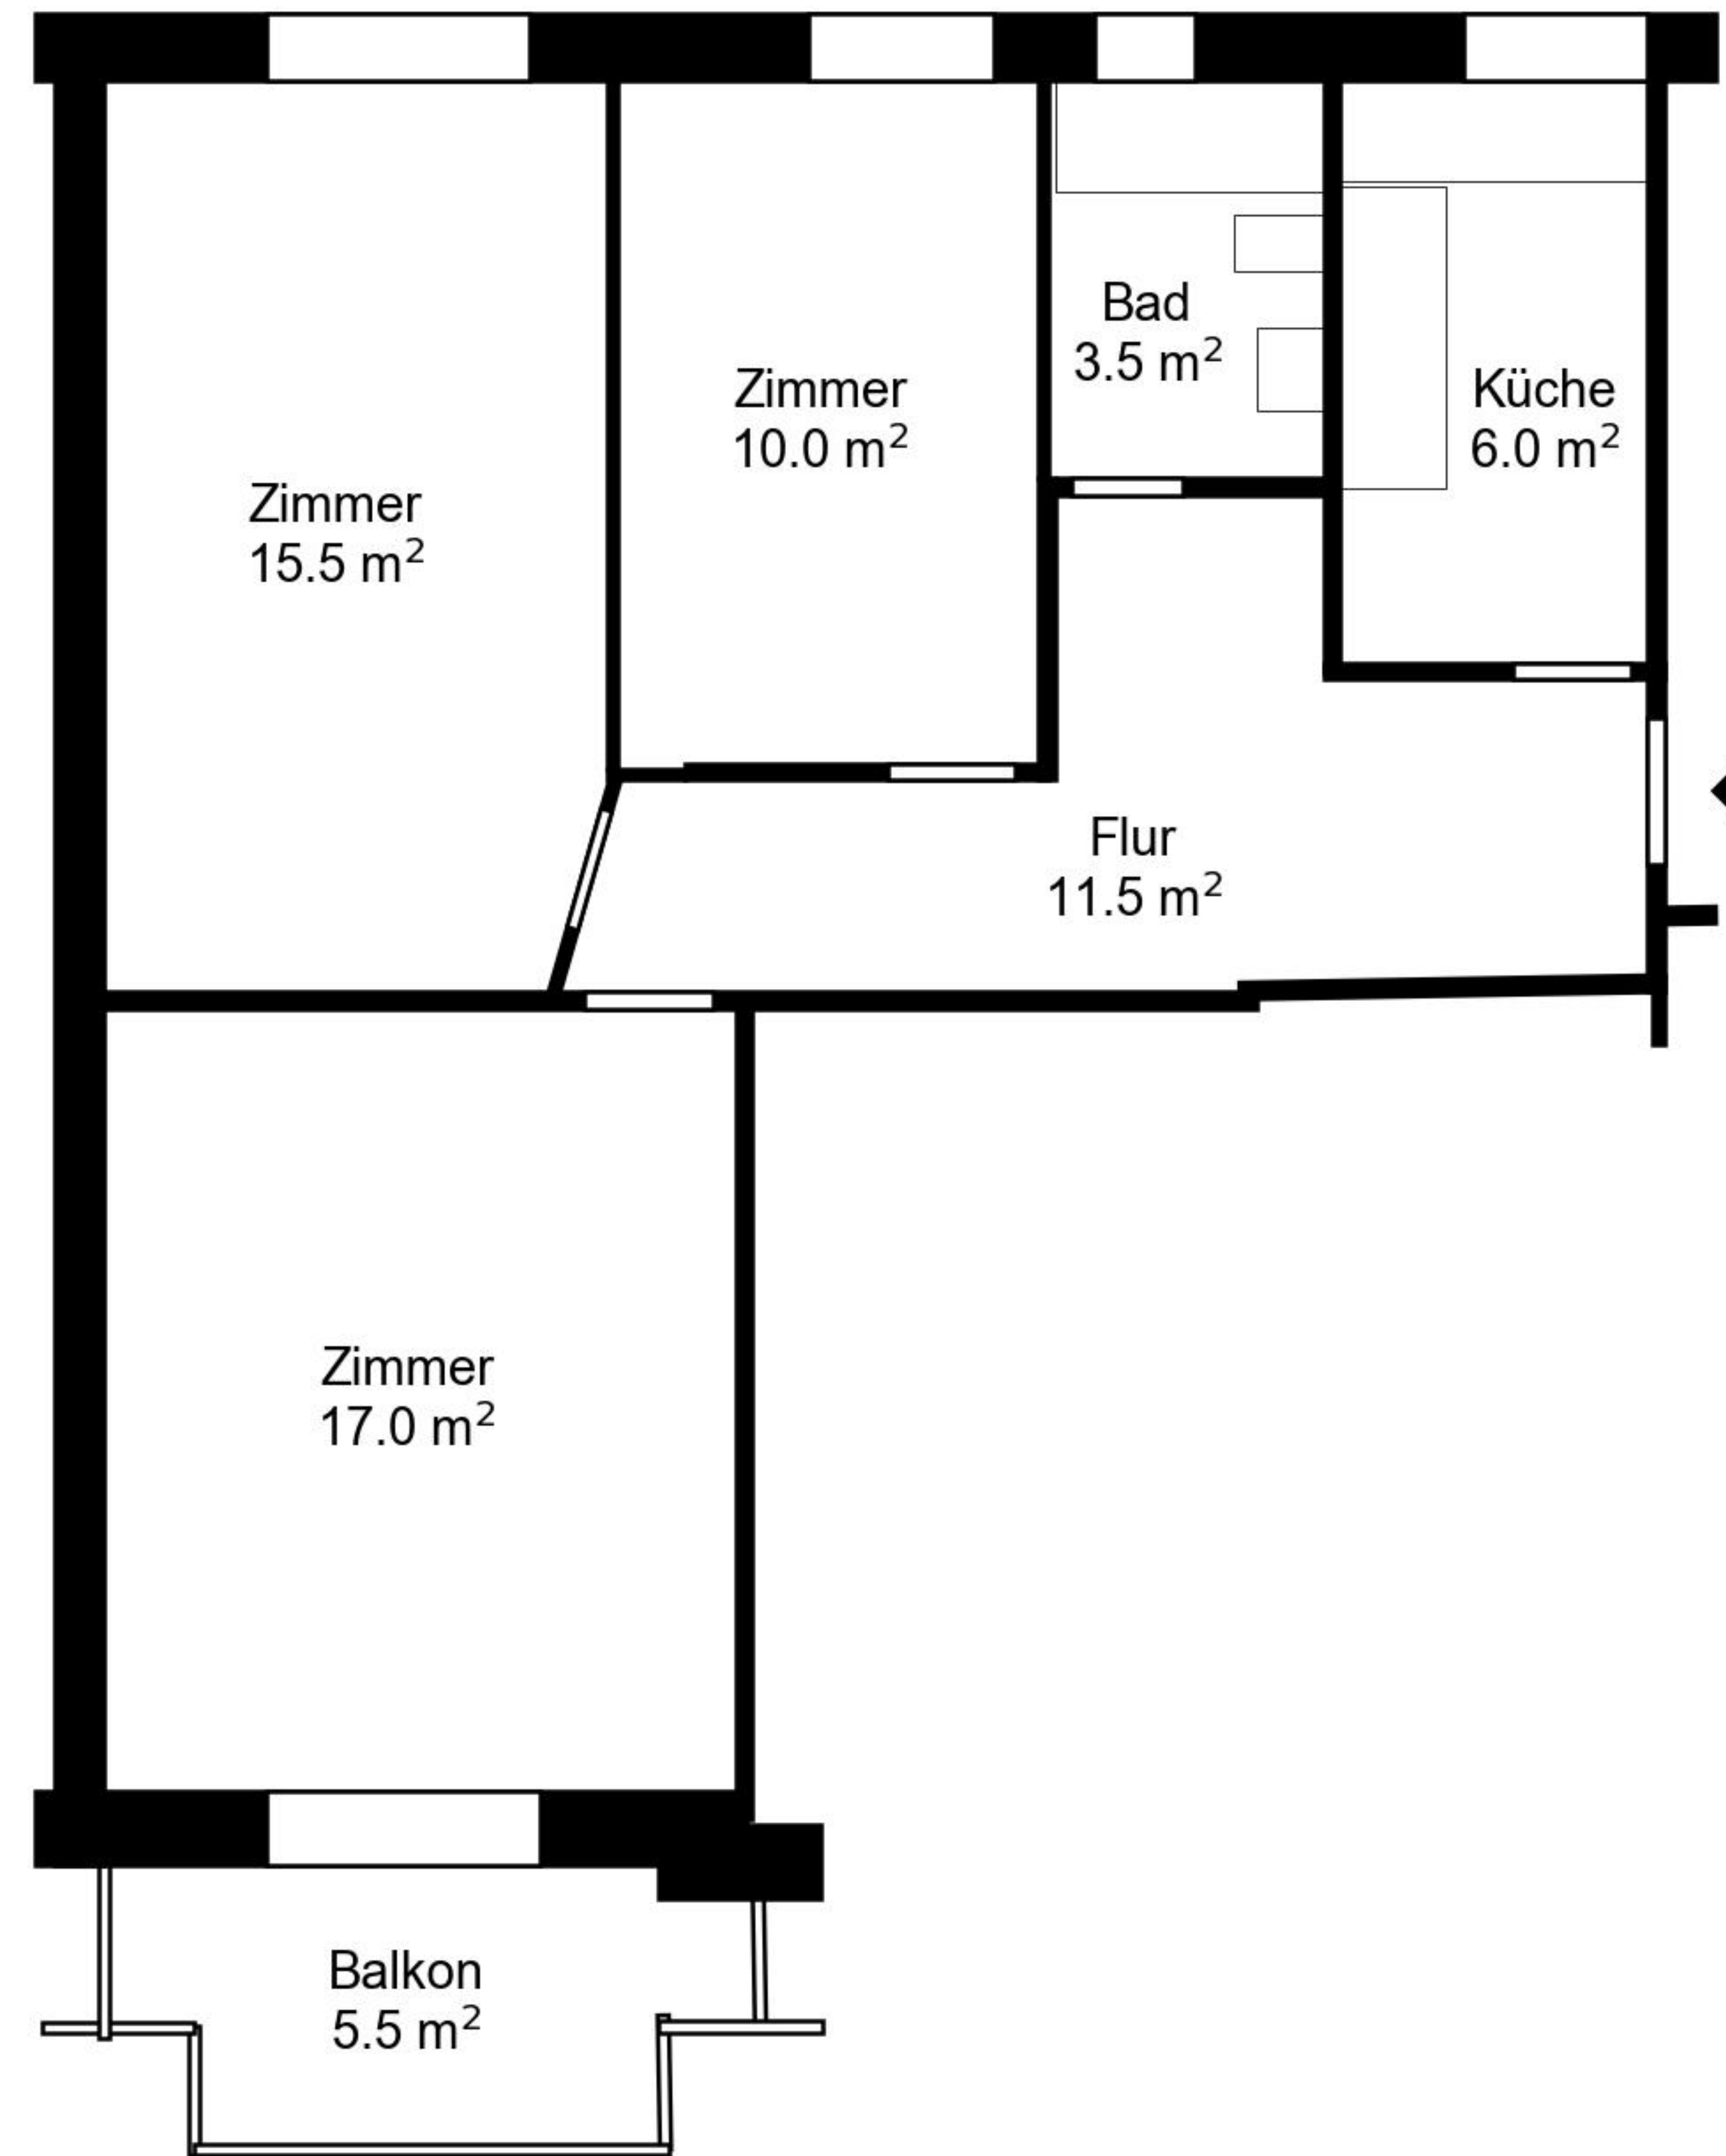

# Grundriss

Adresse  
Zimmer

Neunbrunnenstrasse 226 - 228, Zürich  
3

Wohnfläche  
Geschoss

64 m<sup>2</sup>  
Erdgeschoss

Angaben ohne Gewähr. Änderungen  
bleiben vorbehalten.

**livit**