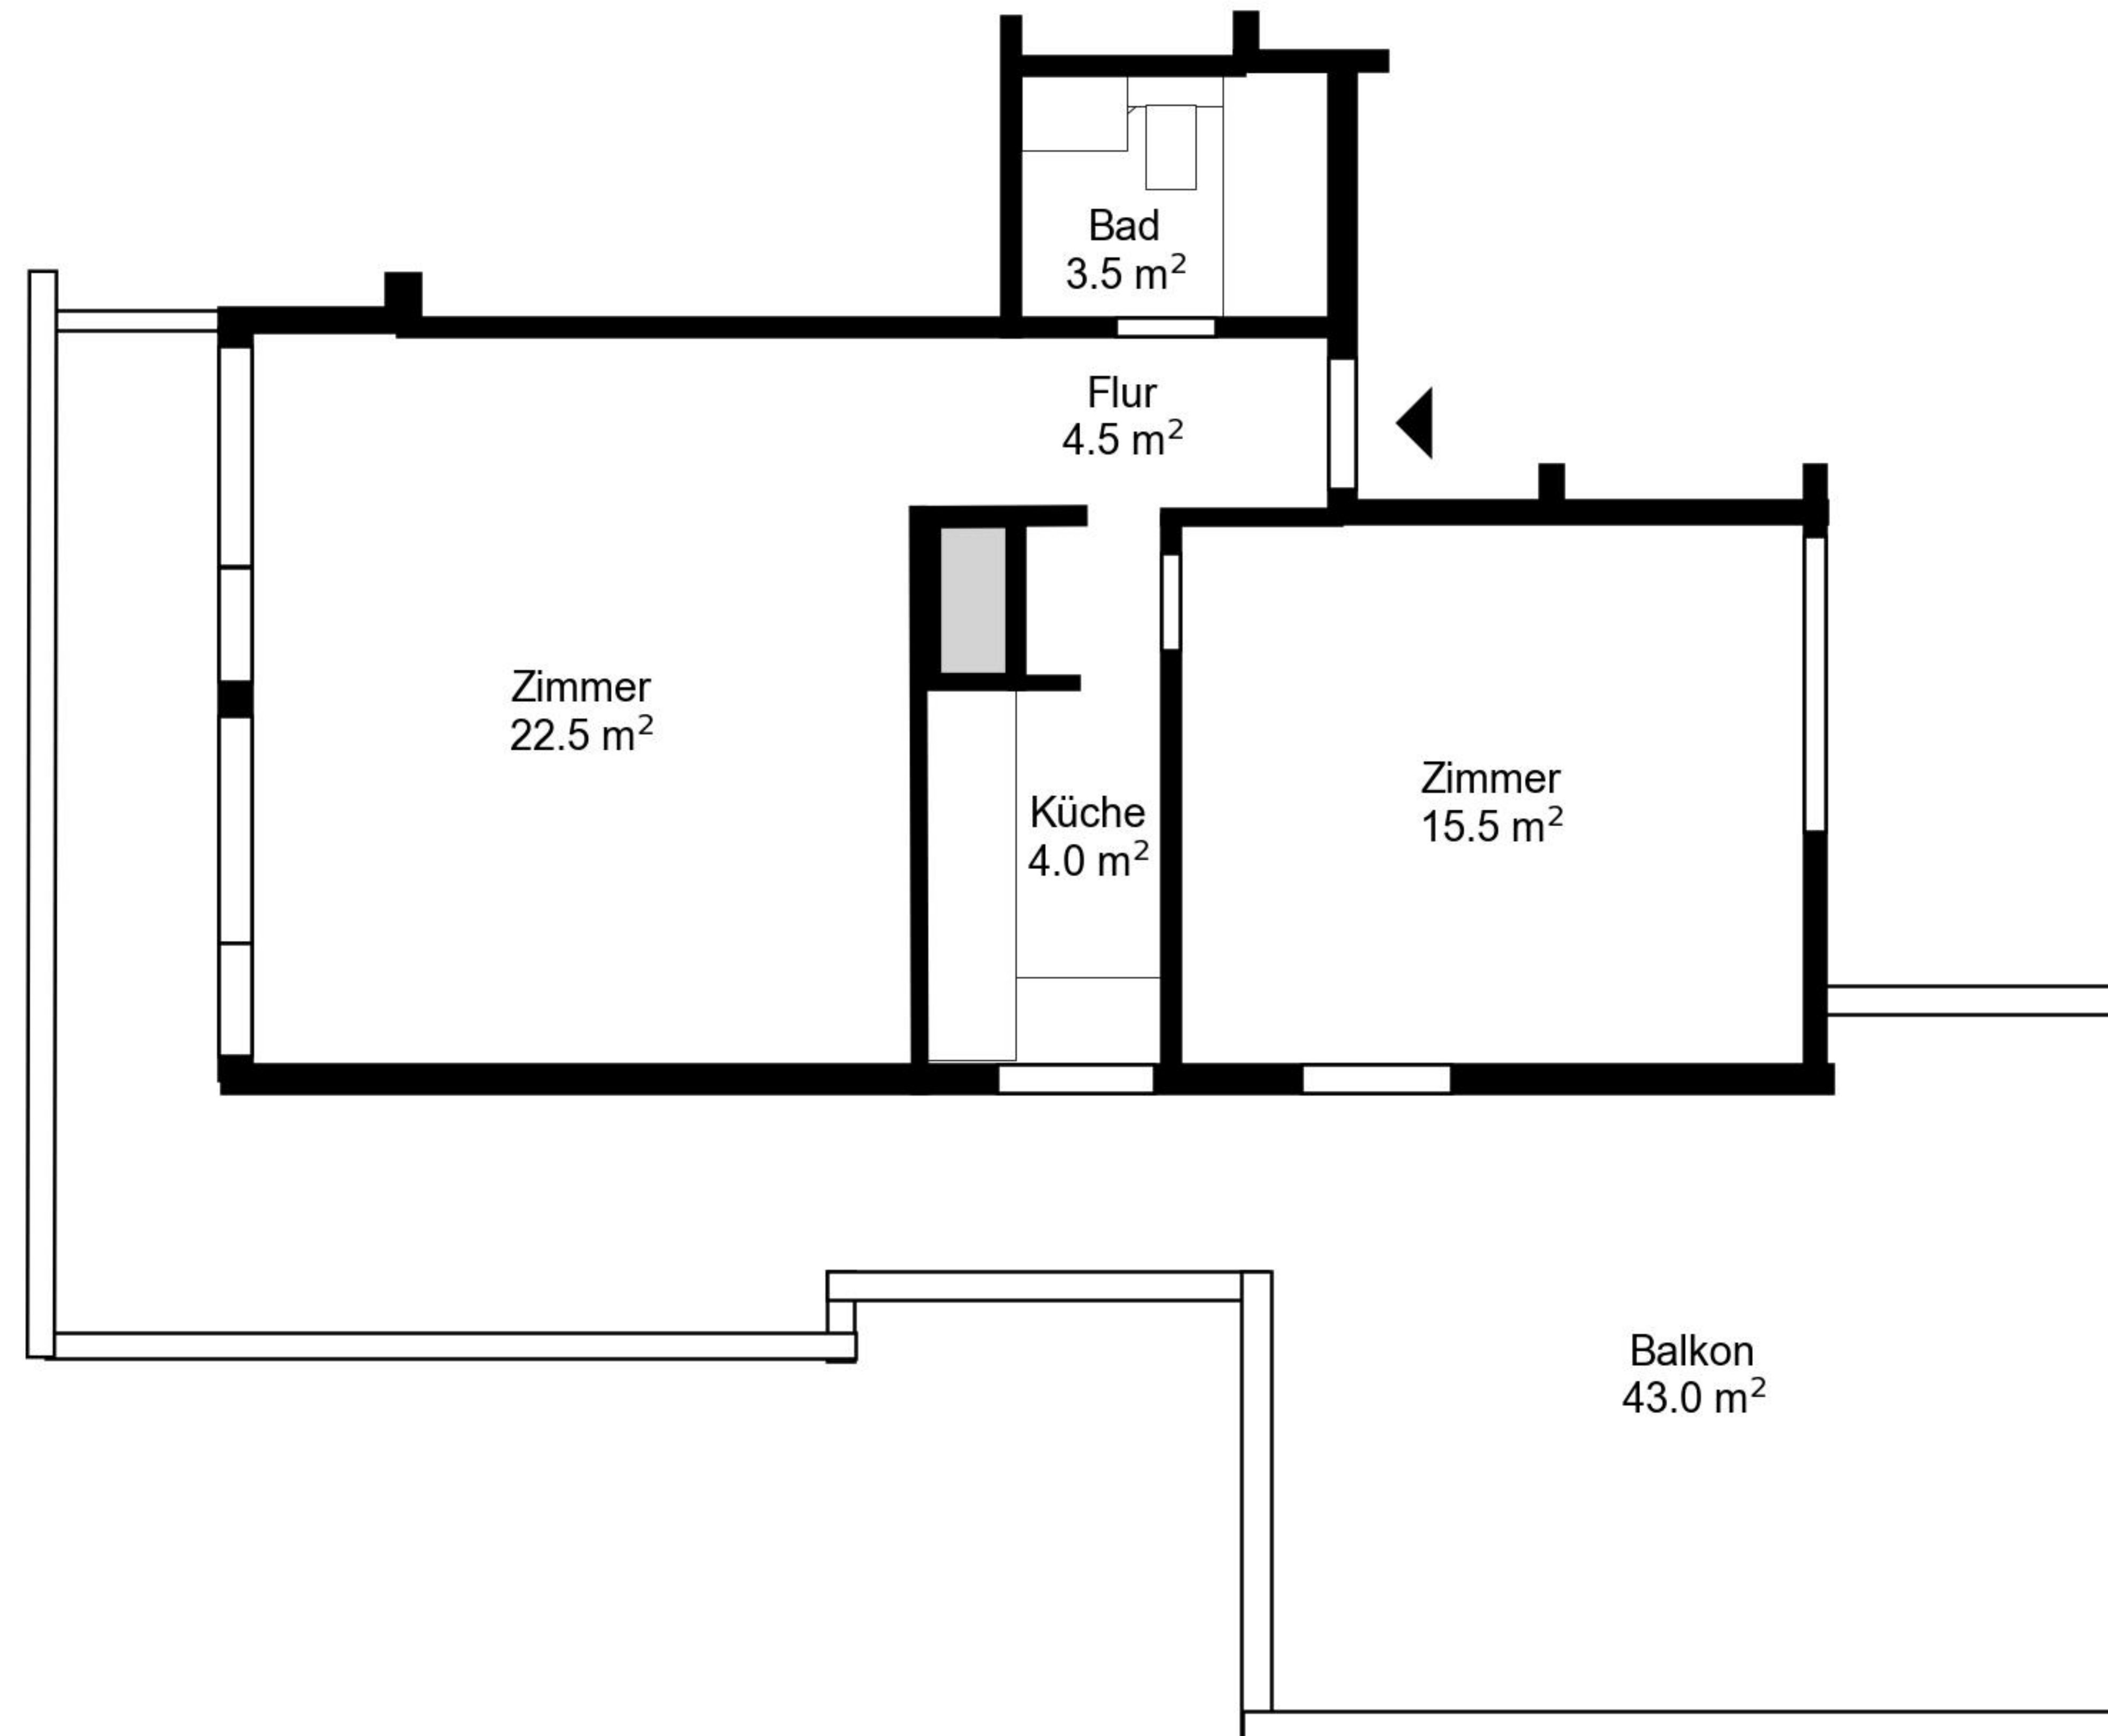

# Grundriss

Adresse Brunnmattstrasse 10, Horw  
Zimmer 2.0

Wohnfläche 50 m<sup>2</sup>  
Geschoss 7. Obergeschoss

Angaben ohne Gewähr. Änderungen  
bleiben vorbehalten.

**livit**