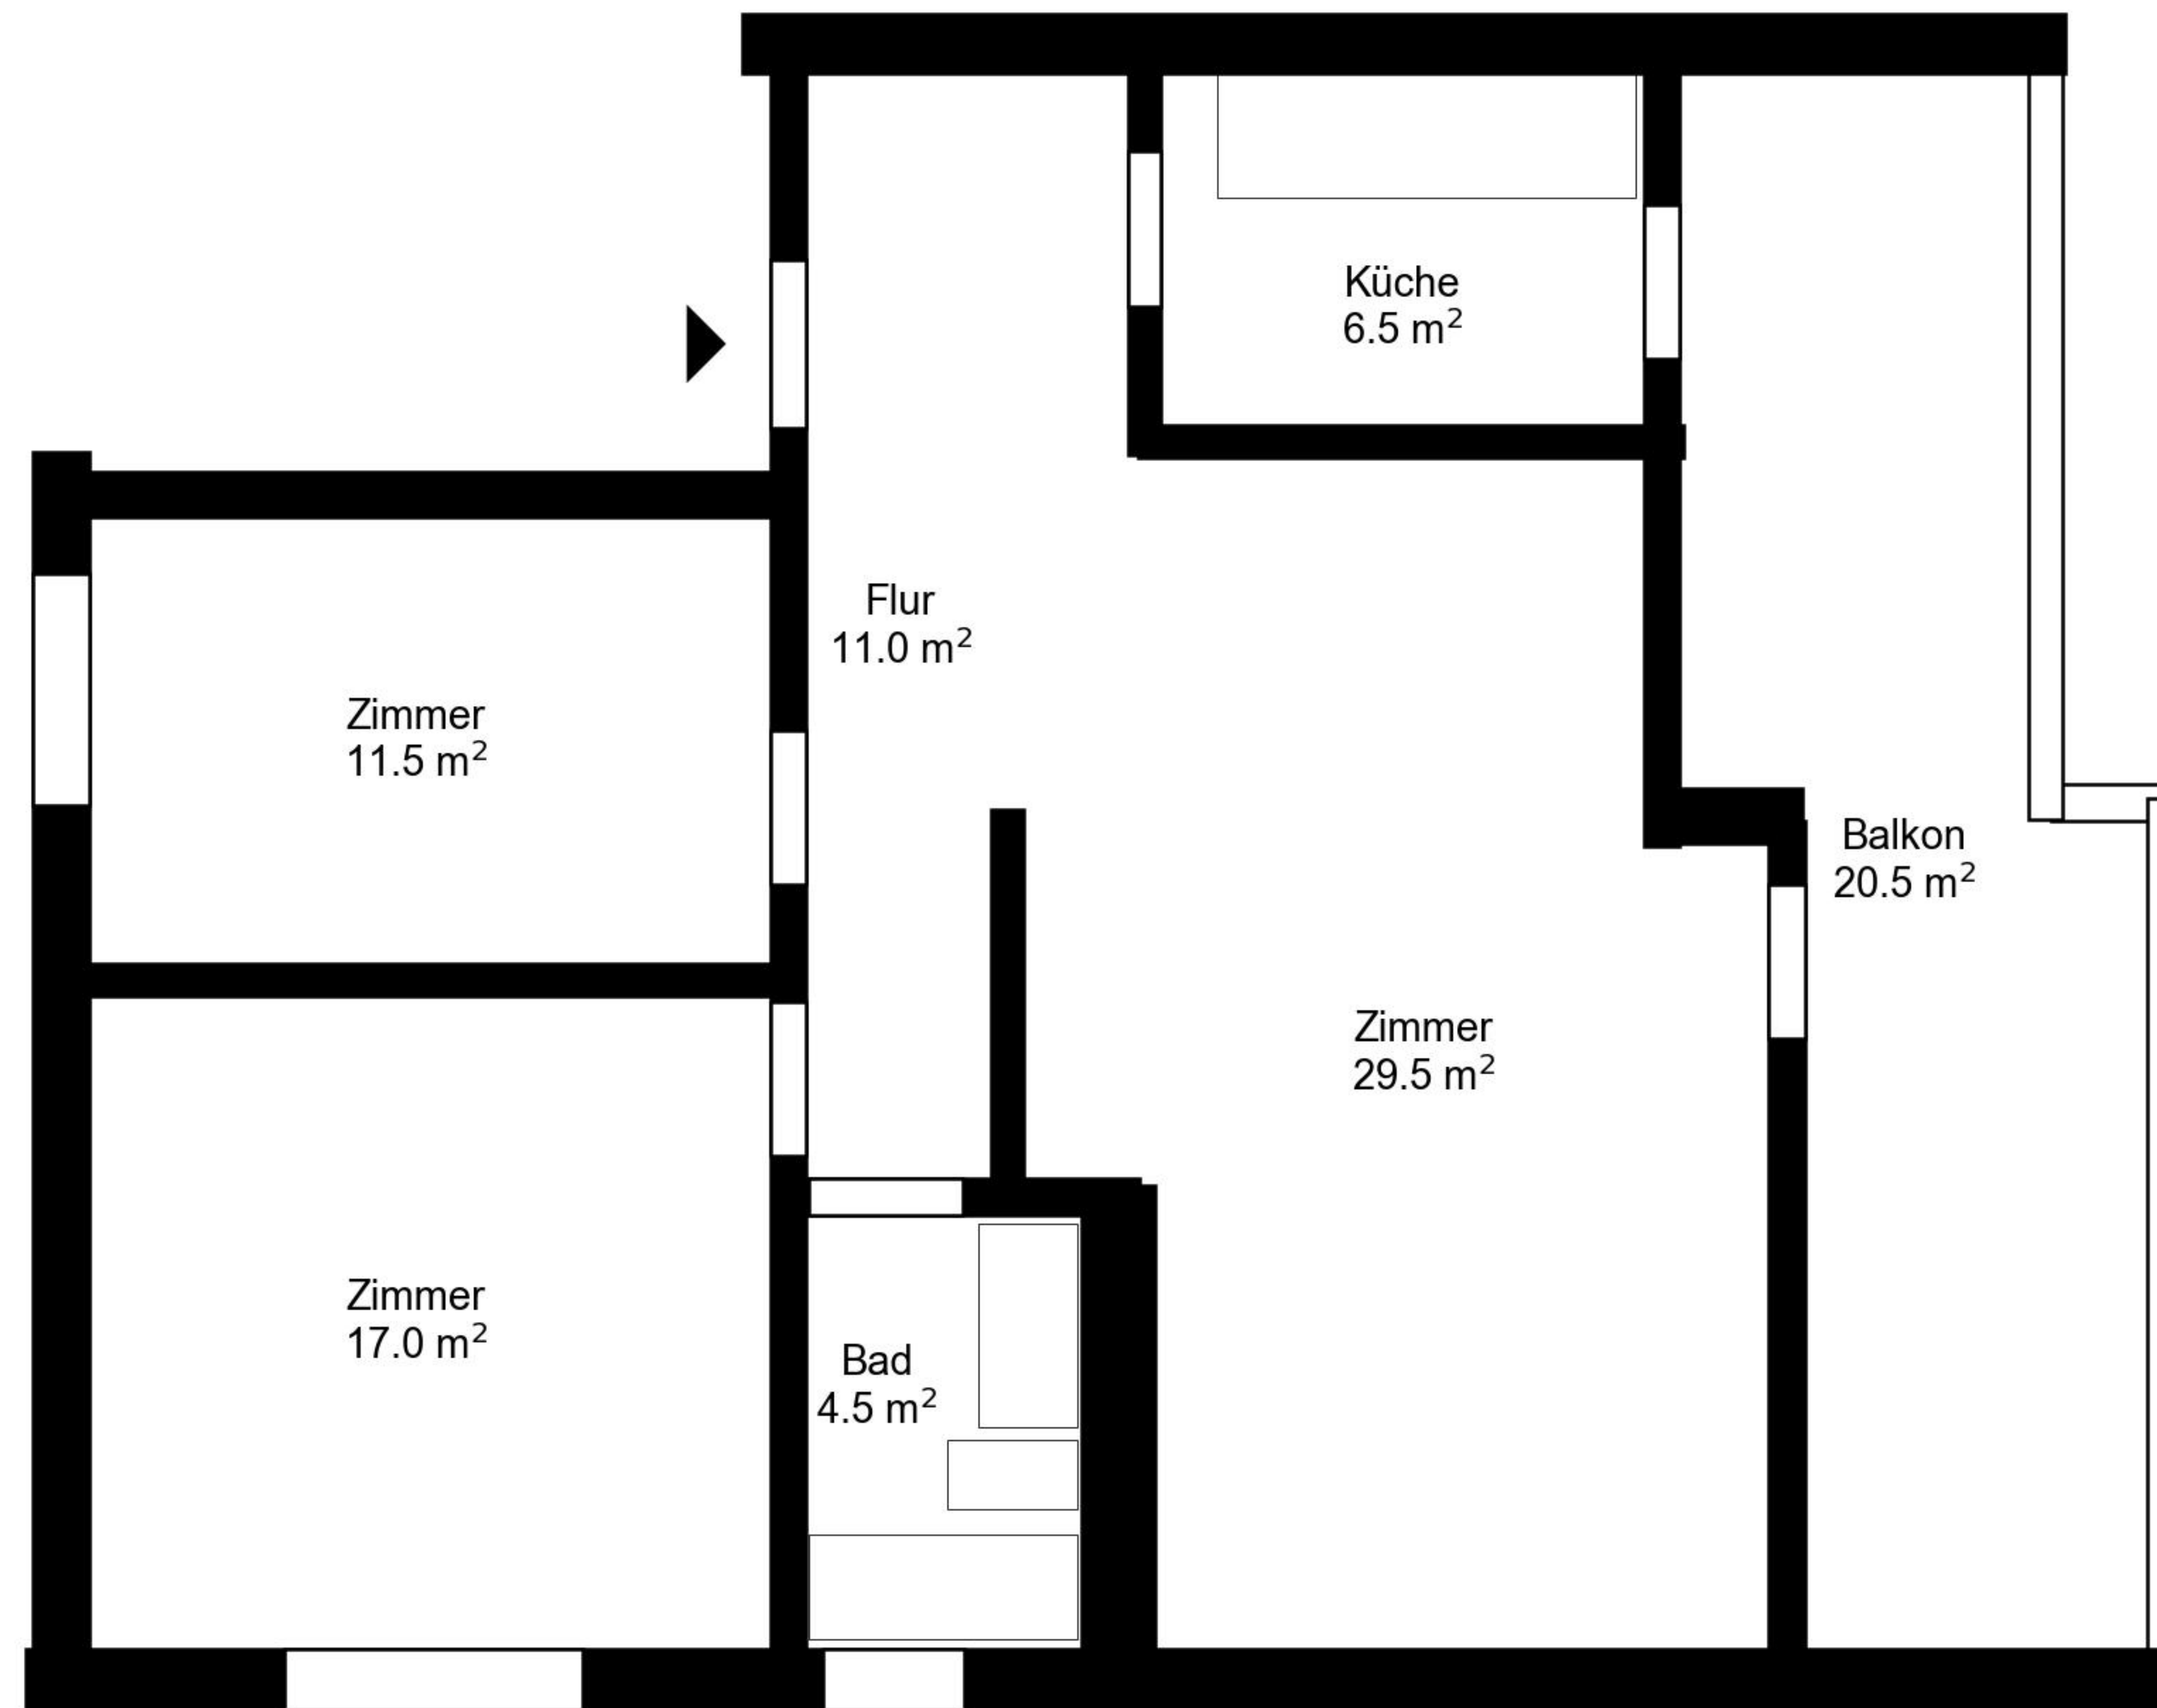

Grundriss

Adresse Cholacherstrasse 6, 8/Building 2, Oberrohrdorf
Zimmer 3
Wohnfläche 80 m²
Geschoss Erdgeschoss

Angaben ohne Gewähr. Änderungen bleiben vorbehalten.