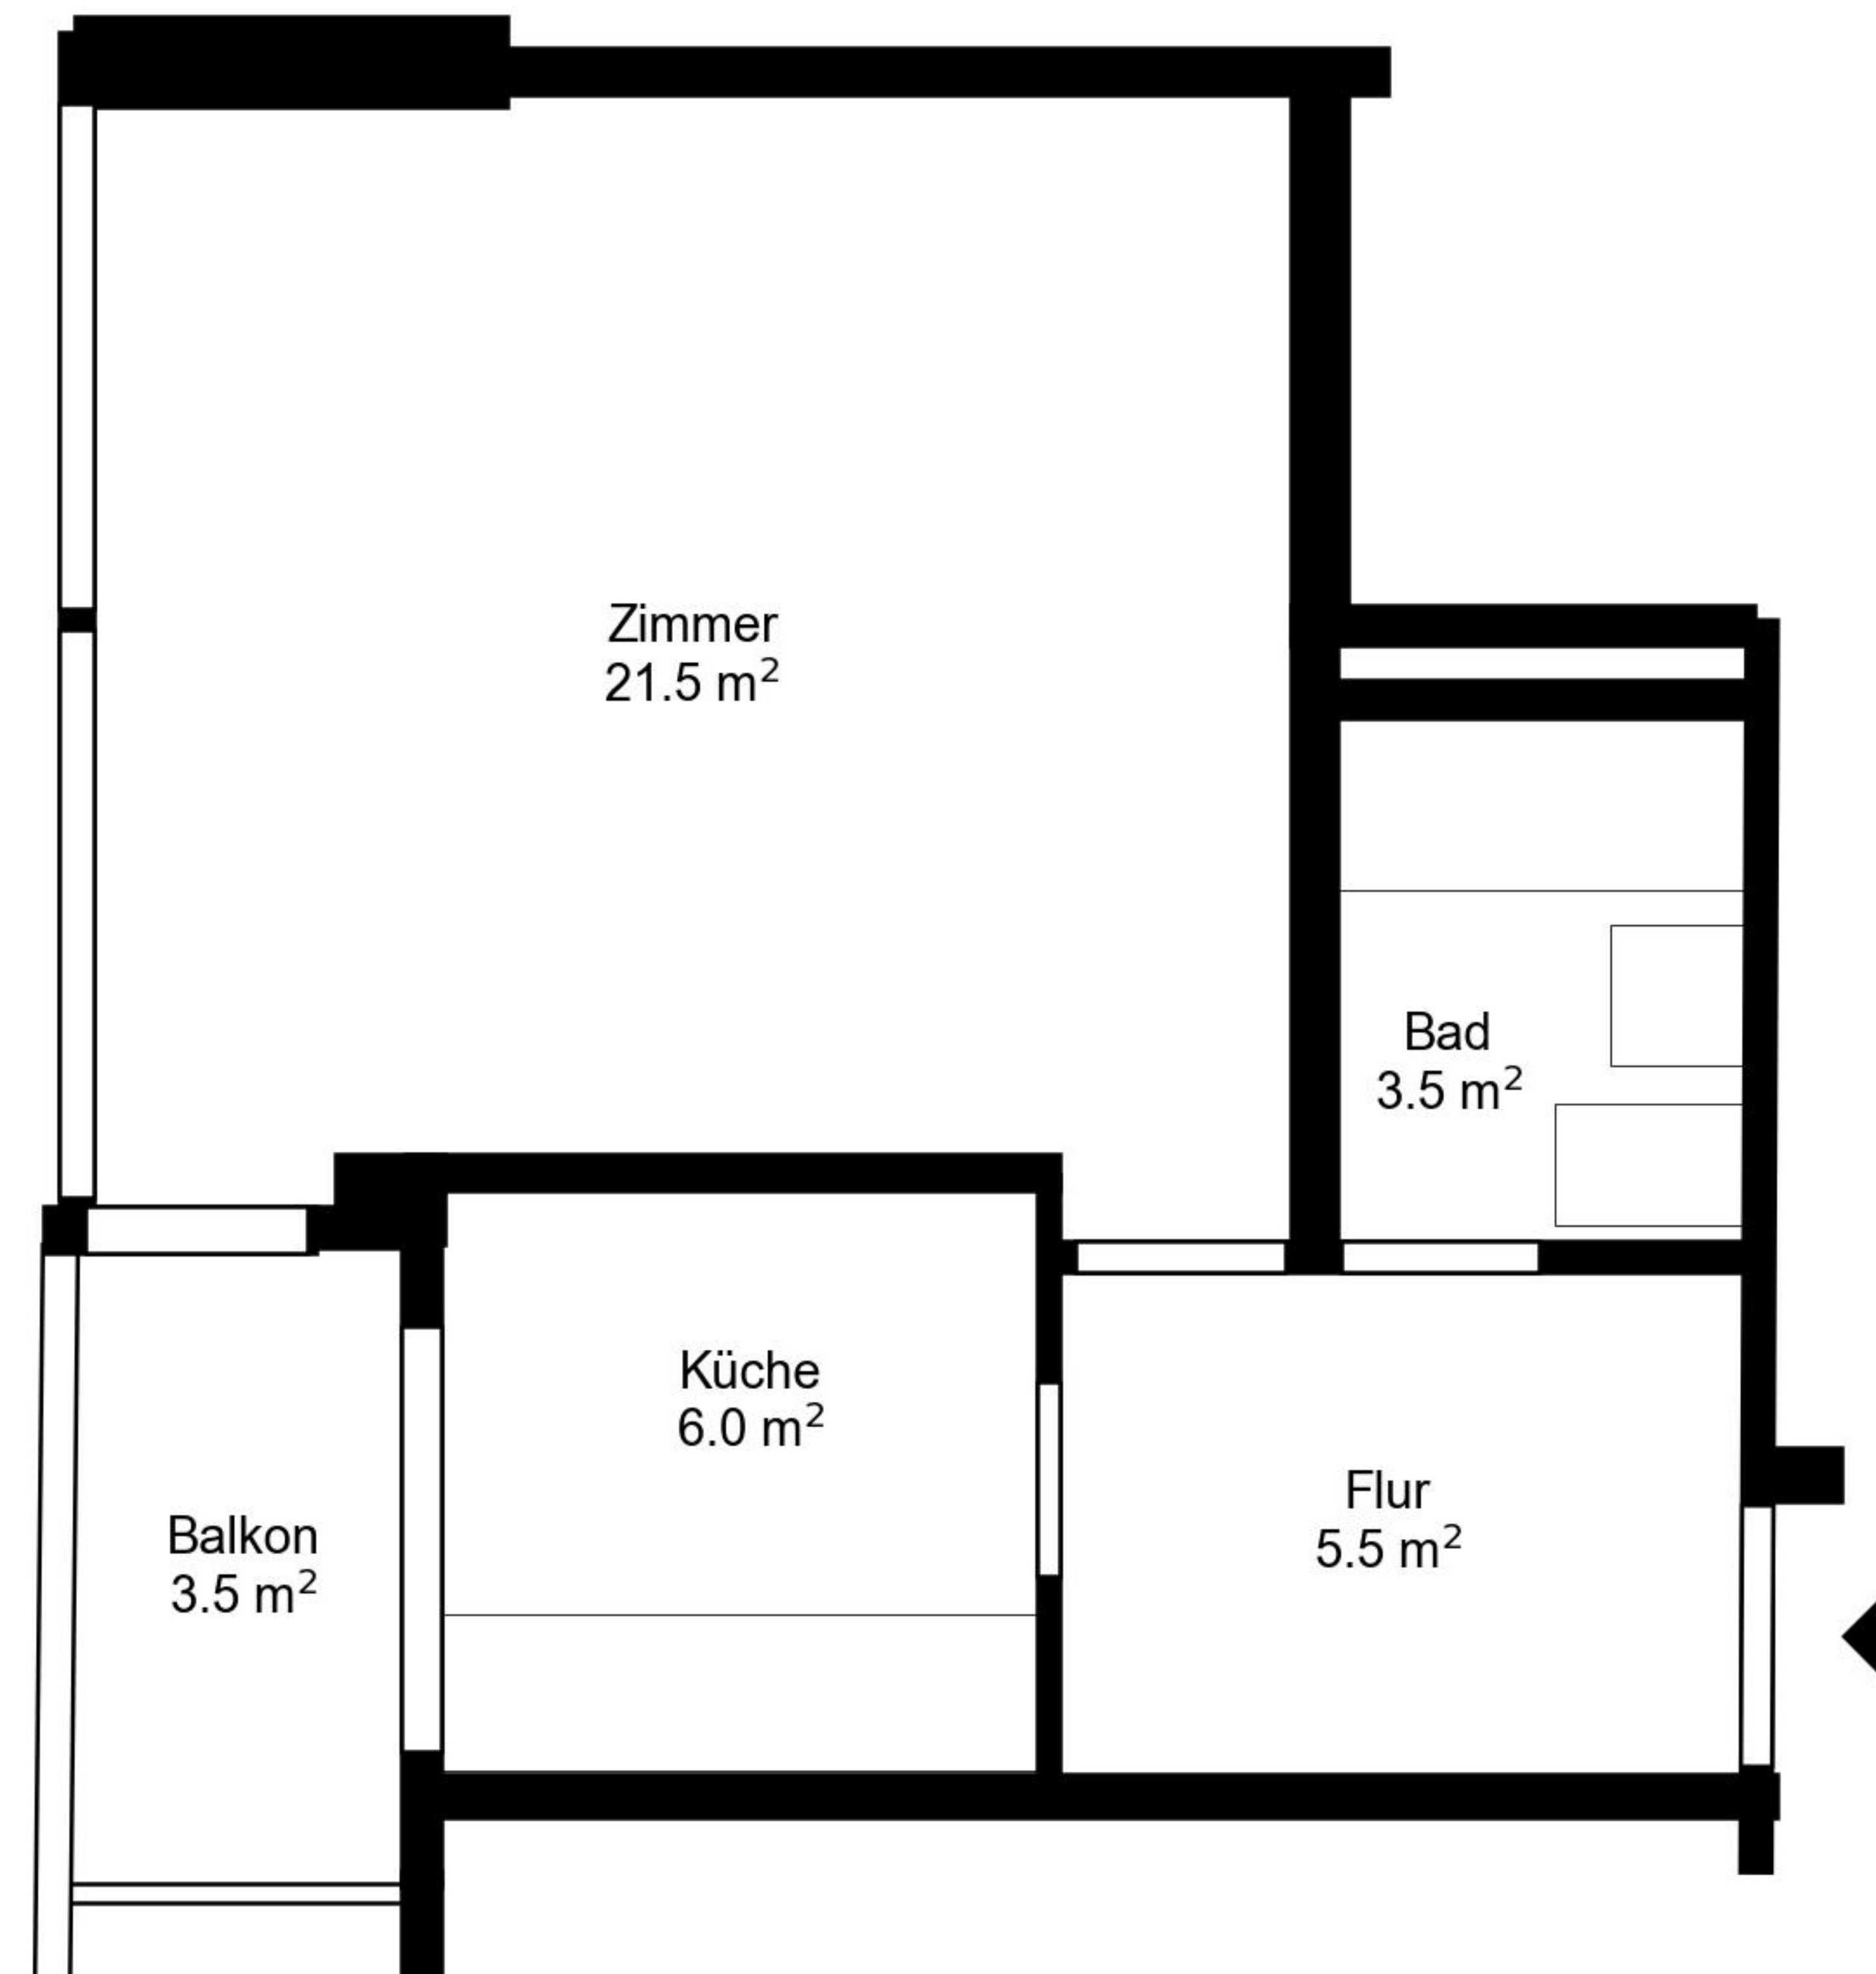

Grundriss

Adresse Archstrasse 15_17, Uster
Zimmer 1

Wohnfläche 37 m²
Geschoss 2. Obergeschoss

Angaben ohne Gewähr. Änderungen
bleiben vorbehalten.