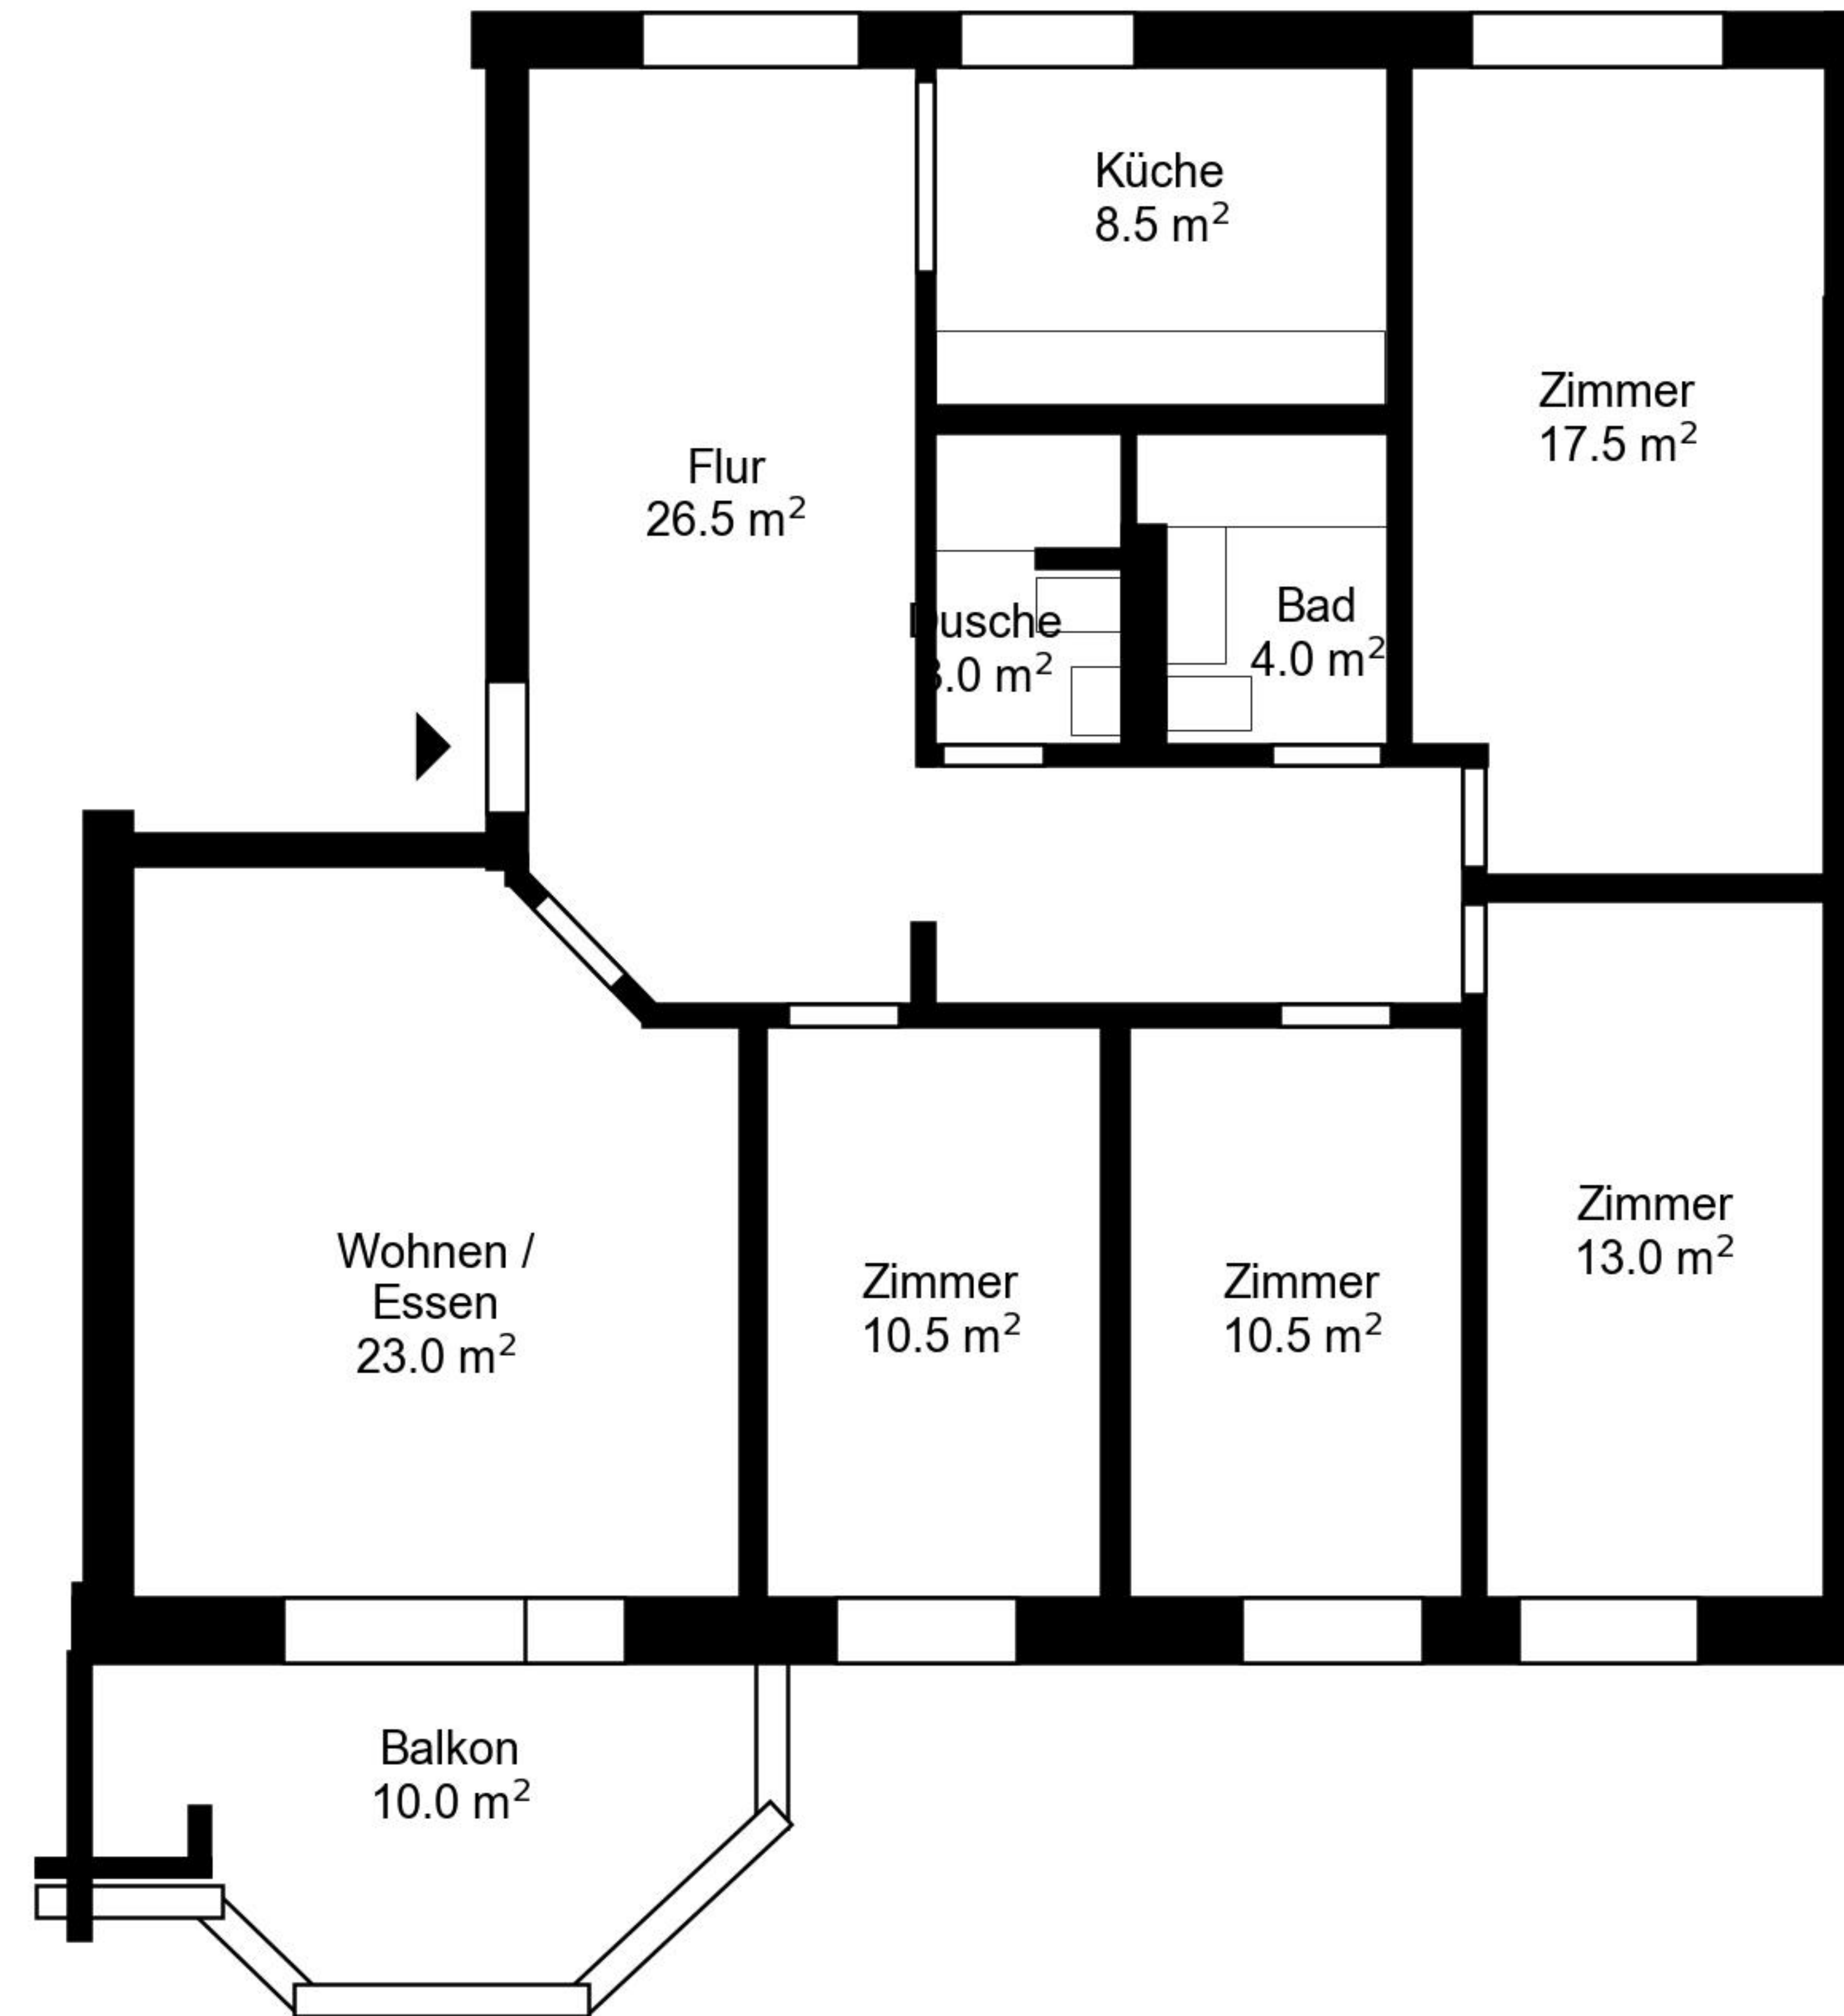

Grundriss

Adresse Meienfeldstrasse 50-60, Jona
Zimmer 5.5

Wohnfläche 116 m²
Geschoss 1. Obergeschoss

Angaben ohne Gewähr. Änderungen bleiben vorbehalten.