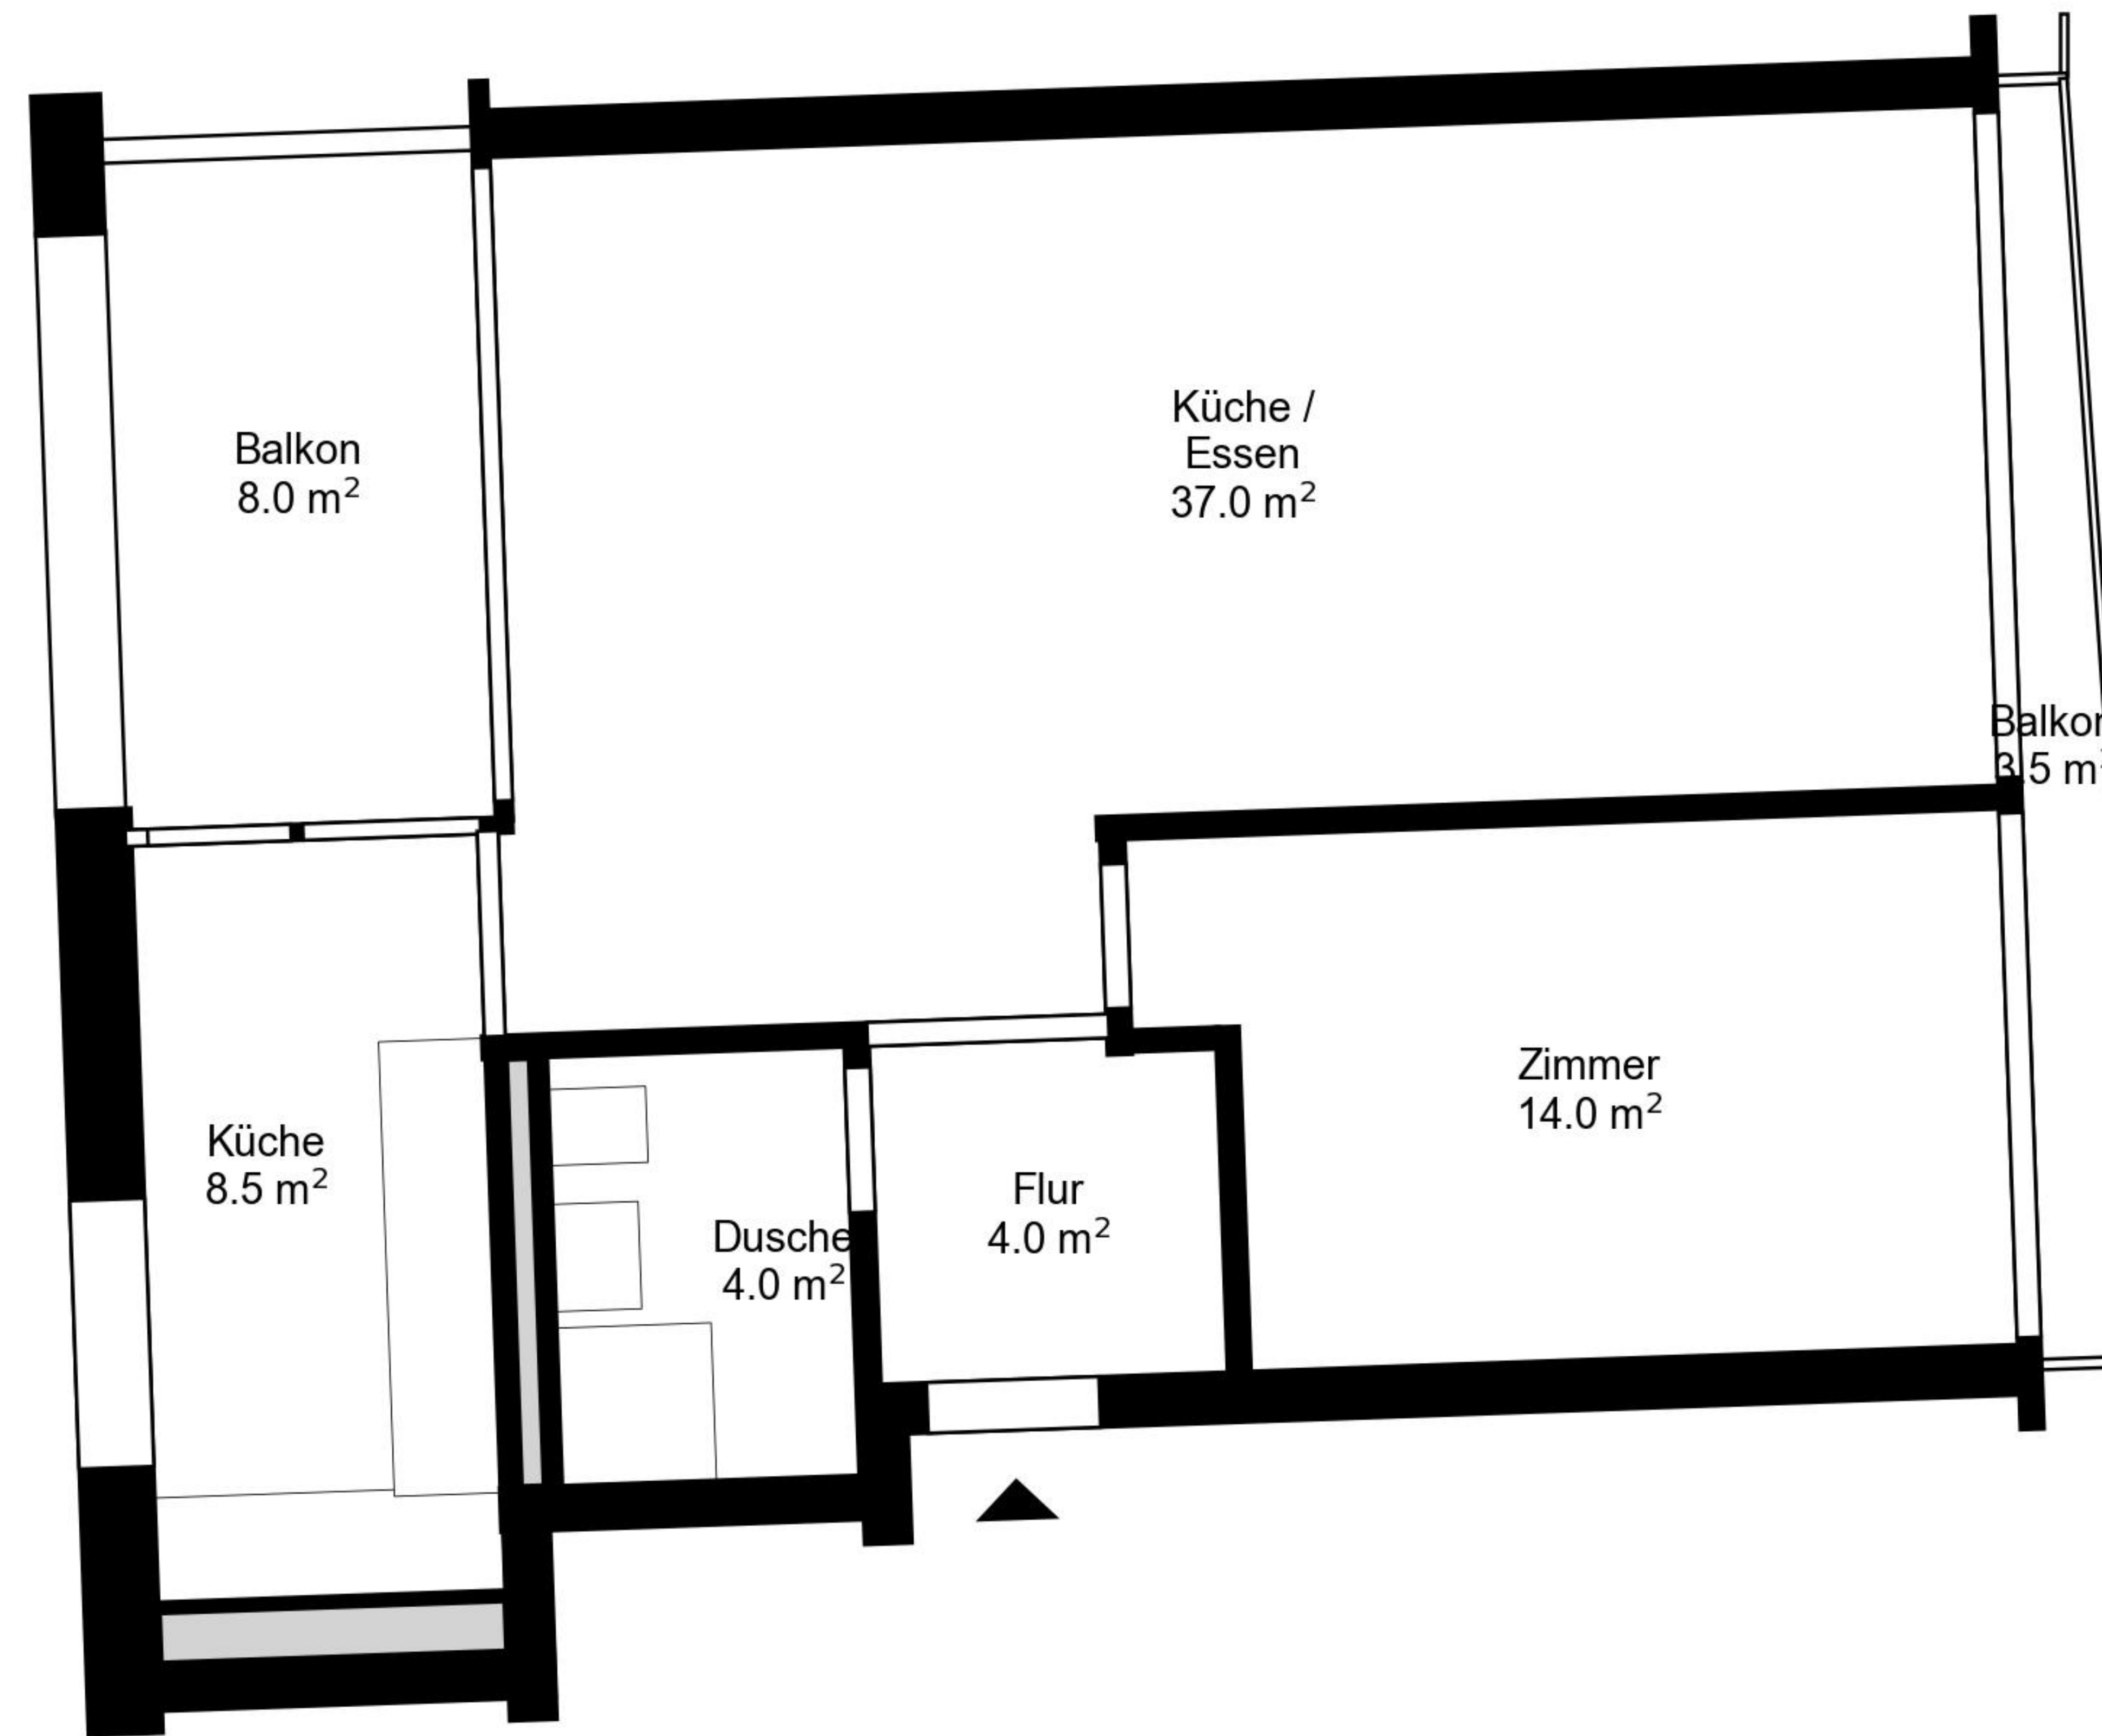

Grundriss

Adresse Meiliplatz_Mooshüslistrasse 2_3_4_5/ 1_3_5 Wohlfürchen 68 m²
Zimmer 2.5 Geschoss 4. Obergeschoss

Angaben ohne Gewähr. Änderungen bleiben vorbehalten.