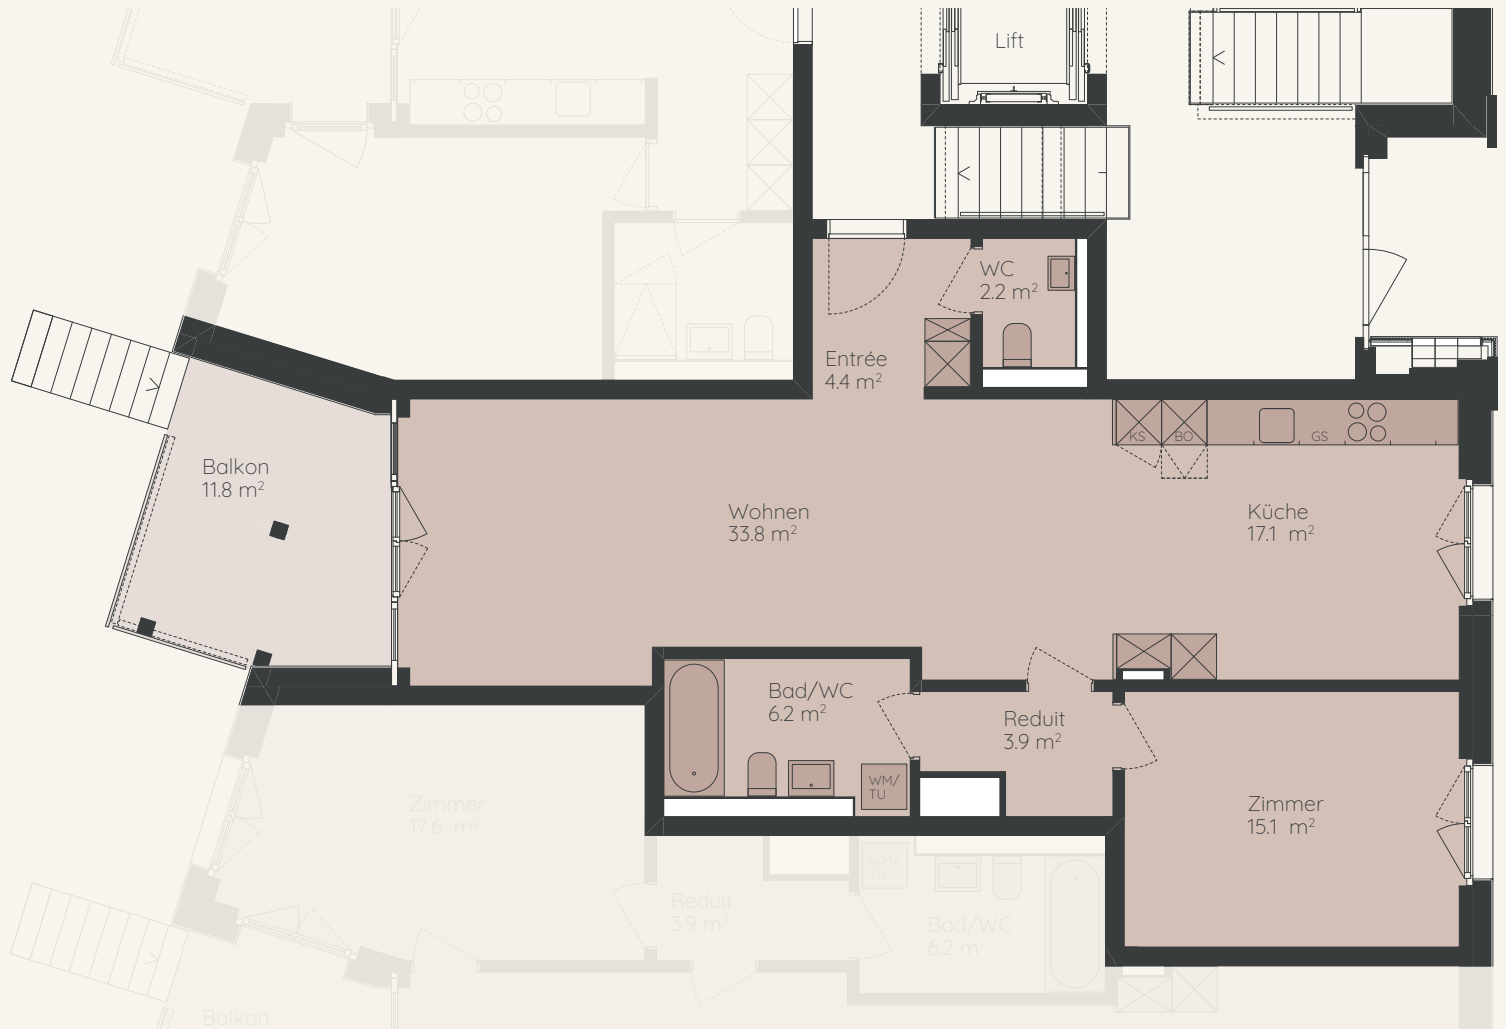

Erdgeschoss

# 2½ Zimmer

Wohnfläche: 82.7 m<sup>2</sup>

Balkon: 11.8 m<sup>2</sup>

Wohnungsnummern:

17-EG-1

sihl  
Manegg West

Spindelstrasse 17

Etagenübersicht

Massstab 1:100

Alle Quadratmeter-Angaben sind ca.-Angaben.  
Alle Angaben ohne Gewähr. Änderungen bleiben vorbehalten.

**livit**