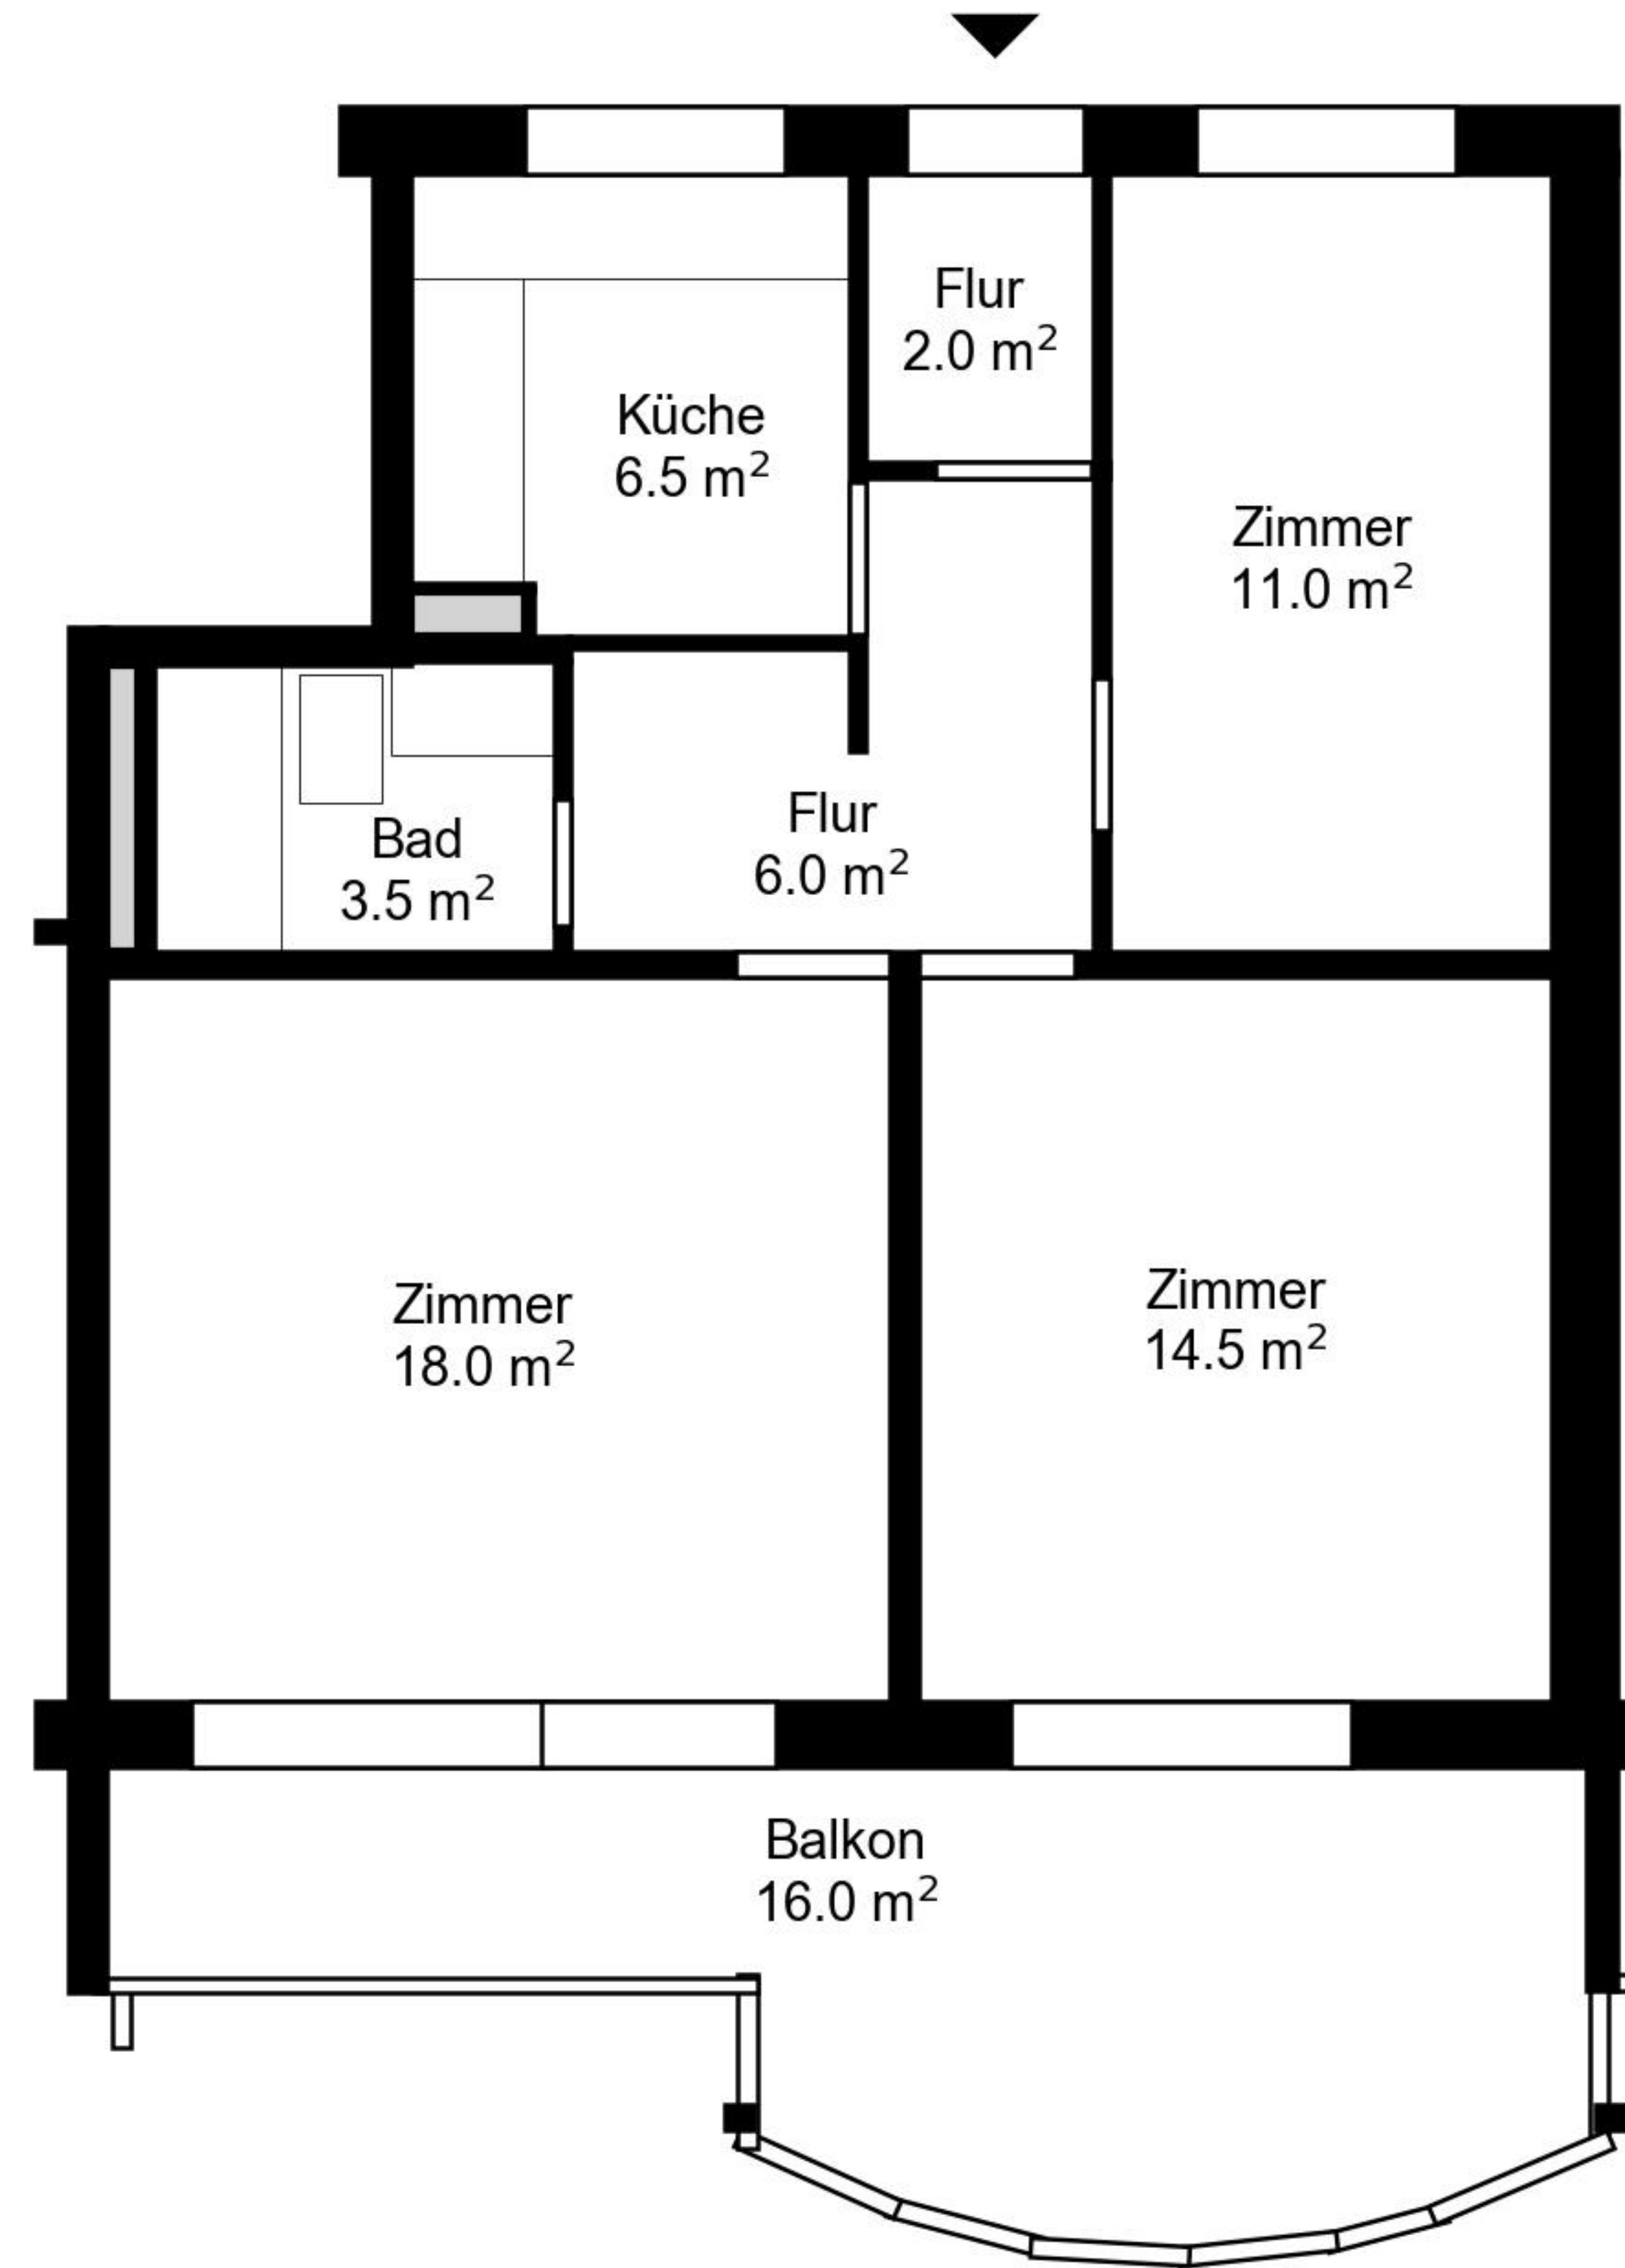

Grundriss

Adresse Buttenaustrasse 18, Adliswil
Zimmer 3

Wohnfläche 62 m²
Geschoss 1. Obergeschoss

Angaben ohne Gewähr. Änderungen
bleiben vorbehalten.

livit