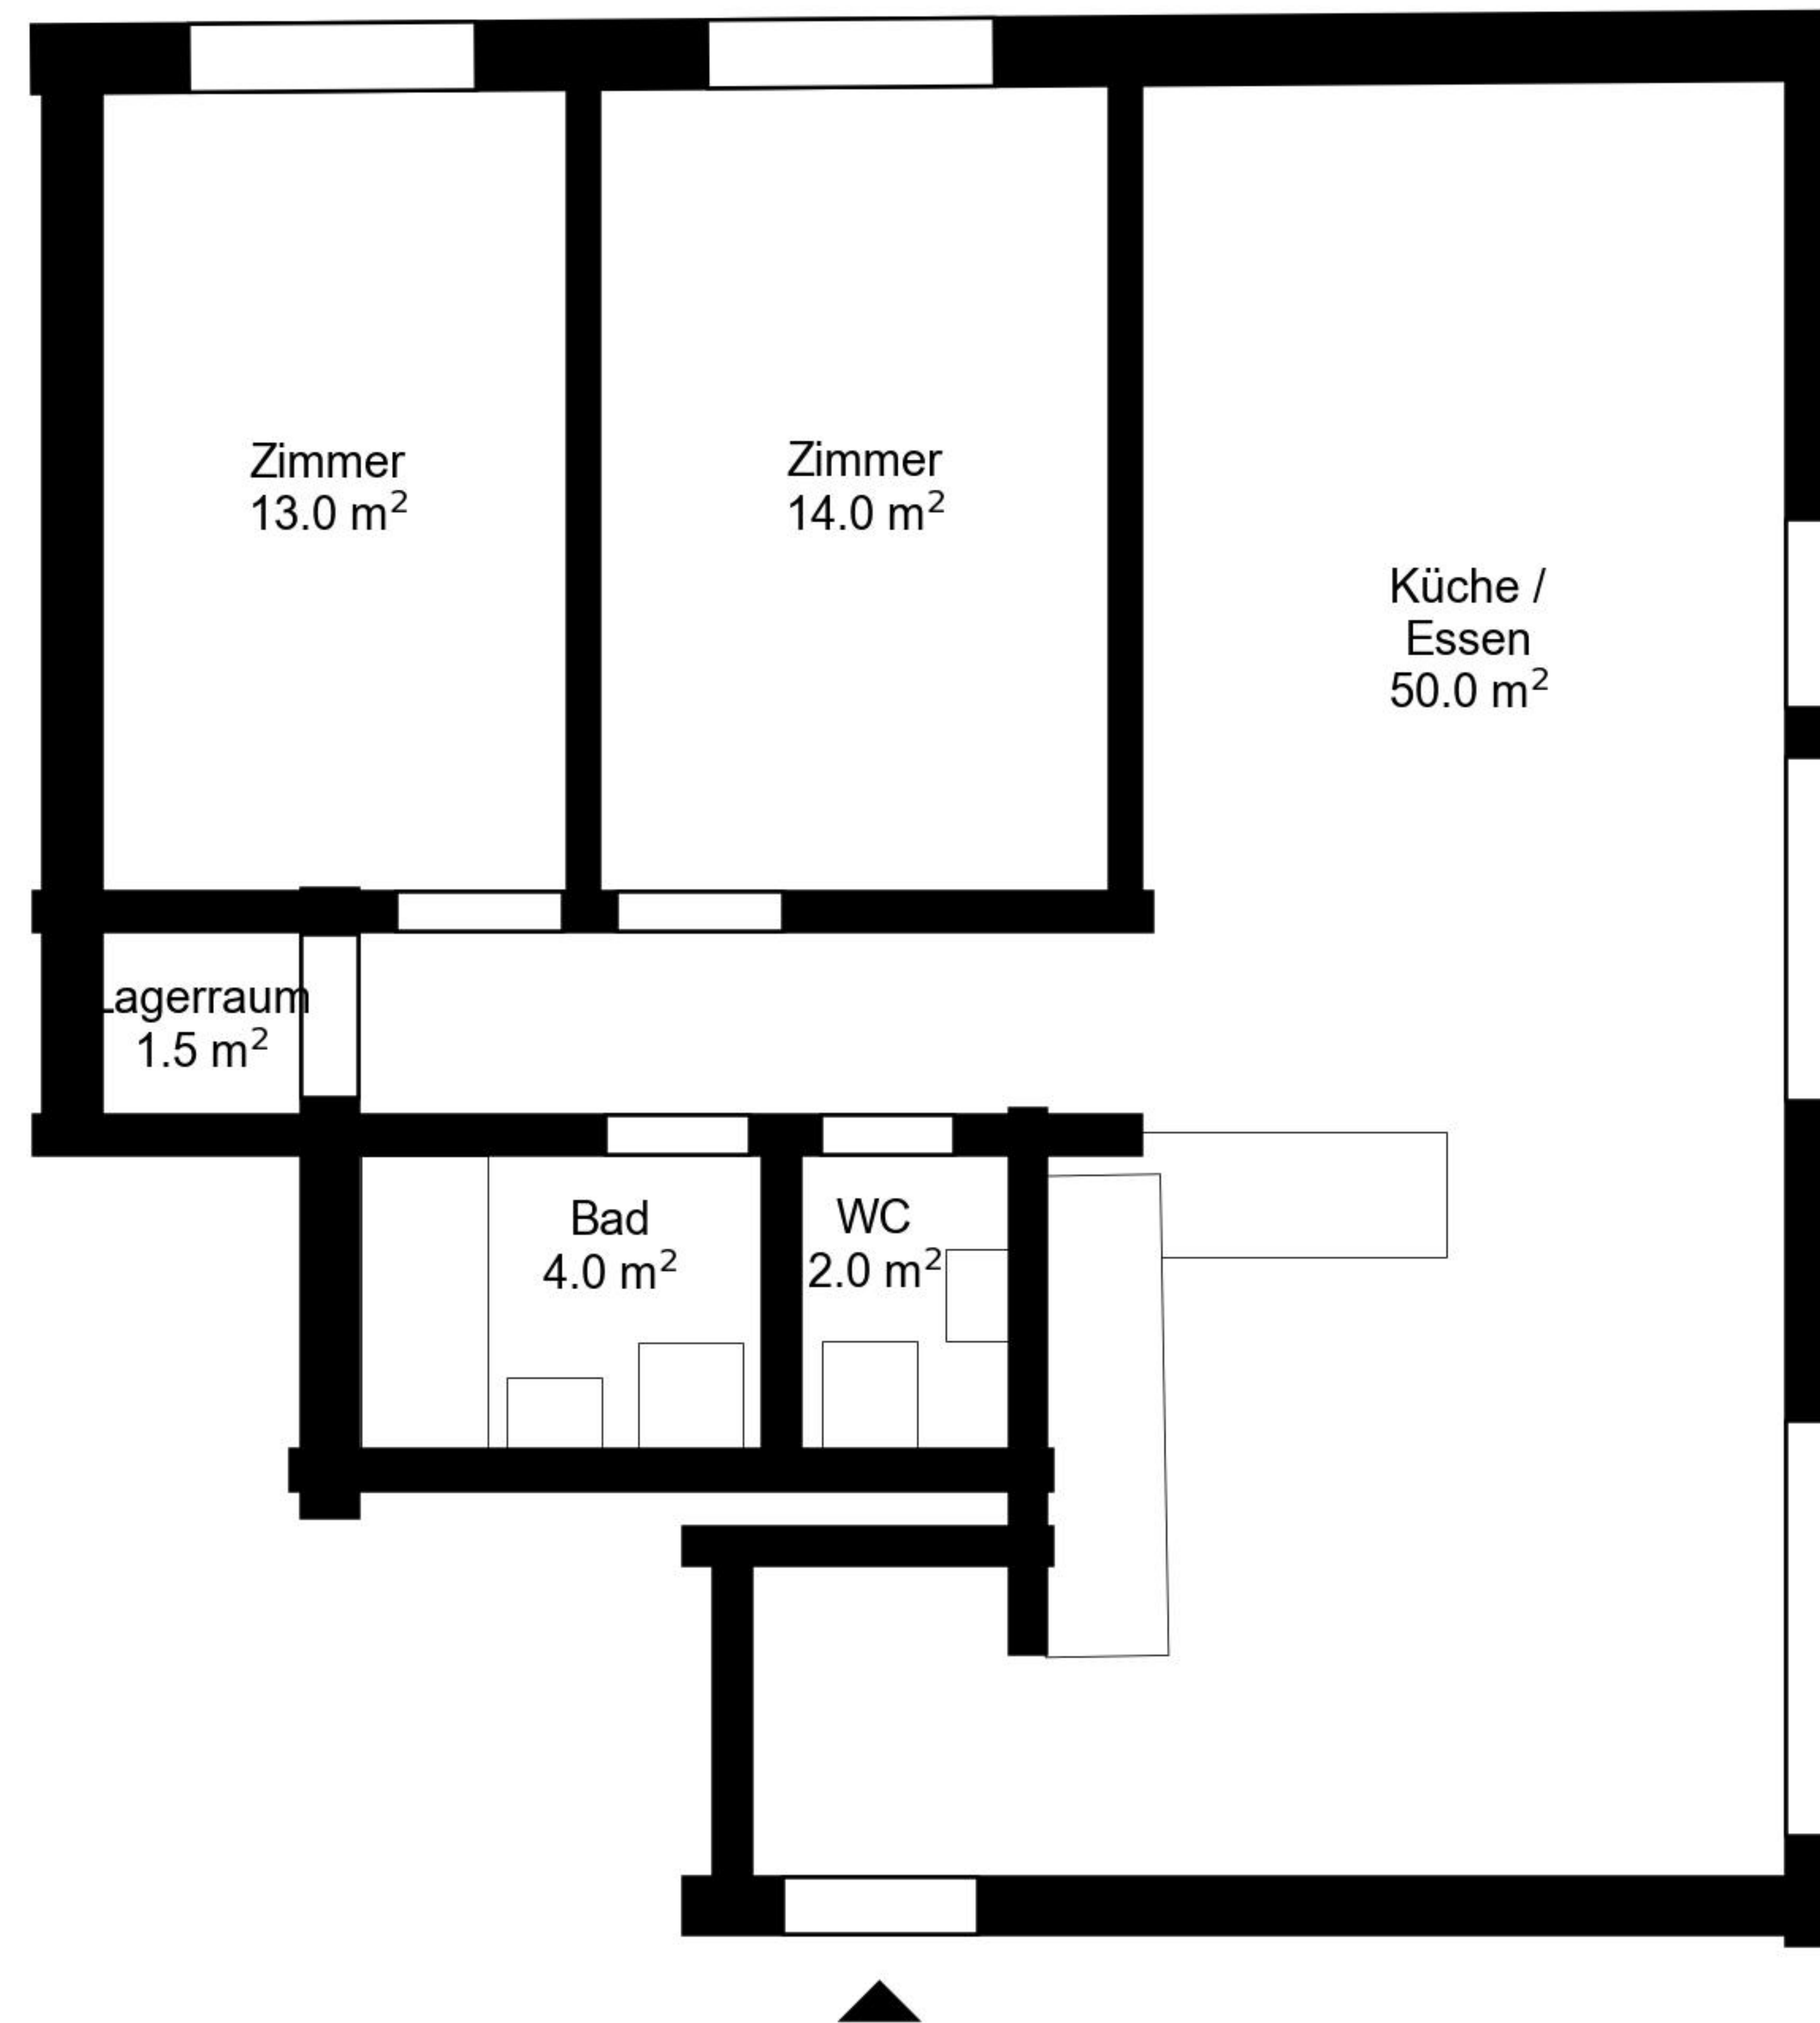

Grundriss

Adresse Heinrichstrasse 241-255, Zürich
Zimmer 3.5

Wohnfläche 84 m²
Geschoss 4. Obergeschoss

Angaben ohne Gewähr. Änderungen
bleiben vorbehalten.

livit