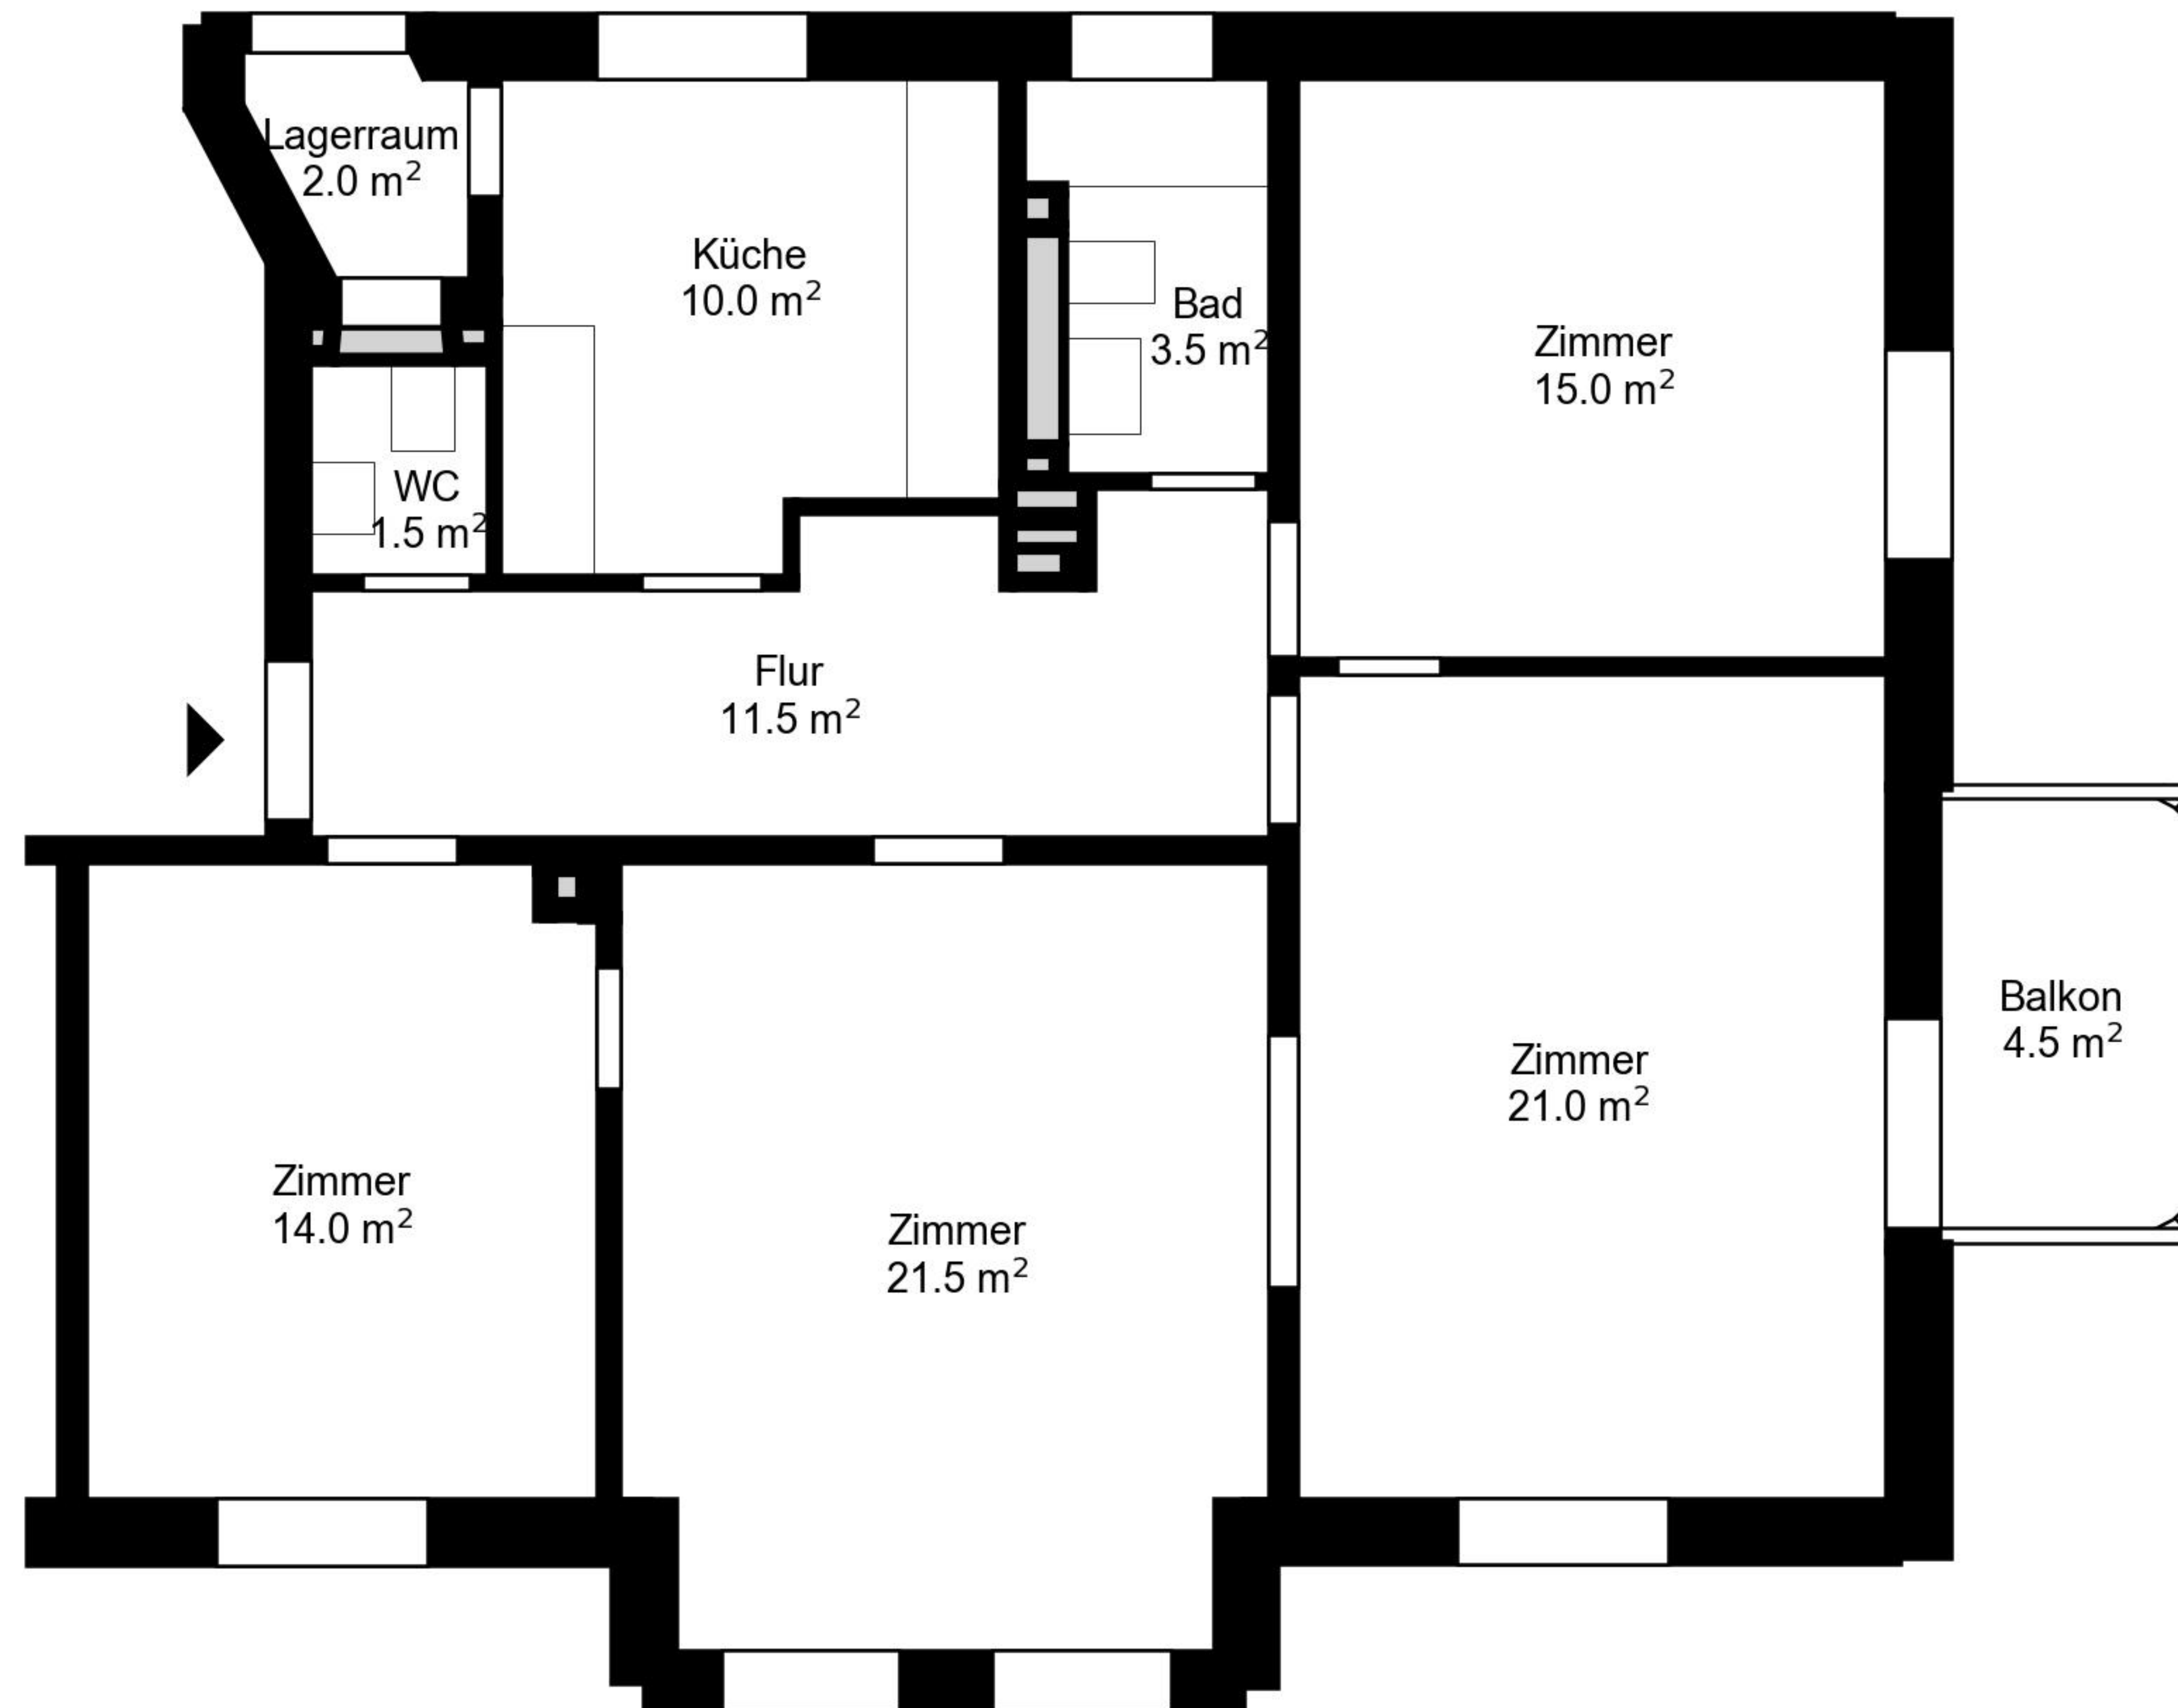

Grundriss

Adresse Schulhausstrasse 36 01, Zürich
Zimmer 4

Wohnfläche 100 m²
Geschoss 1. Obergeschoss

Angaben ohne Gewähr. Änderungen
bleiben vorbehalten.