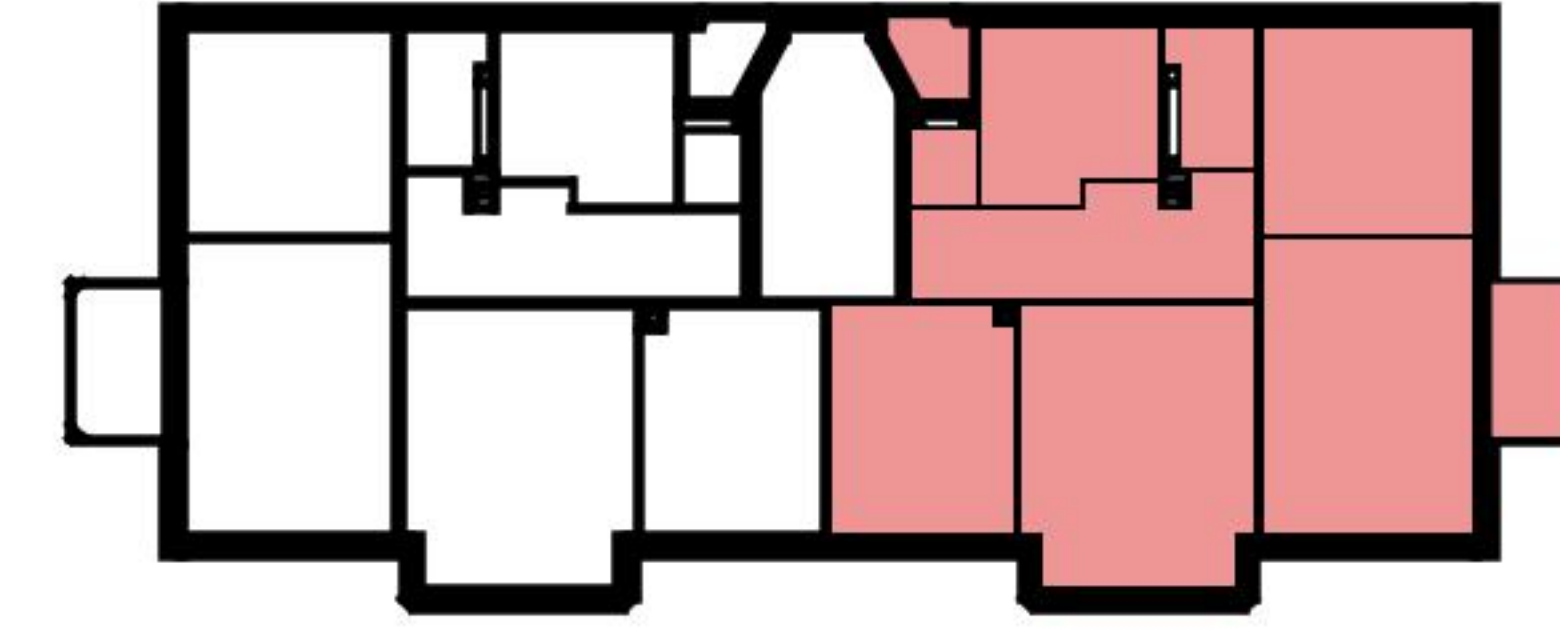

Grundriss

Adresse Schulhausstrasse 36 01, Zürich
Zimmer 4

Wohnfläche 100 m²
Geschoss 1. Obergeschoss

Angaben ohne Gewähr. Änderungen
bleiben vorbehalten.