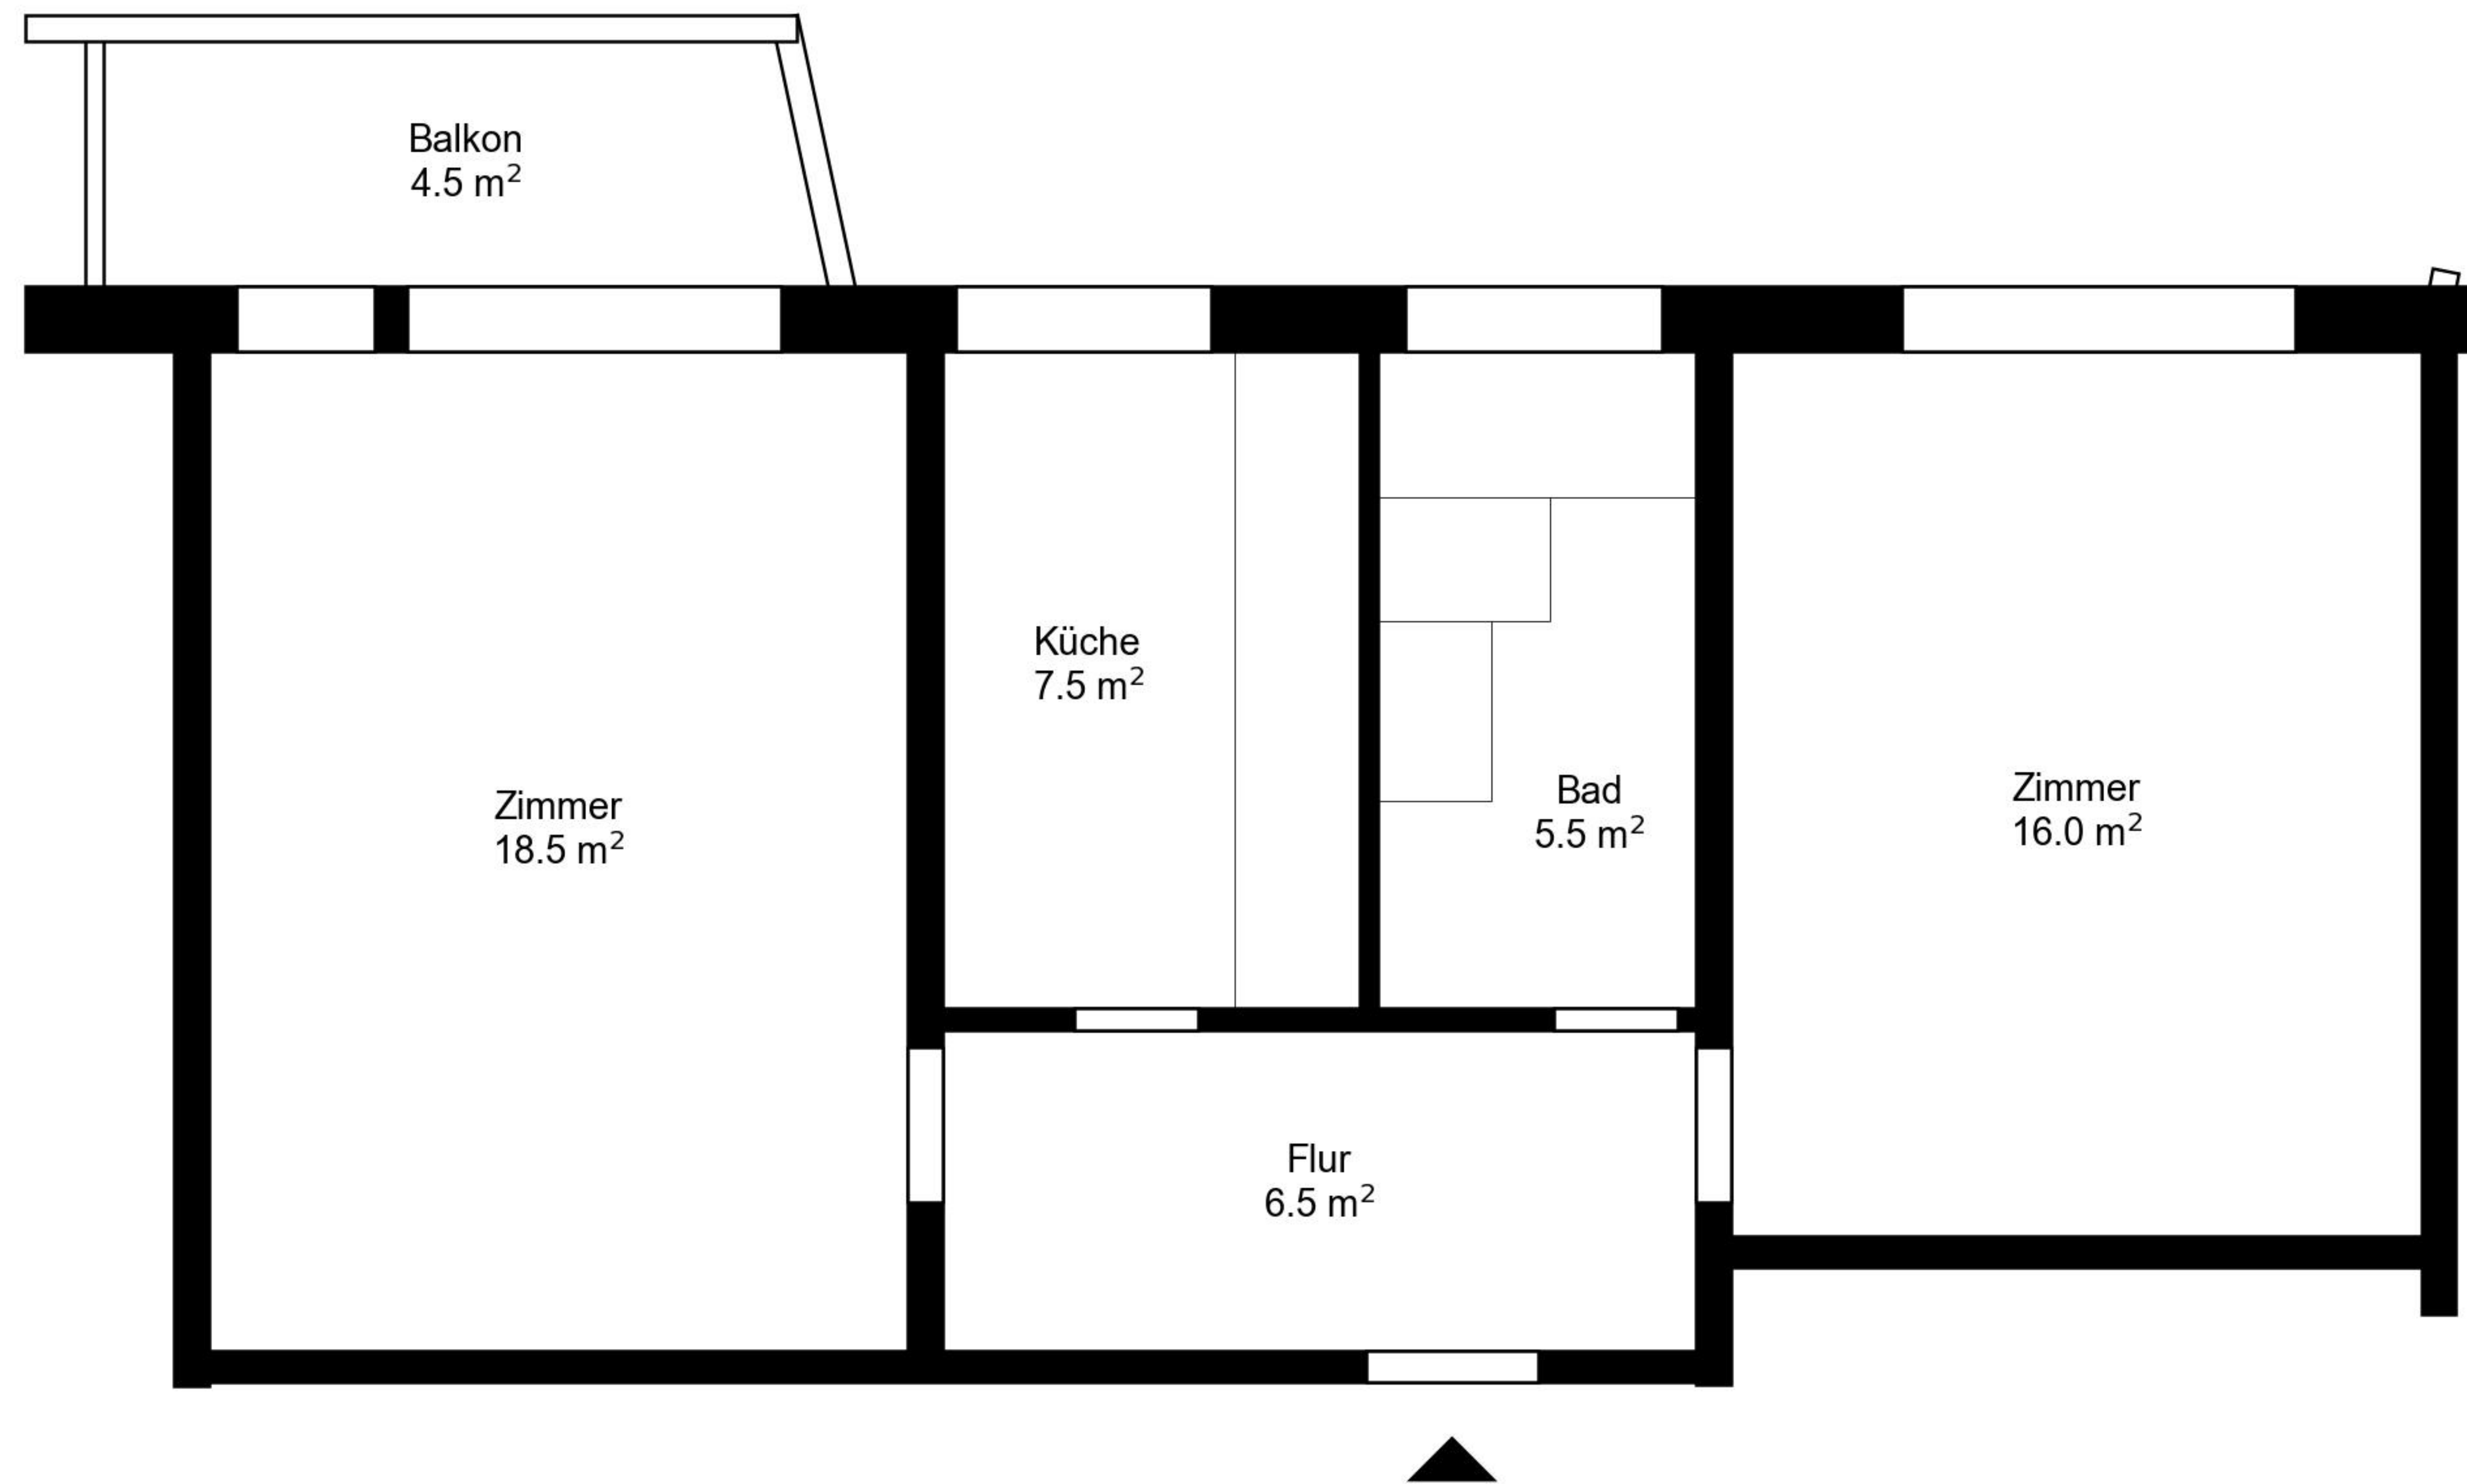

# Grundriss

Adresse Frohdörflistrasse 3, Glattbrugg  
Zimmer 2

Wohnfläche 54 m<sup>2</sup>  
Geschoss 2. Obergeschoss

Angaben ohne Gewähr. Änderungen bleiben vorbehalten.

**livit**