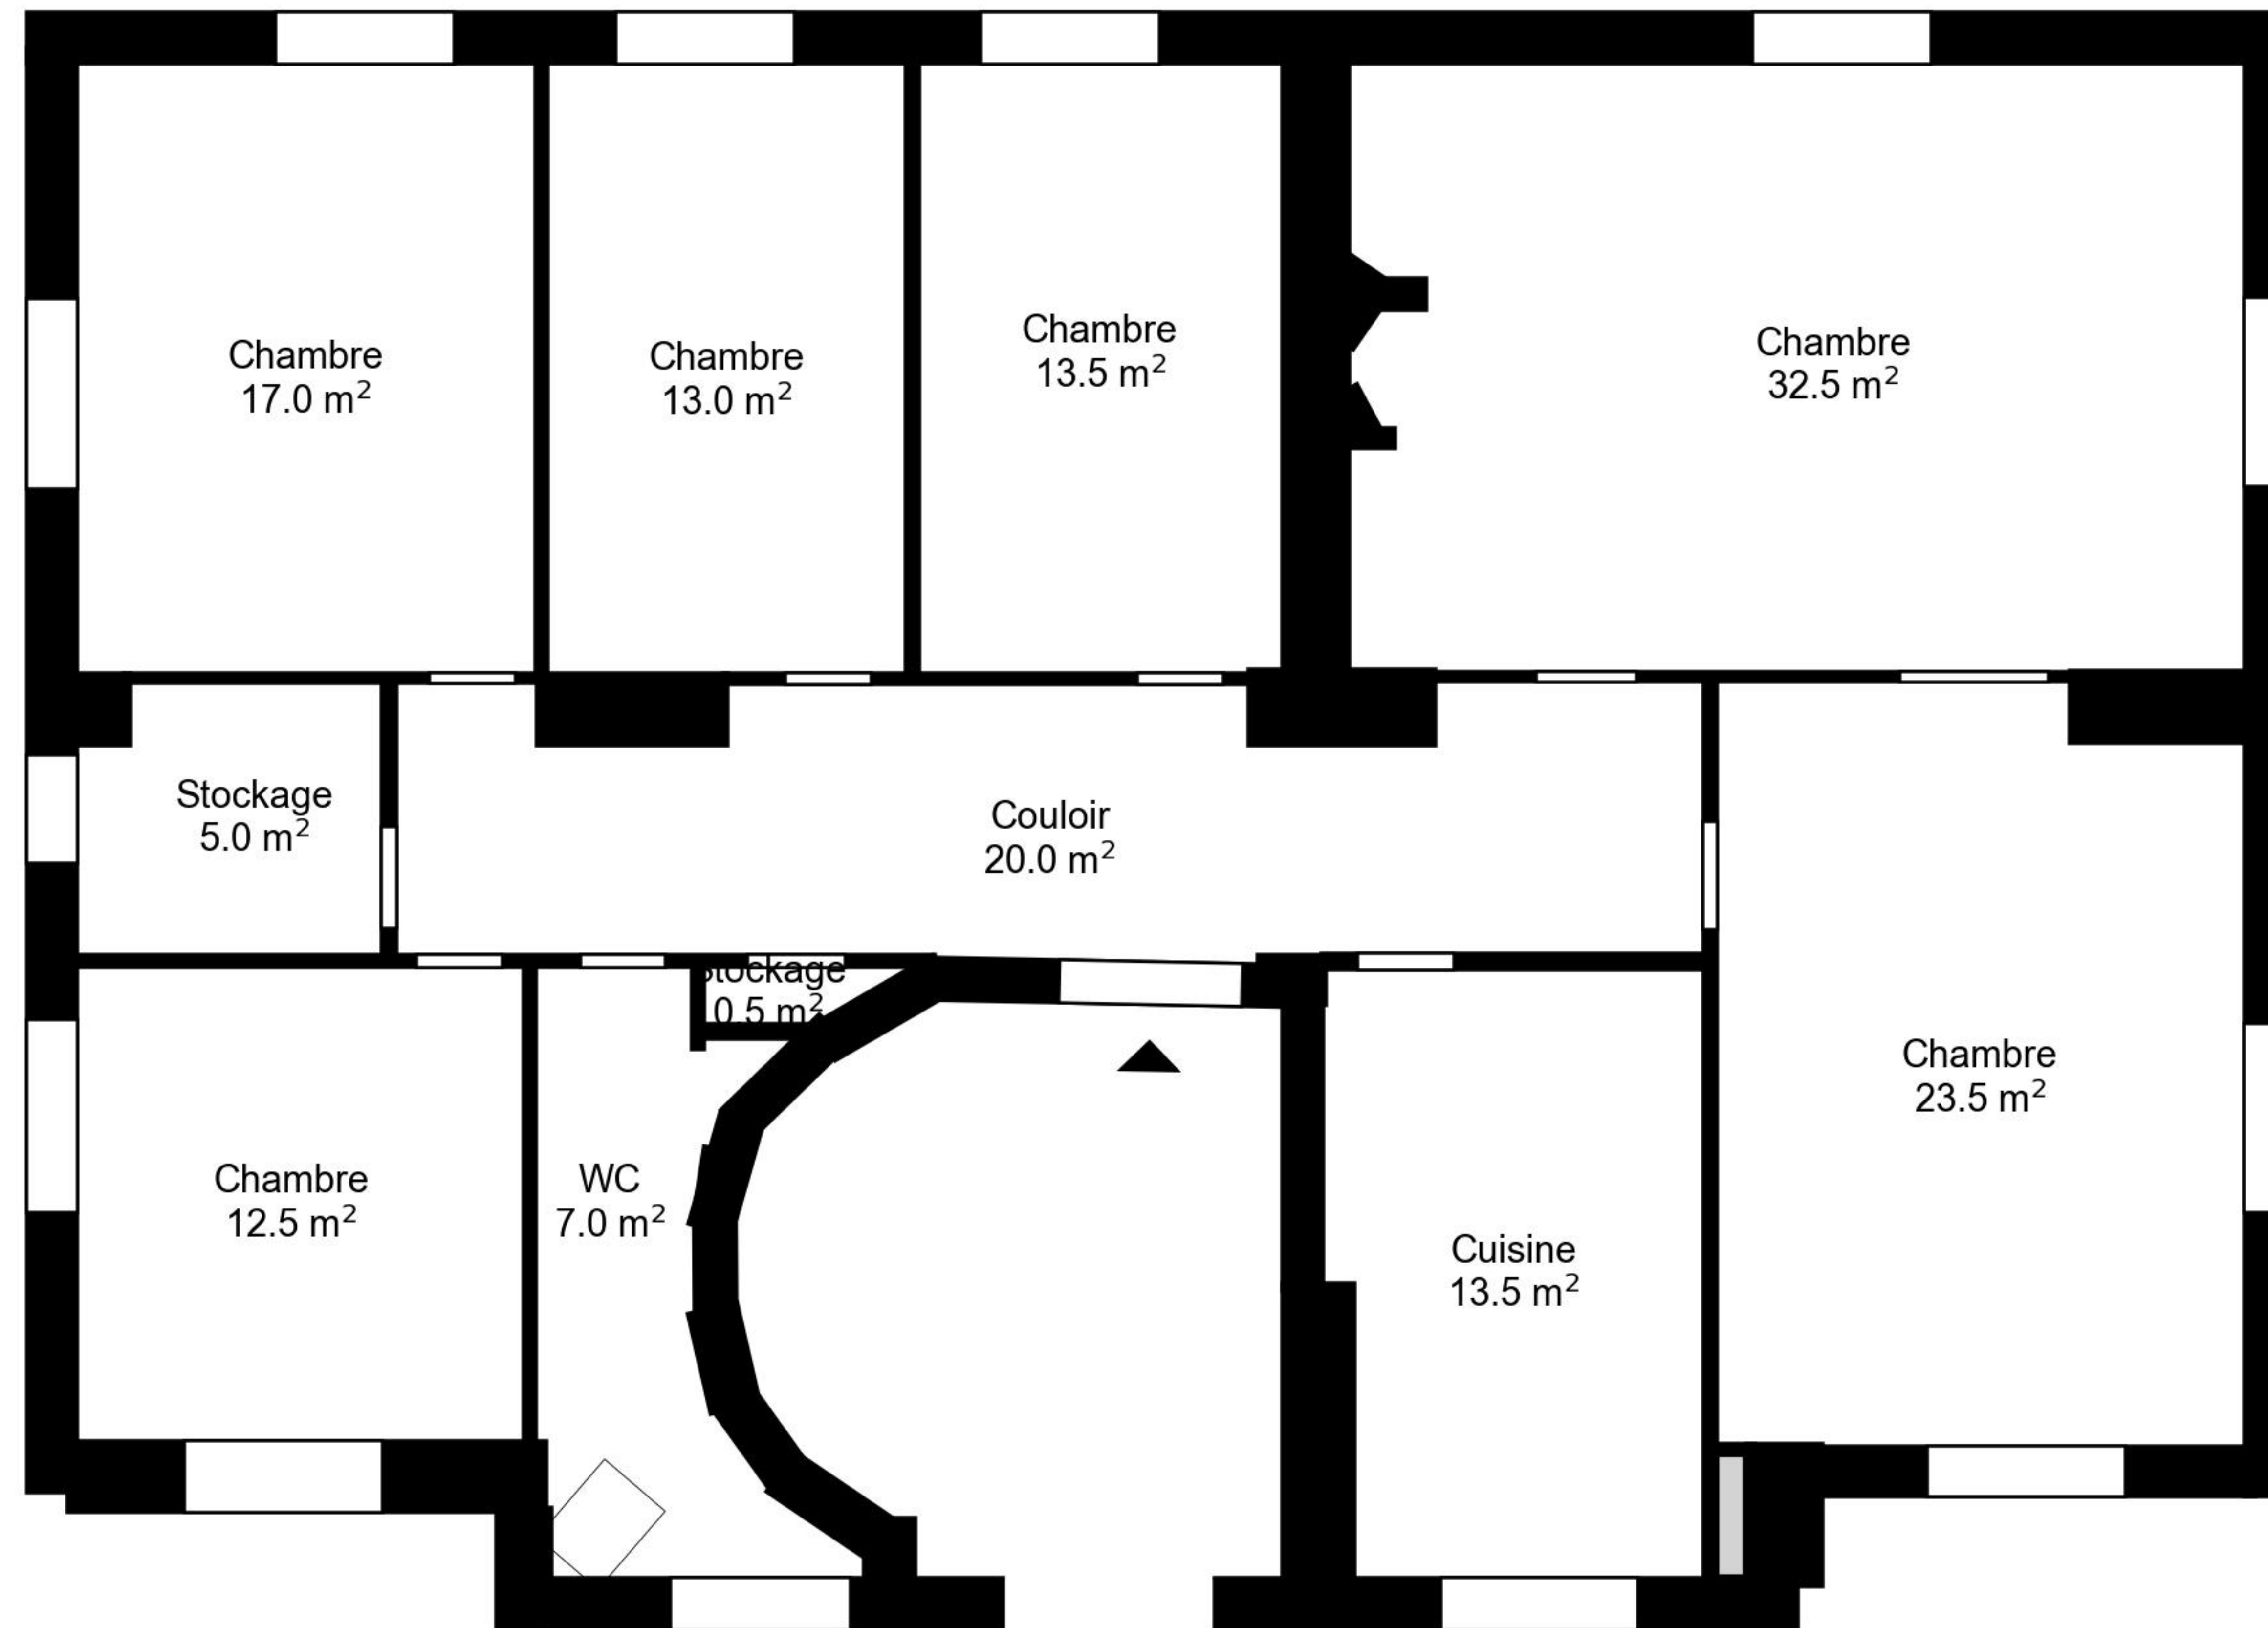

Plan

Adresse Chemin de Boston 5, Lausanne
Chambre 6.0
Espace à vivre 158 m²
Etage 1. Etage

Informations sans garantie. Nous nous réservons le droit d'apporter des modifications.