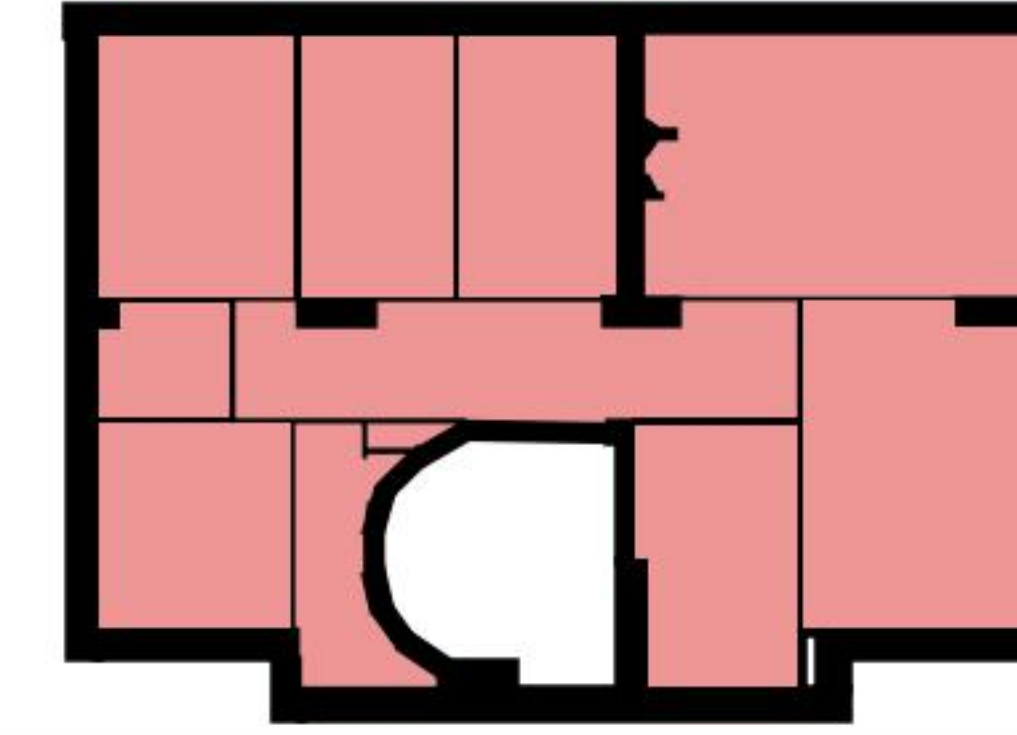

Plan

Adresse Chemin de Boston 5, Lausanne
Chambre 6.0
Espace à vivre 158 m²
Etage 1. Etage

Informations sans garantie. Nous nous réservons le droit d'apporter des modifications.