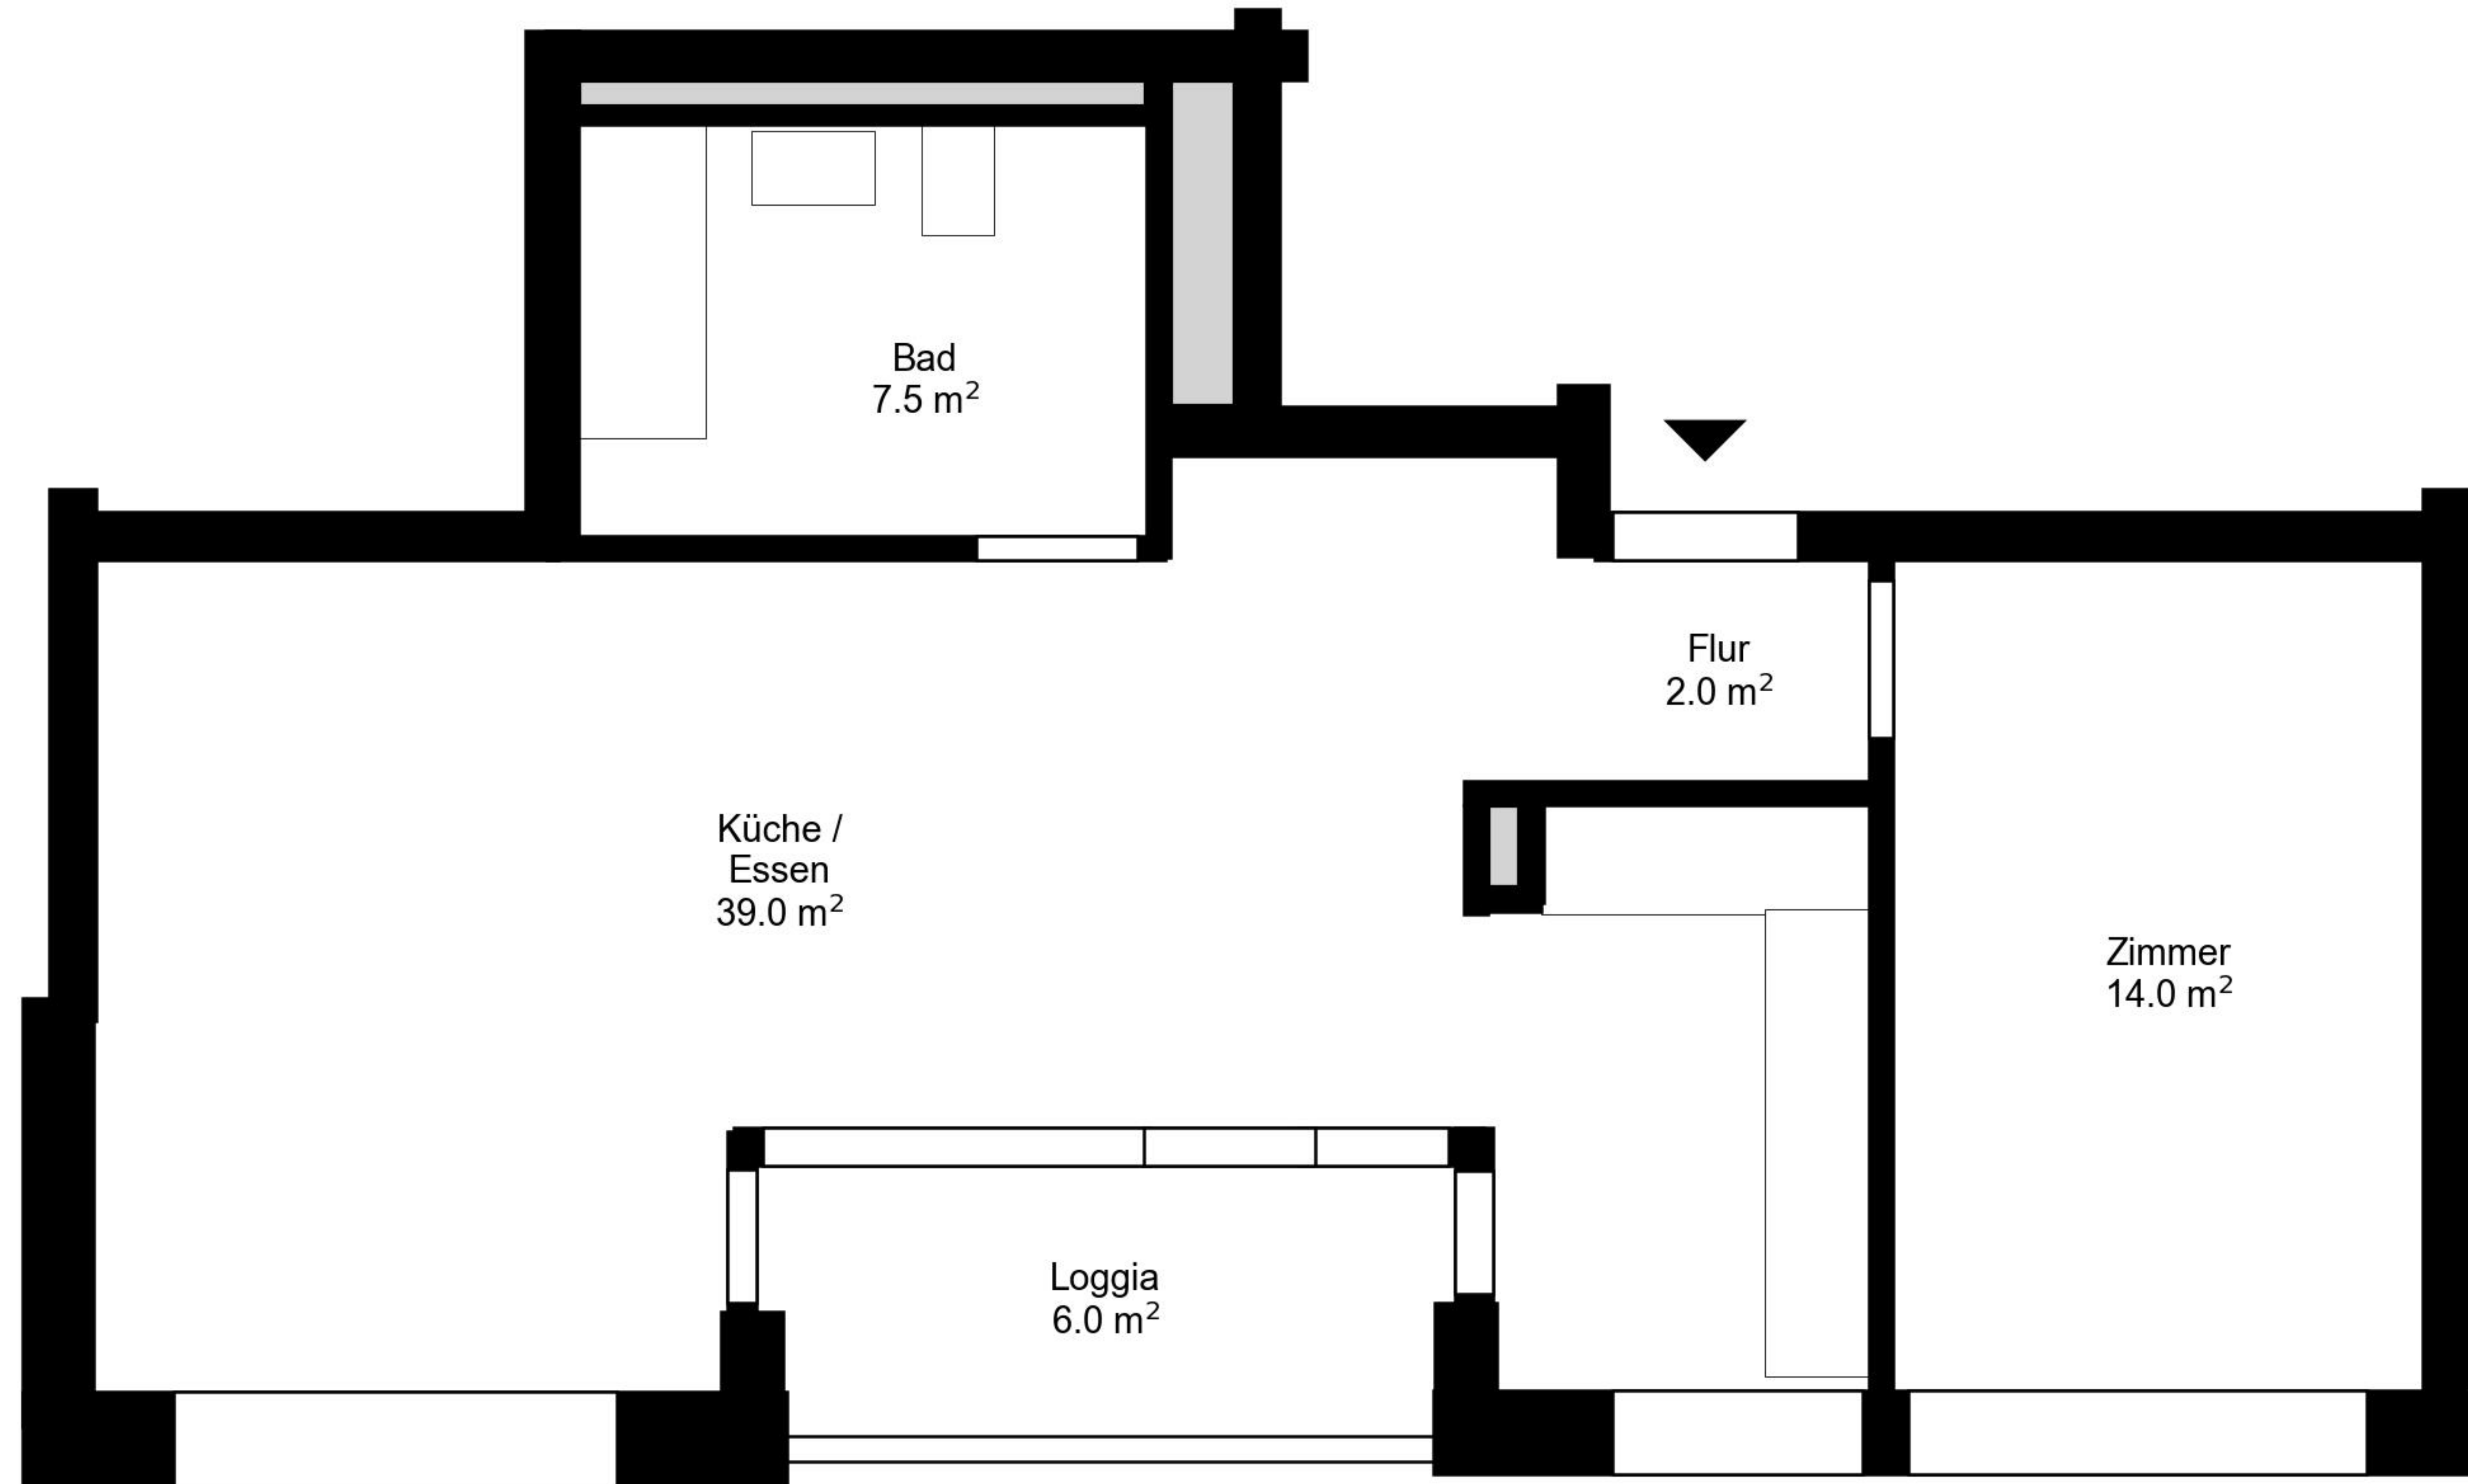

Grundriss

Adresse Schulgutstrasse 2, Dietikon
Zimmer 2.5

Wohnfläche 62 m²
Geschoss 2. Obergeschoss

Angaben ohne Gewähr. Änderungen
bleiben vorbehalten.

livi