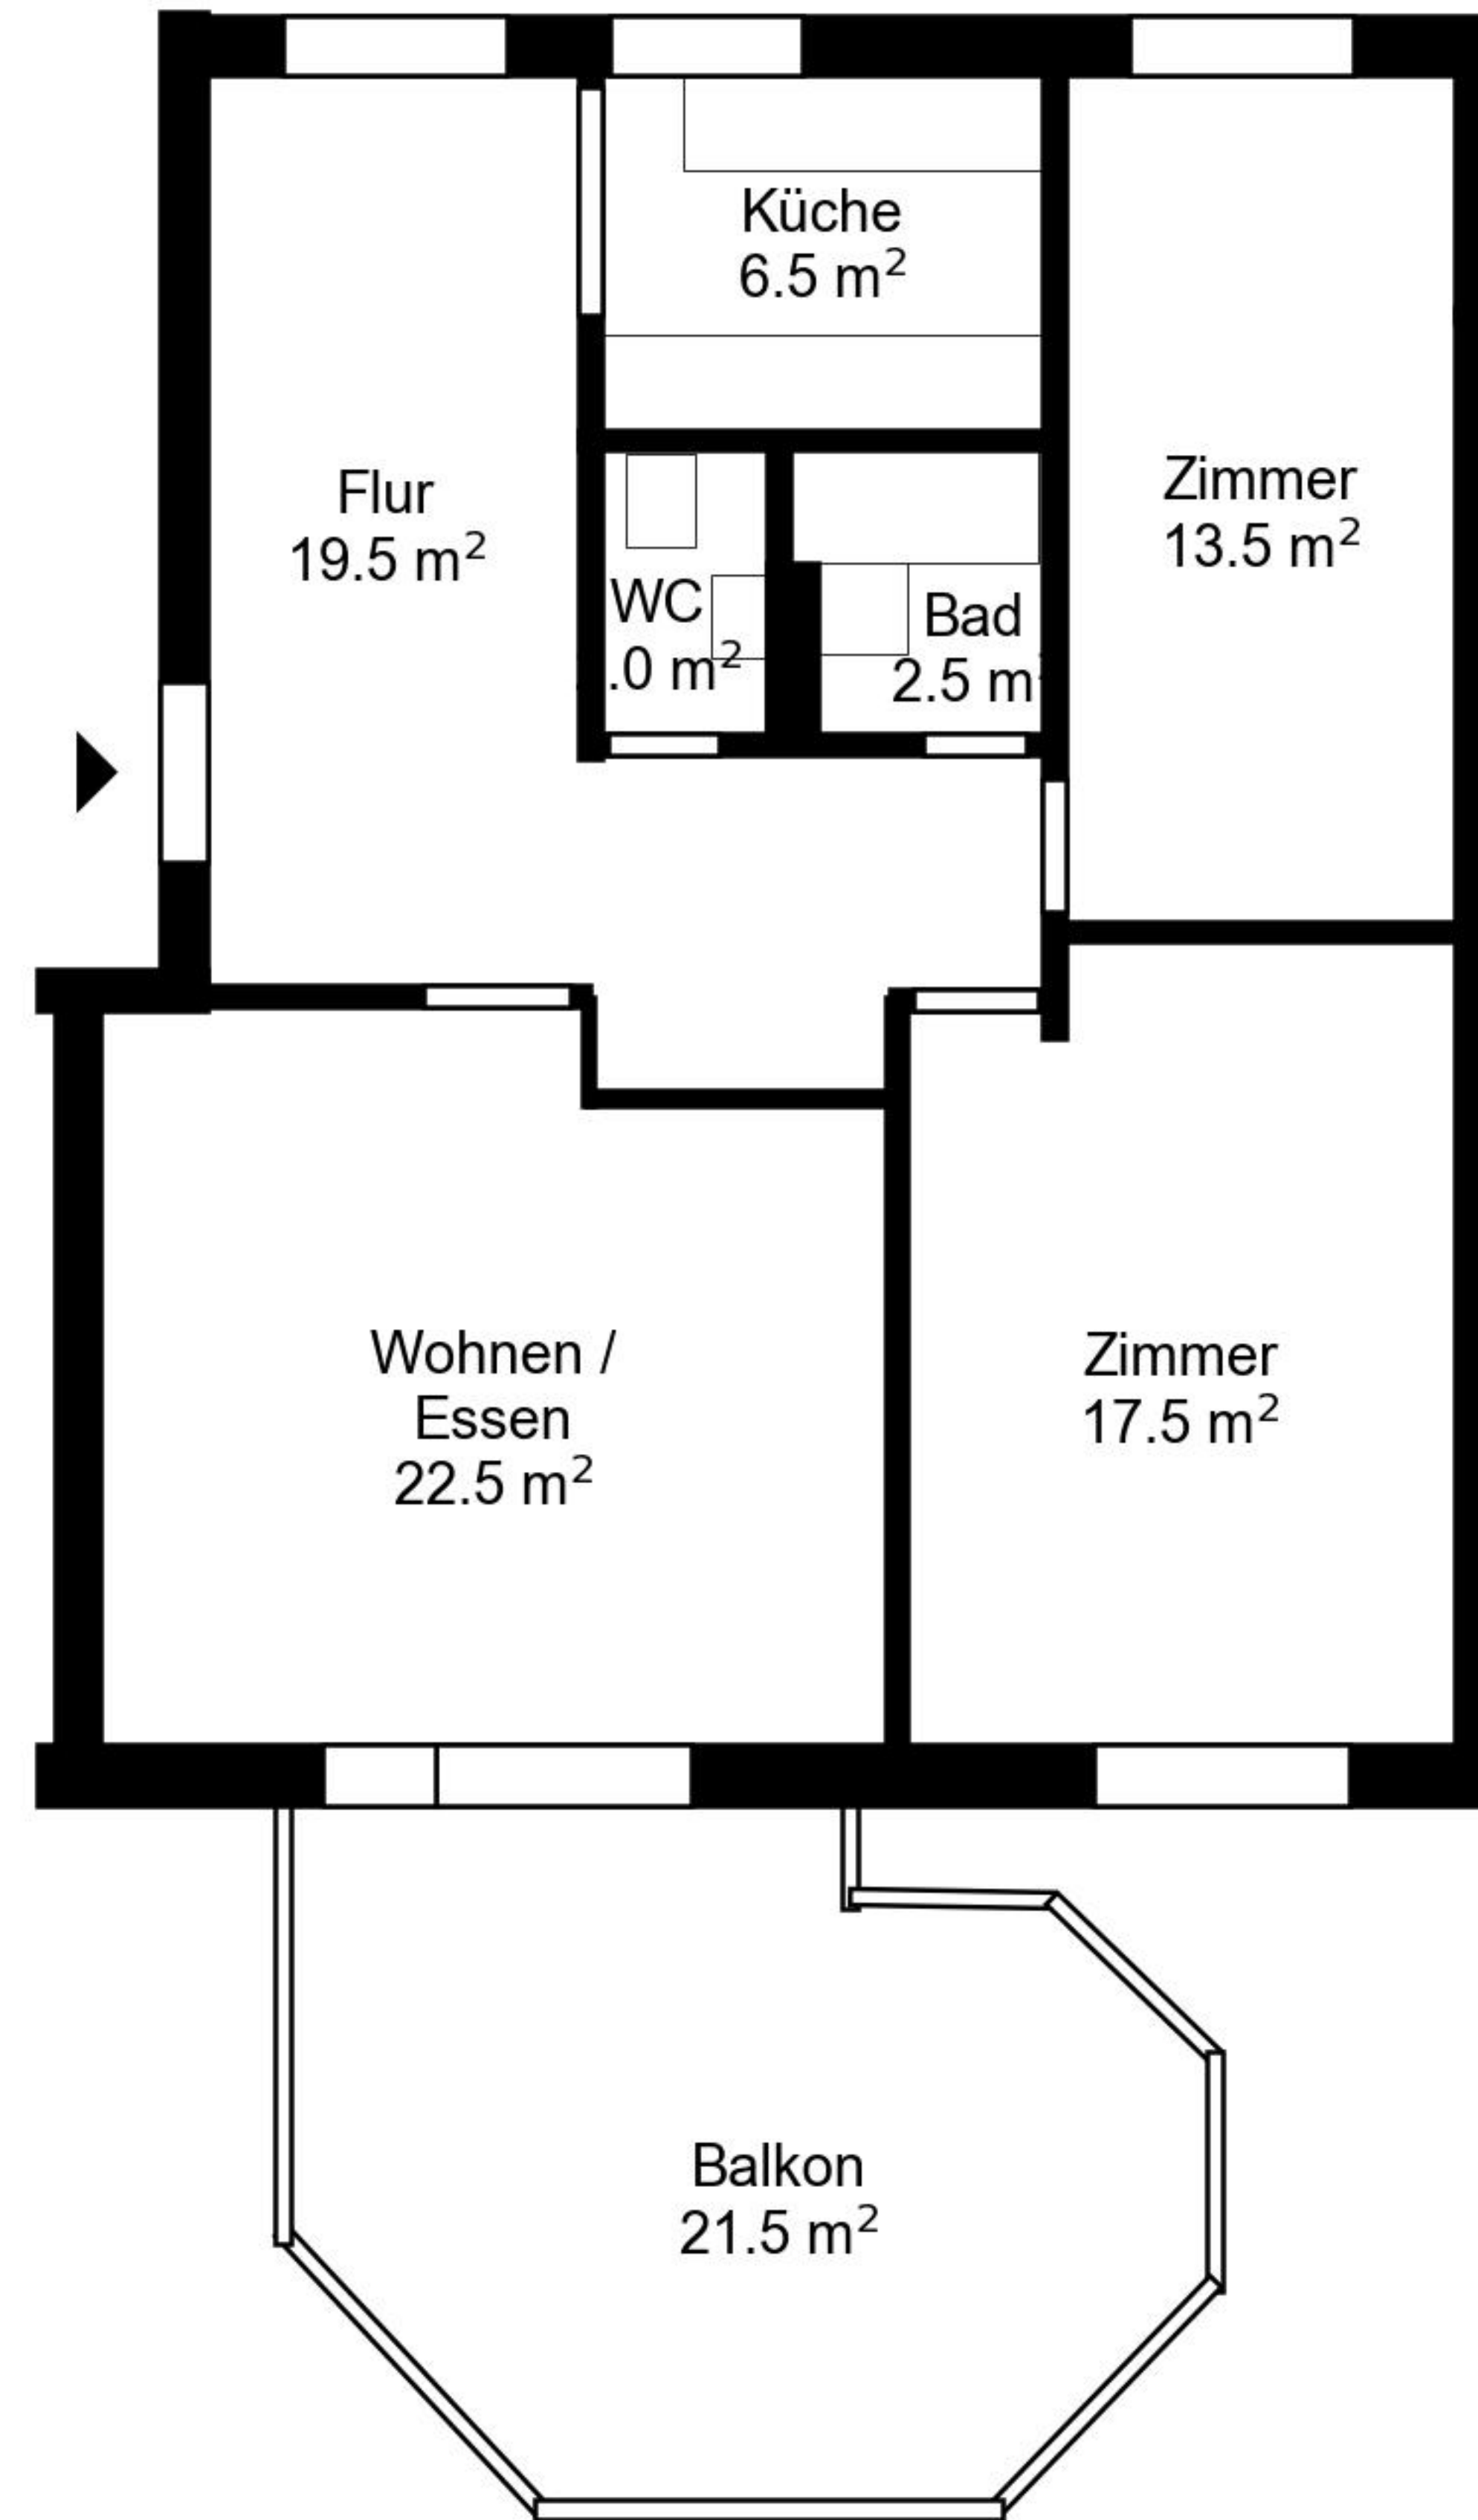

Grundriss

Adresse Meienfeldstrasse 4-6, Jona
Zimmer 3.5

Wohnfläche 83 m²
Geschoss Erdgeschoss

Angaben ohne Gewähr. Änderungen
bleiben vorbehalten.