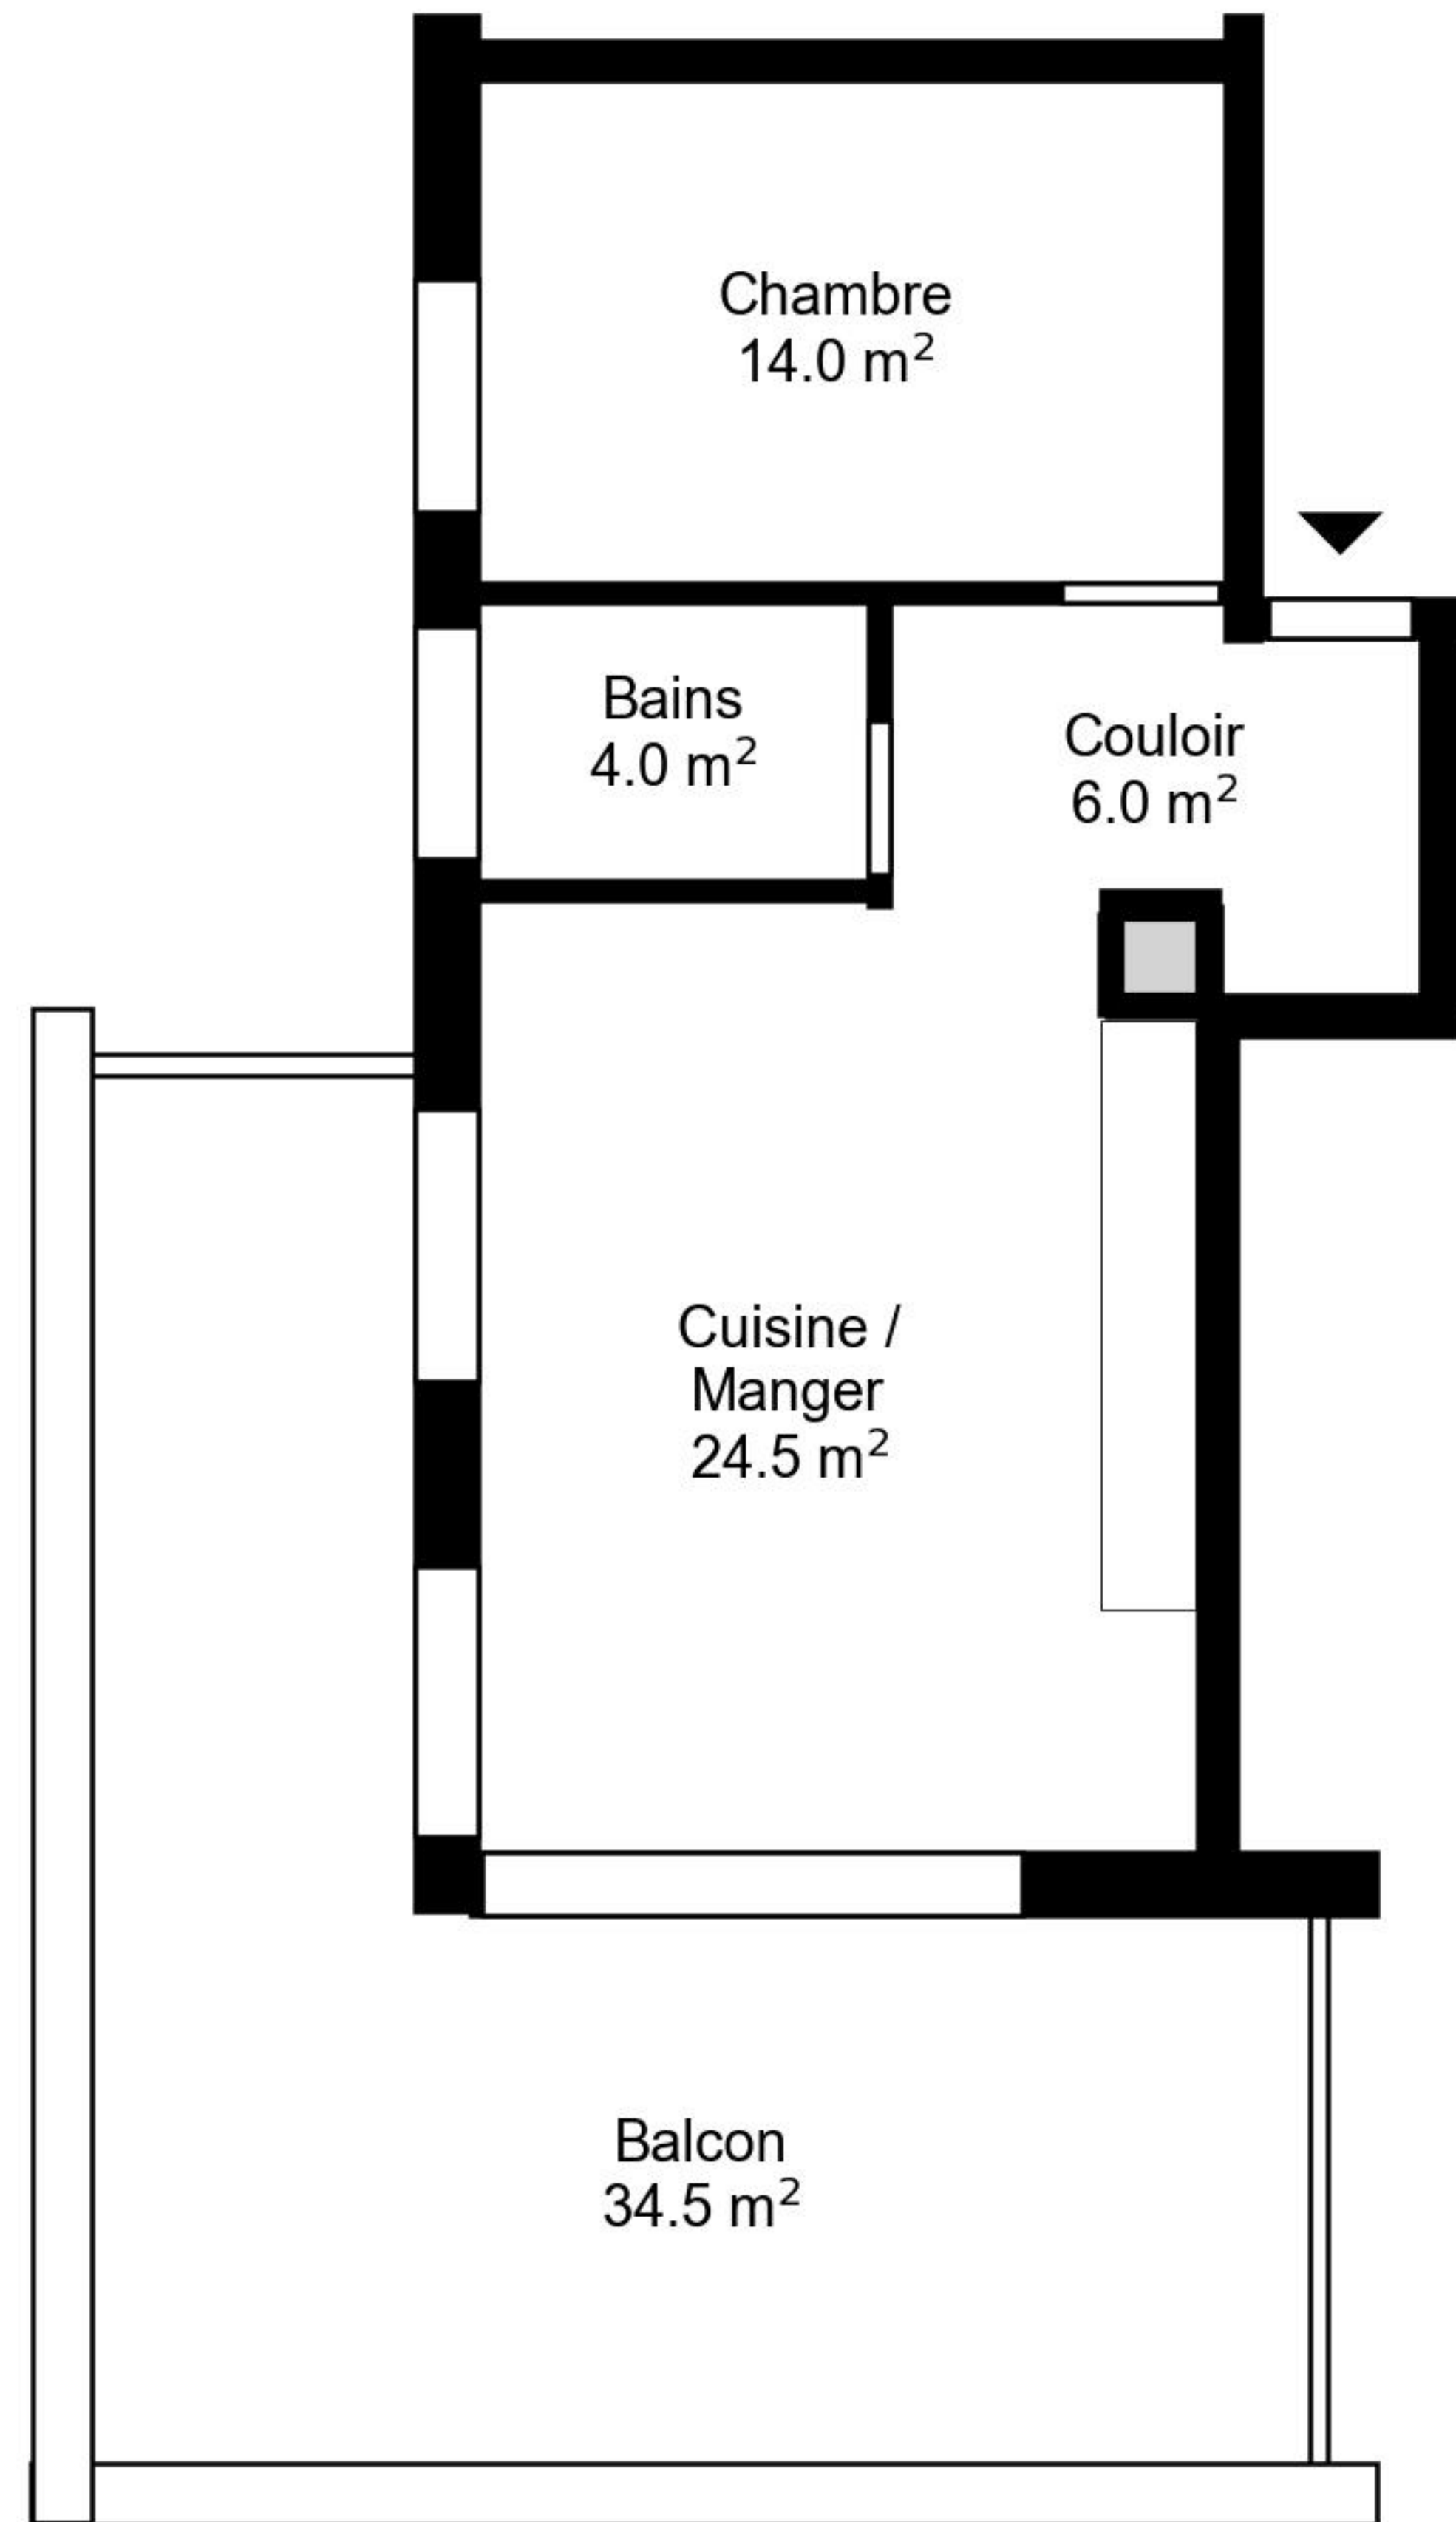

# Plan

Adresse Route du Bois 57 03, Ecublens  
Chambre 2.5

Espace à vivre 49 m<sup>2</sup>  
Etage 4. Etage

Informations sans garantie. Nous nous réservons le droit d'apporter des modifications.