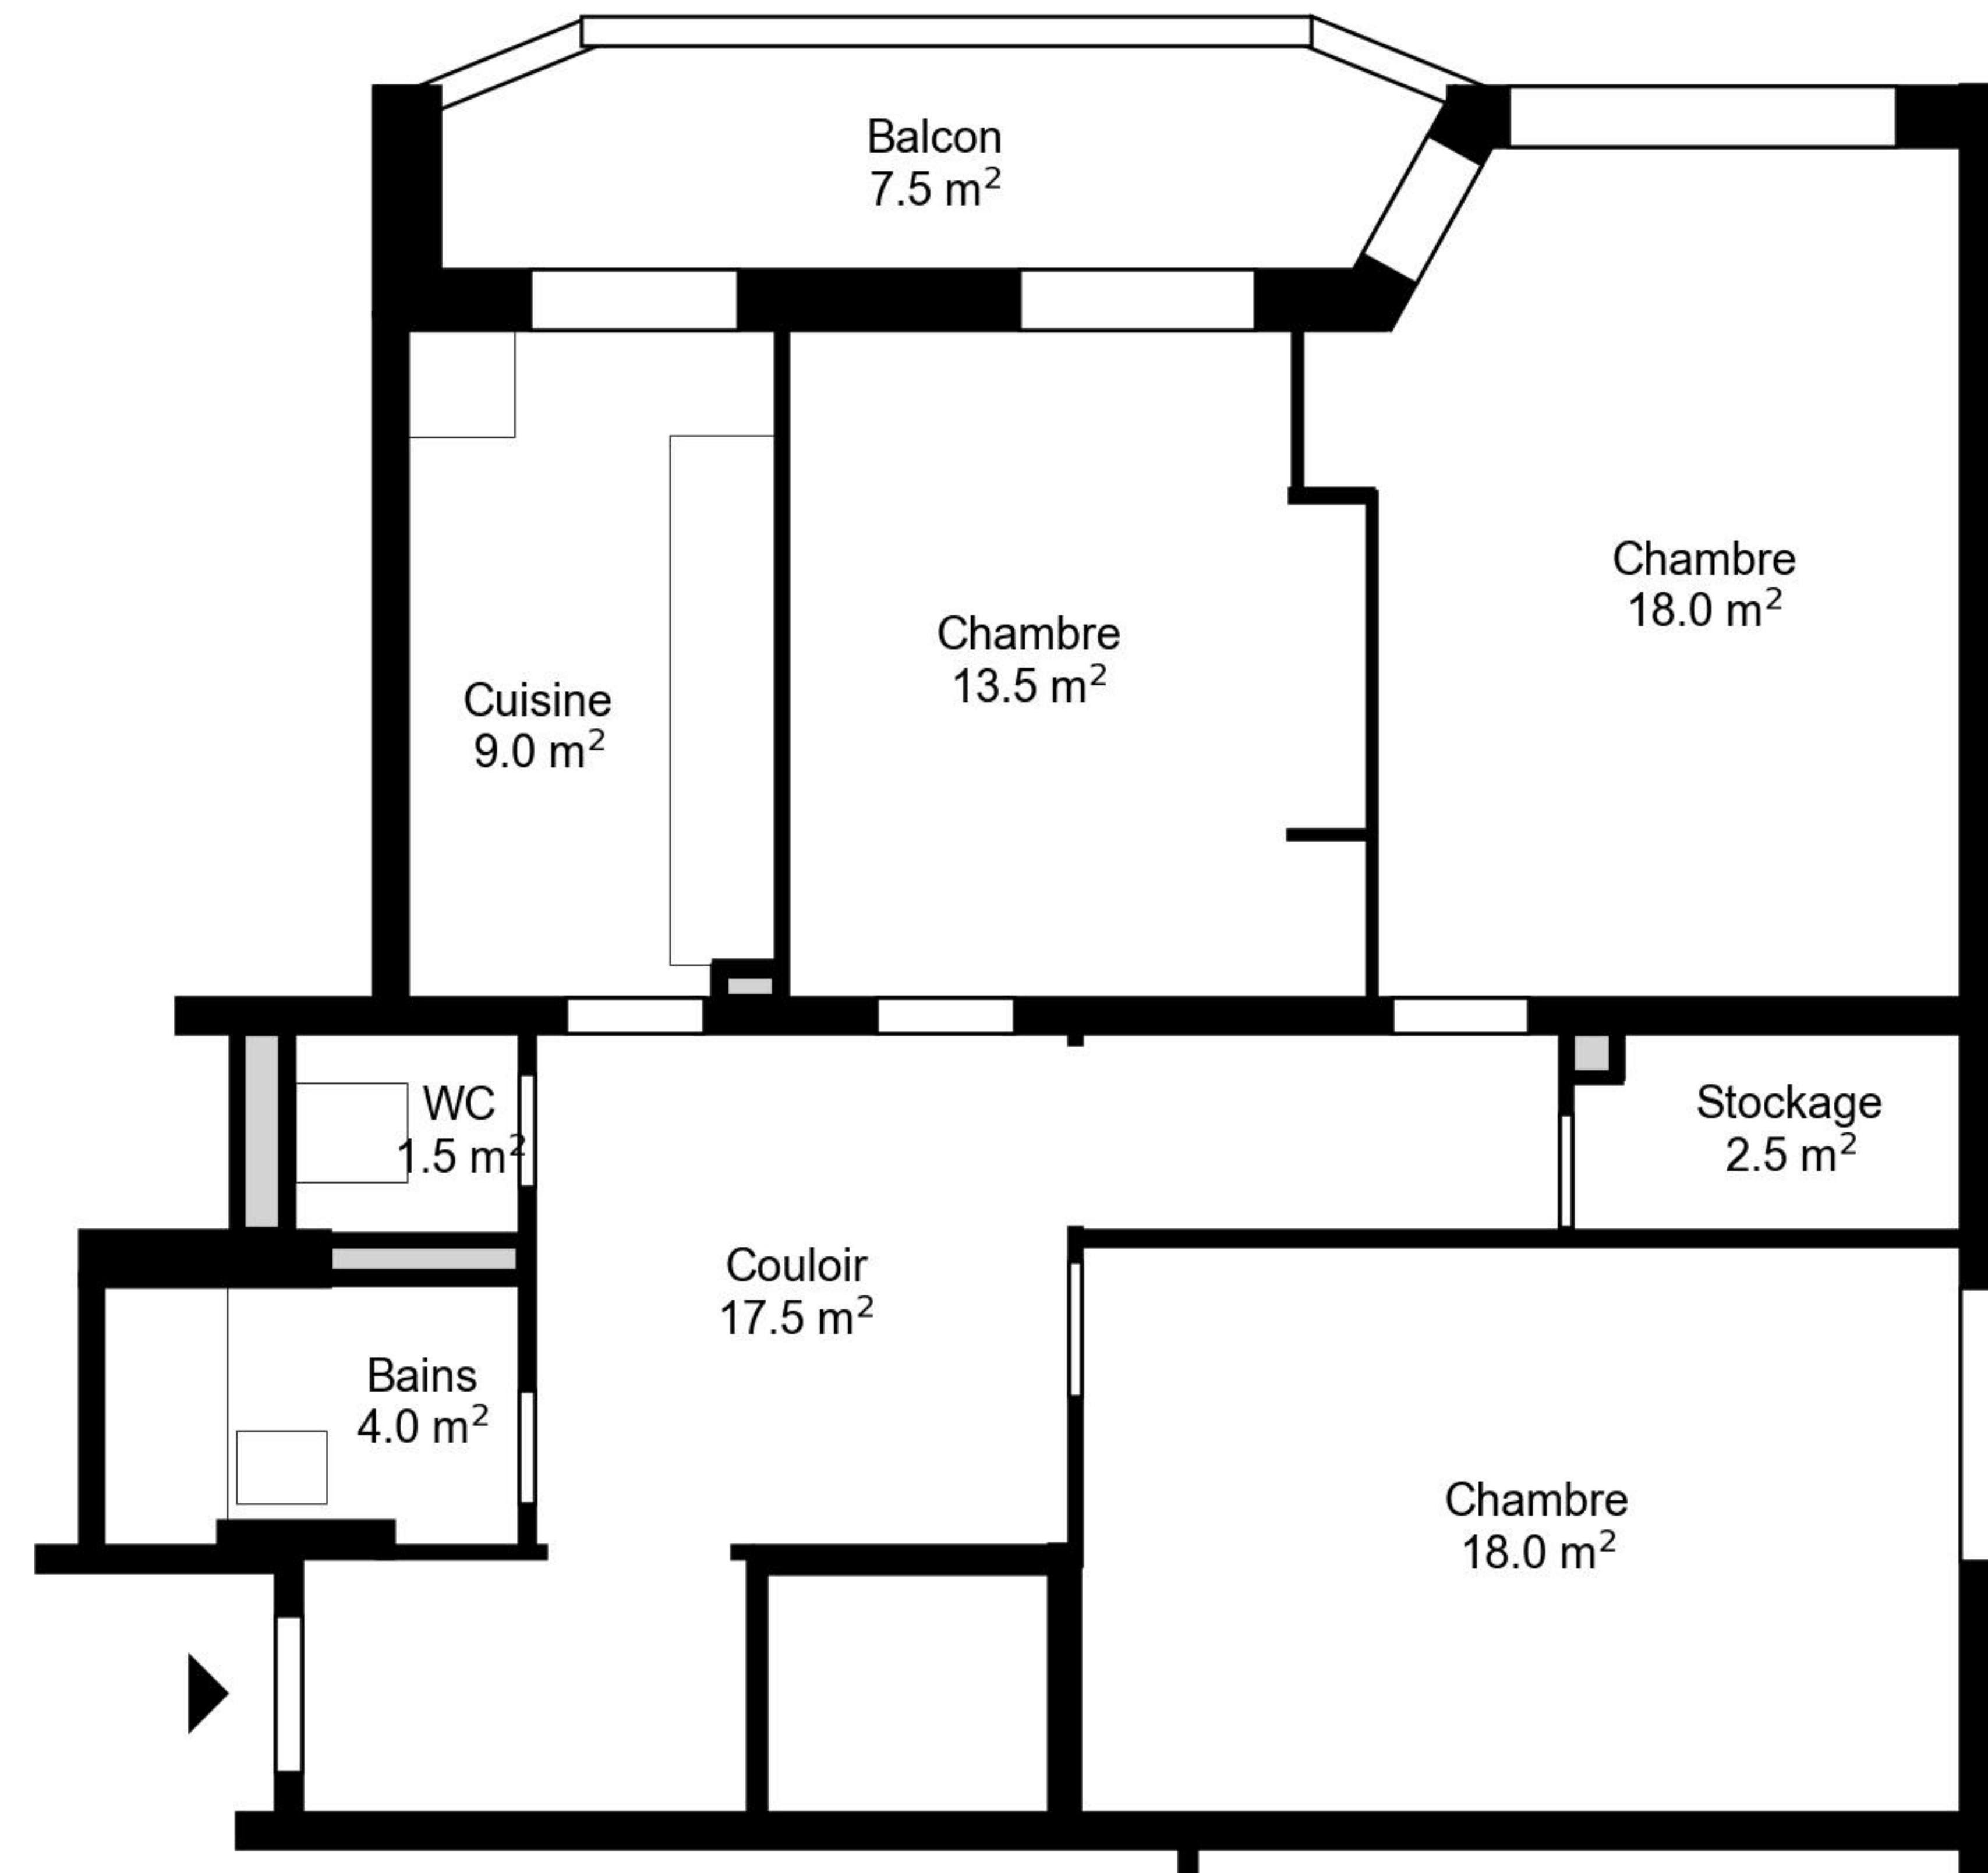

# Plan

Adresse Avenue Vinet 14, Lausanne  
Chambre 3

Espace à vivre 84 m<sup>2</sup>  
Etage 3. Etage

Informations sans garantie. Nous nous réservons le droit d'apporter des modifications.