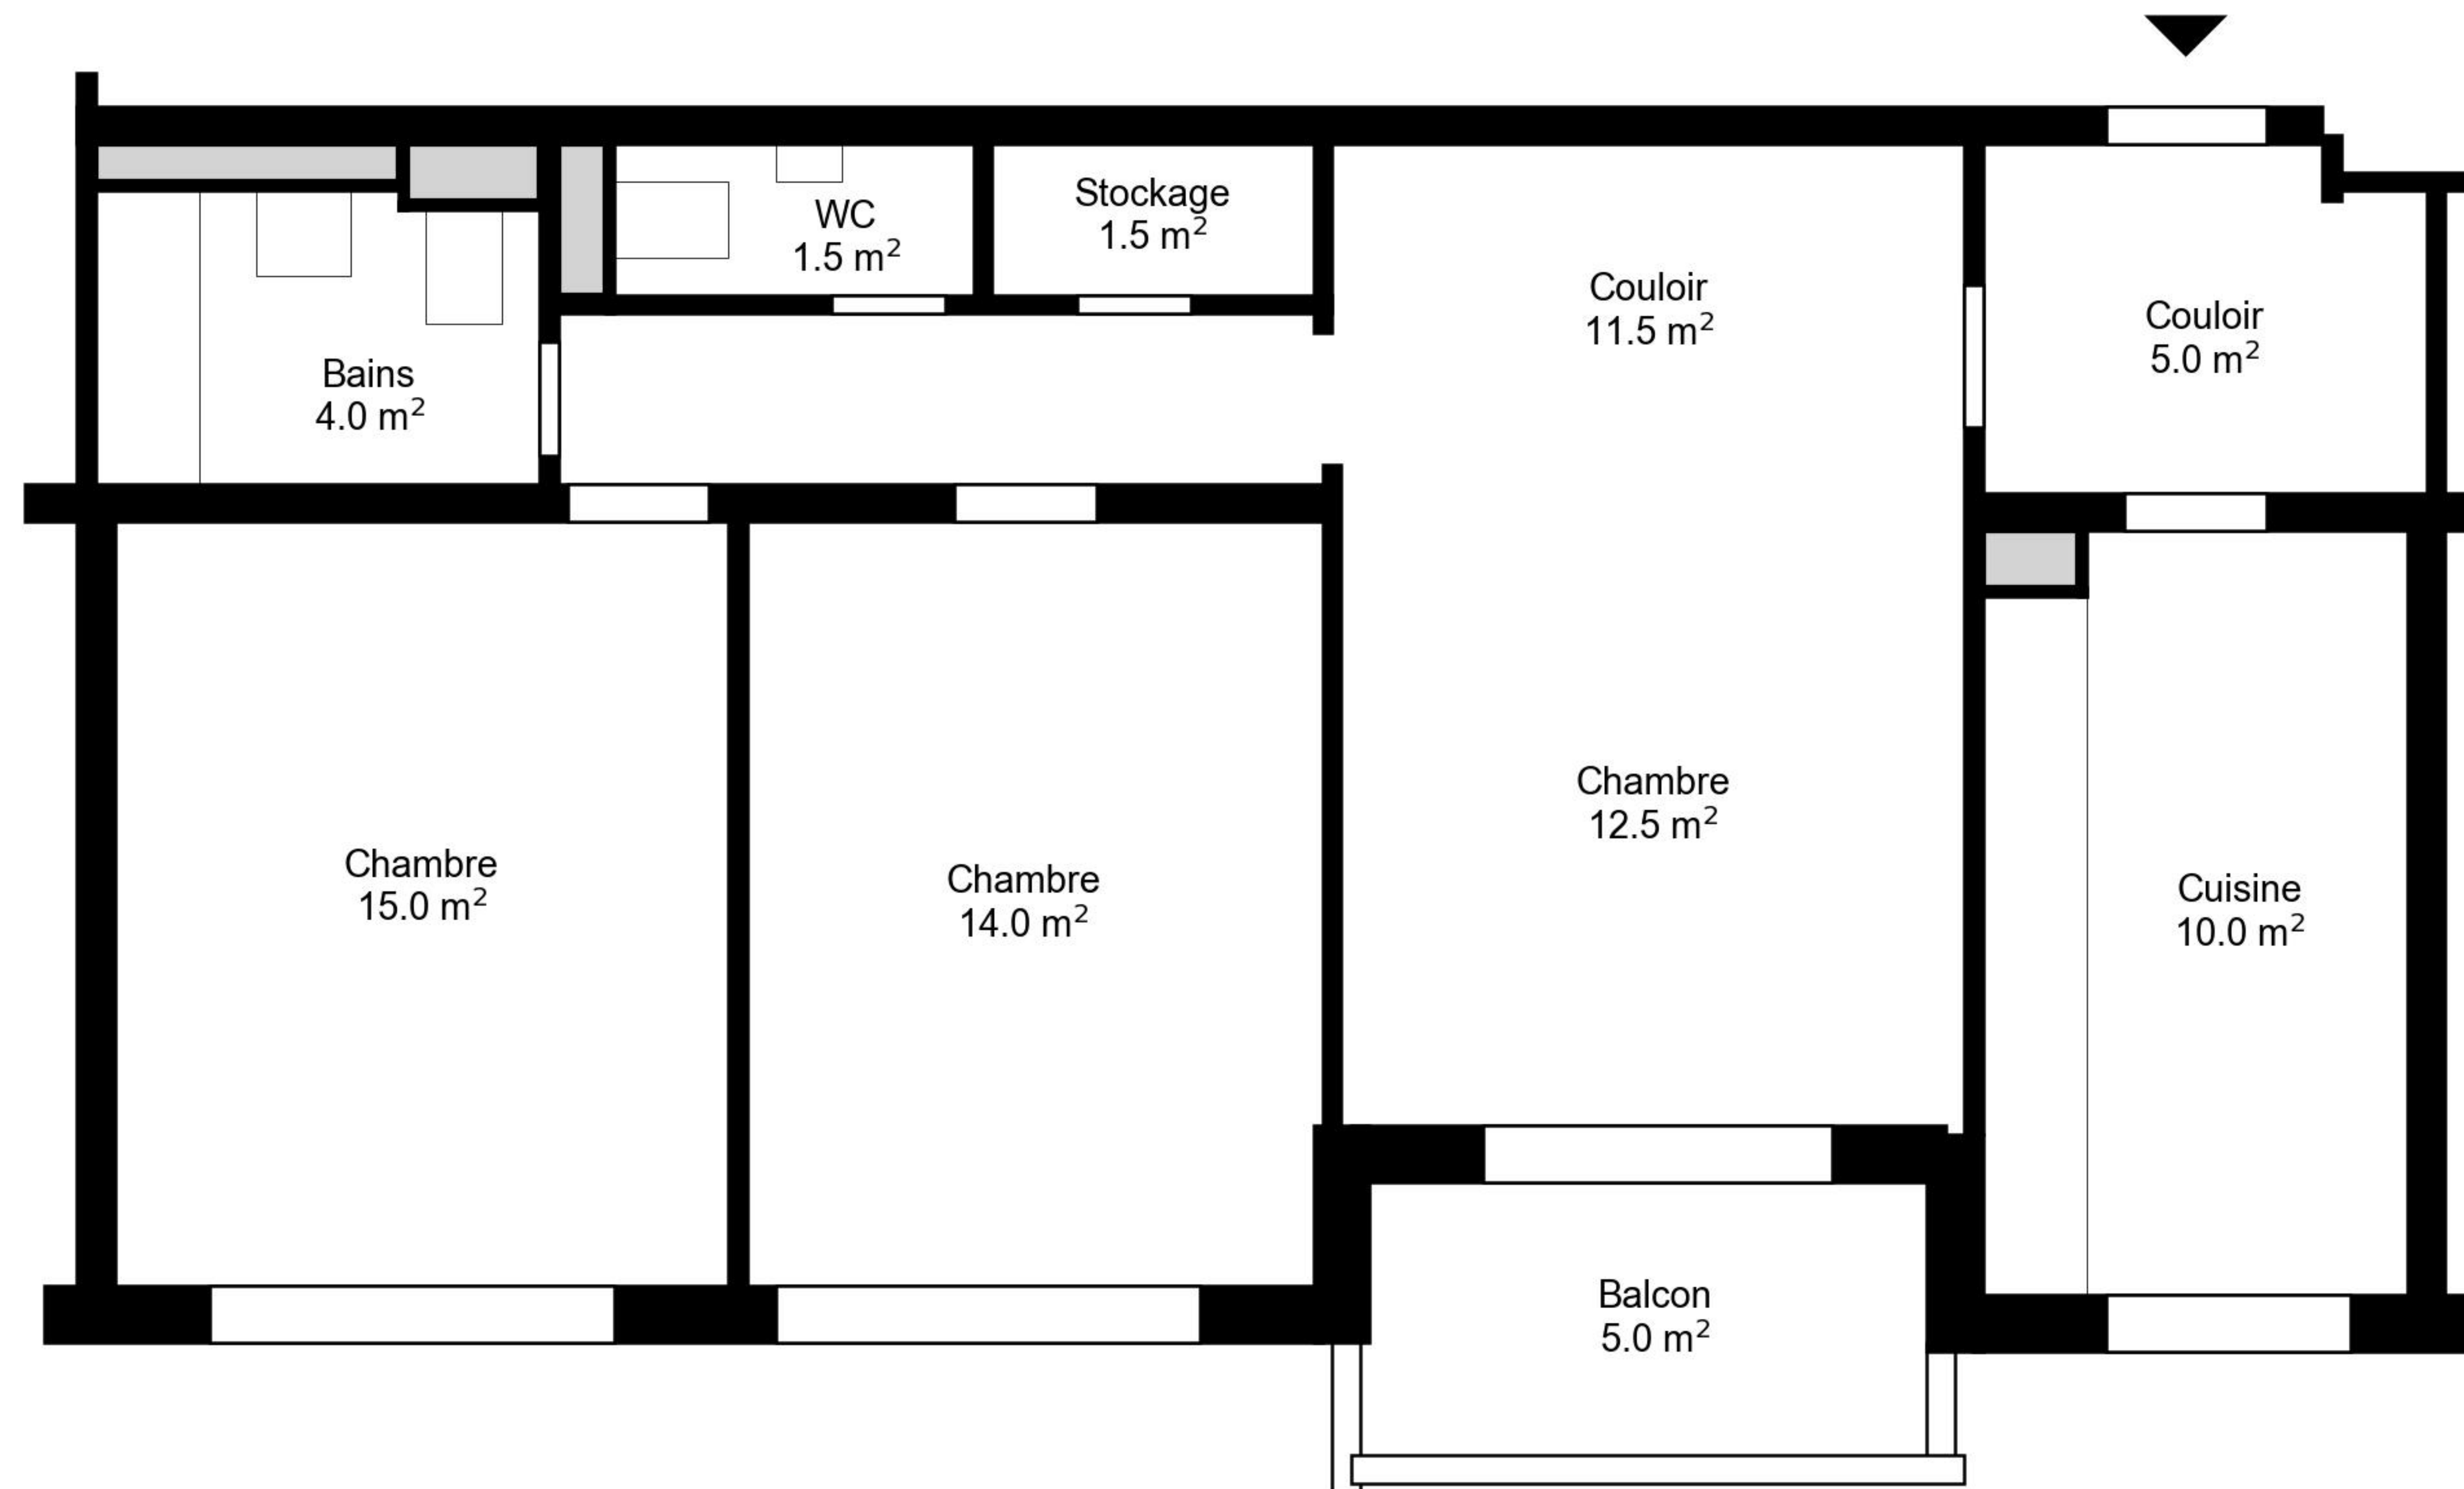

Plan

Adresse Chemin de la Roche 14- 16, Renens VD Espace à vivre 75 m²
Chambre 3 Etage 9. Etage

Informations sans garantie. Nous nous réservons le droit d'apporter des modifications.

liviit