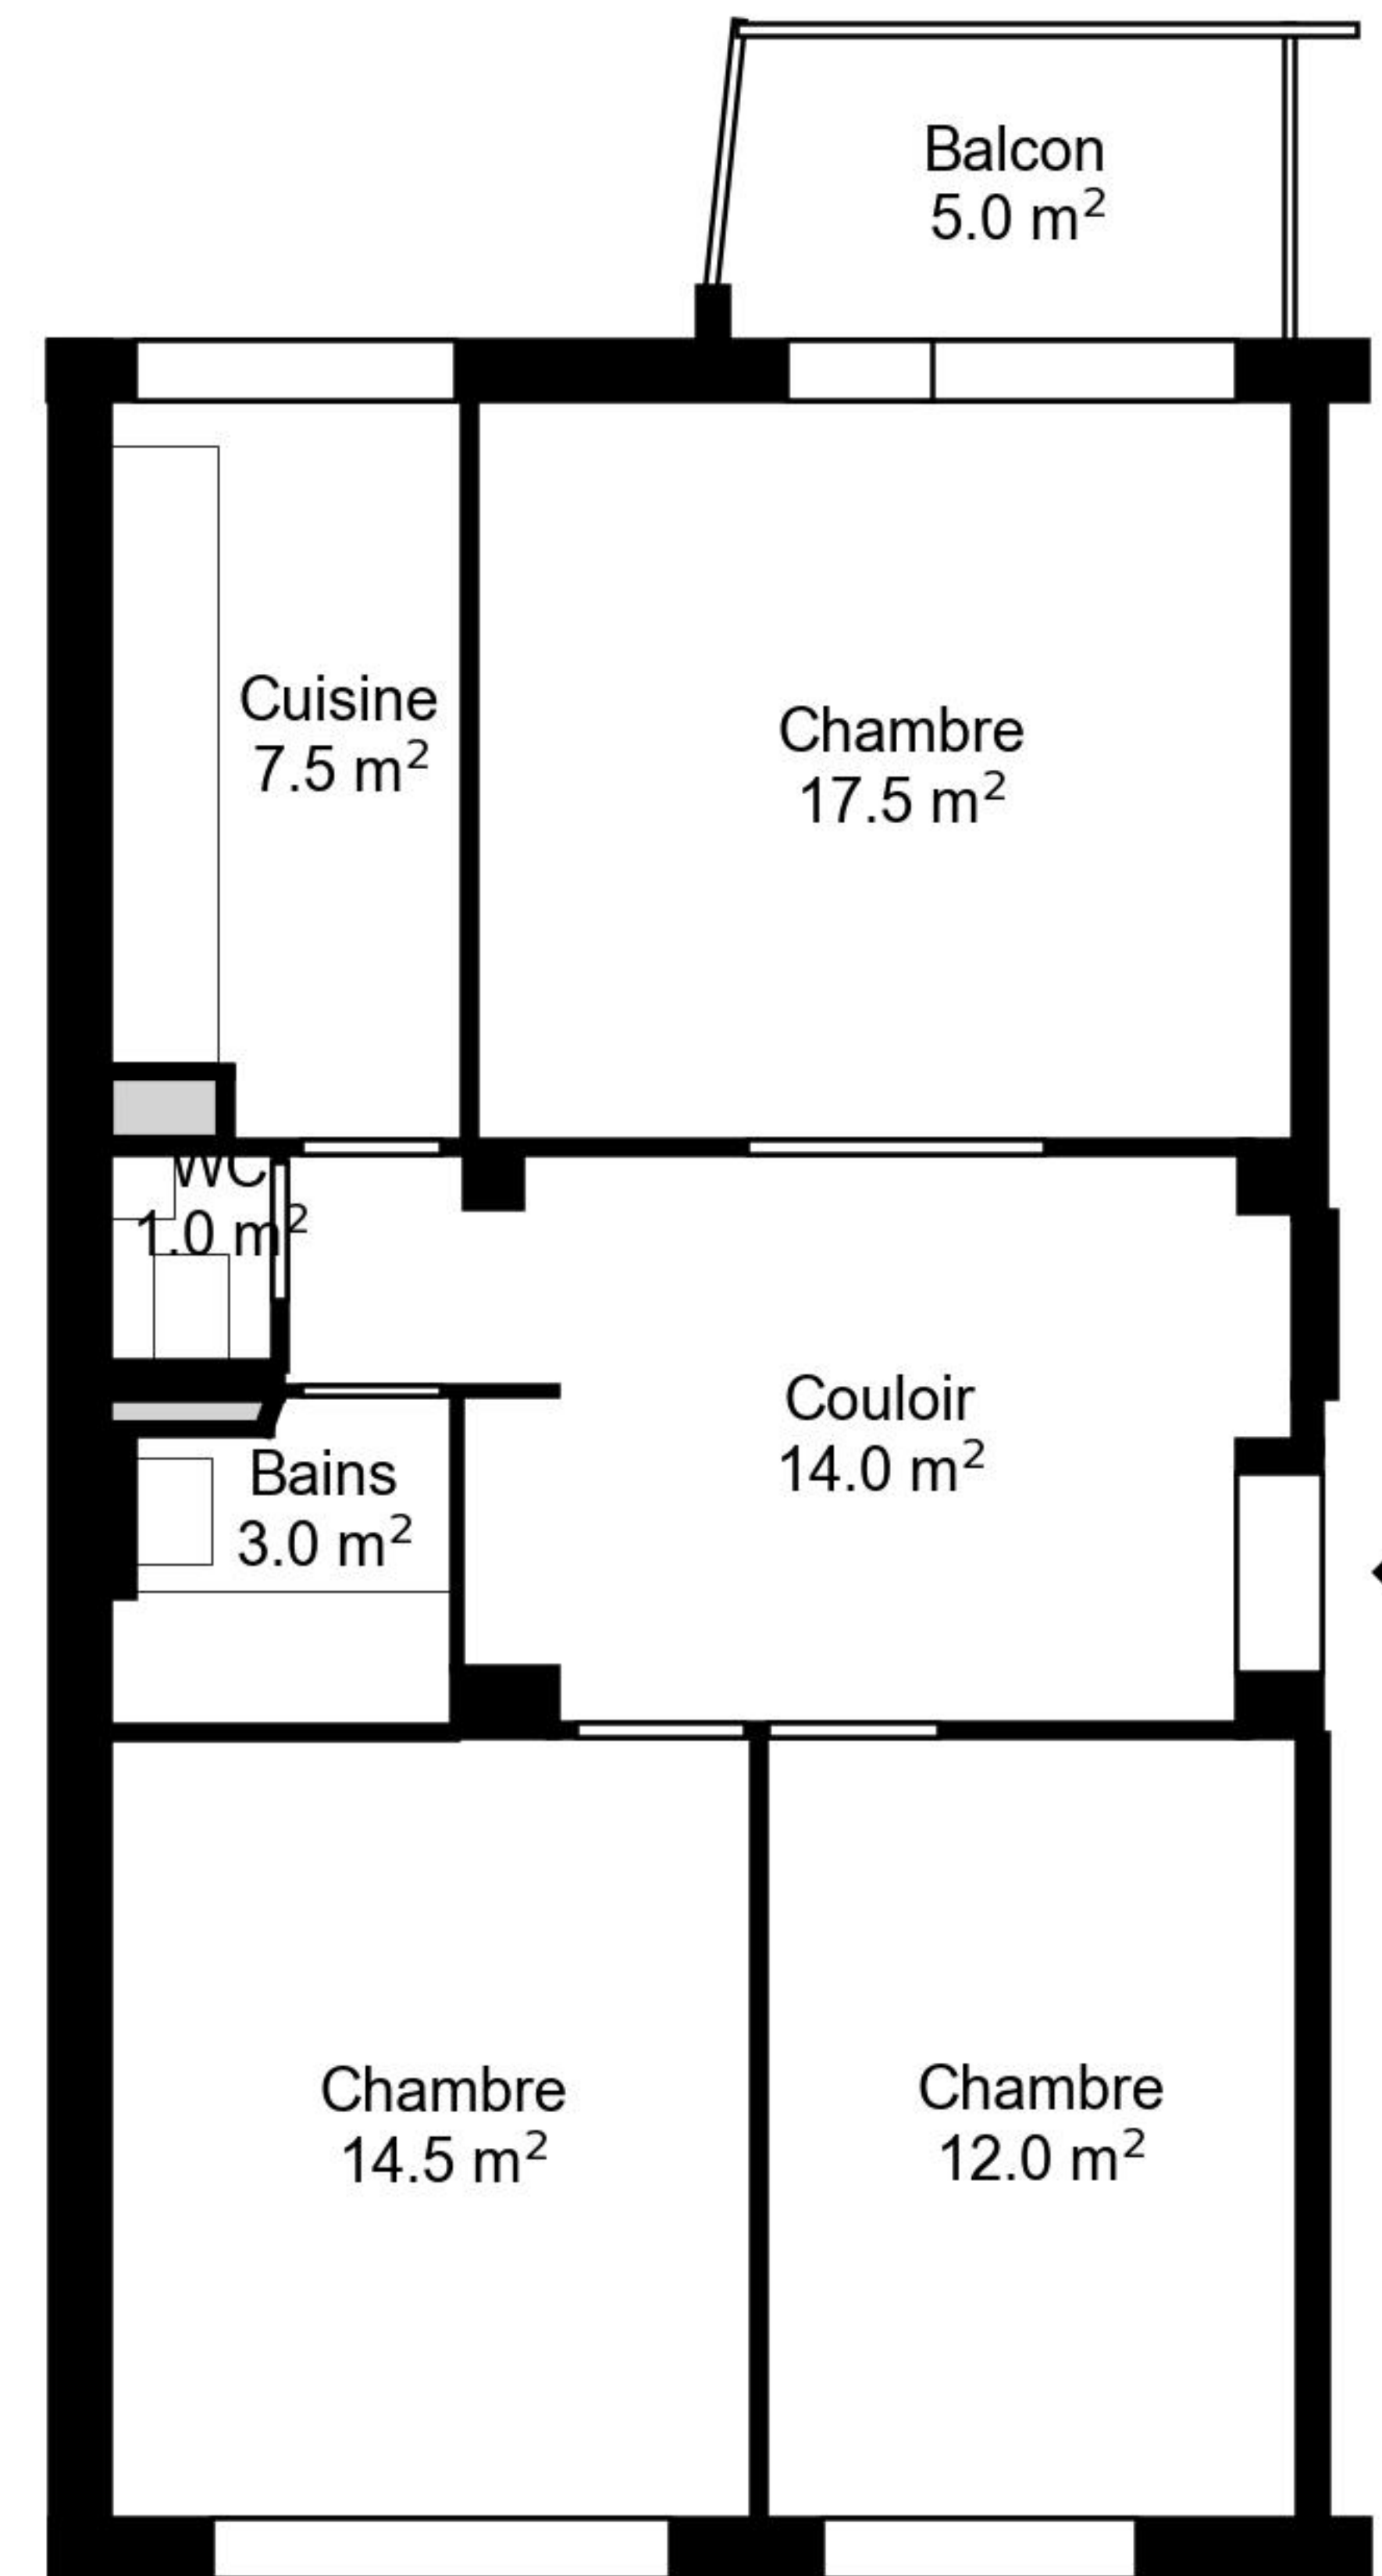

Plan

Adresse Avenue du Midi 1, Fribourg
Chambre 3

Espace à vivre 70 m²
Etage 1. Etage

Informations sans garantie. Nous nous réservons le droit d'apporter des modifications.